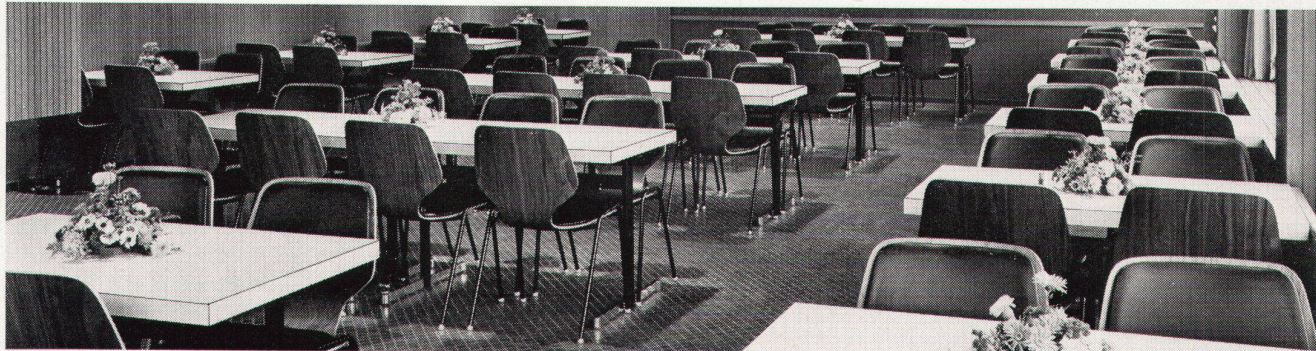

Embru-Werke, 8630 Rüti, Tel. 055/44 844
Filiale: 8026 Zürich,
Engelstr. 41, Tel. 051/23 53 13
Agence de Lausanne:
Case postale, 1000 Lausanne 19,
Chemin Vermont 14, Tél. 021/26 60 79

embru^T