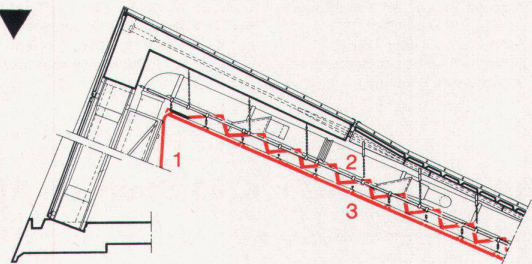

Sonderfall! Sonderfälle sind typische NOVOPAN Fälle!

Für Normalfälle «tut's» da und dort auch irgendeine Spanplatte.
Bei Sonderfällen bewähren sich aber meistens nur NOVOPAN Spanplatten.

NOVOPAN

NOVOPAN – bestes Stehvermögen
NOVOPAN – isoliert gegen Kälte und Wärme
NOVOPAN – dämmt Schall und Lärm
NOVOPAN – ist feuerhemmend
NOVOPAN – technischer Beratungsdienst
NOVOPAN – instruktive Verarbeitungsblätter

NOVOPAN Wandverkleidung
und NOVOPAN Hängedecke im
grossen Konzertsaal

Kongresshaus mit Hallen-
schwimmbad und Hochhaus in Biel

NOVOPAN AG 5313 Klingnau ☎ 056/45 27 71

1. 1 Saal-Rückwand, NOVOPAN 40 mm, furniert
2. 2 abgestufte Akustikelemente, NOVOPAN 40 mm, gestrichen
3. 3 Saal-Decke, NOVOPAN 40 mm, furniert
4. 4 Decke im Hallenbad aus KELLER-Marine-Sperrholz, Eiche perforiert.

1. 1 Saal-Rückwand, NOVOPAN 40 mm, furniert
2. 2 abgestufte Akustikelemente, NOVOPAN 40 mm, gestrichen
3. 3 Saal-Decke, NOVOPAN 40 mm, furniert