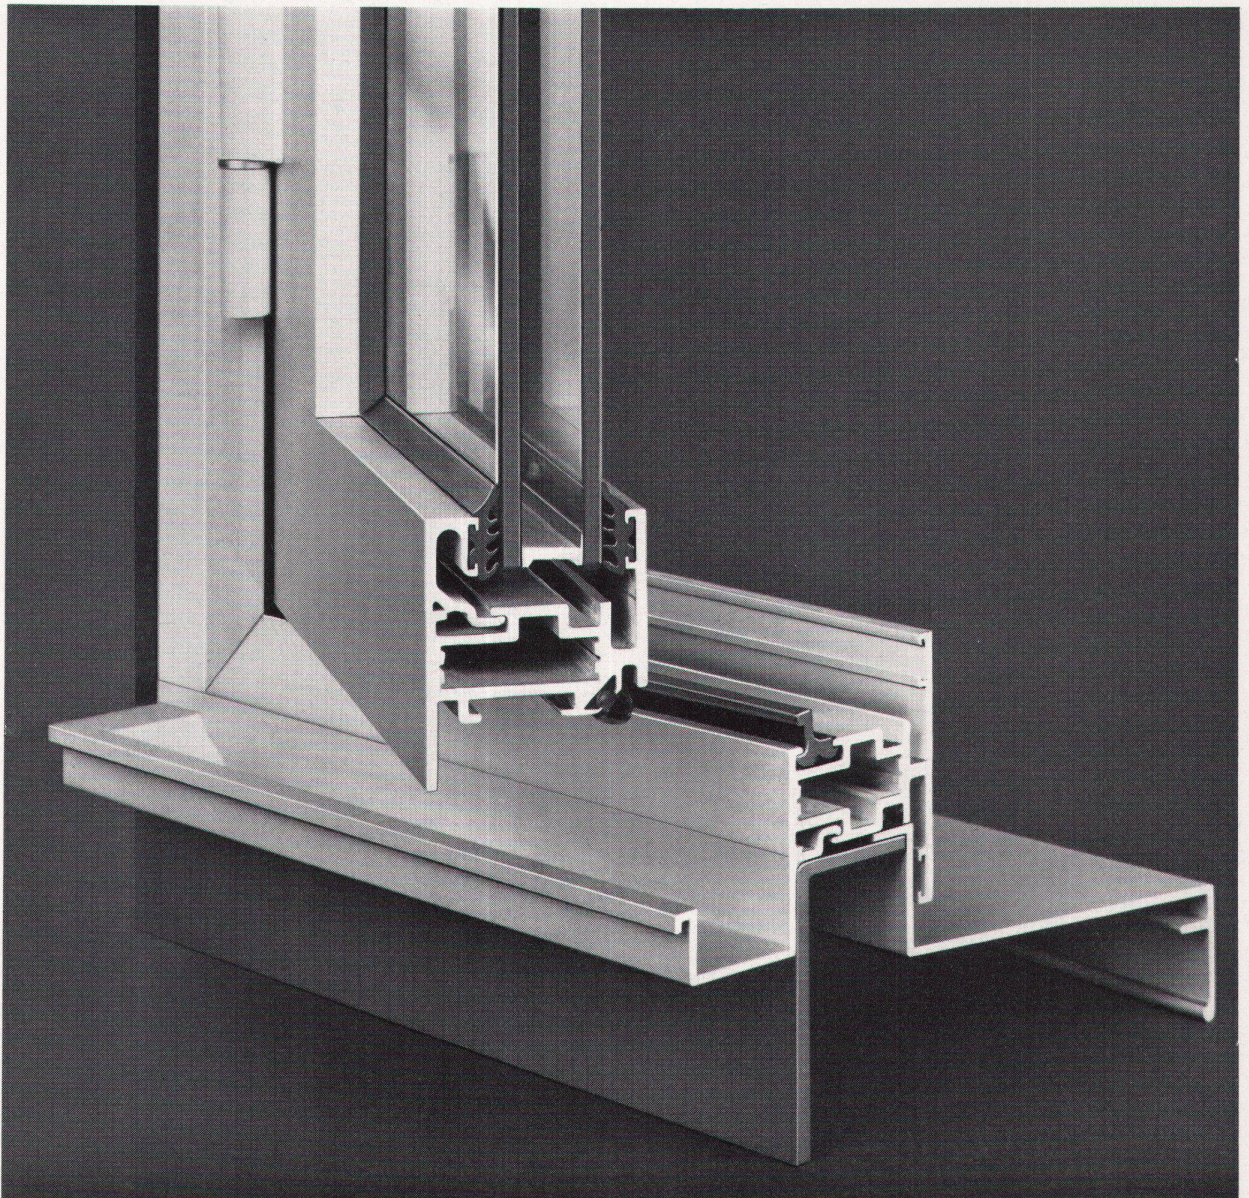

hädrich

Aluminium-Fenster . Modell HZ 800

- Modernste Konstruktion —
— innen und aussen glatt.
- Profile und Zubehör zur Selbstfabrikation
in Lizenz erhältlich.
- Einfache und rationelle Fabrikation ab der
fertig eloxierten Profilstange.
- Zusammenbau mit mechanischer Eckver-
bindung.
- Doppelte, flexible Flügelanschlag-Dichtung.
- Interessenten verlangen ausführliche Do-
kumentation.