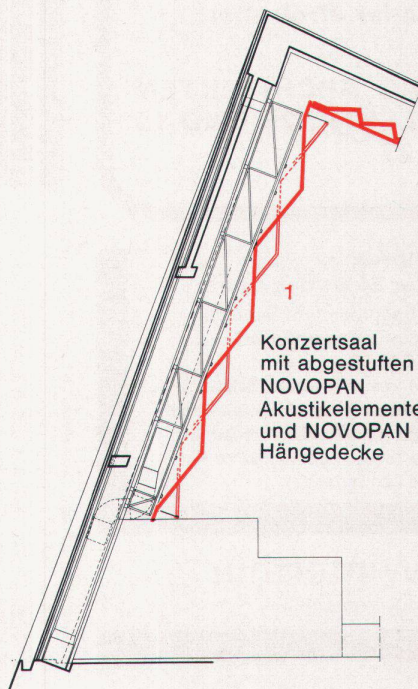

Konzertsaal
mit abgestuften
NOVOPAN
Akustikelementen
und NOVOPAN
Hängedecke