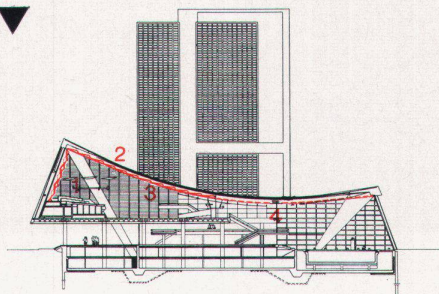

NOVOPAN Wandverkleidung
und NOVOPAN Hängedecke im
grossen Konzertsaal

Kongresshaus mit Hallen-
schwimmbad und Hochhaus in Biel

NOVOPAN AG 5313 Klingnau ☎ 056/45 27 71

- 1 Saal-Rückwand, NOVOPAN 40 mm, furniert
- 2 abgestufte Akustikelemente, NOVOPAN 40 mm, gestrichen
- 3 Saal-Decke, NOVOPAN 40 mm, furniert
- 4 Decke im Hallenbad aus KELLER-Marine-Sperrholz, Eiche perforiert.