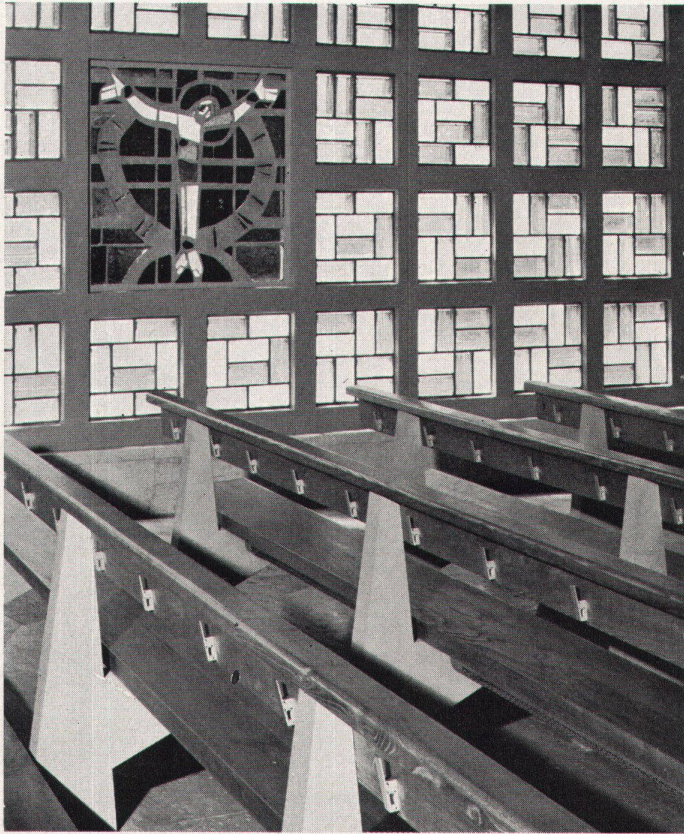

EDAK

*Kirchenbankhaken
Garderobenanlagen*

EDAK AG

Postfach, 8201 Schaffhausen

Tel. 053 / 2 30 21

1a

**photolithos
clichés**

Schwitter AG

8052 Zürich, Schweiz Thurgauerstrasse 121 Tel. 051 839955/835165	4000 Basel 9, Schweiz Allschwilerstrasse 90 Telefon 061 388850	1000 Lausanne, Suisse 44, Avenue de la Gare Téléphone 021 228675

Sprechen wir
über
Kamine

Über sie wissen wir Bescheid. Wir kennen ihre kleinen und grossen Krankheiten. Kamine werden undicht, versotet und zerstört. Bei Umstellung von festen auf flüssige Brennstoffe ist eine Anpassung des Querschnittes nötig usw. Rufen Sie uns an. Wir kommen gerne unverbindlich bei Ihnen vorbei und beraten Sie.

Camino

Heinz Marty, Spezialfirma für Kaminbau
Albisstrasse 27, 8134 Adliswil, Telefon 051 9133 63