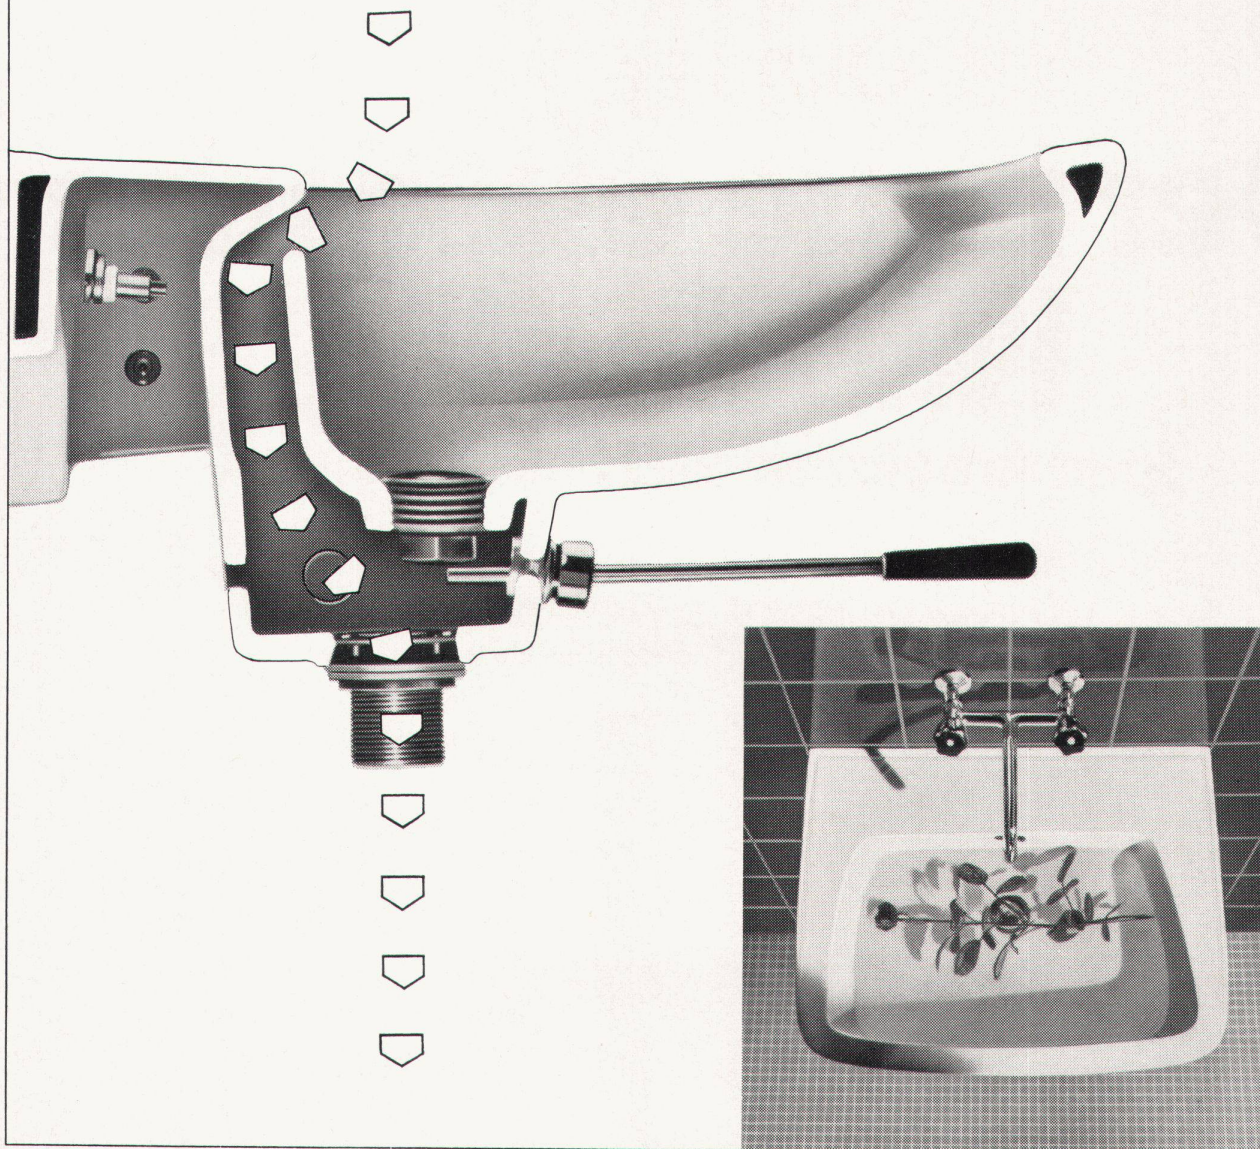

Somvyl aus dem Hassler-Sortiment mit der Hassler-Garantie!

Maloja pura

neu

Maloja pura heisst der neueste Waschtisch von Laufen. In der äusseren Form mit dem beliebten Modell Maloja identisch, bietet Maloja pura zusätzliche Vorteile für den Waschtischbenützer.