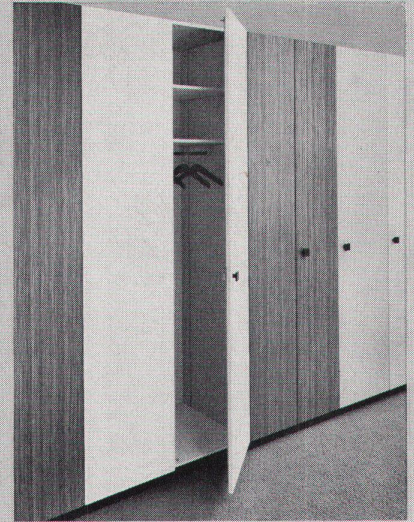

An die Stelle der Idee für die Einzelanfertigung tritt die Wernle-Forschung für das System. An die Stelle der teuren Handarbeit tritt die maschinelle Serienfabrikation. An die Stelle von Improvisation treten klare Kosten und eine klare Planung.

Ein Wernle-Produkt ist nicht nur qualitativ aussergewöhnlich gut, sondern qualitativ immer gleich gut. Alle Elemente sind stets abrufbereit an Lager. Die hundert Wernle-Monteur kennen ihre Systeme, das kürzt die Montagezeit ab. Bei Reparaturen werden Teile nicht geflickt, sondern ersetzt. Denn jedes Wernle-Systemteil ist auch noch nach Jahren in der gleichen Ausführung lieferbar.

Wernle-Systeme sind so variantenreich, dass jeder Raum so gut wie möglich ausgenützt werden kann, dass jeder Architekt so planen kann, wie er möchte,

dass jeder Bauherr so bauen lassen kann, wie er es sich wünscht, und dass jeder Mieter anders wohnen kann als alle andern.

Konfektion mit Mass, das ist die Wernle-Konzeption.

Ausstellungen, Planungs- und Verkaufsbüros in:

5024 Küttigen
Kirchbergstrasse 1030
Telephon 064/24 16 61-65

4000 Basel
Bruderholzstrasse 35
Telephon 061/34 24 20

3000 Bern
Sennweg 6
Telephon 031/24 01 22

1008 Prilly
Rochelle 12
Telephon 021/25 81 56

8048 Zürich
Karstlernstrasse 14
Telephon 01/62 74 62

Bitte ausfüllen und einsenden an
J. Wernle AG, Kirchbergstrasse 1030,
5024 Küttigen. Danke.

☐ Schicken Sie mir kostenlos den
32seitigen Prospekt über Wernle-
Norm-Küchen.

☐ Senden Sie mir den 14seitigen
Gratis-Prospekt über Wernle-Norm-
Türen.

☐ Der 12seitige Prospekt über
Wernle-Norm-Schränke interessiert
mich.

Zuständig _____

Firma _____

Adresse _____

PLZ, Ort _____

WE

J. Wernle AG
Kirchbergstrasse 1030
5024 Küttigen