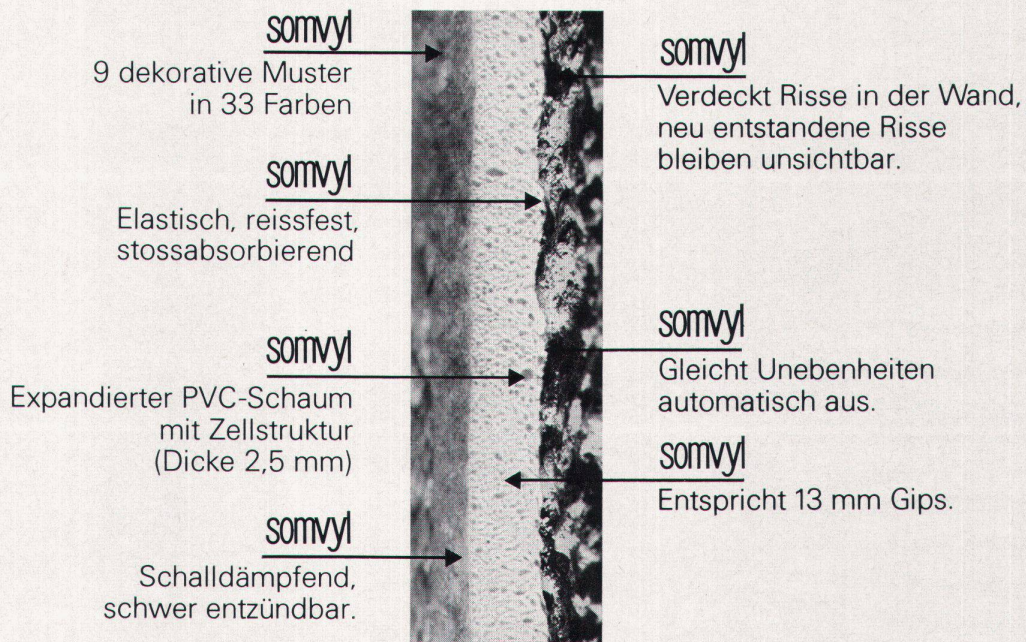

**In einem Wort: strapazierfähig.**

**\*Somvyl spart Arbeitszeit:**

Dieser Wandbelag ist leicht und sauber zuschneidbar. Völlig problemlos zu verlegen.

**\*\*Somvyl senkt Materialkosten:**

Dieser Wandbelag kann direkt auf Schalen-Beton montiert werden – dadurch entfallen die Kosten für den Abrieb.