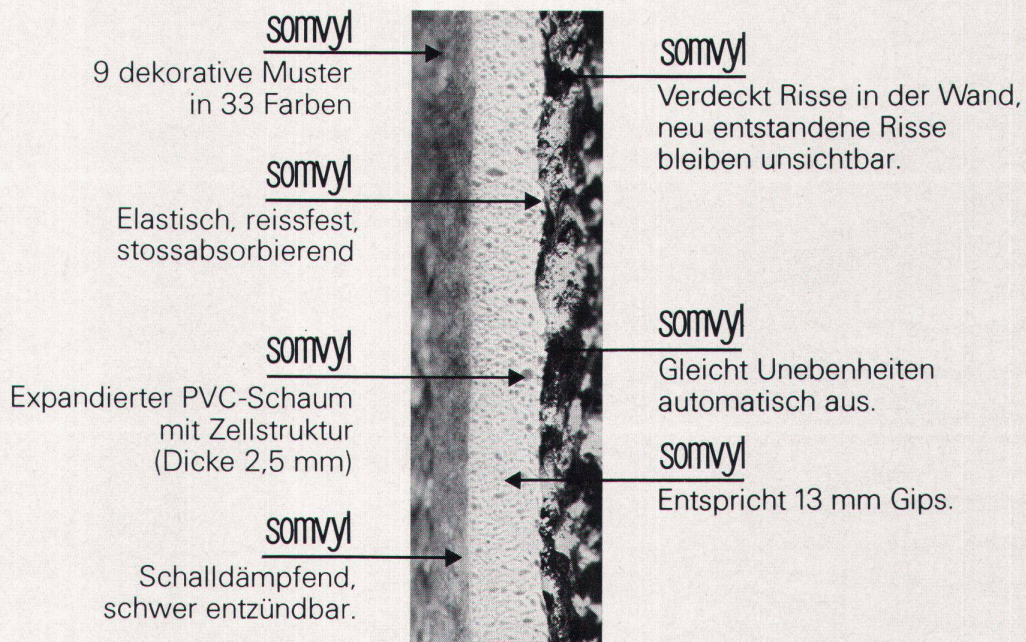

Aus dem Hassler-Sortiment:

Somvyl

Der neue elastische Wandbelag.

Spart Arbeitszeit* und Materialkosten.**

Somvyl von Hassler ist stossfest, weitgehend kratzfest, wasserabweisend, abwaschbar, atmungsaktiv, ästhetisch, wärme-isolierend, schwer entzündbar, schalldämpfend, chemikalienbeständig, lichtecht; entspricht 13 mm Gips.

In einem Wort: strapazierfähig.

***Somvyl spart Arbeitszeit:**

Dieser Wandbelag ist leicht und sauber zuschneidbar. Völlig problemlos zu verlegen.

****Somvyl senkt Materialkosten:**

Dieser Wandbelag kann direkt auf Schalen-Beton montiert werden – dadurch entfallen die Kosten für den Abrieb.