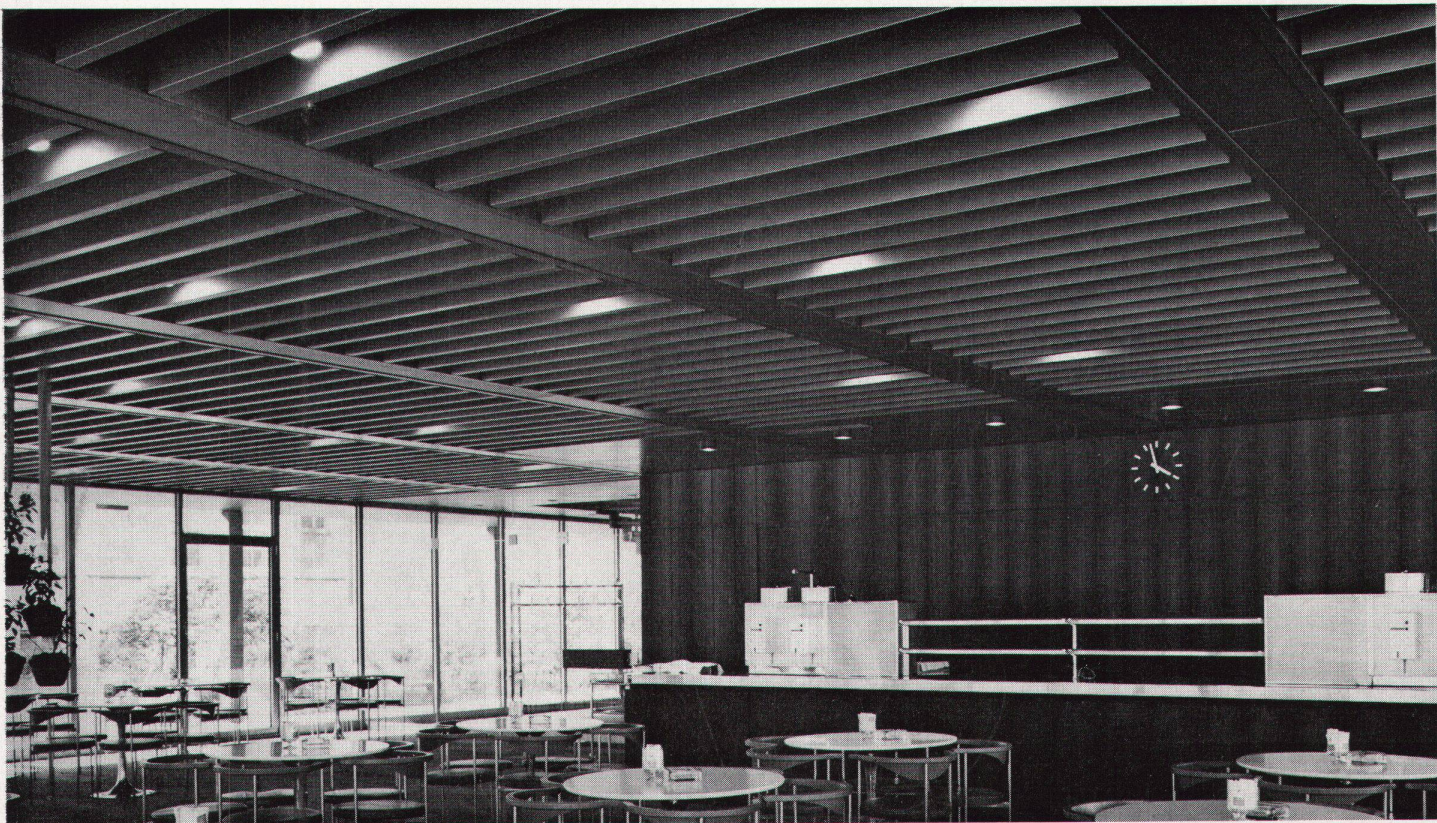

Download PDF: 16.04.2026

ETH-Bibliothek Zürich, E-Periodica, <https://www.e-periodica.ch>

Hier – im neu erstellten Personalrestaurant der Winterthur Unfall in Winterthur – wurde die Verkleidung der Unterzüge zu einem architektonisch dominierenden Element aus Gema-Metaldecken-Einheiten.

Die Gema-Decke ist aus Metall, welches nach modernsten Verfahren mit Kunststoff beschichtet wird – Ergebnis: ein porenfreier, widerstandsfähiger Überzug, der gegen Oberflächen-Abbau und Korrosion gefeit ist, einen gleichbleibenden Schallabsorptionsgrad gewährleistet, praktisch keinen Schmutz aufnimmt und so lange hält wie das Gebäude steht. Die einzige denkbare Pflege: eine allfällige Reinigung – wenn überhaupt je nötig. Sonst nichts. Ausserdem: