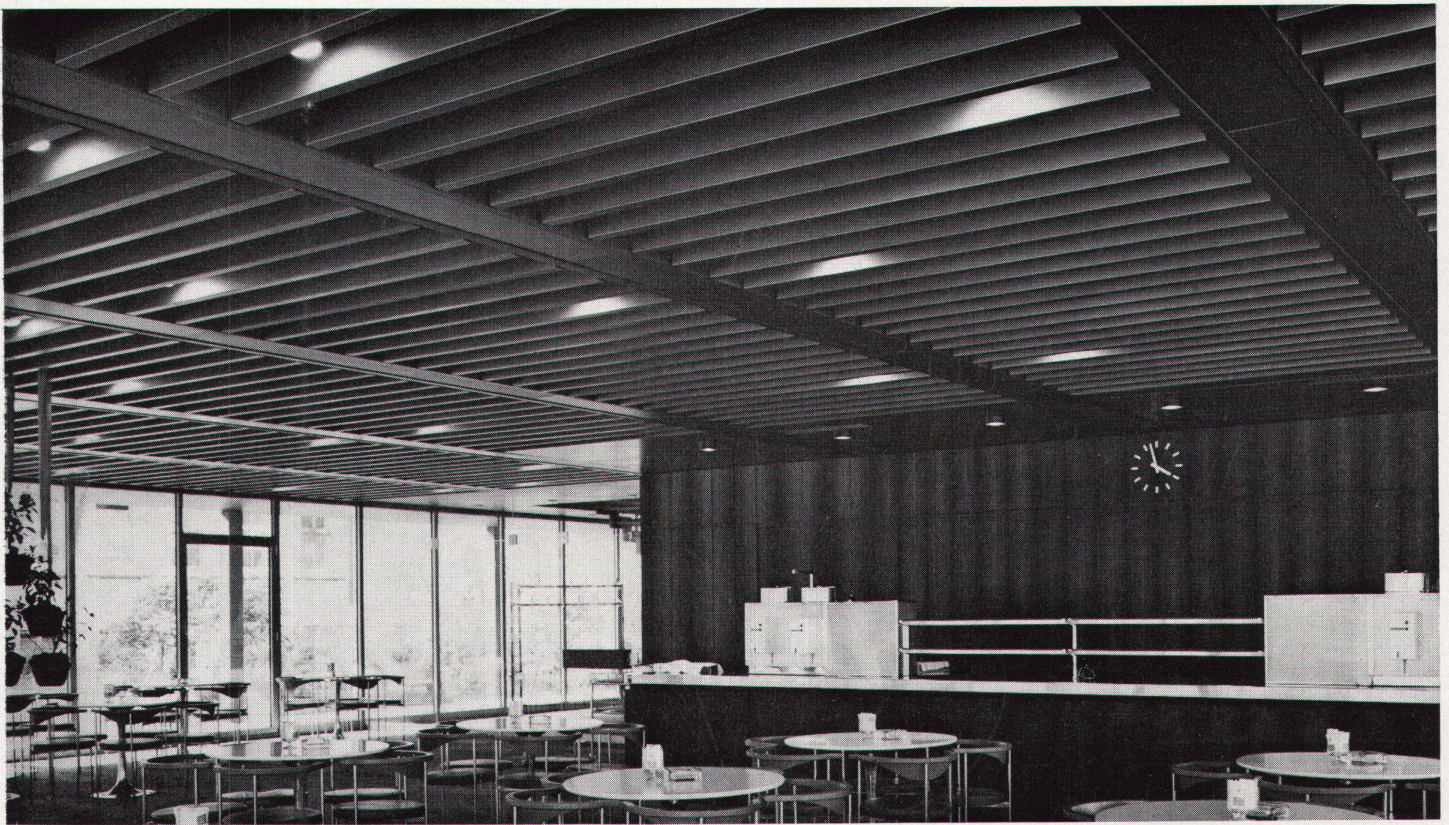

Download PDF: 18.04.2026

ETH-Bibliothek Zürich, E-Periodica, <https://www.e-periodica.ch>

Hier – im neu erstellten Personalrestaurant der Winterthur Unfall in Winterthur – wurde die Verkleidung der Unterzüge zu einem architektonisch dominierenden Element aus Gema-Metaldecken-Einheiten.

Die Gema-Decke ist aus Metall, welches nach modernsten Verfahren mit Kunststoff beschichtet wird – Ergebnis: ein porenfreier, widerstandsfähiger Überzug, der gegen Oberflächen-Abbau und Korrosion gefeit ist, einen gleichbleibenden Schallabsorptionsgrad gewährleistet, praktisch keinen Schmutz aufnimmt und so lange hält wie das Gebäude steht. Die einzige denkbare Pflege: eine allfällige Reinigung – wenn überhaupt je nötig. Sonst nichts. Ausserdem: