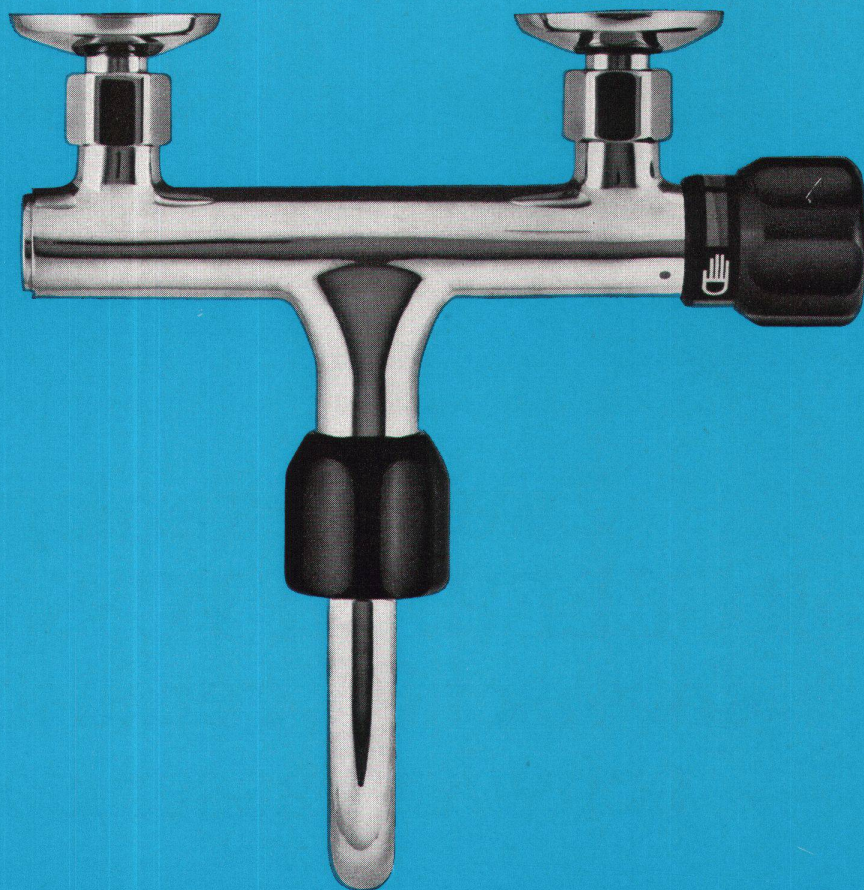

**«arku-tempera»
Mischer
14420**

kugler

**mischt
kalt-und heiss-**

wasser

Jetzt können Sie die gewünschte Temperatur und Wassermenge auch bei Druckschwankungen genau einstellen.

Das ist nicht nur bequem für den Installateur, sondern schützt Sie und Ihre Kinder vor Verbrühung und vermindert den Wasserverbrauch.