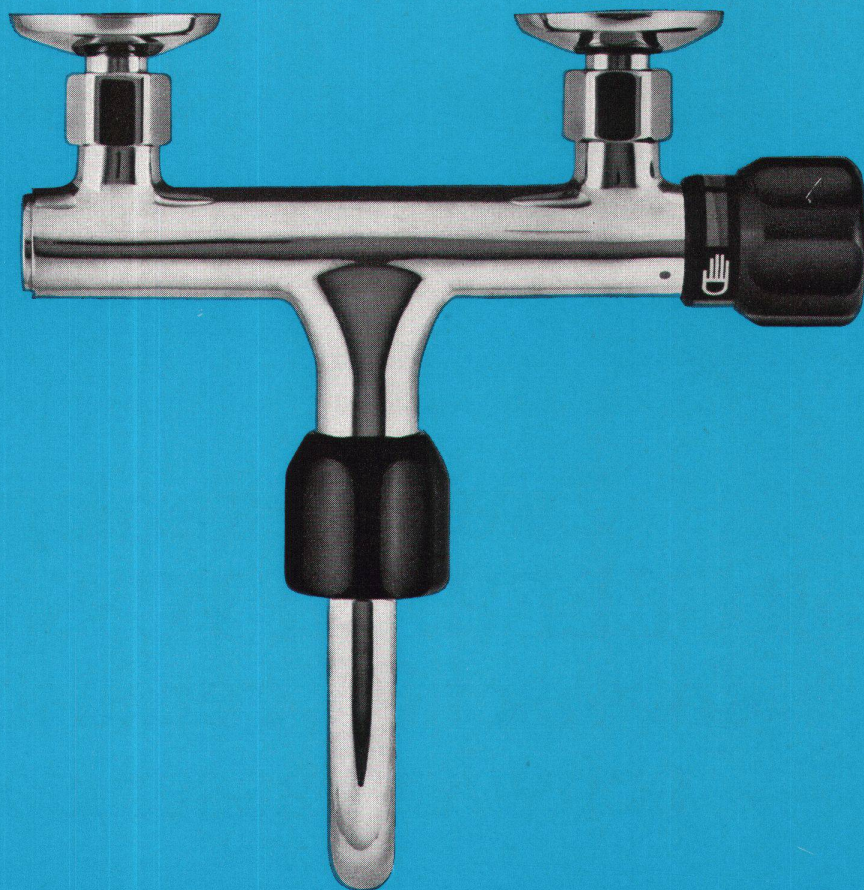

«arku-tempera»
Mischer
14420

kugler

mischt
kalt-und heiss-

wasser

Jetzt können Sie die gewünschte Temperatur und Wassermenge auch bei Druckschwankungen genau einstellen.

Das ist nicht nur bequem für den Installateur, sondern schützt Sie und Ihre Kinder vor Verbrühung und vermindert den Wasserverbrauch.