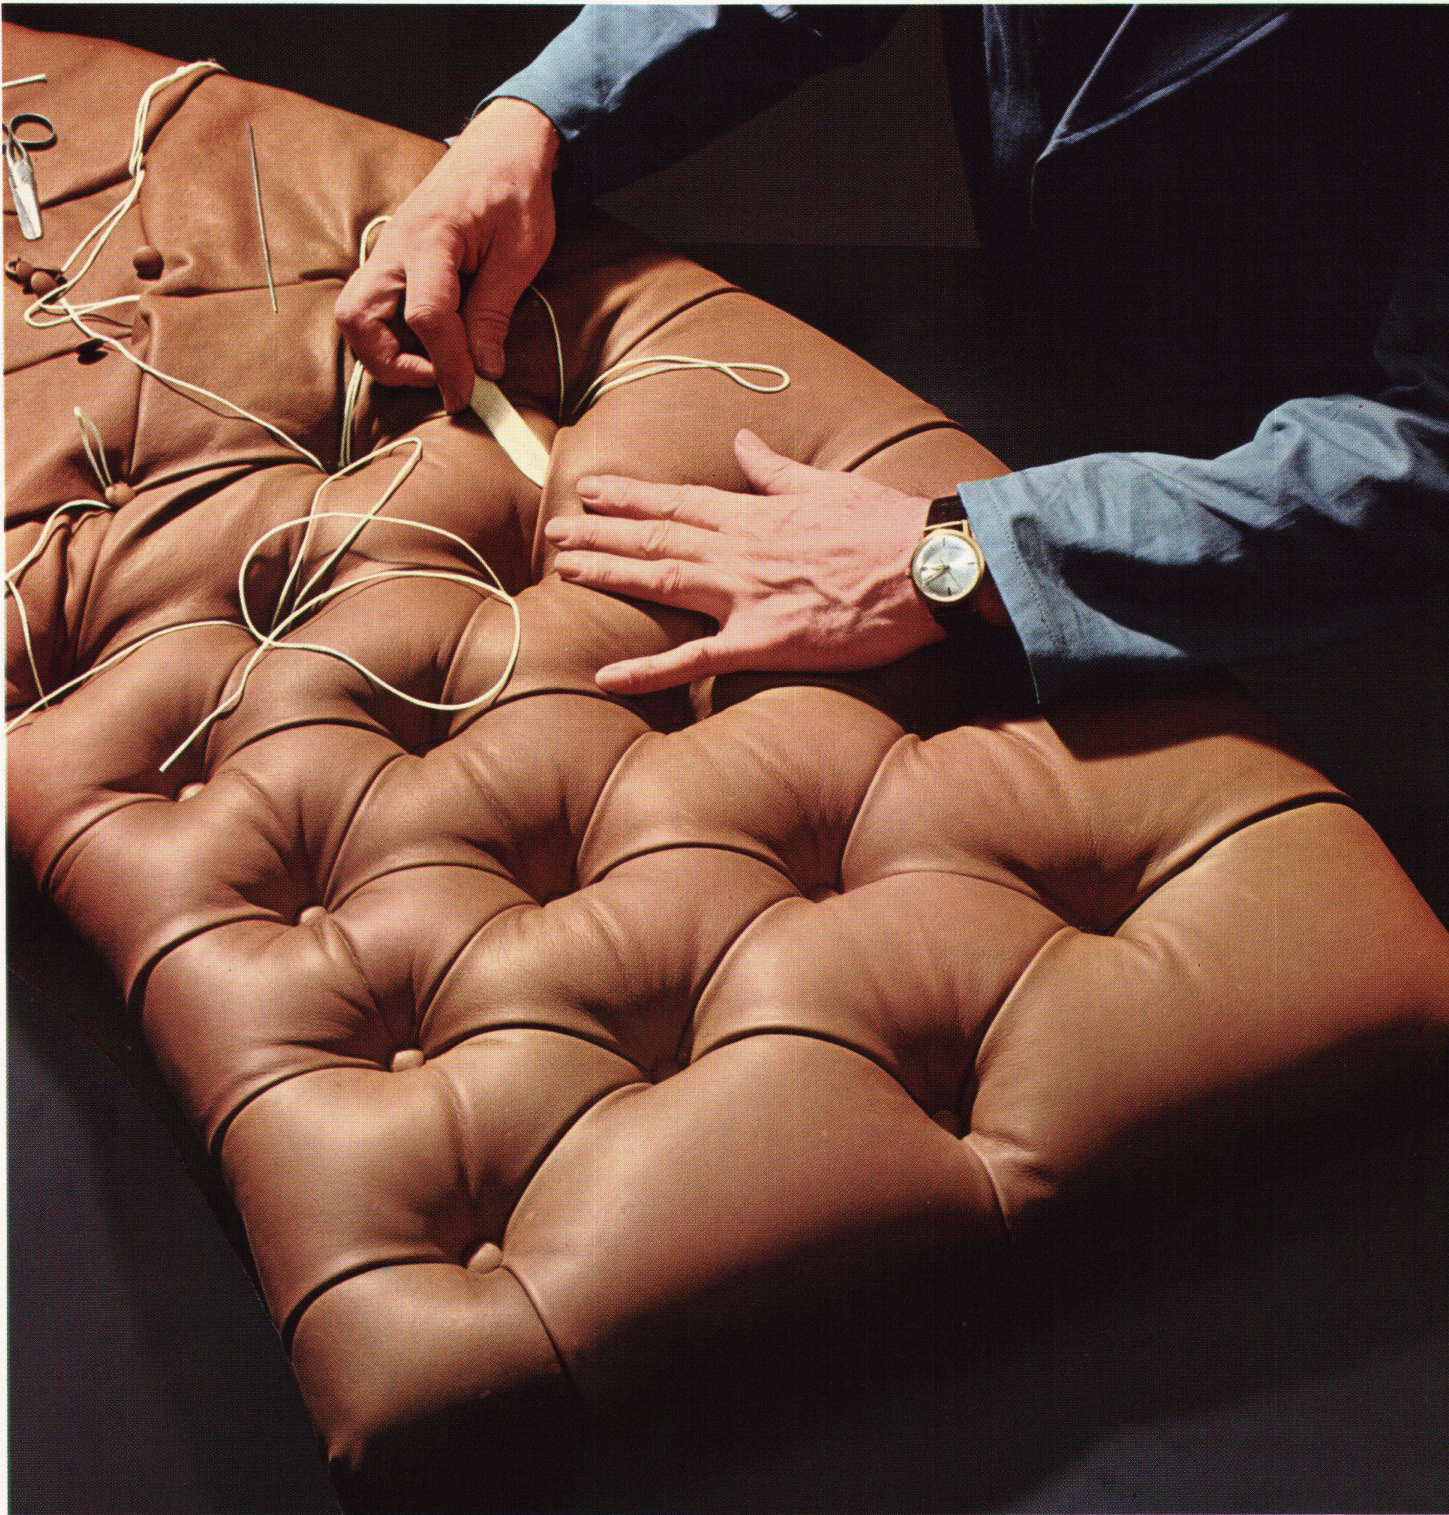

REZ-AG
8049 Zürich

Hardeggstr. 17, Tel. 01/56 77 87

echtes Leder

Verkauf: Gut & Co. 8152 Glattbrugg ZH

**LACAR
NAPPA**

das Schweizer Polsterleder
für die Hand des Könners
zur Freude des Kenners -
charaktervoll ledrig -
weich, farbecht und langlebig