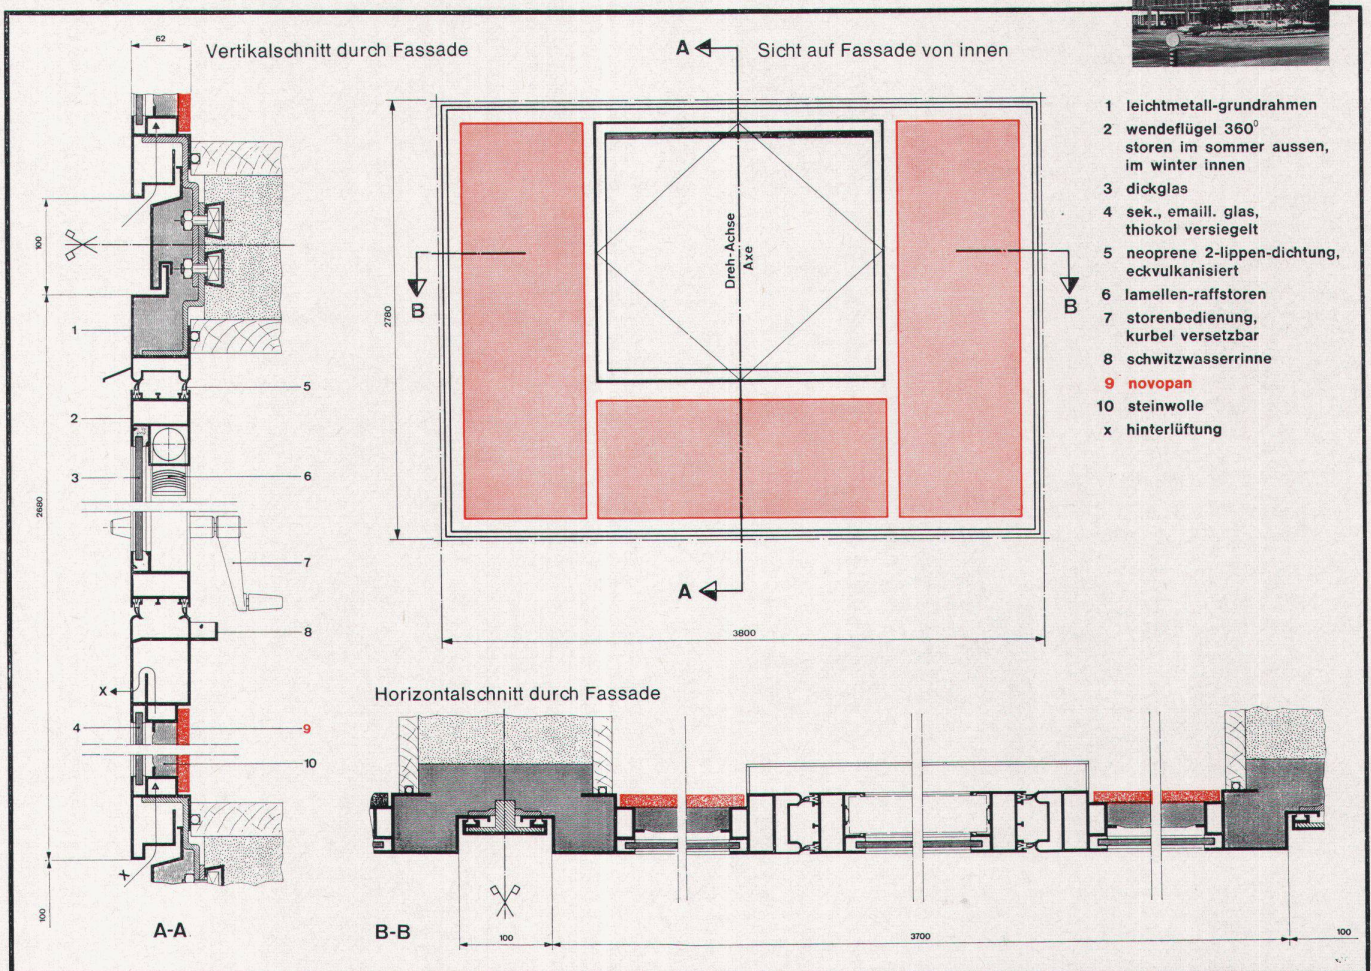

NOVOPAN AG 5313 Klingnau ☎ 056/45 27 71