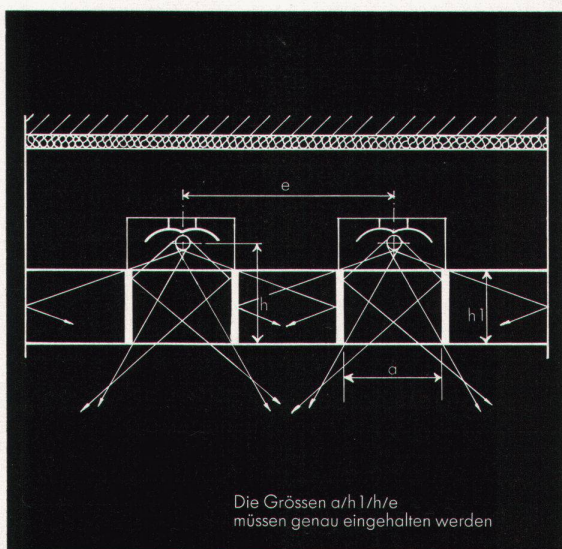

Die Decke in der Sulzer-Betriebskantine war ein Problem. Der Architekt hat es gelöst: Hier mit Leuchtrasterdecken.

Problem: Zugunsten einer besseren Optik sollte die Kantine eine tieferhängende Decke erhalten. Vorschriften der Wirtschaftspolizei liessen eine geschlossene Einheit nicht zu. Der hohe Schallpegel sollte gesenkt, Lüftungsinstallationen und elektrische Leitungen verdeckt, die grosse einheitliche Deckenfläche in verschiedene, akzentuierte Einzelflächen aufgeteilt werden.

Lösung: Eine Leuchtrasterdecke aus 20 mm starken Holzspanplatten, Maschenweite 42/42 cm, weiss gespritzt. Reflektorenleuchten wurden über dem Raster montiert. 20 mm starke, direkt auf die Rohdecke geklebte Mineralfaserplatten sorgen für Schallabsorption.

Eine blendfreie, wirtschaftliche Ausleuchtung des gesamten Raumes bei optimaler Lichtverteilung mit hohem Wirkungsgrad, verschiedene Helligkeitswerte in den einzelnen Rasterfeldern und hervorragende akustische Bedingungen wurden erreicht.

Zur Verstärkung der Beleuchtung kann zudem reihenweise eine Reflektoren-Leuchtengruppe zugeschaltet werden.

Aber nicht jedes Deckenproblem kann mit dem gleichen Material optimal gelöst werden. Darum bauen wir auch Decken aus Gips, Metall, Holz und «Eternit».

Besprechen Sie Ihr Deckenproblem mit den Fachleuten der Isolag!