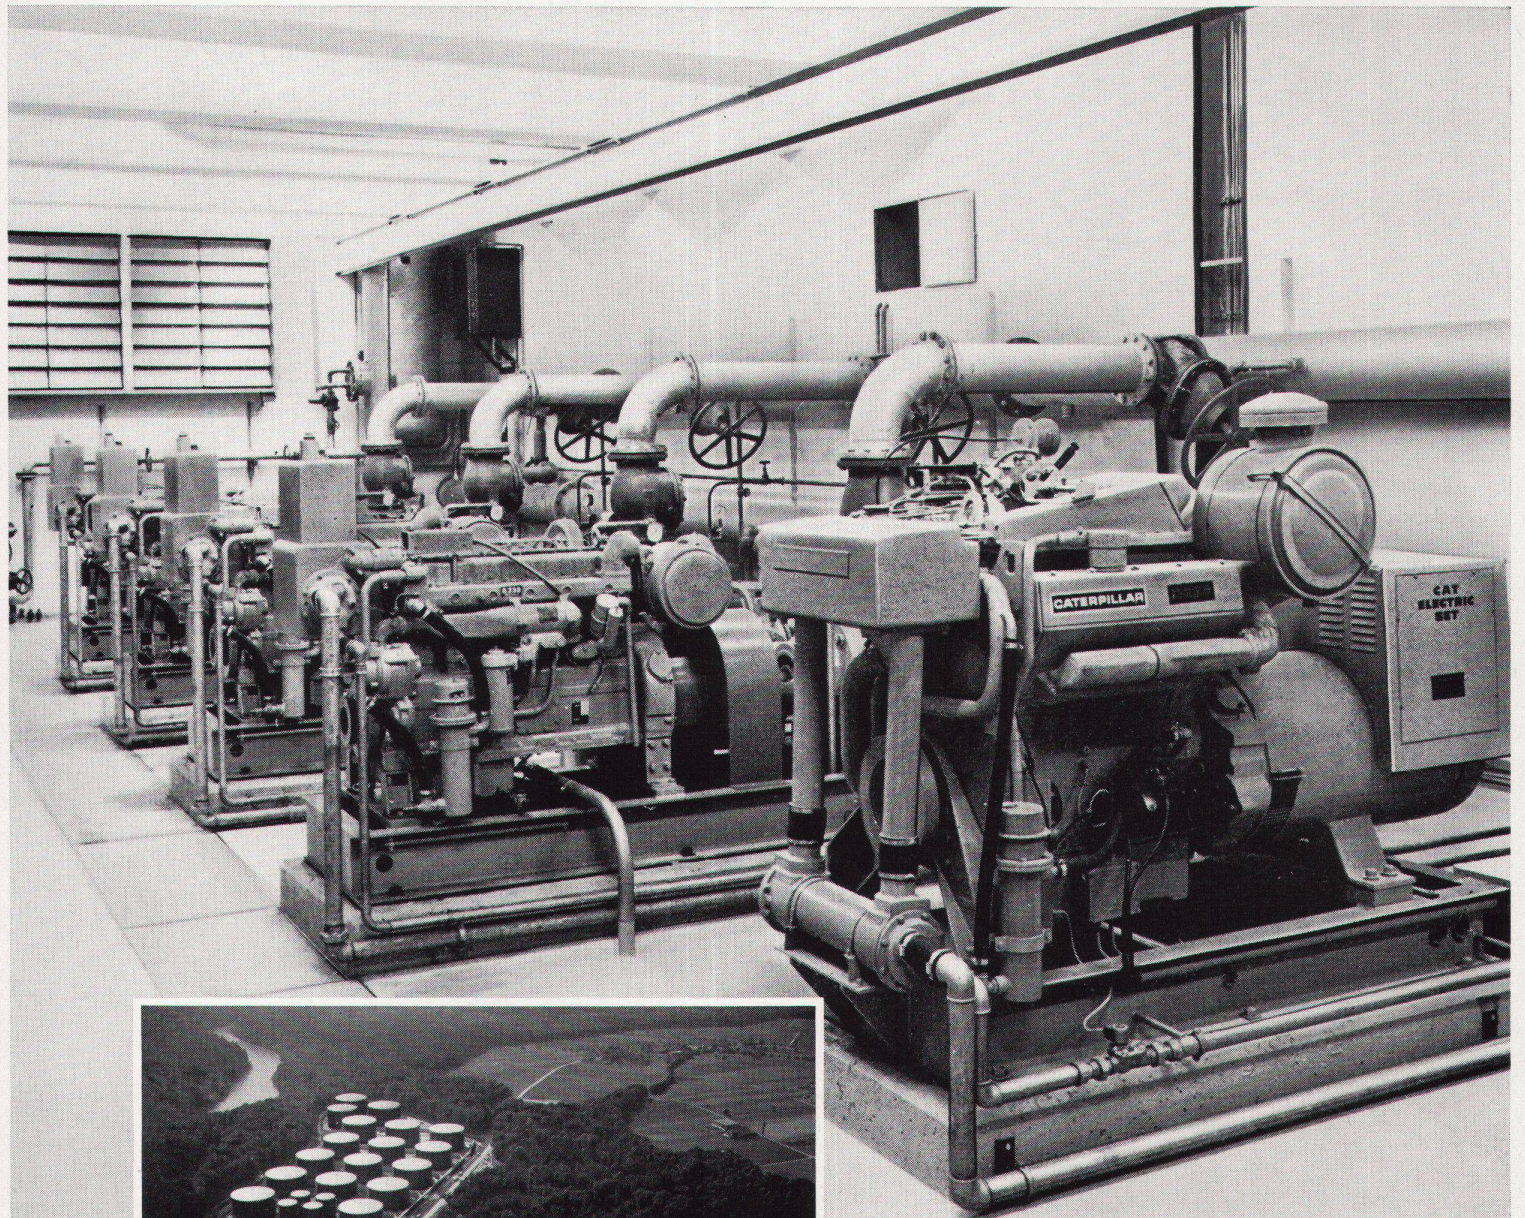

Verlangen Sie die Sarnafil® -
 Dokumentation.

Kunststoff AG Sarnen, 6060 Sarnen, Telefon 041/66 2333

Brandbekämpfung mit Caterpillar- Dieselmotoren

Im Falle einer Brandkatastrophe stehen der Tankanlage Mellingen vier mit Wasserpumpen gekuppelte Caterpillar-Dieselmotoren für die Berieselung der Brennstofftanks zur Verfügung. Ihre stündliche Pumpleistung beträgt 1,2 Mio Liter bei 110 m WS Druck.