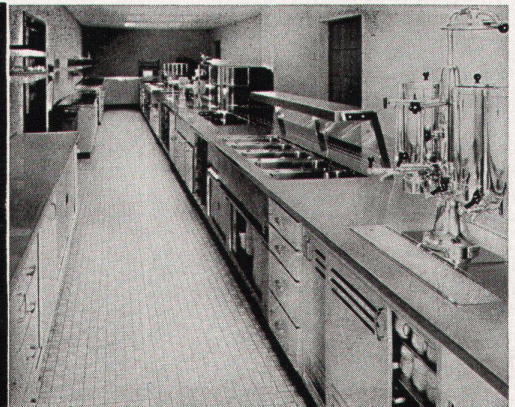

**Das Spezialunternehmen für
Planung und Fabrikation von**

Buffetanlagen Kantinen- und
Barbuffets Kücheneinrichtungen
Kühlschränke Kühlraumisolierungen
Kühlvitrinen Ladeneinrichtungen

Imber

gegr. 1863

AG. KÜHLSCHRANKFABRIK
8045 Zürich, Haldenstr. 27, Tel. 051 - 33 13 17