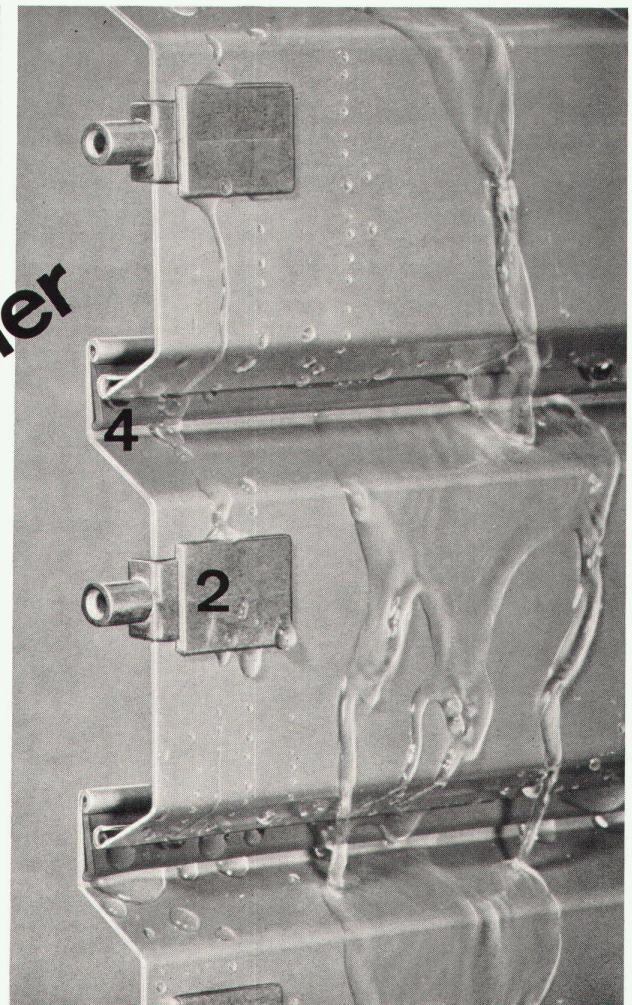

Wir präsentieren Ihnen eine wirkliche Neuheit – ein Produkt, das alle Vorteile eines Rolladens und eines Lamellenstores in sich vereinigt.

- ① Sturmsicherheit dank sehr stabiler, beidseitig geführter, rollprofilierter Aluminiumlamelle
- ② zwangsweiser Antrieb jeder Lamelle, trotzdem an Ort und Stelle einzeln auswechselbar
- ③ solide, automatische Verriegelung des Storenpanzers
- ④ geräuscharm dank eingerollter Dämpfungslippe
- ⑤ freier, ungehinderter Durchblick (keine Tragbänder, keine Tragkordeln), dazu genaues Dosieren des Lichteinfall
- ⑥ optimaler Verdunkelungseffekt
- ⑦ Einbau in normalen Raffstoren-Sturz, kein Rolladenkasten nötig (spez. Einbaumasse beachten)
- ⑧ architektonische Gestaltungsmöglichkeiten dank neuartiger Spezialprofilierung

Schenker Ganzmetall Raffstoren

Vertretungen:
Basel, Bern, Biel, Chur,
Fribourg, Genève,
Lausanne, Locarno,
Lugano, Luzern,
Neuchâtel, St. Gallen,
Sion, Solothurn,
Winterthur, Zürich

Emil Schenker AG
5012 Schönenwerd
Telefon 064 412031

Schenker Storen

Bitte verlangen Sie unsere Sonderdokumentation