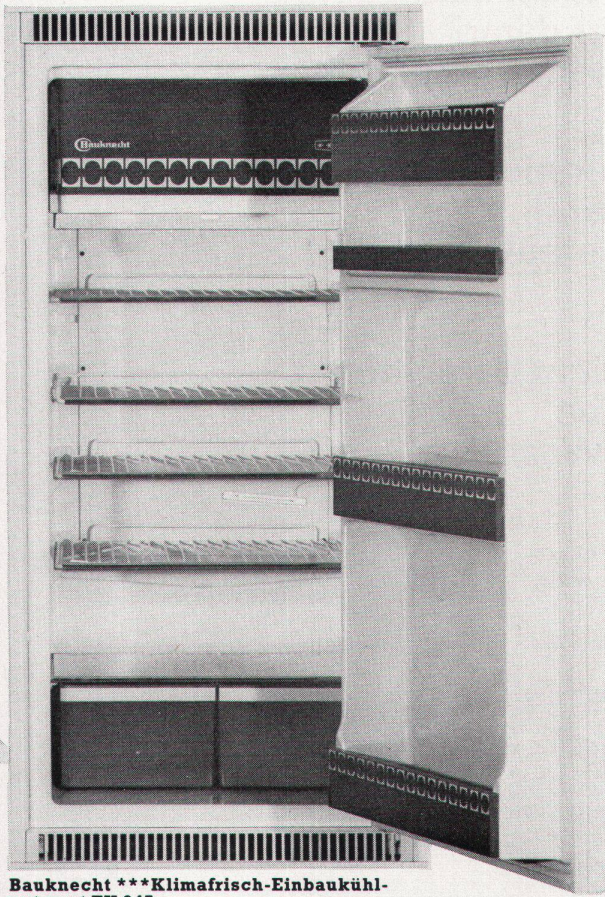

- System

nach
Schweizer
+ Norm

**Bauknecht ***Klimafrisch-Einbau-Kühl/
Gefrierschrank EPD 260**
mit 2 Türen, Inhalt 255 Liter, ***Gefriersafe
85 Liter. Klimatisierter Kühlraum mit vollauto-
matischer Abtauung ohne Zusatzheizung.
Fr. 798.-.

**Bauknecht ***Klimafrisch-Einbaukühl-
automat EV 245**

Inhalt 245 Liter mit 28 Liter ***Gefrierfach.
Problemloser Einbau. Klimatisierter Kühlraum
mit vollautomatischer Abtauung ohne Zusatz-
heizung. Weitere Modelle nach Schweizer
Küchennorm ab Fr. 315.-.