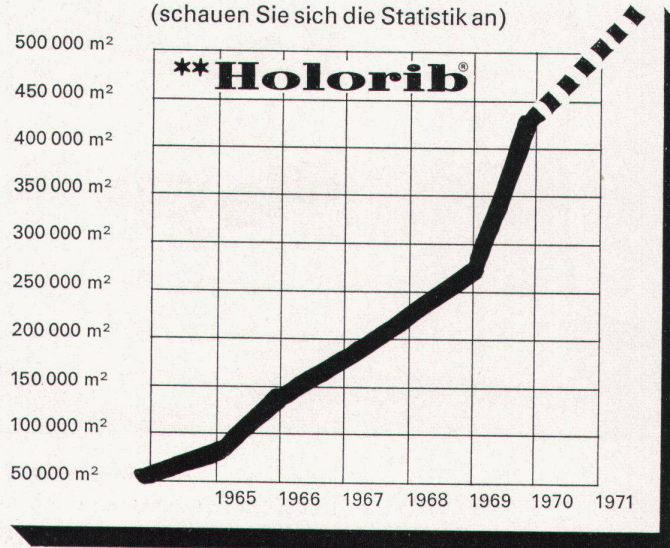

Holorib ist nicht aufzuhalten

(schauen Sie sich die Statistik an)

Holorib

ist das einzige Verbunddeckensystem und wurde von der EMPA statisch, dynamisch und auf Brandwiderstand geprüft (F 30 6,0/F 60 7,0/F 9010,0/F 12012,0). Holorib ist von allen kantonalen Brandversicherungsanstalten