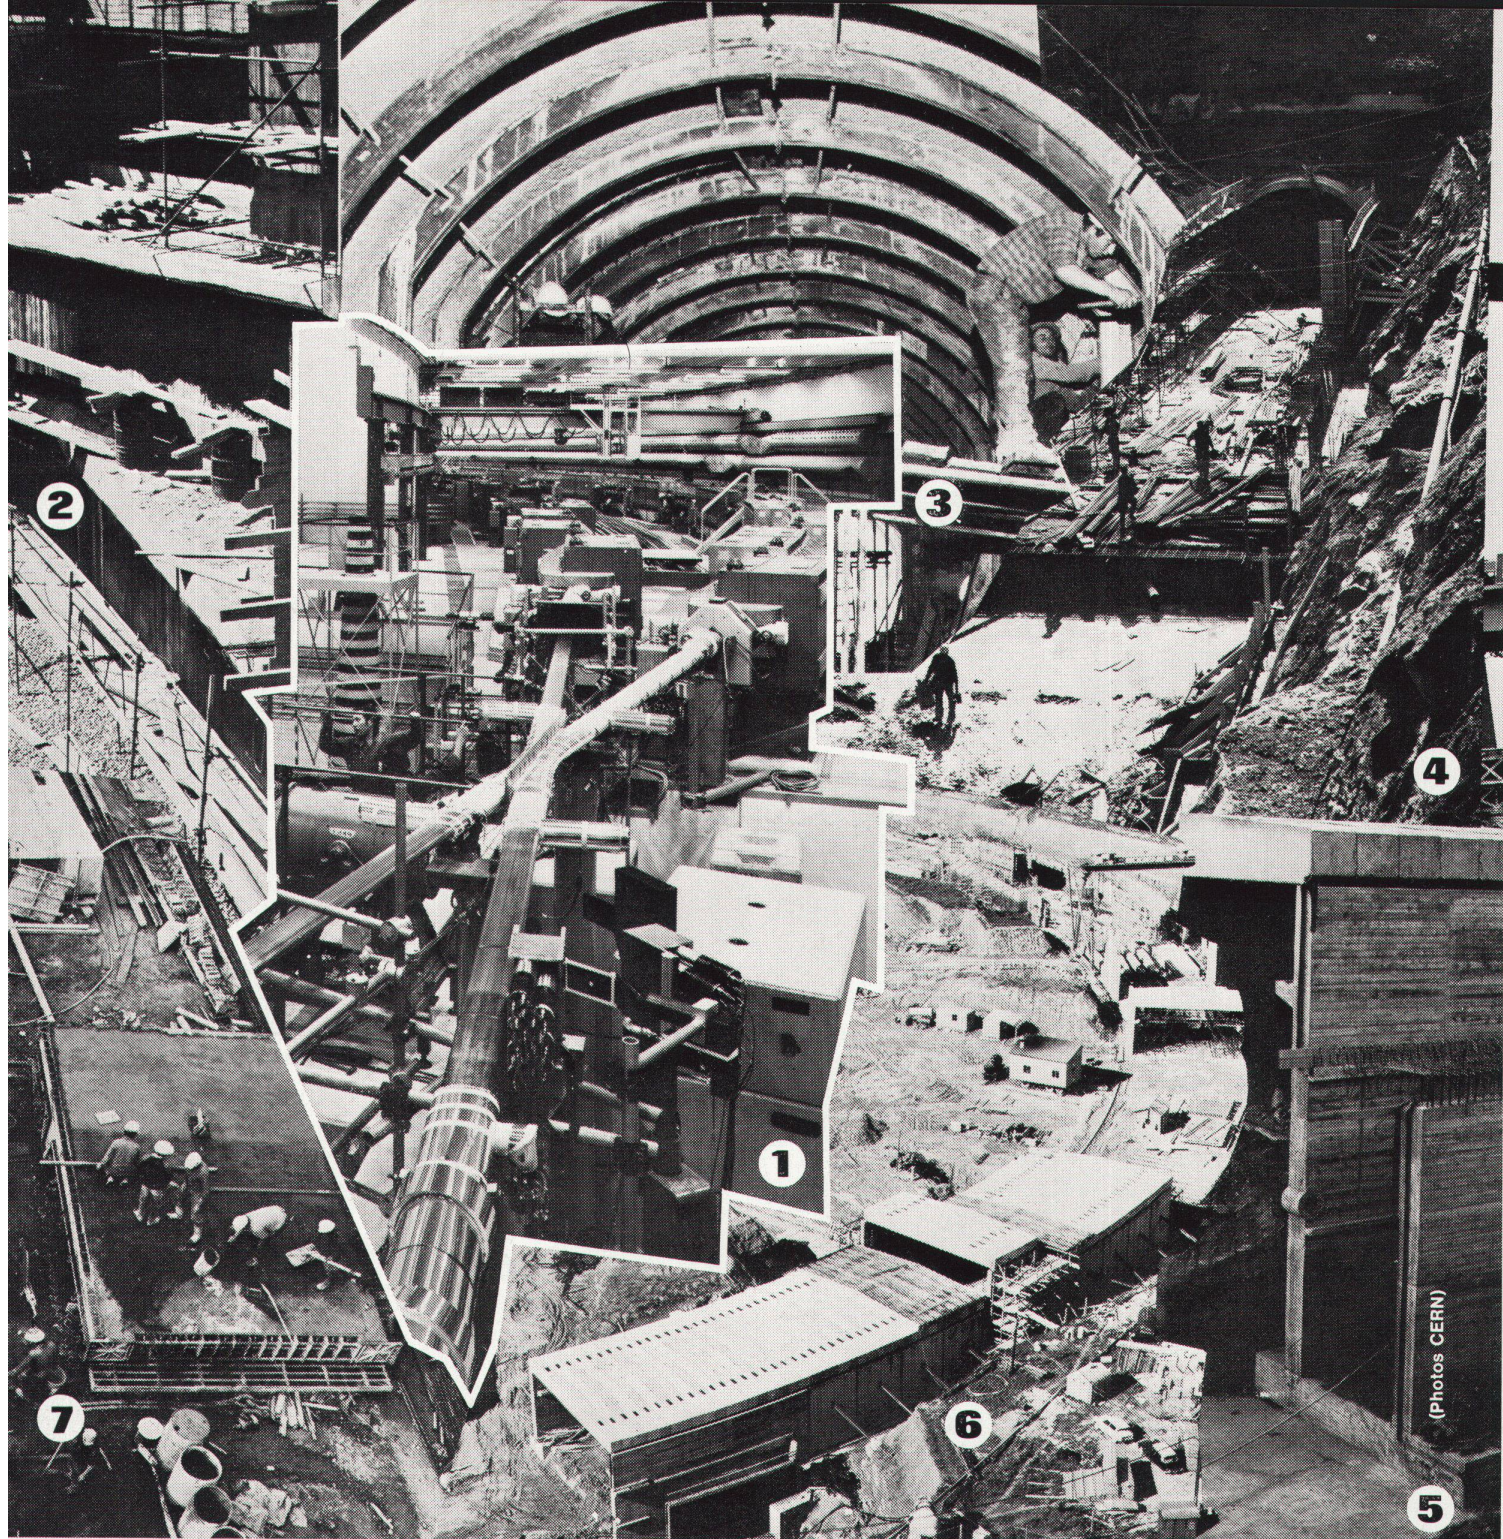

Photos CERN

Wir halten Wasser auf, damit die Forschung im CERN* nicht aufgehalten wird.

Ein Kreistunnel von 1000 m Umfang mit einem Volumen von 140 000 Kubikmeter, der die zur täglichen Beobachtung subnuklearer Geheimnisse notwendigen Speicherringe (ISR) des CERN (1) beherbergt. Die ISR, ein Bauwerk von über 100 Millionen Franken, umfassen einen Komplex von Gebäuden, Hallen und Tunnels, die mit unserer Hilfe gegen Feuchtigkeit und Wassereinwirkung geschützt wurden.