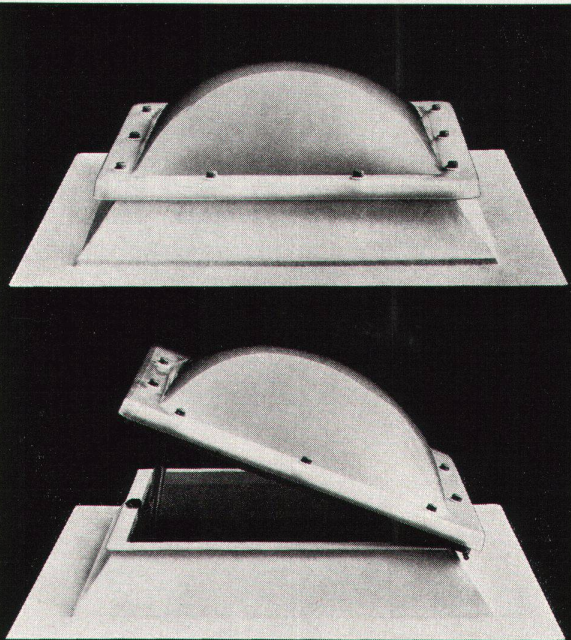

Cupolux – natürliches Licht von oben!

In der ganzen Schweiz bringen schon
mehr als 25 000 Cupolux-Lichtkup-
peln helles, freundliches Licht in
Büros, Werkstätten, Schalterhallen,
Wohn- und Arbeitsräume. Und für
alle stehen wir grade, denn wir sind
überzeugt, dass wir punkto Tages-
beleuchtung, Entlüftung und Ent-
wässerung von Flachdächern das
Optimum bieten – heute und in
Zukunft.

Darum: Scherrer – Ihr Partner auf
dem Flachdach für Beleuchtung,
Entlüftung, Entwässerung. Fragen
Sie uns an. Wir haben Zeit für Sie und
Ihre besonderen Probleme.

Jakob Scherrer Söhne AG
Allmendstr. 5–7, 8059 Zürich 2
Tel. 01 257980