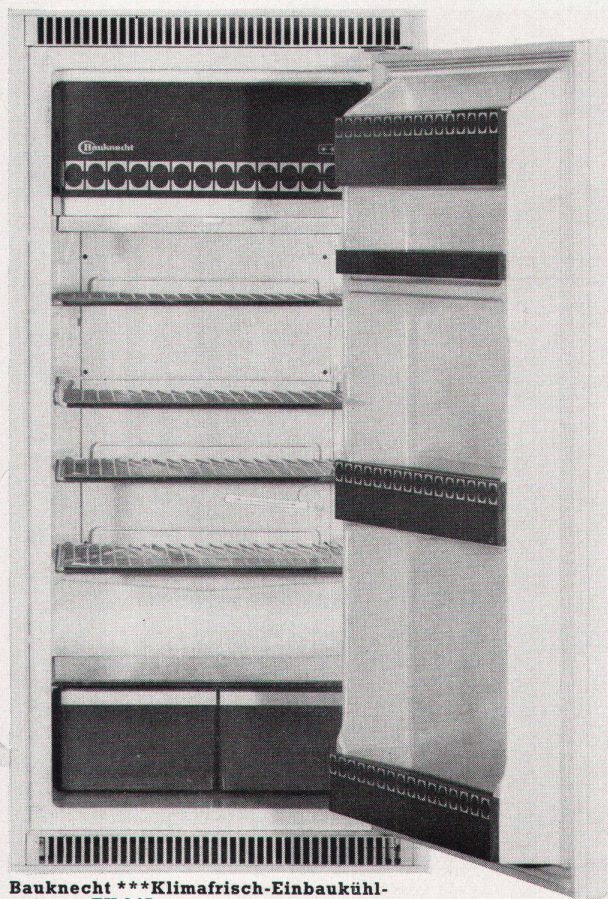

- System

nach
Schweizer
+ Norm

**Bauknecht ***Klima-frisch-Einbau-Kühl/
Gefrierschrank EPD 260**

mit 2 Türen, Inhalt 255 Liter, ***Gefriersafe
85 Liter. Klimatisierter Kühlraum mit vollauto-
matischer Abtauung ohne Zusatzheizung.
Fr. 798.-.

**Bauknecht ***Klimafrisch-Einbaukühl-
automat EV 245**

Inhalt 245 Liter mit 28 Liter ***Gefrierfach.
Problemloser Einbau. Klimatisierter Kühlraum
mit vollautomatischer Abtauung ohne Zusatz-
heizung. Weitere Modelle nach Schweizer
Küchennorm ab Fr. 315.-.