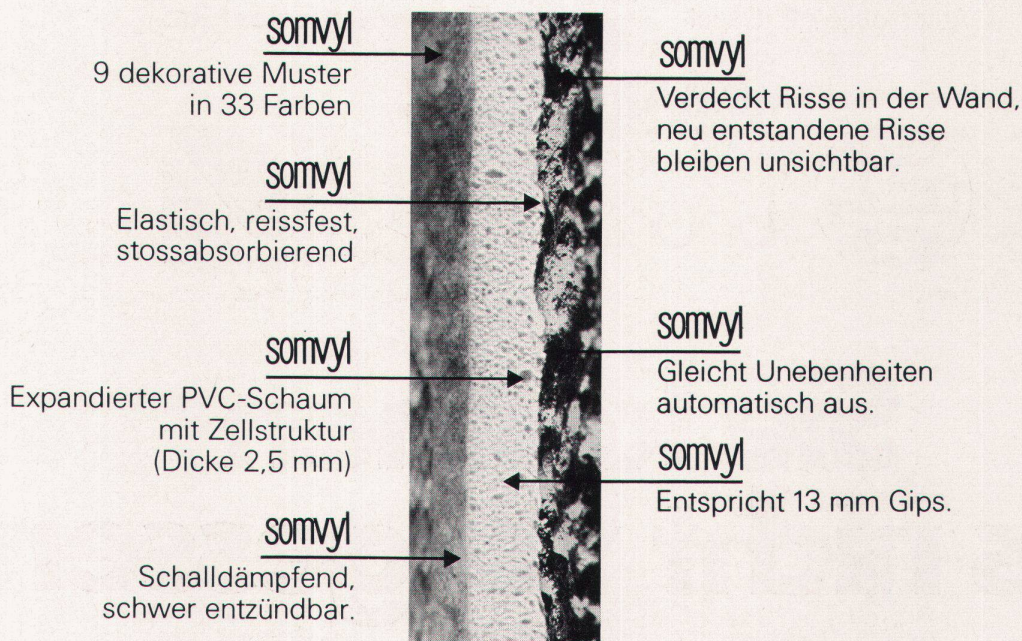

Aus dem Hassler-Sortiment:

SOMVYL

Der neue elastische Wandbelag.

Spart Arbeitszeit* und Materialkosten.**

Somvyl von Hassler ist stossfest, weitgehend kratzfest, wasserabweisend, abwaschbar, atmungsaktiv, ästhetisch,

wärme-isolierend, schwer entzündbar, schalldämpfend, chemikalienbeständig, lichtecht; entspricht 13 mm Gips.

In einem Wort: strapazierfähig.

*Somvyl spart Arbeitszeit:

Dieser Wandbelag ist leicht und sauber zuzuschneiden. Völlig problemlos zu verlegen.

**Somvyl senkt Materialkosten:

Dieser Wandbelag kann direkt auf Schalens-Beton montiert werden – dadurch entfallen die Kosten für den Abrieb.

Somvyl für Treppenhäuser, Wohnräume, Korridore, Küchen, Badzimmer, Kinderzimmer, Hotels, Restaurants, Schulen, Spitäler, Geschäfts- und Bürohäuser, Kinos etc.

Generalvertretung für die Schweiz:

HASSLER

Hans Hassler AG,
Kasinostrasse 19, 5001 Aarau,
Tel: 064 22 21 85

Somvyl ist auch beim Fachhandel in Ihrer Nachbarschaft erhältlich

SOMMER

Somvyl aus dem Hassler-Sortiment mit der Hassler-Garantie!

Coupon: Bitte schicken Sie uns nähere Unterlagen über Somvyl.
Firma: _____
Adresse: _____