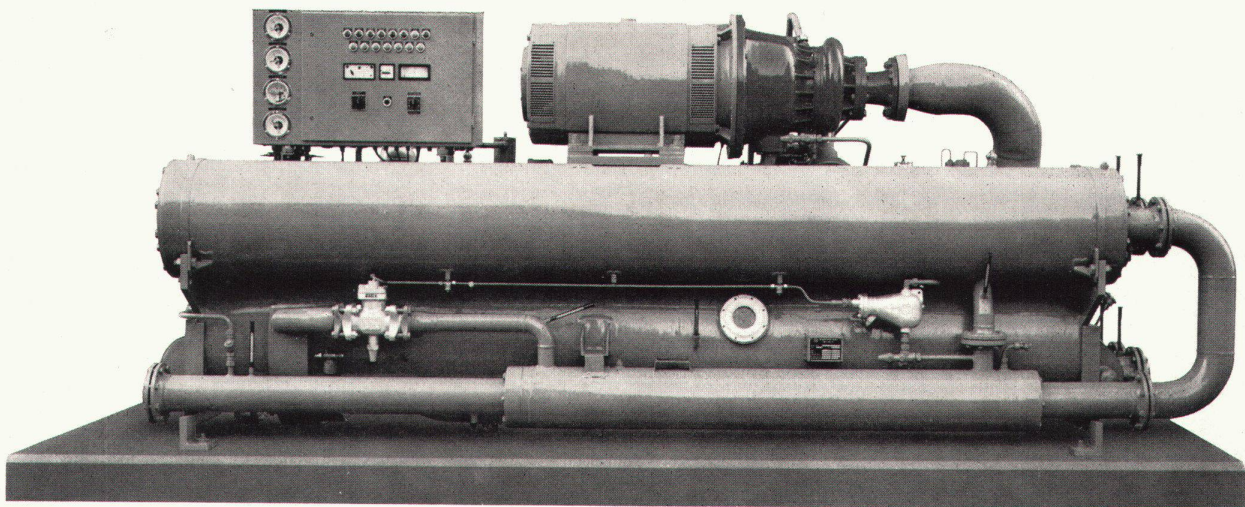

SULZER ESCHER WYSS

Vereinte Erfahrung
Erhöhte Leistung

Unitop

Die kompakte Kälteeinheit für Klimaanlage
0,56 bis 1,1 Mio kcal/h

- kompakt
- wirtschaftlich
- anschlussfertig
- sicher und zuverlässig
- minimale Wartung
- preisgünstig
- 12 Typen
- serienmässig hergestellt

Eine Neuentwicklung von Sulzer-Escher Wyss.

Verlangen Sie unser Prospektmaterial unter Kennwort «Unitop»

SULZER®

Gebrüder Sulzer, Aktiengesellschaft
CH-8401 Winterthur
Telefon (052) 811122
Telegramme:
Geb.sulzer Winterthur
Telex 76165

ESCHER WYSS®

Escher Wyss GmbH, Werk Lindau
D-899 Lindau/Bodensee
Telefon (08382) 761
Telegramme:
Escherwyss Lindaubodensee
Telex 054341