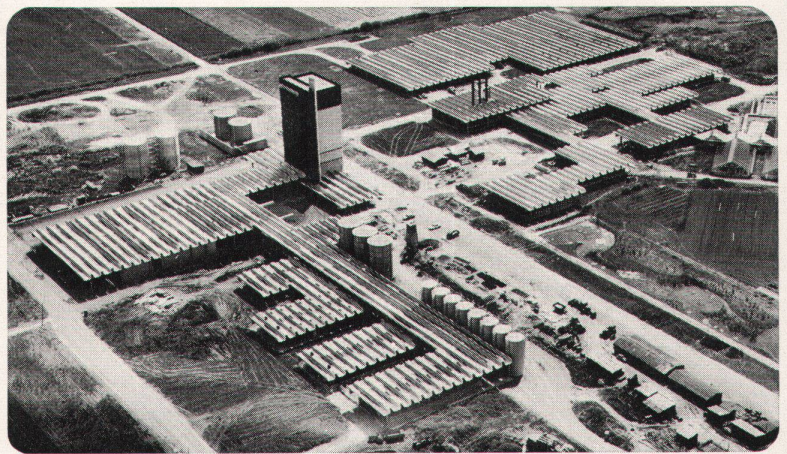

Gebr. Tuchschnid AG

8500 Frauenfeld

Sarnafil®

Die Sarnafil® -
Kunststoffisolationshaut
schützt dauerhaft
und zuverlässig vor Wasser.
Sie ist
einfach zu verlegen.

Verlangen Sie die Sarnafil® -
Dokumentation.