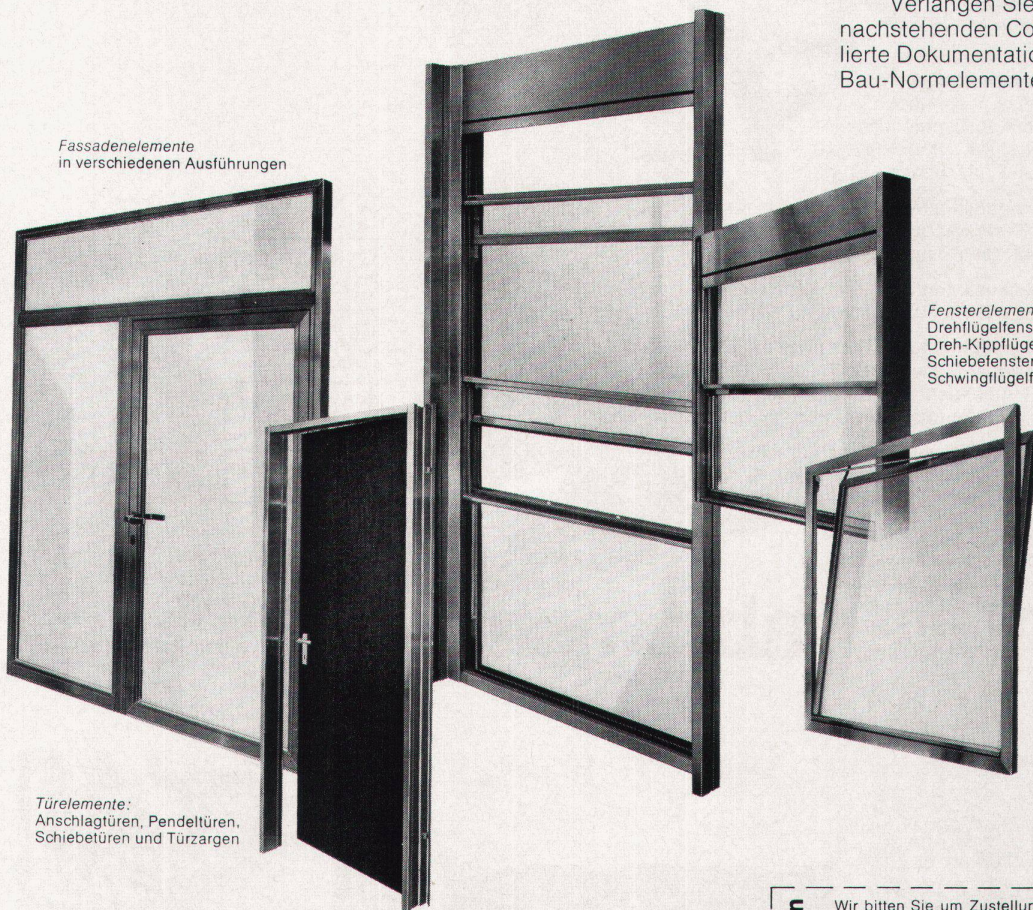

Um Chromnickelstahl werkstoffgerecht zu verarbeiten, muss man seine spezifischen Eigenschaften genau kennen. Die Produkte-Abteilung «Bau-Normelemente» der Firma Franke hat das in langjähriger Forschungsarbeit untersucht. Das Resultat: Franke kam zur Überzeugung, dass Chromnickelstahl der bestgeeignete Werkstoff für anspruchsvolle Metallbaukonstruktionen ist. Deshalb kann Franke Ihnen heute ein umfassendes

Programm für den Bau mit Fassaden-Elementen aus Chromnickelstahl anbieten.

Chromnickelstahl verliert auch nach Jahrzehnten seinen metallischen Glanz nicht. Dank seinem hohen Farbreflektionsvermögen übernimmt Chromnickelstahl die Farbe der angrenzenden Materialien, so dass er sich überall gut einfügt. Ein Dröhnen oder gar störende Knistergeräusche treten bei Chromnickelstahl-Fassaden nicht auf.

Eine der hervorragendsten Eigenschaften ist die hohe Korrosionsbeständigkeit. Dank den hohen statischen Werten erlaubt dieses Material Konstruktionen mit aussergewöhnlich schmalen Profilierungen.

Das Franke-Fabrikationsprogramm umfasst: Fassaden-, Fenster- und Türelemente, Fensterbänke, Türzargen, Kantenschutz, Verkleidungen, Dekor-Platten, Spezialausführungen.

Verlangen Sie bitte mit dem nachstehenden Coupon die detaillierte Dokumentation über Franke Bau-Normelemente.

Fassadenelemente
in verschiedenen Ausführungen

Fensterelemente:
Drehflügel Fenster,
Dreh-Kippflügel Fenster,
Schiebefenster,
Schwingflügel Fenster

Türelemente:
Anschlagtüren, Pendeltüren,
Schiebetüren und Türzargen

Spezialist für Bau-Normelemente,
Spültische und Abdeckungen, Haushaltküchen,
Grossküchen, Militär- und Zivilschutzküchen,
Spital-Einrichtungen, Apparatebau,
Schlacht- und Metzgerei-Einrichtungen

FRANKE

Walter Franke AG, 4663 Aarburg, Telefon 062 41 21 21

Coupon

Wir bitten Sie um Zustellung Ihrer Dokumentation über

☐ Fassaden	☐ Türzargen
☐ Fenster	☐ Kantenschutz
☐ Türen	☐ Verkleidungen
☐ Fensterbänke	☐ Dekor-Platten
	☐ Spezialausführungen

Genaue Adresse: _____

_____

_____