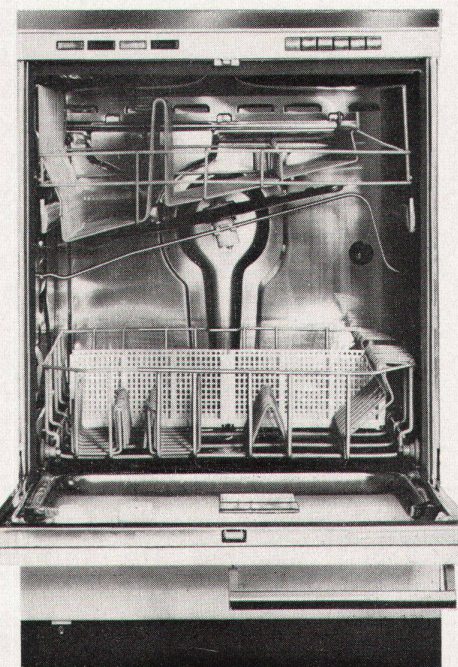

Vorteil Nummer 3:

Vorteilhaftere Einkaufskonditionen.

Vorteil Nummer 4:

Die Bauknecht-Fabrikgarantie – Kundendienst für alle Einbaugeräte.

Bauknecht Einbau-Elektroherd EH 44 De Luxe
4 Platten (Ø 180 und 145 mm), wovon 2 Schnellheizplatten mit Überhitzsicherung. 7-Stufen-Schalter und Grossraumbackofen mit Innenbeleuchtung. Vollauszugschublade und Grossraumbackofen. Feuere-mailliert. Problemloser Einbau. Ab Fr. 398.-.