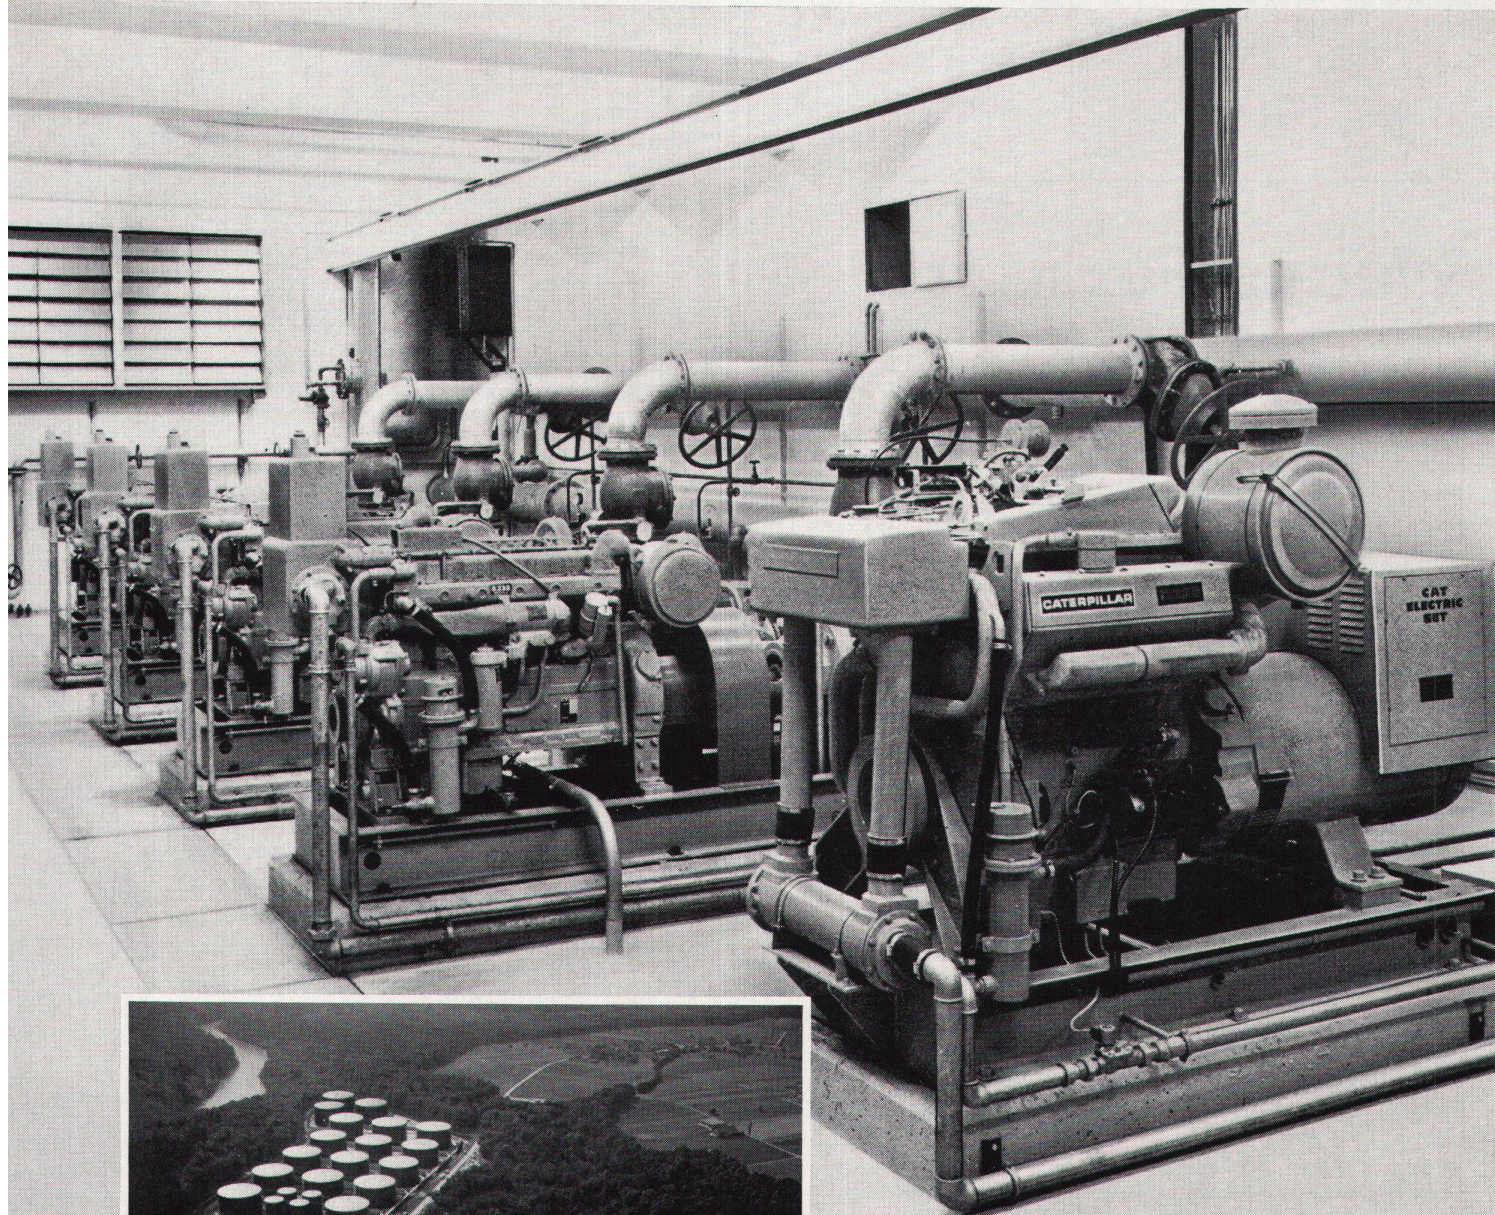

Brandbekämpfung mit Caterpillar- Dieselmotoren

Im Falle einer Brandkatastrophe stehen der Tankanlage Mellingen vier mit Wasserpumpen gekuppelte Caterpillar-Dieselmotoren für die Berieselung der Brennstofftanks zur Verfügung. Ihre stündliche Pumpleistung beträgt 1,2 Mio Liter bei 110 m WS Druck.

Eine Caterpillar-Generatorgruppe D 336 (180 kVA) stellt bei einem Zusammenbruch der Netzversorgung die elektrische Energie her für die Bedienung der wich-

tigsten Anlagenteile, zum Beispiel der Alarm- und Feuer-
meldeanlagen im Brandfall.

Caterpillar liefert Dieselmotoren von 85 bis 1425 PS für jeden Anwendungsbereich in der Industrie.

Wir projektieren, bauen und installieren Caterpillar-
Notstromanlagen von 50 bis 800 kW Leistung.

Caterpillar und Cat sind Marken der Caterpillar Tractor Co.

AMMANN

ULRICH AMMANN Baumaschinen AG
4900 Langenthal ☎ 063/2 27 02 + 2 51 22