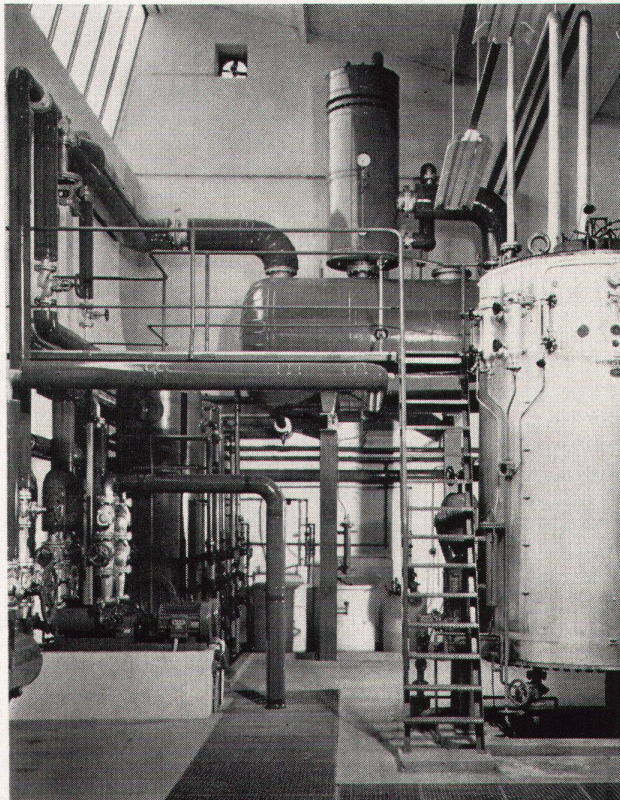

Wasseraufbereitungs-Anlagen

für
Trinkwasser
Brauchwasser
Kesselspeisewasser
Industrie-Abwasser

Unsere Ingenieure und Chemiker beraten Sie gerne und projektieren für Sie ganz unverbindlich!

Pretema AG

Abt. Wasseraufbereitung

8903 Birmensdorf-Zürich, Tel. 051/95 47 11 Aufbereitungs-Anlage für einen Mitteldruck-Kessel