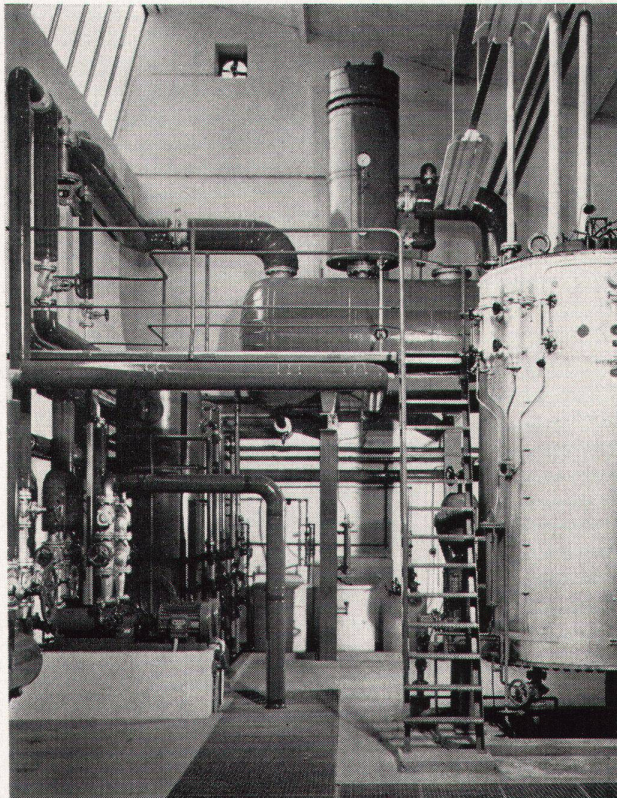

# NEU: Hängegerüst

Schweizer Produkt · SUVA-geprüft

Das Zeichen  
 Ihres guten  
 Lieferanten

11

Vielfache Sicherheit.  
 Unbegrenzte Arbeitshöhe.  
 Von nur einem Mann steuerbar.  
 Automatisch korrigierte  
 waagrechte Lage.  
 Nutzlast 550 kg.  
 Temporär oder permanent  
 einsetzbar für Fassaden-  
 arbeiten, Fensterreinigung,  
 Arbeiten in Silos, Schächten,  
 Stauwauern, Brücken usw.  
 Wir senden Ihnen gerne  
 unseren Prospekt.