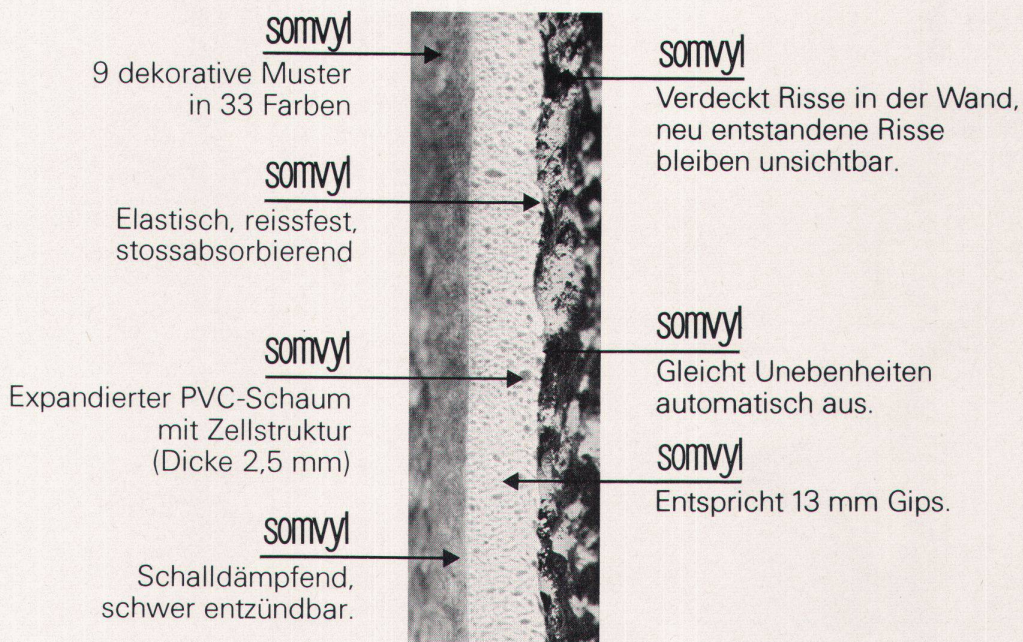

Aus dem Hassler-Sortiment:

somvyl

Der neue elastische Wandbelag.

Spart Arbeitszeit* und Materialkosten.**

Somvyl von Hassler ist stossfest, weitgehend kratzfest, wasserabweisend, abwaschbar, atmungsaktiv, ästhetisch, wärme-isolierend, schwer entzündbar, schalldämpfend, chemikalienbeständig, lichtecht; entspricht 13 mm Gips.

In einem Wort: strapazierfähig.

*Somvyl spart Arbeitszeit:

Dieser Wandbelag ist leicht und sauber zuschneidbar. Völlig problemlos zu verlegen.

**Somvyl senkt Materialkosten:

Dieser Wandbelag kann direkt auf Schalen-Beton montiert werden – dadurch entfallen die Kosten für den Abrieb.

Somvyl für Treppenhäuser, Wohnräume, Korridore, Küchen, Badzimmer, Kinderzimmer, Hotels, Restaurants, Schulen, Spitäler, Geschäfts- und Bürohäuser, Kinos etc.

Generalvertretung für die Schweiz:

HASSLER

Hans Hassler AG,
Kasinostrasse 19, 5001 Aarau,
Tel: 064 22 21 85

Somvyl ist auch beim Fachhandel in Ihrer Nachbarschaft erhältlich

SOMMER

Coupon: Bitte schicken Sie uns nähere Unterlagen über Somvyl.

Firma: _____
Adresse: _____

Somvyl aus dem Hassler-Sortiment mit der Hassler-Garantie!