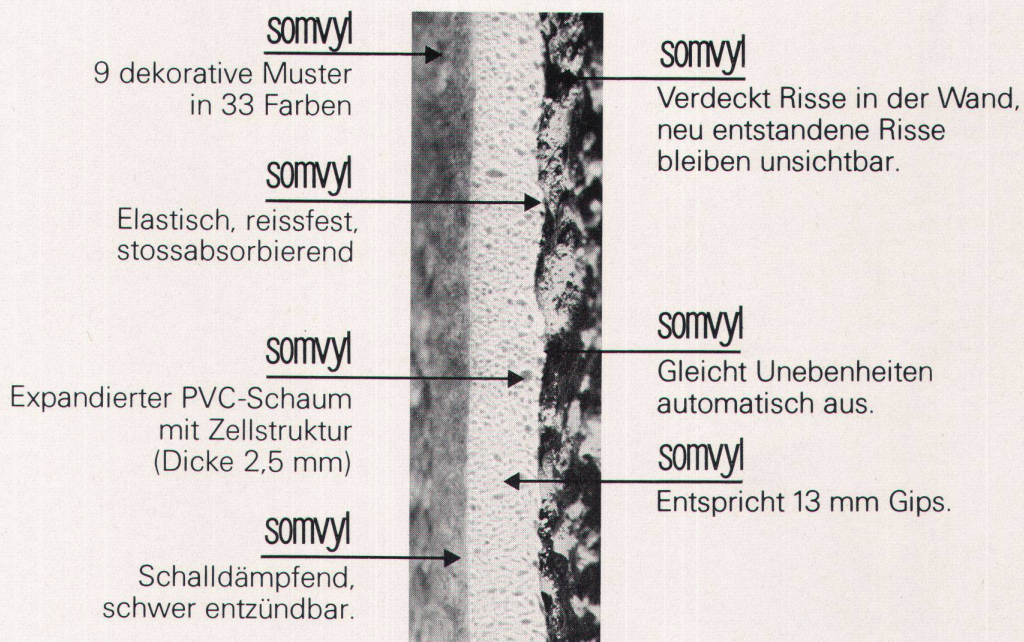

Download PDF: 05.04.2026

ETH-Bibliothek Zürich, E-Periodica, <https://www.e-periodica.ch>

Aus dem Hassler-Sortiment:

somvyl

Der neue elastische Wandbelag.

Spart Arbeitszeit* und Materialkosten.**

Somvyl von Hassler ist stossfest, weitgehend kratzfest, wasserabweisend, abwaschbar, atmungsaktiv, ästhetisch, wärme-isolierend, schwer entzündbar, schalldämpfend, chemikalienbeständig, lichtecht; entspricht 13 mm Gips.

In einem Wort: strapazierfähig.

***Somvyl spart Arbeitszeit:**

Dieser Wandbelag ist leicht und sauber zuschneidbar. Völlig problemlos zu verlegen.

****Somvyl senkt Materialkosten:**

Dieser Wandbelag kann direkt auf Schalen-Beton montiert werden – dadurch entfallen die Kosten für den Abrieb.