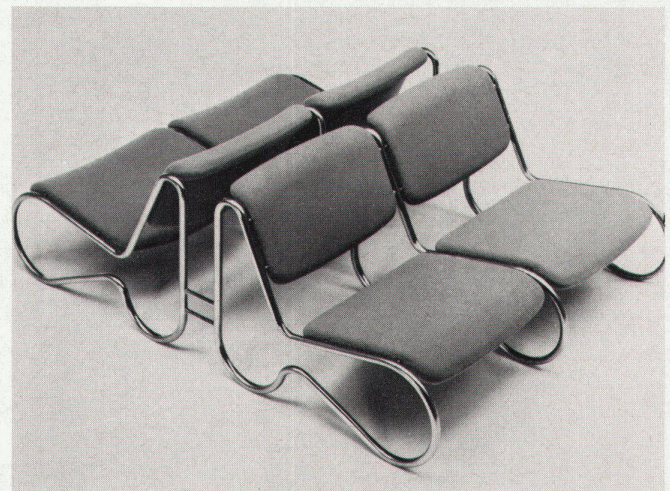

Tisch 3481
Stahlrohr verchromt, Platte 20 mm Glas

Design Arne Jacobsen

Rudolf Meer + Kaufmann AG **3008 Bern**
Effingerstrasse 21
Telephon (031) 25 28 28

Sessel 3400
Stahlrohr verchromt

**die Elemente können als Sofa
zusammengestellt werden**