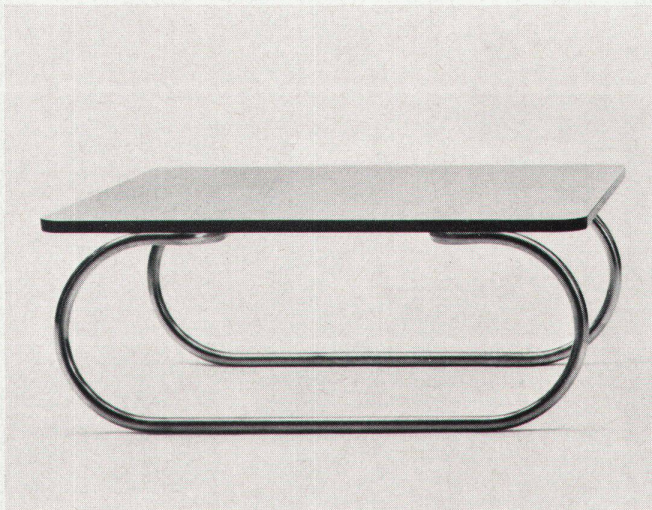

Tisch 3481
Stahlrohr verchromt, Platte 20 mm Glas

Design Arne Jacobsen