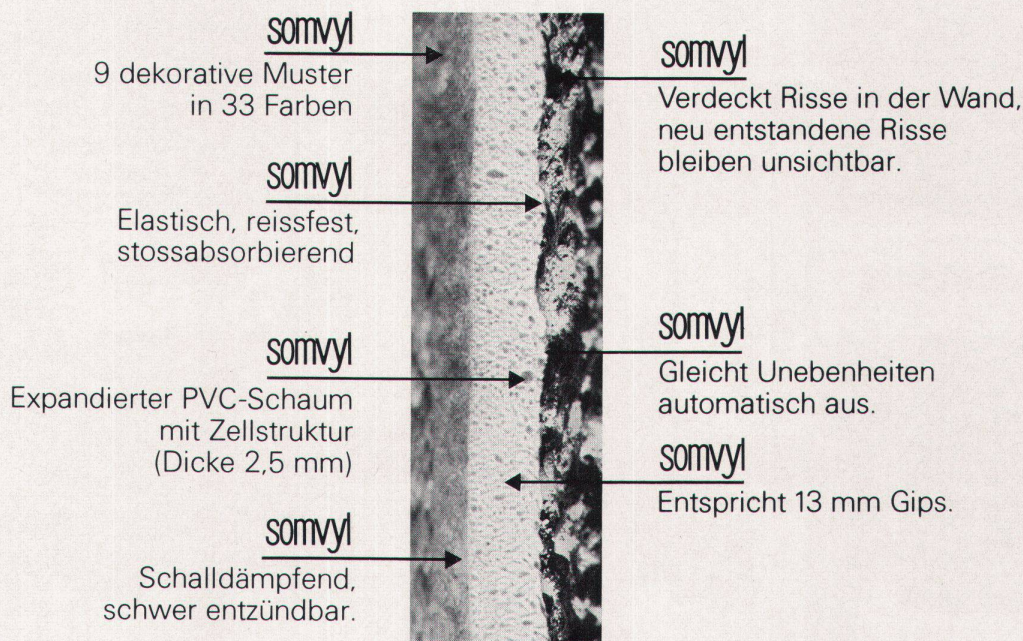

**In einem Wort: strapazierfähig.**

**\*Somvyl spart Arbeitszeit:**

Dieser Wandbelag ist leicht und sauber zuschneidbar. Völlig problemlos zu verlegen.

**\*\*Somvyl senkt Materialkosten:**

Dieser Wandbelag kann direkt auf Schalen-Beton montiert werden – dadurch entfallen die Kosten für den Abrieb.