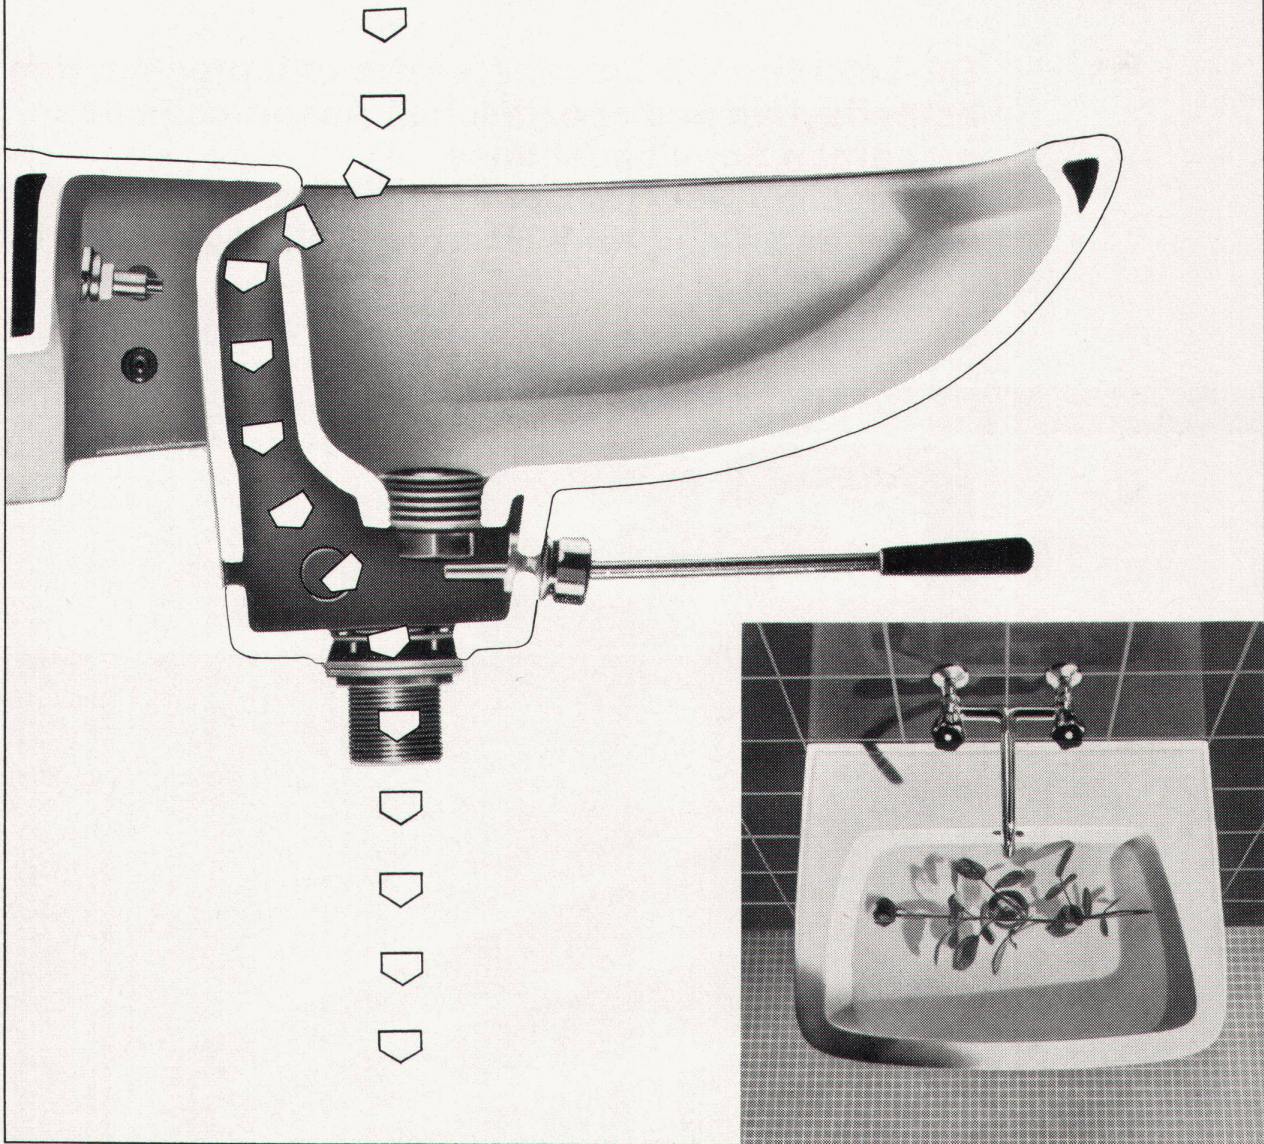

Maloja pura

neu

Maloja pura heisst der neueste Waschtisch von Laufen. In der äusseren Form mit dem beliebten Modell Maloja identisch, bietet Maloja pura zusätzliche Vorteile für den Waschtischbenützer.

hygienischer

ist Maloja pura wegen der neuen Konstruktion des Ab- und Überlaufkanals, denn: leichte Zugänglichkeit zu den «kritischen» Stellen im Waschtischinnern erlaubt jederzeit müheloses Reinigen.

besser

ist Maloja pura, weil der wirbelfreie Abfluss des Wassers die Schmutzablagerung erschwert. Auch lassen sich abgeschweuerte und defekte Ventile jederzeit mit wenigen Handgriffen durch neue ersetzen.

Laufen

AG für Keramische Industrie Laufen 4242 Laufen/Schweiz

Lieferung und Beratung durch den Sanitärfachhandel