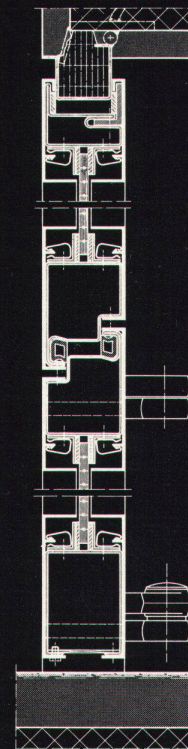

Gehflügel mit 3-Punkt-Verschluss, Nebenflügel mit 2-Kantenriegel. Konstruktion nach feuerpolizeilichen Vorschriften. Zulassung gemäss EMPA-Prüfbericht Nr. 71766 vom 29. März 1961.

Horizontalschnitt

Vertikalschnitt