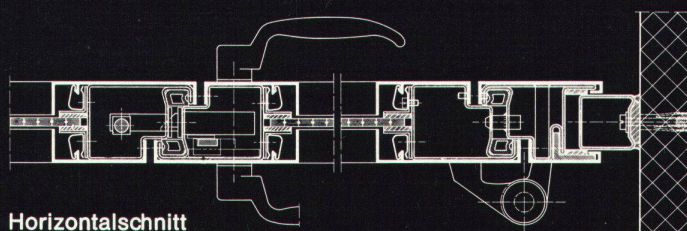

Die Rauch-Barriere von hädrich ag

Für höchste Sicherheits-Ansprüche bauen wir die bewährte «Rauch-Barriere». Die rauchdichte Türe Typ HZ-R. Wir senden Ihnen gerne unsere technischen Informationen.

Rauchdichte, feuerhemmende und feuerbeständige HZ-Türen sind nach behördlichen Vorschriften konstruiert und haben folgende gemeinsame Merkmale: Pro Flügel 2-3 kräftige Bänder,

Gehflügel mit 3-Punkt-Verschluss, Nebenflügel mit 2-Kantenriegel. Konstruktion nach feuerpolizeilichen Vorschriften. Zulassung gemäss EMPA-Prüfbericht Nr. 71766 vom 29. März 1961.

Horizontalschnitt