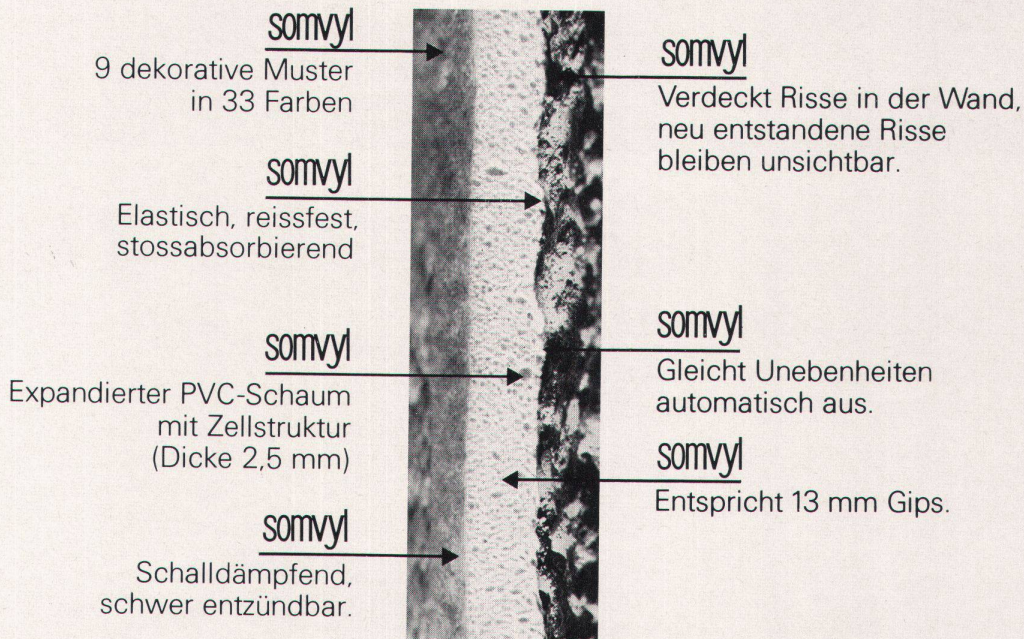

Download PDF: 05.04.2026

ETH-Bibliothek Zürich, E-Periodica, <https://www.e-periodica.ch>

Aus dem Hassler-Sortiment:

Somvyl

Der neue elastische Wandbelag.

Spart Arbeitszeit* und Materialkosten.**

Somvyl von Hassler ist stossfest, weitgehend kratzfest, wasserabweisend, abwaschbar, atmungsaktiv, ästhetisch,

wärme-isolierend, schwer entzündbar, schalldämpfend, chemikalienbeständig, lichtecht; entspricht 13 mm Gips.

In einem Wort: strapazierfähig.

***Somvyl spart Arbeitszeit:**

Dieser Wandbelag ist leicht und sauber zuschneidbar. Völlig problemlos zu verlegen.