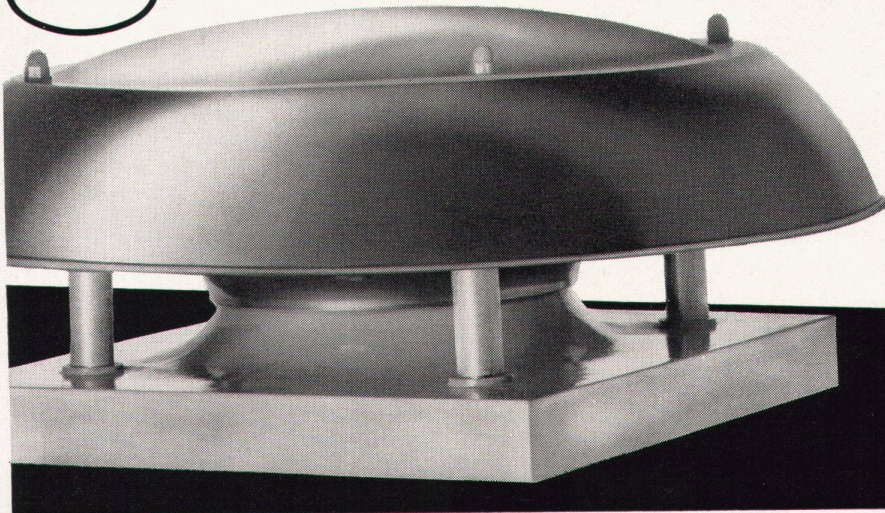

NEU! AWAG Radial-Drucklüfter, Gesamthöhe nur 175 mm

45/70

Erste Schweizer Dachventilatoren

AWAG

- Ausgereifte, stabile Konstruktion, kompakte, **niedrigste**, wettersichere Bauart.
- Hohe Luftleistung, einwandfreier Dauerbetrieb durch wartungsfreie Kugellager.
- Stufenlose Regulierbarkeit des vollkommen gekapselten Motors.
- Geräuscharmer, ruhiger Lauf dank 8-facher elastischer Motor-Aufhängung.
- Maximaler Schutz der Motor- und Anschluss-teile durch aerodynamische Abdeckhaube. Korrosionsfestes Material.
- Sehr ansprechende Form, einfache Montage, äusserst günstiger Preis.

Verlangen Sie technische Details der DVS-Typen durch:

A. Widmer AG.

8036 Zürich Sihlfeldstr. 10

Tel. (051) 33 99 32 - 34