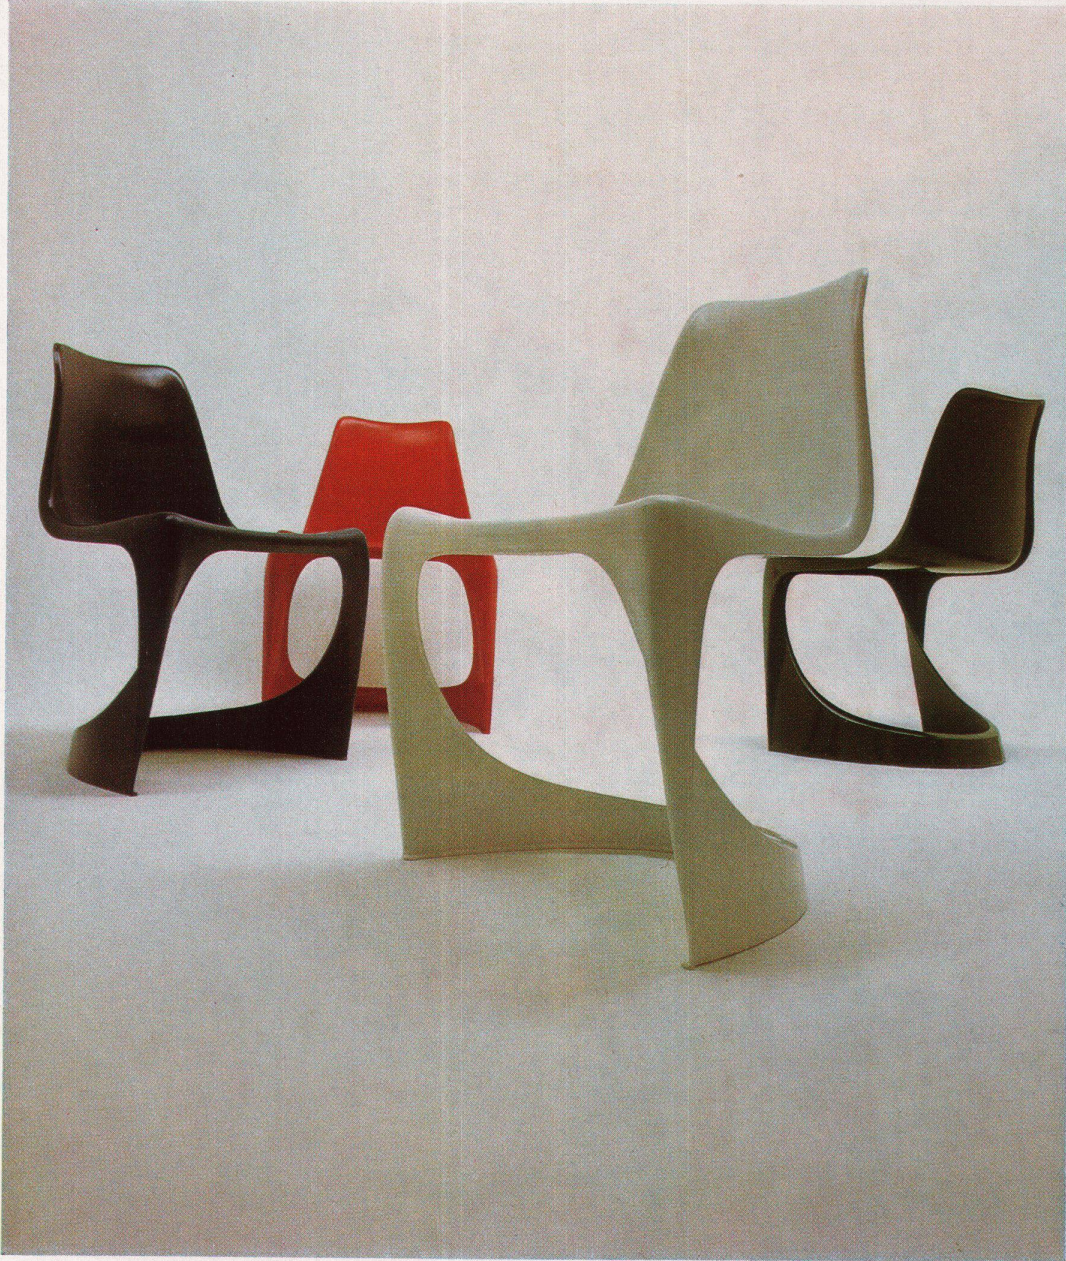

Stuhl zu verschenken:

Stuhl 290, Design Steen Østergaard.
Ein neuer Stuhl mit vielseitigen Eigenschaften. Aus Polyamid (Nylon), mit 50% Glasfaser verstärkt. Ganz durchgefärbt und mit seidenmatter Oberfläche. Mit oder ohne Sitzkissen. Antistatisch und unempfindlich gegen Hitze, Kälte, Regen und Schnee. Unverwüstlich, bequem und stapelbar. Der Stuhl für Empfangsräume, Spitäler, Kantinen, Wohnräume, den Balkon, das Ferienhaus, den Garten, die Wohnküche, das Badezimmer, den Partykeller, die Hobbywerkstatt . . .

Ihre Aufgabe für einen geschenkten Stuhl: weitere Verwendungsmöglichkeiten erfinden! Verrückte, lustige, originelle, unerwartete. Die 50 ausgefallensten Vorschläge werden mit je einem Stuhl 290 prämiert. Die Jury: Trudi Rössler, Grafikerin; Heinrich Erb, Innenarchitekt VSI; John Franken, Filmregisseur.

Einsenden bis spätestens 30. Juni 1971 an eine der Verkaufsstellen in Basel, Bern, Zürich, Genève, Lausanne. Genaue Adressen hier in diesem Inserat. Den Stuhl 290 würde ich so verwenden: _____

Wenn ich zu den glücklichen Gewinnern gehöre, möchte ich den Stuhl 290 weiss/rot/blau/grün bekommen. (Gewünschte Farbe bitte unterstreichen.)

Meine Adresse: _____

zingg-lamprecht Skandinavisch Wohnen
8006 Zürich, am Stampfenbachplatz

zingg-lamprecht Intérieur Danois
1005 Lausanne, 19, avenue Villamont

a. + w. rothen Skandinavische Wohnkultur
3000 Bern, Standstrasse 13

la boutique danoise
1200 Genève, 100, rue du Rhône

la boutique danoise
4000 Basel, Aeschenvorstadt 36