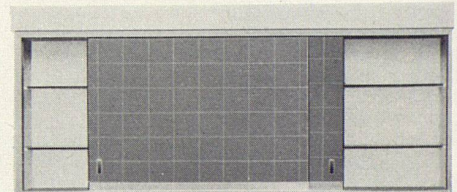

Hochglanz

Spiegelschrank luxor

Das Luxusmodell für Verwöhnte! Montage auf die Wand oder in beliebiger Tiefe in die Wand eingelassen. Schiebetüren. Länge 1530 mm, Höhe 612 mm, Tiefe 150 mm. Fr. 1059.—

Bei allen Schränken wird für absolute Maßhaltigkeit und erste Qualität der verwendeten Materialien gebürgt. Die elektrischen Teile werden vor dem Versand überprüft.

Spiegelschrank cristal

Das Standard-Modell in 17 verschiedenen Ausführungen: 6 Breiten, Aufputz- und Unterputzmodelle, mit und ohne Licht, Beleuchtung oben oder auf den Seiten. Schiebetüren. Von Fr. 462.— bis Fr. 1040.—

Als Rückenspiegel zu einem fest montierten Spiegel oder zu Spiegelschränken eignen sich die Keller-Drehwandspiegel. Drei verschiedene Ausführungen.

Keller-Metallbau

St. Jakob-Str. 11, 9000 St. Gallen, 071 248233

Ständige Ausstellung:

Schweizerische Baumuster-Centrale, Zürich.

Unsere Spiegelschränke sind erhältlich beim Sanitär-Großhändler oder -Installateur. Sämtliche Modelle sind gesetzlich geschützt.

Spiegelschrank linea