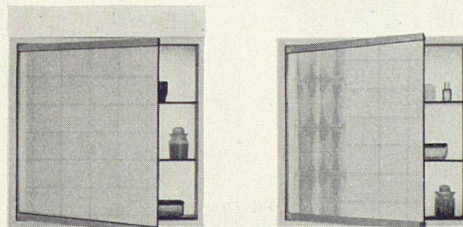

Spiegelschränke in vielen Größen, für jedes Budget. Spiegelschränke von Keller-Metallbau für das anspruchsvolle Badezimmer, für Ankleideräume, Boudoirs und Eingangshallen.

Material

Alle Leichtmetallteile sind geschliffen, gebürstet und farblos eloxiert. Weiße Kunstharzrückwand und verstellbare Kristallglastablar auf Plasticträgern. Schiebe- oder Drehtüren aus Kristallglasspiegeln mit Kupferschutzbelag und eingebranntem Emaildecklack. Die Modelle mit zwei- oder drei Drehtüren weisen Spiegelflächen auch auf der Innenseite der Türen auf.

Hochglanz

Spiegelschrank luxor

Das Luxusmodell für Verwöhnte! Montage auf die Wand oder in beliebiger Tiefe in die Wand eingelassen. Schiebetüren. Länge 1530 mm, Höhe 612 mm, Tiefe 150 mm. Fr. 1059.—

Bei allen Schränken wird für absolute Maßhaltigkeit und erste Qualität der verwendeten Materialien gebürgt. Die elektrischen Teile werden vor dem Versand überprüft.

Spiegelschrank cristal

Das Standard-Modell in 17 verschiedenen Ausführungen: 6 Breiten, Aufputz- und Unterputzmodelle, mit und ohne Licht, Beleuchtung oben oder auf den Seiten. Schiebetüren. Von Fr. 462.— bis Fr. 1040.—

Ständige Ausstellung:

Schweizerische Baumuster-Centrale, Zürich.

Unsere Spiegelschränke sind erhältlich beim Sanitär-Großhändler oder -Installateur. Sämtliche Modelle sind gesetzlich geschützt.

Spiegelschrank linea