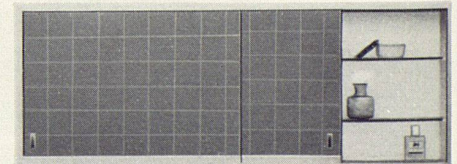

Hochglanz

Spiegelschrank luxor

Das Luxusmodell für Verwöhnte! Montage auf die Wand oder in beliebiger Tiefe in die Wand eingelassen. Schiebetüren. Länge 1530 mm, Höhe 612 mm, Tiefe 150 mm. Fr. 1059.—

Bei allen Schränken wird für absolute Maßhaltigkeit und erste Qualität der verwendeten Materialien gebürgt. Die elektrischen Teile werden vor dem Versand überprüft.

Spiegelschrank cristal

Das Standard-Modell in 17 verschiedenen Ausführungen: 6 Breiten, Aufputz- und Unterputzmodelle, mit und ohne Licht, Beleuchtung oben oder auf den Seiten. Schiebetüren. Von Fr. 462.— bis Fr. 1040.—

Als Rückenspiegel zu einem fest montierten Spiegel oder zu Spiegelschränken eignen sich die Keller-Drehwandspiegel. Drei verschiedene Ausführungen.

Keller-Metallbau

St. Jakob-Str. 11, 9000 St. Gallen, 071 248233

Ständige Ausstellung:

Schweizerische Baumuster-Centrale, Zürich.

Unsere Spiegelschränke sind erhältlich beim Sanitär-Großhändler oder -Installateur. Sämtliche Modelle sind gesetzlich geschützt.

Spiegelschrank linea