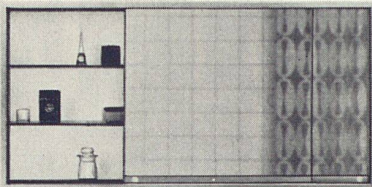

Spiegelschränke in vielen Größen, für jedes Budget. Spiegelschränke von Keller-Metallbau für das anspruchsvolle Badezimmer, für Ankleideräume, Boudoirs und Eingangshallen.

Material

Alle Leichtmetallteile sind geschliffen, gebürstet und farblos eloxiert. Weiße Kunstharzrückwand und verstellbare Kristallglastablar auf Plasticträgern. Schiebe- oder Drehtüren aus Kristallglasspiegeln mit Kupferschutzbelag und eingebranntem Emaildecklack. Die Modelle mit zwei- oder drei Drehtüren weisen Spiegelflächen auch auf der Innenseite der Türen auf.

Hochglanz

Spiegelschrank luxor

Das Luxusmodell für Verwöhnte! Montage auf die Wand oder in beliebiger Tiefe in die Wand eingelassen. Schiebetüren. Länge 1530 mm, Höhe 612 mm, Tiefe 150 mm. Fr. 1059.—

Bei allen Schränken wird für absolute Maßhaltigkeit und erste Qualität der verwendeten Materialien gebürgt. Die elektrischen Teile werden vor dem Versand überprüft.

Spiegelschrank cristal

Das Standard-Modell in 17 verschiedenen Ausführungen: 6 Breiten, Aufputz- und Unterputzmodelle, mit und ohne Licht, Beleuchtung oben oder auf den Seiten. Schiebetüren. Von Fr. 462.— bis Fr. 1040.—