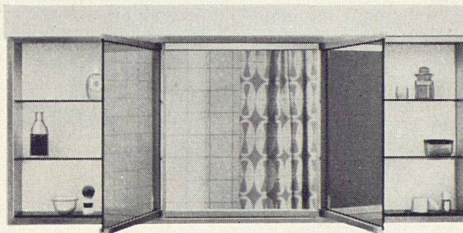

Hochglanz

Spiegelschrank luxor

Das Luxusmodell für Verwöhnte! Montage auf die Wand oder in beliebiger Tiefe in die Wand eingelassen. Schiebetüren. Länge 1530 mm, Höhe 612 mm, Tiefe 150 mm. Fr. 1059.—

Bei allen Schränken wird für absolute Maßhaltigkeit und erste Qualität der verwendeten Materialien gebürgt. Die elektrischen Teile werden vor dem Versand überprüft.

Spiegelschrank cristal

Das Standard-Modell in 17 verschiedenen Ausführungen: 6 Breiten, Aufputz- und Unterputzmodelle, mit und ohne Licht, Beleuchtung oben oder auf den Seiten. Schiebetüren. Von Fr. 462.— bis Fr. 1040.—

Als Rückenspiegel zu einem fest montierten Spiegel oder zu Spiegelschränken eignen sich die Keller-Drehwandspiegel. Drei verschiedene Ausführungen.

Keller-Metallbau

St. Jakob-Str. 11, 9000 St. Gallen, 071 248233

Ständige Ausstellung:

Schweizerische Baumuster-Centrale, Zürich.

Unsere Spiegelschränke sind erhältlich beim Sanitär-Großhändler oder -Installateur. Sämtliche Modelle sind gesetzlich geschützt.

Spiegelschrank linea