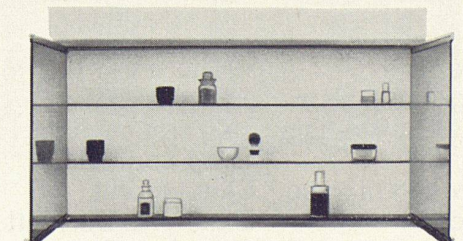

Hochglanz

Spiegelschrank luxor

Das Luxusmodell für Verwöhnte! Montage auf die Wand oder in beliebiger Tiefe in die Wand eingelassen. Schiebetüren. Länge 1530 mm, Höhe 612 mm, Tiefe 150 mm. Fr. 1059.—

Bei allen Schränken wird für absolute Maßhaltigkeit und erste Qualität der verwendeten Materialien gebürgt. Die elektrischen Teile werden vor dem Versand überprüft.

Spiegelschrank cristal

Das Standard-Modell in 17 verschiedenen Ausführungen: 6 Breiten, Aufputz- und Unterputzmodelle, mit und ohne Licht, Beleuchtung oben oder auf den Seiten. Schiebetüren. Von Fr. 462.— bis Fr. 1040.—

Ständige Ausstellung:

Schweizerische Baumuster-Centrale, Zürich.

Unsere Spiegelschränke sind erhältlich beim Sanitär-Großhändler oder -Installateur. Sämtliche Modelle sind gesetzlich geschützt.

Spiegelschrank linea

15 verschiedene Modelle, alle mit Drehtüren. Auf- und Unterputzmodelle, mit und ohne Licht; eine, zwei oder drei Drehtüren. Fr. 451.— bis Fr. 1102.—

Spiegelschrank favorit

Der Spiegelschrank mit dem erstaunlich günstigen Preis. 17 verschiedene Ausführungen: 4 Breiten, Auf- und Unterputzmodelle, Schiebe- und Drehtüren, mit und ohne Licht. Von Fr. 357.— bis Fr. 735.—