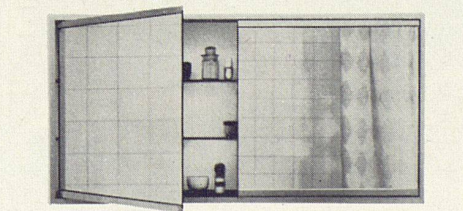

Hochglanz

Spiegelschrank luxor

Das Luxusmodell für Verwöhnte! Montage auf die Wand oder in beliebiger Tiefe in die Wand eingelassen. Schiebetüren. Länge 1530 mm, Höhe 612 mm, Tiefe 150 mm. Fr. 1059.—

Bei allen Schränken wird für absolute Maßhaltigkeit und erste Qualität der verwendeten Materialien gebürgt. Die elektrischen Teile werden vor dem Versand überprüft.

Spiegelschrank cristal

Das Standard-Modell in 17 verschiedenen Ausführungen: 6 Breiten, Aufputz- und Unterputzmodelle, mit und ohne Licht, Beleuchtung oben oder auf den Seiten. Schiebetüren. Von Fr. 462.— bis Fr. 1040.—

Ständige Ausstellung:

Schweizerische Baumuster-Centrale, Zürich.

Unsere Spiegelschränke sind erhältlich beim Sanitär-Großhändler oder -Installateur. Sämtliche Modelle sind gesetzlich geschützt.

Spiegelschrank linea

15 verschiedene Modelle, alle mit Drehtüren. Auf- und Unterputzmodelle, mit und ohne Licht; eine, zwei oder drei Drehtüren. Fr. 451.— bis Fr. 1102.—

Spiegelschrank favorit

Der Spiegelschrank mit dem erstaunlich günstigen Preis. 17 verschiedene Ausführungen: 4 Breiten, Auf- und Unterputzmodelle, Schiebe- und Drehtüren, mit und ohne Licht. Von Fr. 357.— bis Fr. 735.—