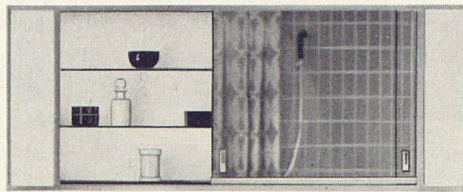

Spiegelschränke

Spiegelschränke in vielen Größen, für jedes Budget. Spiegelschränke von Keller-Metallbau für das anspruchsvolle Badezimmer, für Ankleideräume, Boudoirs und Eingangshallen.

Material

Alle Leichtmetallteile sind geschliffen, gebürstet und farblos eloxiert. Weiße Kunstharzrückwand und verstellbare Kristallglastablar auf Plasticträgern. Schiebe- oder Drehtüren aus Kristallglasspiegeln mit Kupferschutzbelag und eingebranntem Emaildecklack. Die Modelle mit zwei- oder drei Drehtüren weisen Spiegelflächen auch auf der Innenseite der Türen auf.

Hochglanz