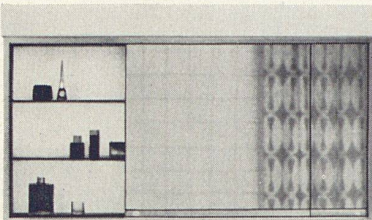

Spiegelschränke in vielen Größen, für jedes Budget. Spiegelschränke von Keller-Metallbau für das anspruchsvolle Badezimmer, für Ankleideräume, Boudoirs und Eingangshallen.

Material

Alle Leichtmetallteile sind geschliffen, gebürstet und farblos eloxiert. Weiße Kunstharzrückwand und verstellbare Kristallglastablar auf Plasticträgern. Schiebe- oder Drehtüren aus Kristallglasspiegeln mit Kupferschutzbelag und eingebranntem Emaildecklack. Die Modelle mit zwei- oder drei Drehtüren weisen Spiegelflächen auch auf der Innenseite der Türen auf.

Hochglanz

Spiegelschrank luxor

Das Luxusmodell für Verwöhnte! Montage auf die Wand oder in beliebiger Tiefe in die Wand eingelassen. Schiebetüren. Länge 1530 mm, Höhe 612 mm, Tiefe 150 mm. Fr. 1059.—

Bei allen Schränken wird für absolute Maßhaltigkeit und erste Qualität der verwendeten Materialien gebürgt. Die elektrischen Teile werden vor dem Versand überprüft.