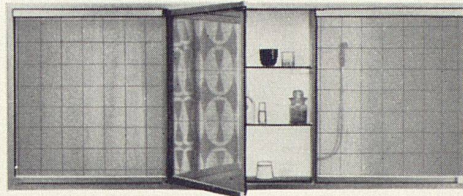

Spiegelschränke in vielen Größen, für jedes Budget. Spiegelschränke von Keller-Metallbau für das anspruchsvolle Badezimmer, für Ankleideräume, Boudoirs und Eingangshallen.

Material

Alle Leichtmetallteile sind geschliffen, gebürstet und farblos eloxiert. Weiße Kunstharzrückwand und verstellbare Kristallglastablar auf Plasticträgern. Schiebe- oder Drehtüren aus Kristallglasspiegeln mit Kupferschutzbelag und eingebranntem Emaildecklack. Die Modelle mit zwei- oder drei Drehtüren weisen Spiegelflächen auch auf der Innenseite der Türen auf.

Hochglanz

Spiegelschrank luxor

Das Luxusmodell für Verwöhnte! Montage auf die Wand oder in beliebiger Tiefe in die Wand eingelassen. Schiebetüren. Länge 1530 mm, Höhe 612 mm, Tiefe 150 mm. Fr. 1059.—

Bei allen Schränken wird für absolute Maßhaltigkeit und erste Qualität der verwendeten Materialien gebürgt. Die elektrischen Teile werden vor dem Versand überprüft.

Spiegelschrank cristal

Das Standard-Modell in 17 verschiedenen Ausführungen: 6 Breiten, Aufputz- und Unterputzmodelle, mit und ohne Licht, Beleuchtung oben oder auf den Seiten. Schiebetüren. Von Fr. 462.— bis Fr. 1040.—