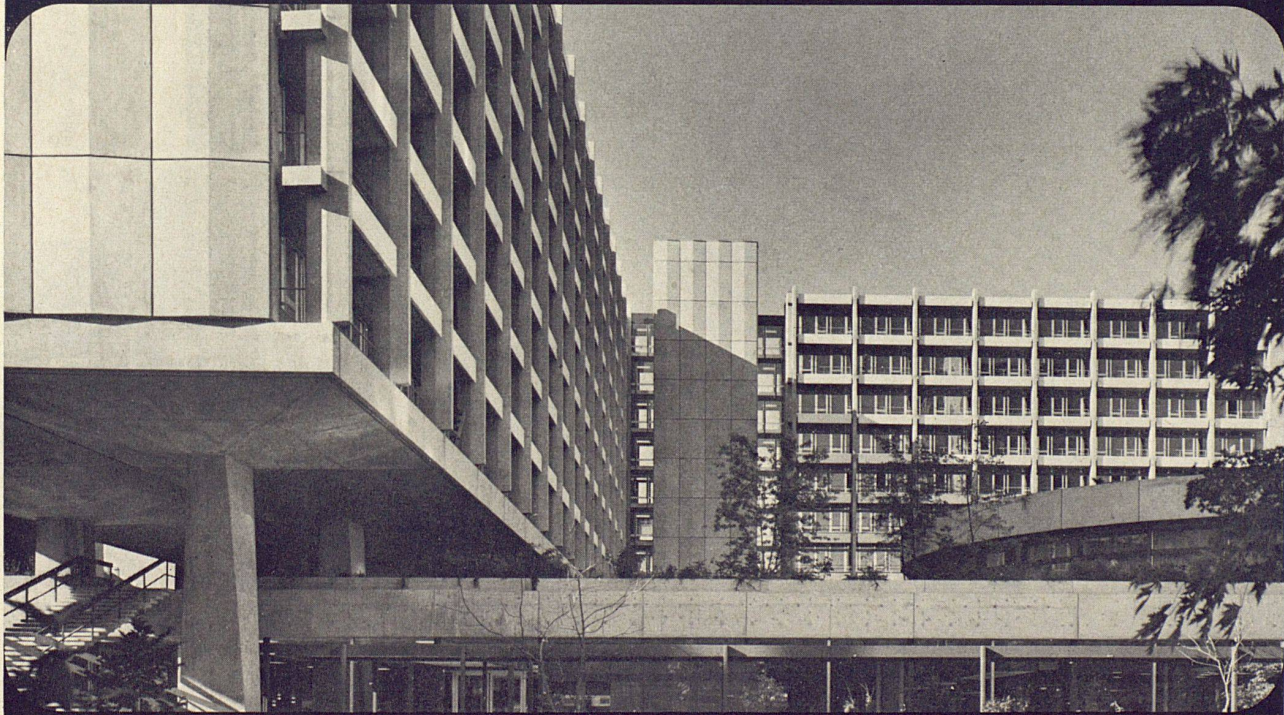

Objekt: Verwaltungsgebäude Fa. J. R. Geigy AG, Basel

Architekt: Burckhardt Architekten SIA, Basel

Hopp

Hopp! Es geht steil aufwärts mit unseren Odenwald-Mineralfaserplatten. Die verarbeiteten Quadratmeter lassen sich bereits in sechs- und siebenstelligen Zahlen ausdrücken. Einige der wesentlichen Vorteile: Rasche und trockene Montage, einfaches Einbauen von Beleuchtungskörpern, Installationen können im Deckenhohlraum

frei verlegt werden. OWA MF – anerkannt für moderne Raumgestaltung und optimalen Feuerschutz. Durchaus verständlich, dass Architekten ihre Akustik- und Deckenprobleme gerade uns anvertrauen. Sie sollten es auch tun! Fragen kostet nichts – die Antwort dazu gibt Ihnen unser technischer Beratungsdienst.

4000 Basel
Lehenmattstr. 178
Tel. 061-425483

Euton AG

3072 Bern
Biderstrasse 52
Tel. 031-511518