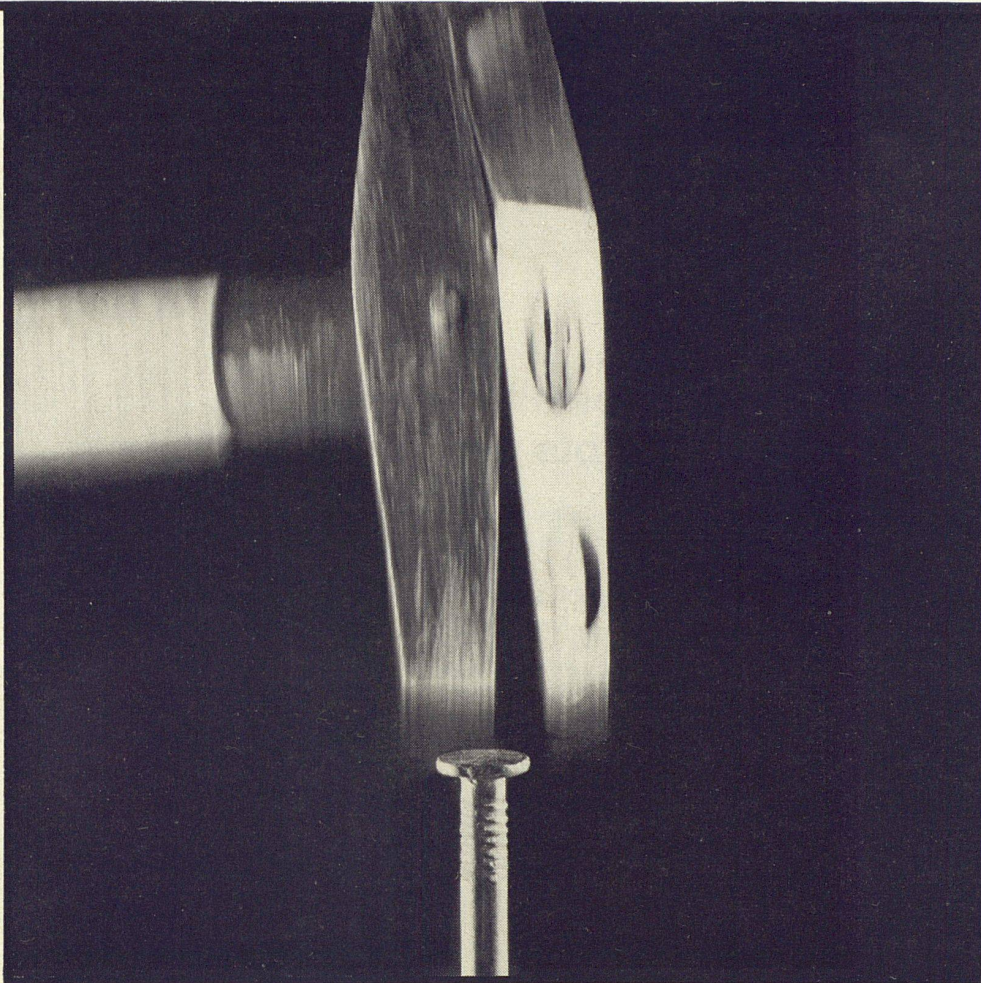

K70

Mit der Nut- und Kammplatte haben wir den Nagel auf den Kopf getroffen

PAVATEX-NK-Platten kann man unsichtbar befestigen, weil Heftklammern oder Nagelstellen von der nächsten in die Nut eingeschobenen Platte verdeckt werden. Die unkomplizierte Montage schliesst Beschädigungen und nachträgliches Ausbessern aus. Das Resultat: sichere Befestigung und tadelloses Aussehen.

PAVATEX-NK-Platten sind in den Formaten 31,25×31,25 cm und 31,25×125 cm (Sichtformat) lieferbar. Sie sind in der Farbe «Standard-Weiss» gespritzt und weitgehend abriebfest.

PAVATEX zum Bauen und Wohnen.

pavatex®
eingetragene Schutzmarke

Pavatex AG
Jenatschstr. 4
8027 Zürich
Tel. 051 36 21 23