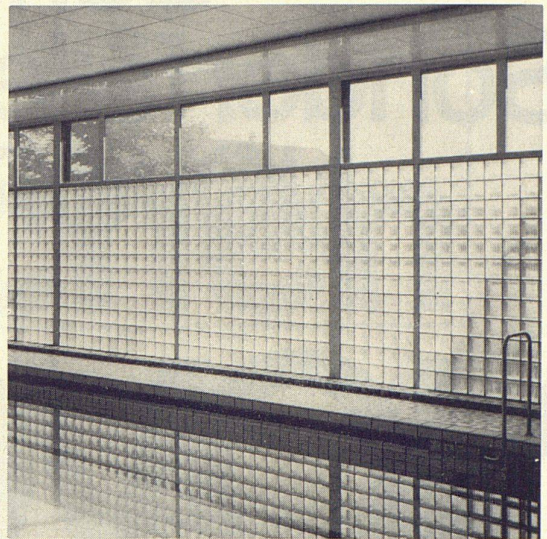

Verlangen Sie unverbindlich Beratung und Kostenberechnungen.

Im Bau von Schwimm- und Hallenbädern, von Turnhallen und andern öffentlichen Gebäuden mit großen Sälen eignet sich der Glasbaustein als lichtdurchlässiges und sehr stabiles Bauelement besonders gut. Glasbausteinwände isolieren vortrefflich gegen Schall und Kälte und bieten hohe Sicherheit gegen Steinwürfe oder ähnliche gewaltsame Einwirkungen. Viele Typen und unzählige Kombinationsmöglichkeiten garantieren ästhetisch einwandfreie Lösungen.

Spezialfirma für Glasbetonbau
8004 Zürich, Feldstraße 111
Telephone (051) 27 45 63 und 23 78 08

SCHNEIDER + SEMADENI

8004 ZÜRICH