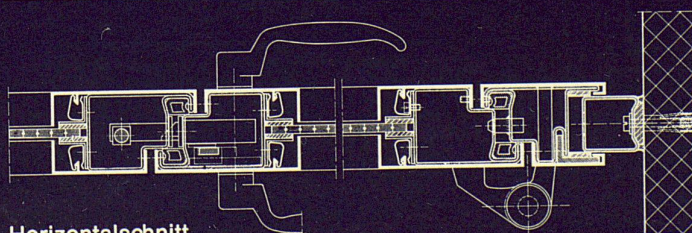

Die Rauch-Barriere von hädrich ag

Für höchste Sicherheits-Ansprüche bauen wir die bewährte «Rauch-Barriere». Die rauchdichte Türe Typ HZ-R. Wir senden Ihnen gerne unsere technischen Informationen.

Rauchdichte, feuerhemmende und feuerbeständige HZ-Türen sind nach behördlichen Vorschriften konstruiert und haben folgende gemeinsame Merkmale: Pro Flügel 2-3 kräftige Bänder,

Gehflügel mit 3-Punkt-Verschluss, Nebenflügel mit 2-Kantenriegel. Konstruktion nach feuerpolizeilichen Vorschriften. Zulassung gemäss EMPA-Prüfbericht Nr. 71766 vom 29. März 1961.

Metallbau
HZ Konstruktionen
Profilpresswerk

Hädrich AG
8047 Zürich
Freilagerstrasse 29
Tel. 051 / 52 12 52