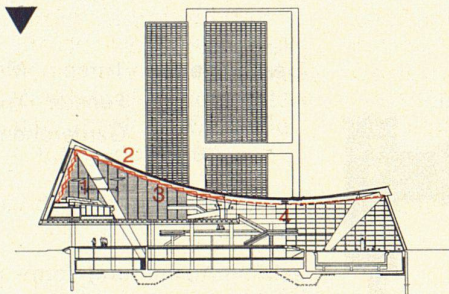

NOVOPAN Wandverkleidung  
und NOVOPAN Hängendecke im  
grossen Konzertsaal

Kongresshaus mit Hallen-  
schwimmbad und Hochhaus in Biel

NOVOPAN AG 5313 Klingnau ☎ 056/45 27 71

- 1 Saal-Rückwand, NOVOPAN 40 mm, furniert
- 2 abgestufte Akustikelemente, NOVOPAN 40 mm, gestrichen
- 3 Saal-Decke, NOVOPAN 40 mm, furniert
- 4 Decke im Hallenbad aus KELLER-Marine-Sperrholz, Eiche perforiert.