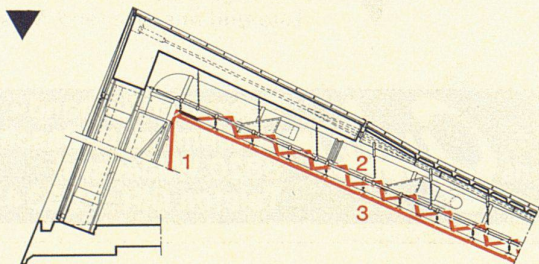

Sonderfall! Sonderfälle sind typische NOVOPAN Fälle!

Für Normalfälle «tut's» da und dort auch irgendeine Spanplatte.
Bei Sonderfällen bewähren sich aber meistens nur NOVOPAN Spanplatten.

NOVOPAN

NOVOPAN – bestes Stehvermögen
NOVOPAN – isoliert gegen Kälte und Wärme
NOVOPAN – dämmt Schall und Lärm
NOVOPAN – ist feuerhemmend
NOVOPAN – technischer Beratungsdienst
NOVOPAN – instruktive Verarbeitungsblätter

NOVOPAN Wandverkleidung
und NOVOPAN Hängendecke im
grossen Konzertsaal

Kongresshaus mit Hallen-
schwimmbad und Hochhaus in Biel

NOVOPAN AG 5313 Klingnau ☎ 056/45 27 71

1. 1 Saal-Rückwand, NOVOPAN 40 mm, furniert
2. 2 abgestufte Akustikelemente, NOVOPAN 40 mm, gestrichen
3. 3 Saal-Decke, NOVOPAN 40 mm, furniert
4. 4 Decke im Hallenbad aus KELLER-Marine-Sperrholz, Eiche perforiert.

1. 1 Saal-Rückwand, NOVOPAN 40 mm, furniert
2. 2 abgestufte Akustikelemente, NOVOPAN 40 mm, gestrichen
3. 3 Saal-Decke, NOVOPAN 40 mm, furniert