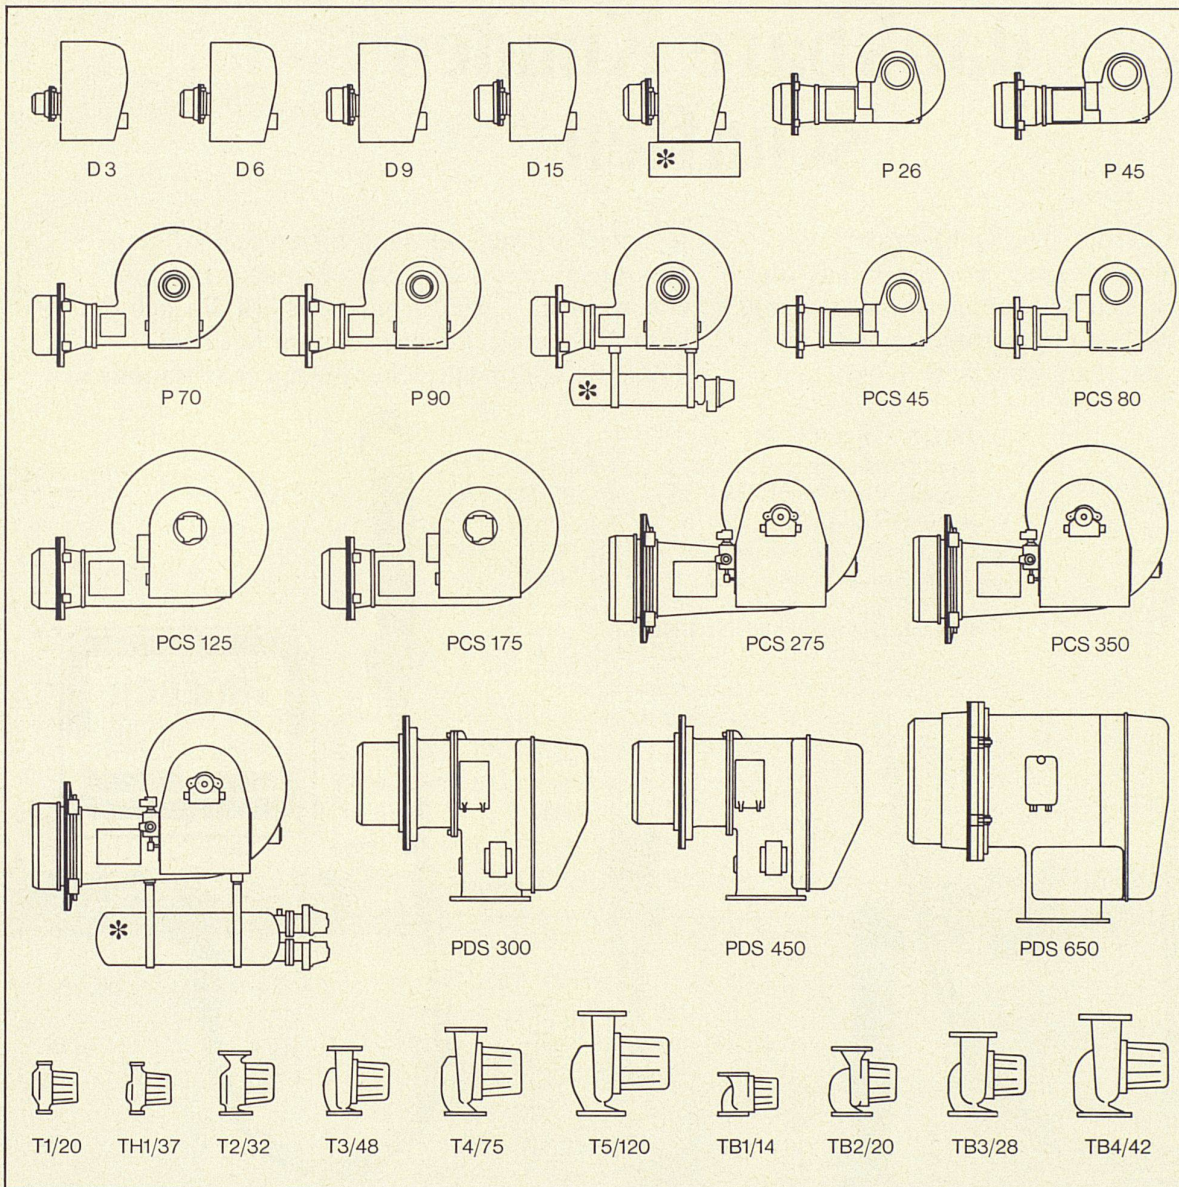

CUENOD: eine komplette Typenreihe automatischer Apparate für die Heizung.

* Alle unsere Brenner können für Schweröl ausgerüstet werden.

Oel- und Gasbrenner für jeden Verwendungszweck
von 15.000 bis 10.000.000 kcal/h
Umwälzpumpen für Zentralheizungen mit
einem Druck bis zu 12 m Wassersäule.