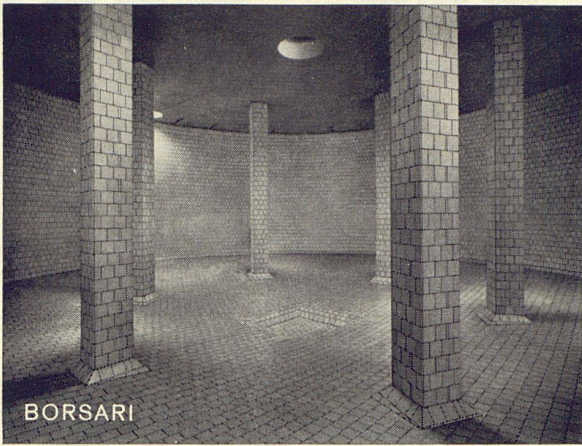

Flughafen-Immobilien-Gesellschaft Zürich-Kloten 7 Tanks total 5600 m³ Schweröl

Heizöltanks aus Stahlbeton

mit Keramikplatten- oder Polyester-Auskleidung,
System Borsari

Über 60 Jahre Erfahrung
Erstklassige Referenzen

Keine Korrosion
Kein Unterhalt

Borsari & Co., Zollikon-Zürich

Tel. (051) 65 86 55

Gegründet 1873

**Tuchschmid
Türzargen+Türen**

Stahl
Chromnickelstahl
Leichtmetall
Kunststoff

Gebr. Tuchschmid AG
Bahnhofplatz
8500 Frauenfeld
Schaffhauserstr. 34
8006 Zürich