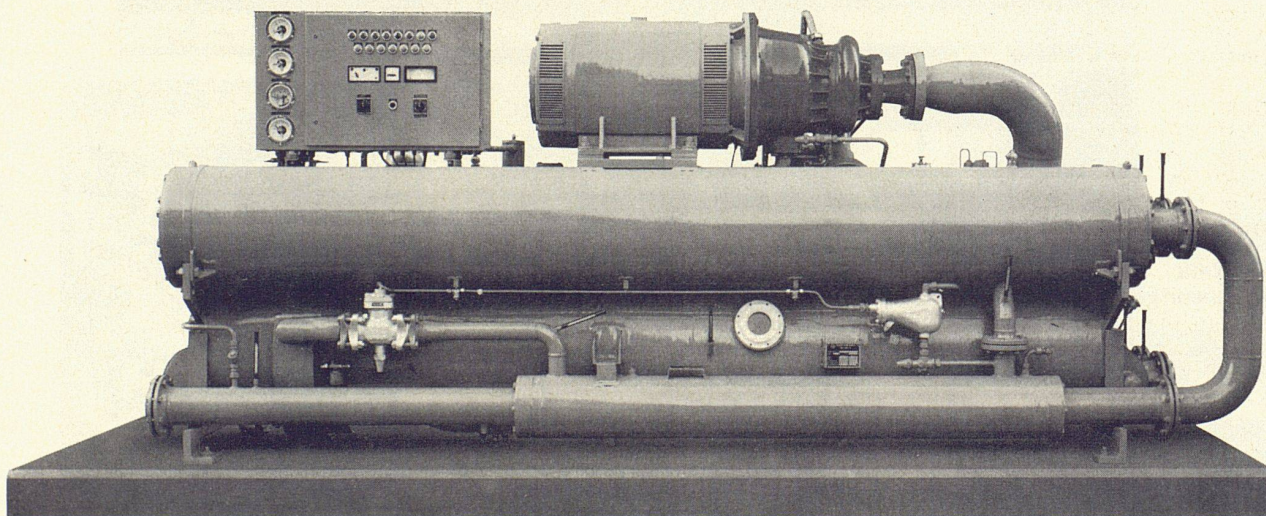

SULZER ESCHER WYSS

Vereinte Erfahrung
Erhöhte Leistung

Unitop

Die kompakte Kälteeinheit für Klimaanlage
0,56 bis 1,1 Mio kcal/h

- kompakt
- wirtschaftlich
- anschlussfertig
- sicher und zuverlässig
- minimale Wartung
- preisgünstig
- 12 Typen
- serienmässig hergestellt