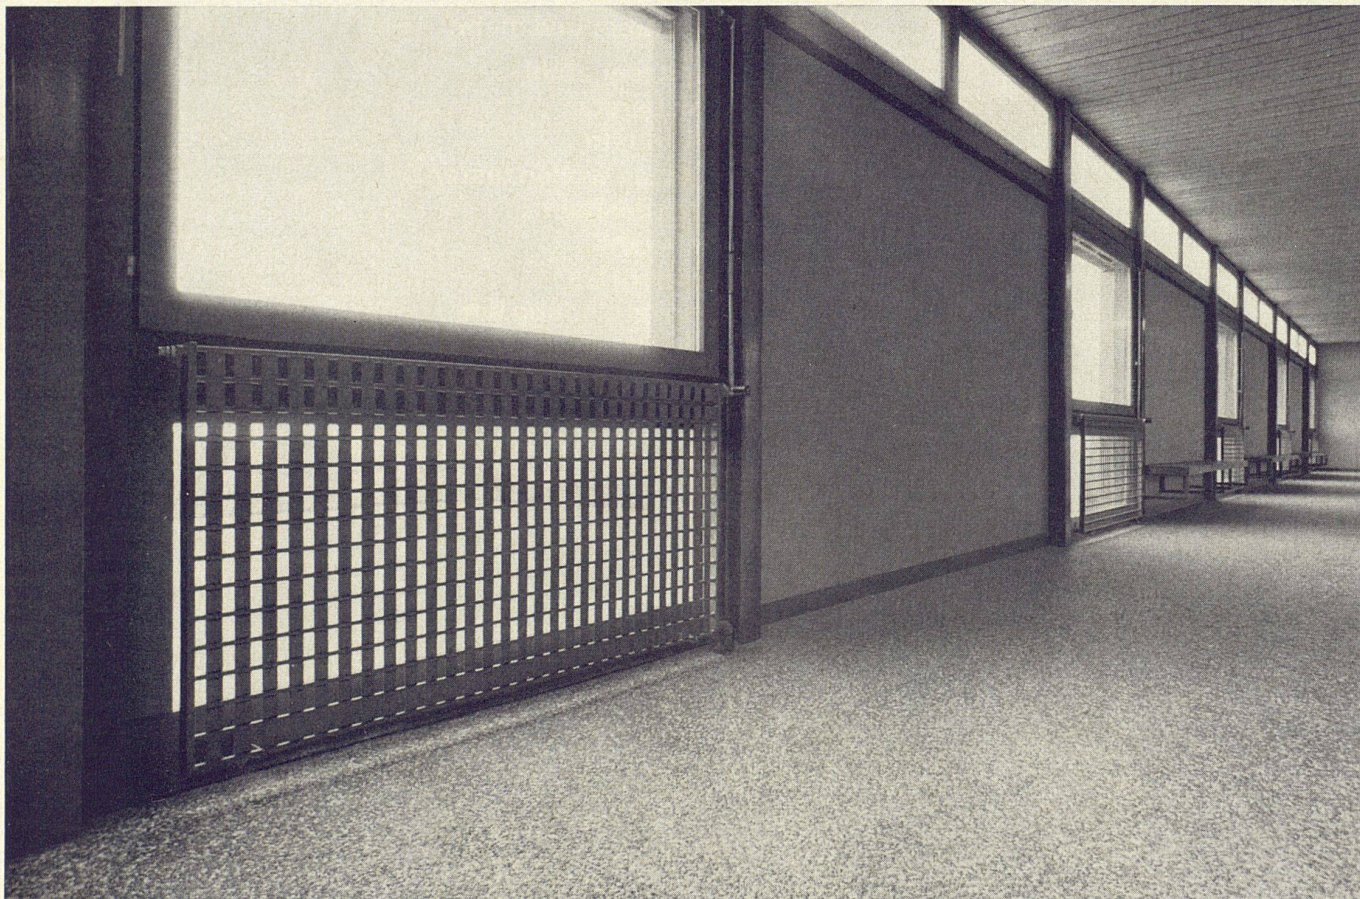

Vor Glaswänden – unter den Fenstern – montiert, erzielt man durch das Runtal-Heizgitter elegante Kontraste und Durchsichtigkeitseffekte. Der Gesamt-
raum wirkt dadurch heller und geräumiger.

Das Heizgitter wurde von der Jury der ersten schweizerischen Biennale für industrielle Formgebung, DYBS 69, in Yverdon ausgewählt.

Neubau Schulhaus Rüfenacht/BE
Architekt: Kurt Weber, Rüfenacht/BE

Aufnahme: F. Rausser, Bolligen/BE

**Das Heizgitter,
eine Neuheit von**

runtal

**Heizwände, Konvektoren, Radiatoren, Heizgitter
Schweizer Patent und Fabrikat**

Verkaufsbüros: 2000 Neuchâtel, Route des Falaises 7 Tel. 038 5 92 92
8032 Zürich 7, Hedwigstraße 3 Tel. 051 53 78 78
9500 Wil SG, Gallusstraße 10 Tel. 073 22 44 22