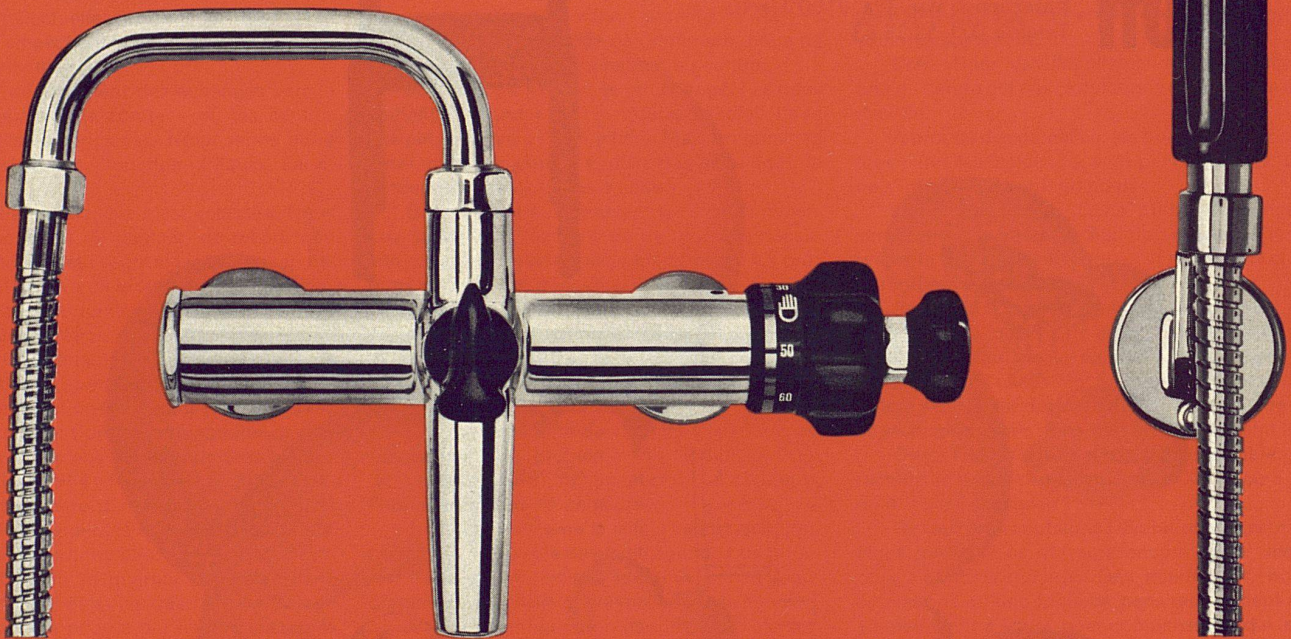

# «arwa-therm» Badebatterie 12100

**mischt  
automatisch  
kalt-und heiss-**