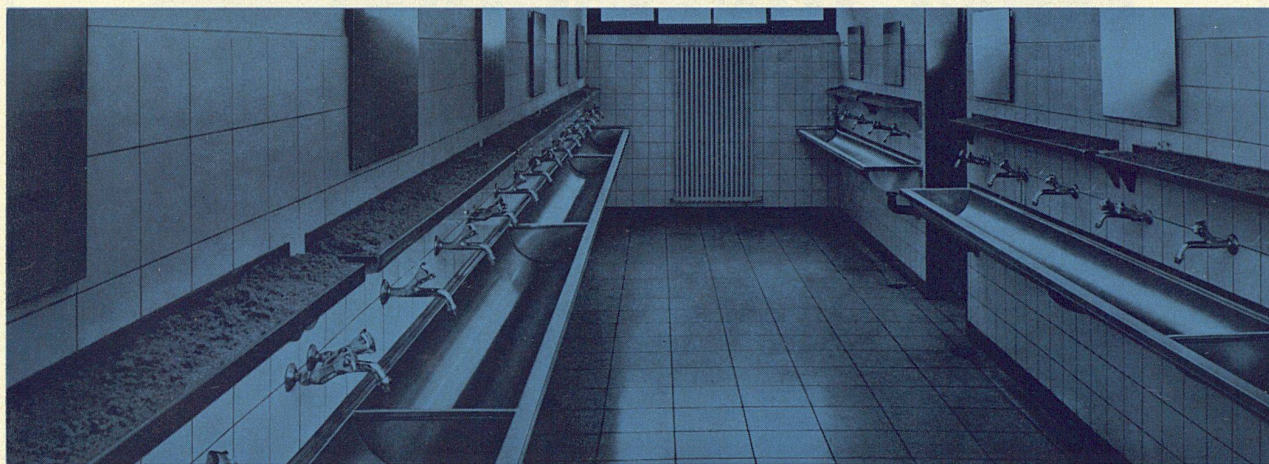

BELINOX-Waschrinnenanlagen sind wirtschaftlich, weshalb sich industrielle und kommunale Betriebe in auffallend hohem Maße dafür entscheiden.

BELINOX-Waschrinnenanlagen werden aus rostfreiem Stahl hergestellt; sie sind solid, hygienisch und gewährleisten einen rationellen Waschablauf bei allerbesten Raumausnutzung. Waschrinnen, Seifentabulare und auch Rückwände aus Chromstahl können in vielen Längen ab Lager geliefert und problemlos an jede Wand montiert werden. Beratung und Verkauf durch den Sanitär-Fachhandel.