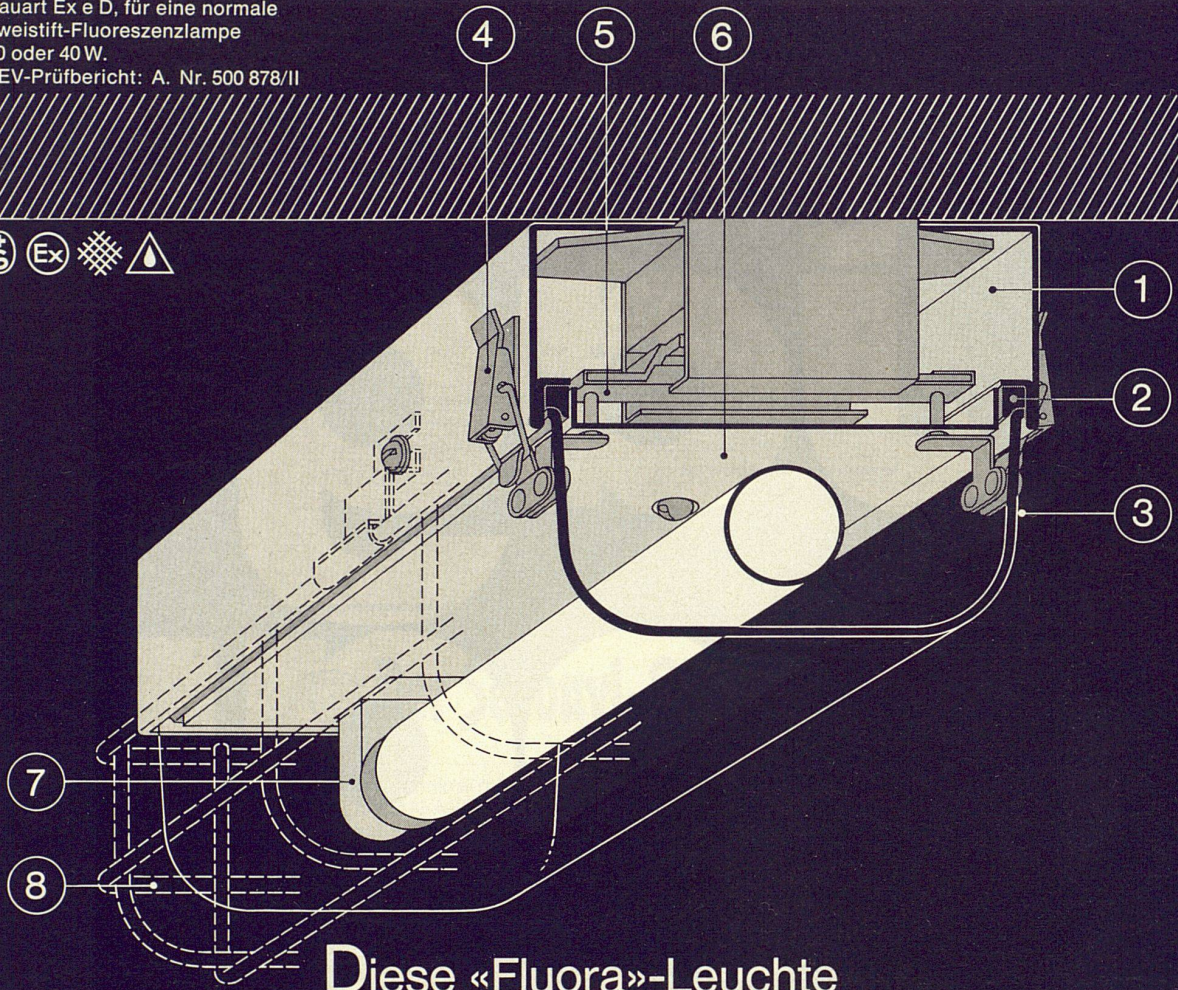

Explosionssichere Leuchte
Bauart Ex e D, für eine normale
Zweistift-Fluoreszenzlampe
20 oder 40 W.
SEV-Prüfbericht: A. Nr. 500 878/II

**Diese «Fluora»-Leuchte
hat keine Angst
vor explosionsfähigen
Gas-Luft- oder Dampf-Luft-
Gemischen**

●●● **M**it gutem Grund, denn sie ist speziell gebaut und ausgerüstet für den Einsatz in Räumen, in welchen explosionsfähige Gase und Dämpfe der Zündgruppen A bis D auftreten. Sie hat z. B.

- ein stabiles, weiss thermo-lackiertes Metallgehäuse ① mit stirnseitiger Stopfbüchseinführung, sowie mit Erdungsklemmen innen und aussen;

- eine starke Abdeckung ③ aus Klar-Acrylglas und eine alterungs- und temperaturbeständige Dichtung ② als Schutz vor dem Eindringen von Dämpfen, Staub und Spritzwasser ins Leuchteninnere;

- Normal-Schnallen-
  verschlüsse ④;

- einen druckfest gekapselten
  Schalter ⑤, welcher beim Abheben
  der Glaswanne die Leuchte sofort
  allpolig ausschaltet;

- ein Abdeckblech ⑥ über
  dem elektrischen Teil, das aus
  Sicherheitsgründen nur mit einem
  Spezienschlüssel abgenommen
  werden kann;

- Spezialfassungen ⑦ mit
  federndem Längenausgleich;

- und auf Verlangen zusätzlich
  einen starken, abklappbaren Schutz-
  korb ⑧, welcher leicht auch nach-

träglich an bereits montierte Leuchten befestigt werden kann.

Explosionssichere Leuchten
sind eine ganz besondere «Fluora»-
Spezialität. Mehr über sie, oder über
das vielseitige «Fluora»-Leuchten-
programm ganz allgemein, erfahren
Sie aus unserem neuesten, ausführ-
lichen Katalog . . . oder noch besser
von unserem lichttechnischen
Beratungsdienst. Beides steht unent-
geltlich zu Ihrer Verfügung.

Fluora

Spezialfabrik für Fluoreszenzleuchten,
9102 Herisau, Tel. 071/51 23 63