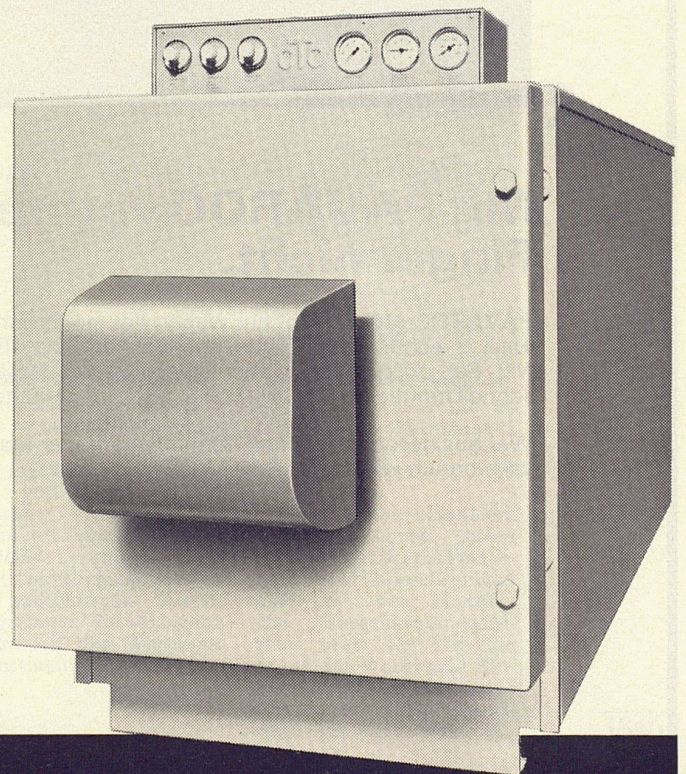

## Überdruckkessel

Berghotel «Crap Sogn Gion»  
Laax/Flims.  
Heizzentrale mit CTC  
Überdruckkessel.

CTC Überdruckkessel für Überbauungen, Hochhäuser, Kommunal- und Industriebauten. Der CTC Überdruckkessel, Typ 1200, ist speziell für Oel- und Gasfeuerung konstruiert. Lieferbar mit oder ohne Zellen-Hochleistungs-Boiler aus Chromstahl. Die Rauchgase werden von der Flamme weg zurück in die vordere Umkehrkammer und dann durch die Nachschaltheizflächen dem Rauchgassammler zugeführt. Dieses Prinzip erlaubt eine optimale Ausnützung der Rauchgase. Leistung von 130000—2000000 kcal/h. 10 Jahre Garantie. Auskunft durch: