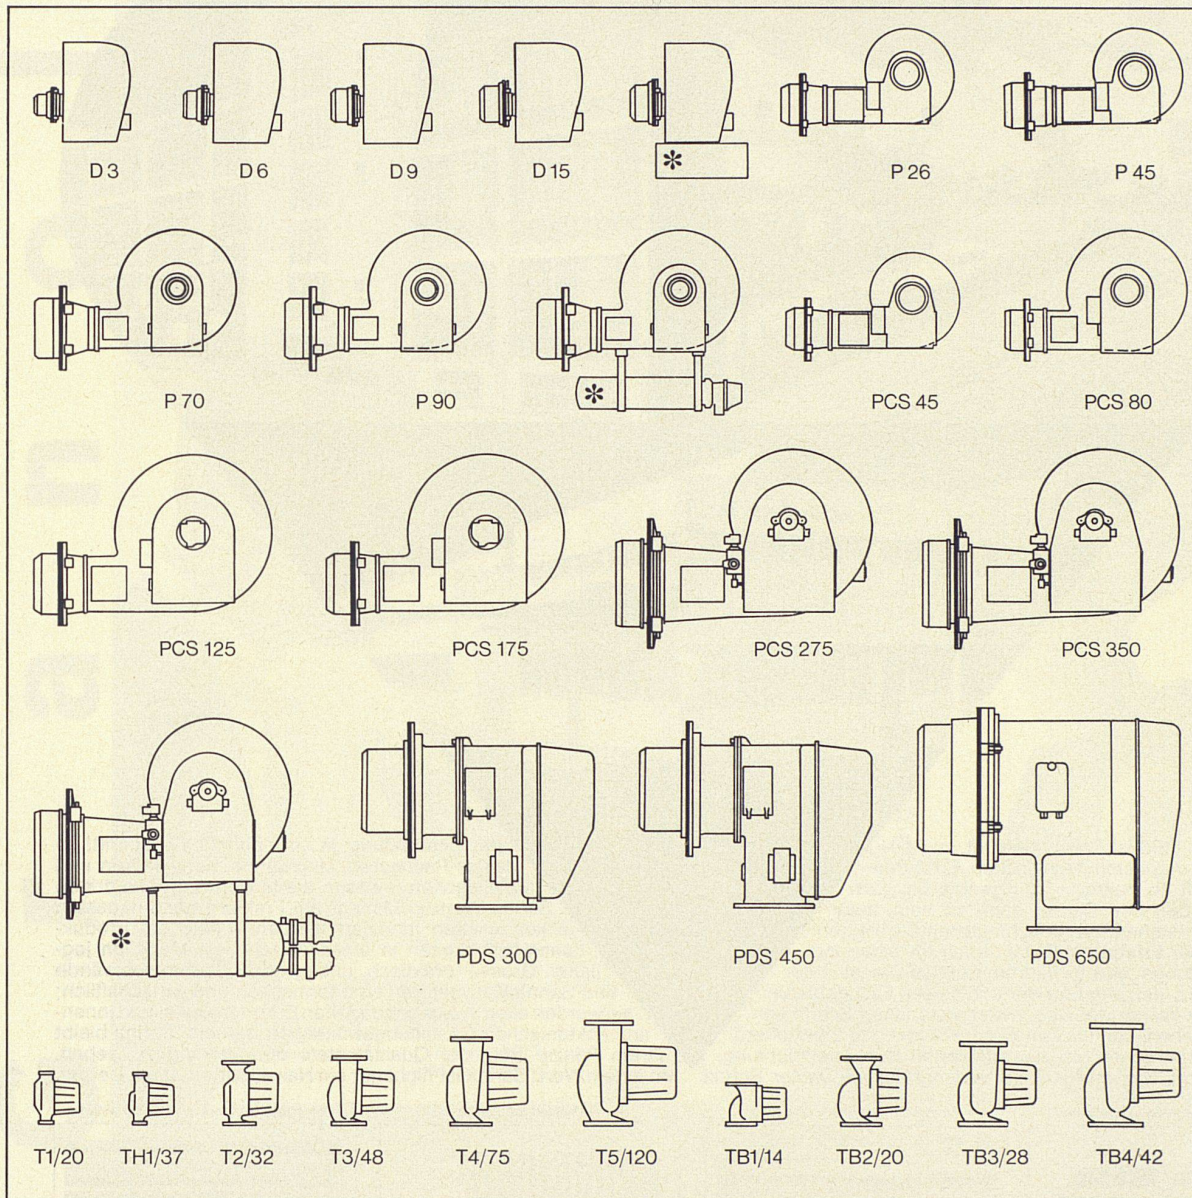

CUENOD: eine komplette Typenreihe automatischer Apparate für die Heizung.

* Alle unsere Brenner können für Schweröl ausgerüstet werden.

Öl- und Gasbrenner für jeden Verwendungszweck
von 15.000 bis 10.000.000 kcal/h
Umwälzpumpen für Zentralheizungen mit
einem Druck bis zu 12 m Wassersäule.