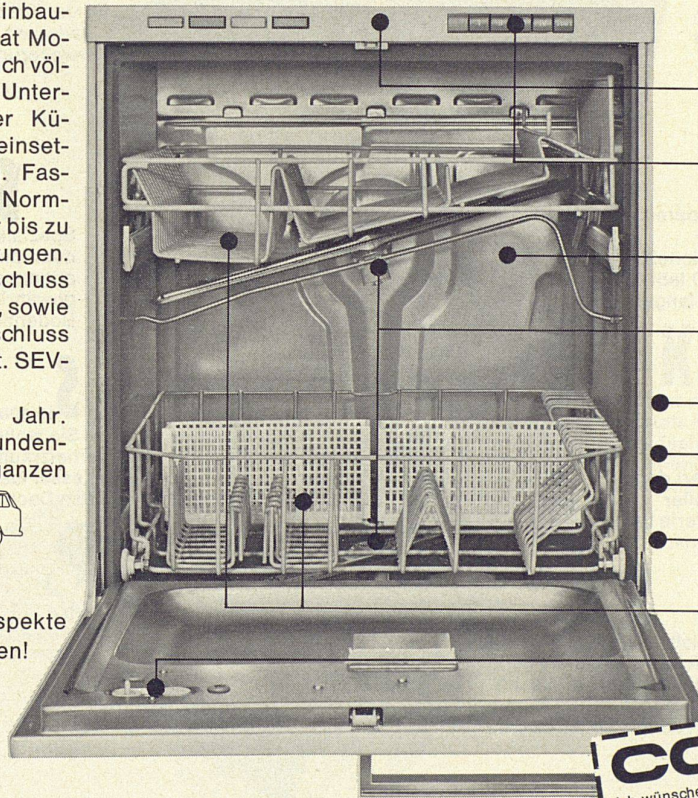

# Der grosse Einbau- Geschirrspülautomat

**55 cm breit (Schweizer Norm)  
eingebaute Entkalkungsanlage  
Chromstahlausführung  
Fr. 1690.-**

Der Bauknecht Einbau-Geschirrspülautomat Modell GS 55 E lässt sich völlig problemlos im Unter- oder Oberbau der Küchenkombination einsetzen. Schöne Form. Fassungsvermögen 10 Normgedecke und Teller bis zu 28 cm Ø. 2 Ausführungen. Für Kaltwasseranschluss 1x380 V, 3300 Watt, sowie für Warmwasseranschluss 1x 220 V, 2000 Watt. SEV-geprüft.

Fabrikgarantie: 1 Jahr. Zuverlässiger Kundendienst in der ganzen Schweiz.

Verlangen Sie Prospekte und Einbaurichtlinien!

Schweizer Norm-Masse:  
Höhe 86,2cm. Tiefe 58cm.  
Breite 55 cm (Sockelhöhe 10cm).