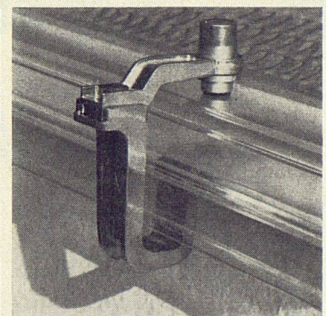

**+eurobase**

Als Konstruktionsfirma mit Oberlicht-Erfahrung seit 1907 haben wir bereits 1963 zu Cupolux und eurodome zeitsparende, vorgefertigte eurobase-Zargenrahmen entwickelt. Unsere Lichtkuppeln, auf Wunsch mit Lüftungsöffner, Dachausstieg und individuellem Bedienungszubehör lieferbar, lassen sich aber ebenso gut auf jeden bauseits erstellten Aufsatzkranz (Beton, Holz, Metall) montieren. Es lohnt sich, uns anzufragen.