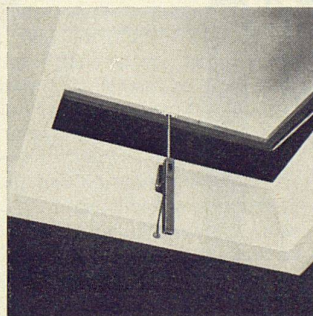

BLANCO Fassaden — Fassaden für die Gegenwart und die Zukunft. Gestalten Sie mit an dieser Zukunft. Beginnen Sie schon jetzt! Sprechen Sie mit Ihren Bauherren. Mit Unternehmern. Sprechen Sie über BLANCO Fassaden-Elemente. Über Profilbahnen und Wandplatten aus Chromnickelstahl. Und schreiben Sie uns! Denn: Die Zukunft hat schon begonnen.

— Form aus Edelstahl

BLANC+CO.  
Metallwarenfabrik  
7135 Oberderdingen/Württ.  
Repräsentant für die Schweiz:  
HANS HÜBSCHER  
9008 St. Gallen  
Notkerstraße 150  
Tel.: 071/24 02 22

**CUPOLUX**

**eurodome**

**+eurobase**

Als Konstruktionsfirma mit Oberlicht-Erfahrung seit 1907 haben wir bereits 1963 zu Cupolux und eurodome zeitsparende, vorgefertigte eurobase-Zargenrahmen entwickelt. Unsere Lichtkuppeln, auf Wunsch mit Lüftungsöffner, Dachausstieg und individuellem Bedienungszubehör lieferbar, lassen sich aber ebenso gut auf jeden bauseits erstellten Aufsatzkranz (Beton, Holz, Metall) montieren. Es lohnt sich, uns anzufragen.