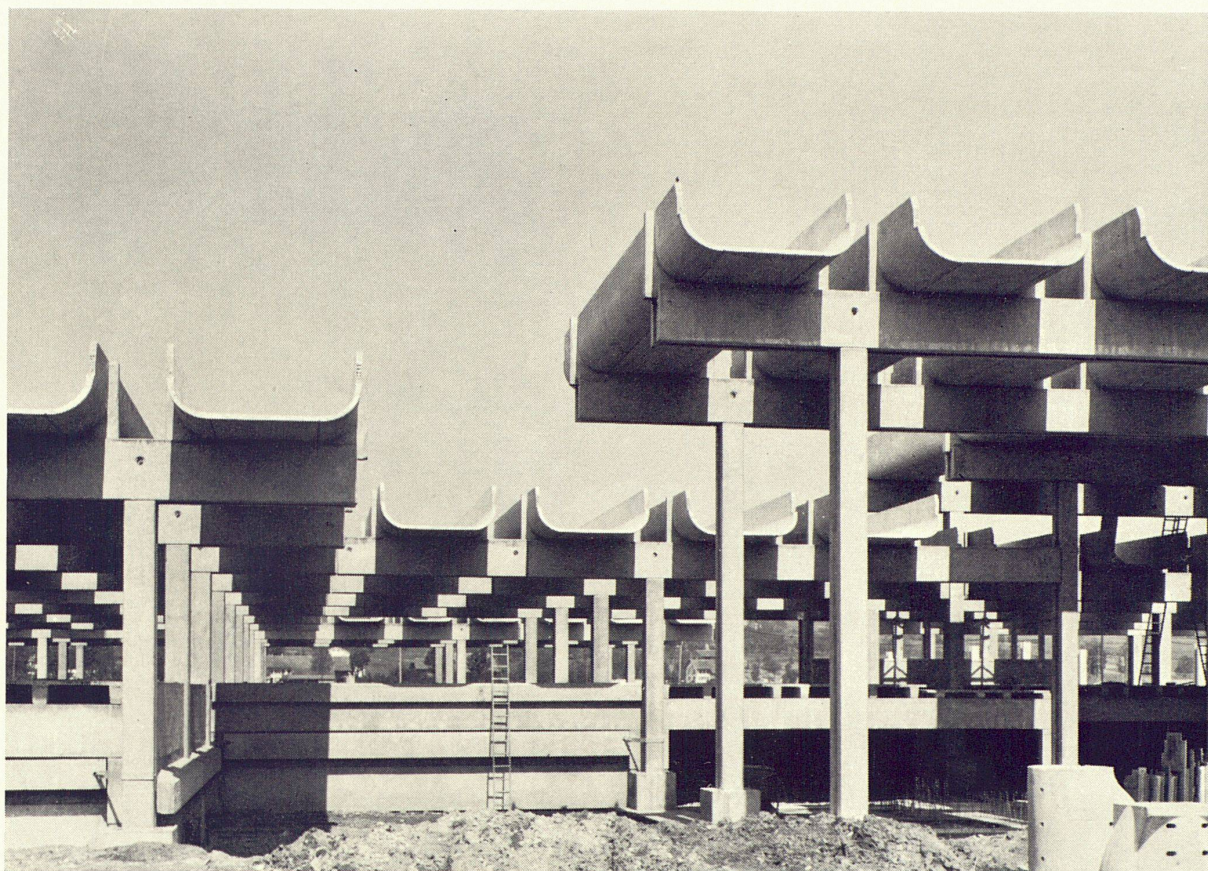

Ein Beispiel wirtschaftlicher Bauweise
in Vorfabrikation und guter Zusammenarbeit mit
Architekten und Ingenieuren.
Wir beraten, fabrizieren und montieren.

CRA St. Aubin/FR

Centre de recherches agricoles / Landwirtschaftliches Forschungszentrum

Bauherr: J. R. Geigy AG, Basel

Architekten: J. Zweifel BSA/SIA + H. Strickler, Mitarbeiter Uli Huber, Zürich

Ingenieure: Hünenwadel + Häberli, dipl. Ing. SIA, Zürich

Element AG

Element AG Tafers + Bern
Stahl- + Spannbetonwerk

Tel. (037) 44 13 51

Tel. Techn. Büro Bern (031) 55 52 85

Spannbeton- + Kunststeinwerk
E. Bernasconi Bern - Aarberg

Tel. Werk Aarberg (032) 82 27 42

Tel. Techn. Büro Bern (031) 55 52 82

Element AG Veltheim / AG
Stahl- + Spannbetonwerk

Tel. Werk und

Techn. Büro (056) 43 15 18