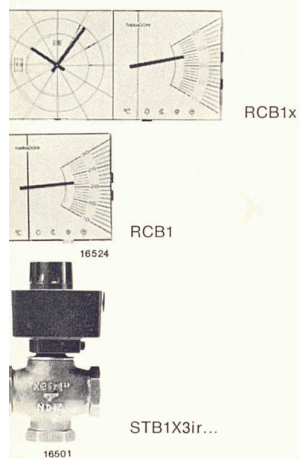

Regelsystem für Packaged Units-Heizkessel in Einfamilienhäusern
Regler und Raumgerät in einem Gehäuse
Preisgünstiges Regelsystem
Wartungsfreie Regelung
Einfache Installation

RAUMREGELUNG

Elektronischer Proportionalregler
Thermometer zur Anzeige der Raumtemperatur
Wahlschalter mit folgendem Programm: