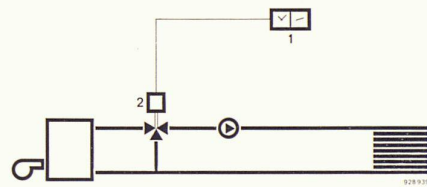

RAUMREGELUNG

Elektronischer Proportionalregler
Thermometer zur Anzeige der Raumtemperatur
Wahlschalter mit folgendem Programm:

- = Heizung aus
- ☾ = Am Tag und in der Nacht reduzierte Heizung
- ☀ = Am Tag und in der Nacht normale Heizung
- ⌚ = Automatisches Tag-/Nachtprogramm (nur bei RCB1x, bei RCB1 manuelles Tag-/Nachtprogramm)

Anschlußspannung 220 V
Abmessungen:
RCB1: 80 × 80 × 22
RCB1x: 160 × 80 × 22

Komplettes Mischventil, geeignet für den Ein- oder Anbau an Heizkessel. Besteht aus einem schnell reagierenden, elektrothermischen Stellantrieb mit Dreiwegeventil.

Regelventil X3ir... mit Rotgußkörper NW $\frac{1}{2}$ "...1 $\frac{1}{2}$ "
Innengewindeanschluß, keine rostenden Teile, feinregulierend.

1 Raumgerät
2 Mischventil