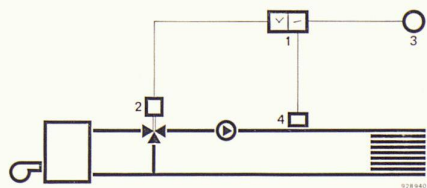

WITTERUNGSABHÄNGIGE HEIZUNGSREGELUNG

Elektronischer Proportionalregler
Thermometer zur Anzeige der Raumtemperatur
Wahlschalter mit folgendem Programm:

- = Heizung aus
- ☾ = Am Tag und in der Nacht reduzierte Heizung
- ☀ = Am Tag und in der Nacht normale Heizung
- ⌚ = Automatisches Tag-/Nachtprogramm (nur bei RVM1x, bei RVM1 manuelles Tag-/Nachtprogramm)

Anschlußspannung 220 V
Abmessungen:
RVM1: 80 × 80 × 22
RVM1x: 160 × 80 × 22

Regelventil X3ir... mit Rotgußkörper NW $\frac{1}{2}$ "...1 $\frac{1}{2}$ "
Innengewindeanschluß, keine rostenden Teile, feinregulierend.

1. QAC1 Witterungsfühler mit NTC-Meßelement, erfährt die Außentemperatur und teilweise die Sonnenbestrahlung und Windgeschwindigkeit.
2. QAD1v Vorlauftemperatur-Anlegefühler mit Drehknopf zum Einstellen der tiefsten Außentemperatur.

1 Raumgerät
2 Mischventil
3 Witterungsfühler
4 Vorlauftemperatur-Anlegefühler