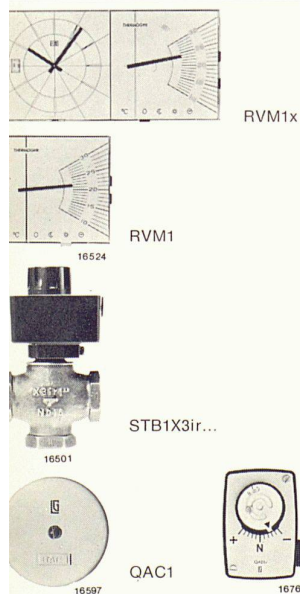

Bezug über
Kessellieferanten
und Grossisten

THERMOGYR®

WAS INTERESSIERT DEN BAUHERRN?

angenehmes und behagliches Wohnklima durch gleichmäßige Temperatur
vollautomatischer, problemloser Heizungsbetrieb
minimaler Brennstoffverbrauch
verschiedene Heizprogramme

WAS INTERESSIERT DEN ARCHITEKTEN?

Einfache und schlichte Form des Raumgerätes, sehr flach (nur 22 mm tief)
Eignet sich für jedes Kesselfabrikat
Zufriedene Bauherren durch zuverlässigen Heizbetrieb

WAS INTERESSIERT DEN INSTALLATEUR?

Regelsystem für Packaged Units-Heizkessel in Einfamilienhäusern
Regler und Raumgerät in einem Gehäuse
Preisgünstiges Regelsystem
Wartungsfreie Regelung
Einfache Installation

RAUMREGELUNG

Elektronischer Proportionalregler
Thermometer zur Anzeige der Raumtemperatur
Wahlschalter mit folgendem Programm:

- = Heizung aus
- ☾ = Am Tag und in der Nacht reduzierte Heizung
- ☀ = Am Tag und in der Nacht normale Heizung
- ⌚ = Automatisches Tag-/Nachtprogramm (nur bei RCB1x, bei RCB1 manuelles Tag-/Nachtprogramm)

Anschlußspannung 220 V
Abmessungen:
RCB1: 80 × 80 × 22
RCB1x: 160 × 80 × 22

Komplettes Mischventil, geeignet für den Ein- oder Anbau an Heizkessel. Besteht aus einem schnell reagierenden, elektrothermischen Stellantrieb mit Dreiwegeventil.

Regelventil X3ir... mit Rotgußkörper NW $\frac{1}{2}$ "...1 $\frac{1}{2}$ "
Innengewindeanschluß, keine rostenden Teile, feinregulierend.

WITTERUNGSABHÄNGIGE HEIZUNGSREGELUNG

Elektronischer Proportionalregler
Thermometer zur Anzeige der Raumtemperatur
Wahlschalter mit folgendem Programm:

- = Heizung aus
- ☾ = Am Tag und in der Nacht reduzierte Heizung
- ☀ = Am Tag und in der Nacht normale Heizung
- ⌚ = Automatisches Tag-/Nachtprogramm (nur bei RVM1x, bei RVM1 manuelles Tag-/Nachtprogramm)