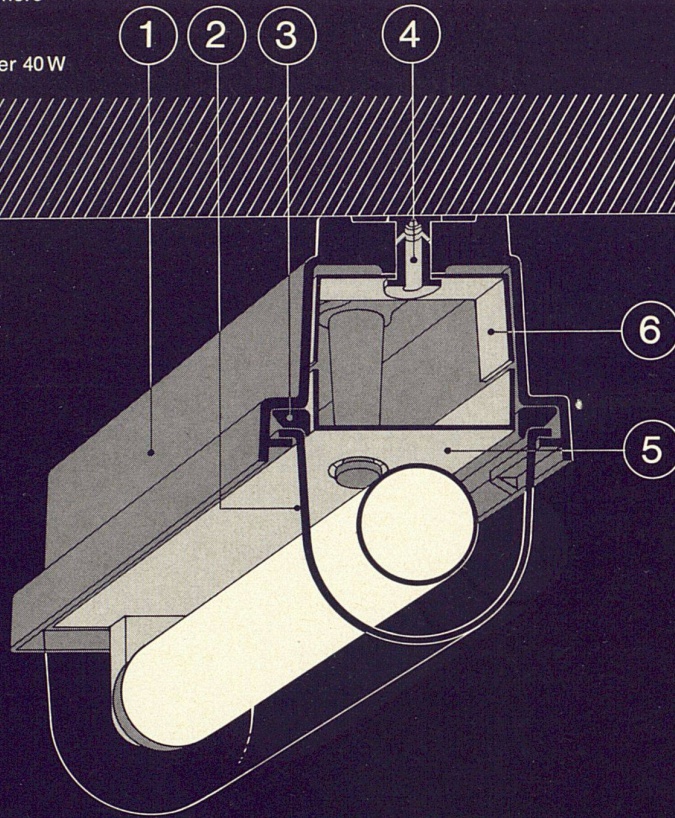

Staubgeschützte, spritzwassersichere
und korrosionsbeständige
Kunststoffleuchte Typ 19 KU,
für eine Fluoreszenzlampe 20 oder 40 W

Dieses Detail
zeigt nur, wie gut
diese Leuchte gebaut ist;
aber nicht,
was sie alles «kann»

.....**D**iese «Fluora»-Leuchte macht sich nichts aus ganzen Wolken von Staub. Sie scheut sich nicht vor einer kalten Dusche. Und sie fürchtet sich ebensowenig vor aggressiven Säure- und Alkaliendämpfen ... Mit gutem Grund, denn sie hat

- ein starkes, unverwüstliches Gehäuse ① aus Kunststoff hoher Wärmebeständigkeit;

- eine stabile Abdeckung ② aus klarem oder opalisiertem Acrylglas;

- ein Spezial-Dichtungsprofil ③ aus temperatur- und alterungsbeständigem Material als sicheren Schutz vor dem Eindringen von Dämpfen, Staub und Spritzwasser ins Leuchteninnere;

- eine Dichtung ④ aus Kunststoff in den Befestigungslöchern;
- und ausserdem einen leicht demontierbaren Leuchteneinsatz ⑤ als Träger des gesamten elektrischen Teiles, sowie ein Wärmeleitblech ⑥ über dem Vorschaltgerät.

Kein Wunder, dass es in chemischen Fabriken, Labors, Ätzeereien, Ausrüstwerken, Färbereien, galvanotechnischen Anlagen, Käseereien, Metzgereien, Konservenfabriken, Stallungen, Schreinereien, Mühlen usw. schon so viele «Fluora»-Kunststoffleuchten gibt!

Noch mehr über diese ganz besondere «Fluora»-Spezialität, oder über das vielseitige «Fluora»-Leuchtenprogramm ganz allgemein, erfahren Sie aus unserem neuesten, ausführlichen Katalog ... oder noch besser von unserem lichttechnischen Beratungsdienst. Beides steht unentgeltlich zu Ihrer Verfügung.

Fluora

Spezialfabrik für Fluoreszenzleuchten,
9102 Herisau, Tel. 071/51 23 63