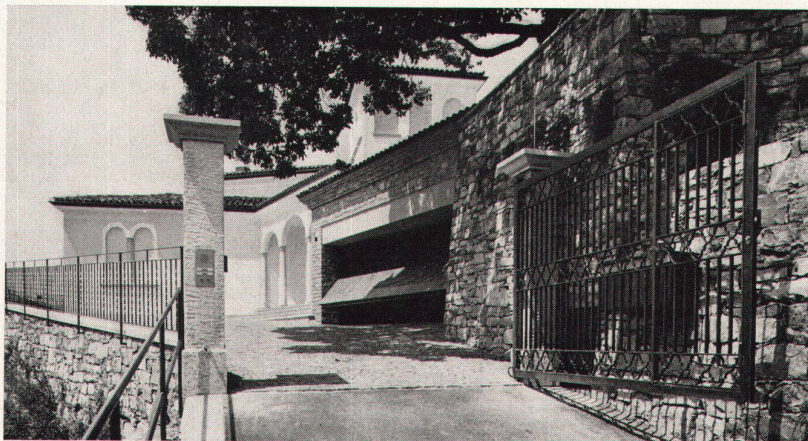

Einflügliges (oder zweiflügliges
Parkabschlußtor sowie Kipptor
werden unabhängig voneinander
mit Funk oder Schlüssel von
außen und Funk oder Druckknopf
von innen geöffnet und
geschlossen.