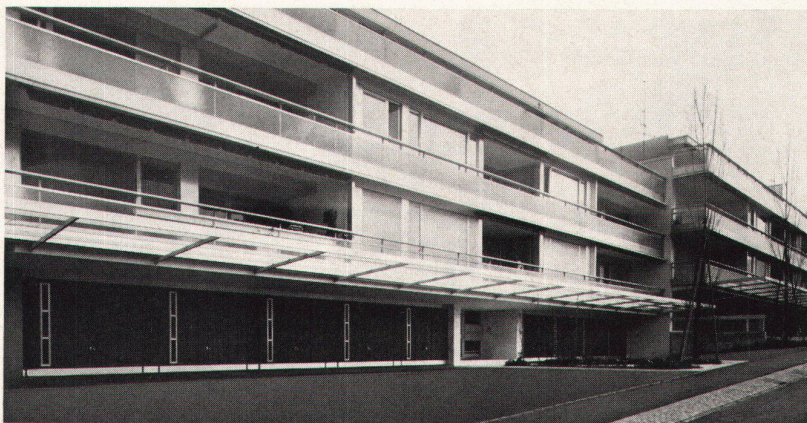

Beispielhafte Anwendung der

DÜBI-Garagotor-Automatic

bei Villen und Eigentumswohnungen