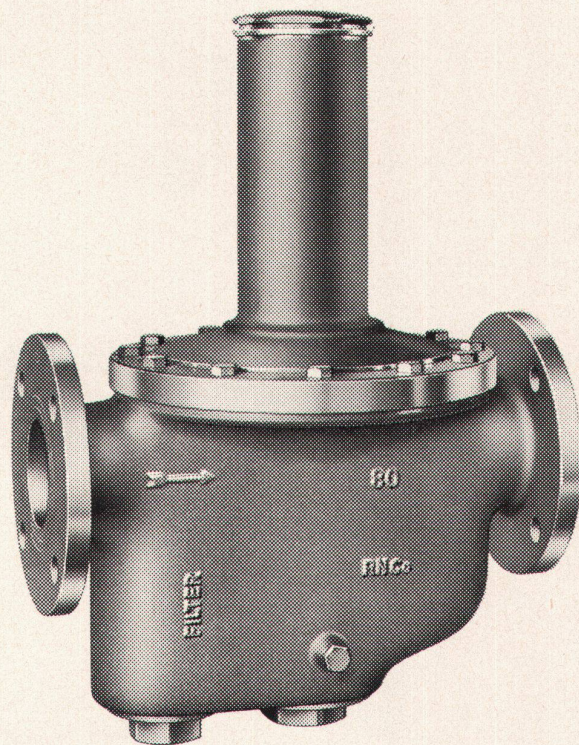

Nussbaum Wasserdruck Reduzier- ventil

Nr. 5012 Ein Nussbaum-Produkt aus unserem reichhaltigen Arbeitsprogramm für großdimensionierte Leitungen LW 65, 80 und 100 mm

R. Nussbaum & Co. AG
4600 Olten

Metallgießerei und Armaturenfabrik
Telephon 062 21 33 33