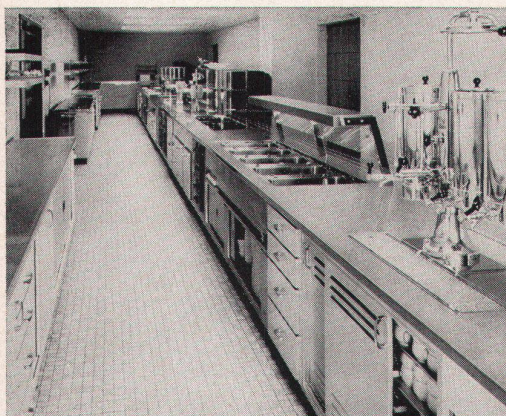

**Das Spezialunternehmen für
Planung und Fabrikation von**

Buffetanlagen   Kantinen- und
Barbuffets   Kücheneinrichtungen
Kühlschränke   Kühlraumisolierungen
Kühlvitrinen   Ladeneinrichtungen

Imber

gegr. 1863

AG. KÜHLSCHRANKFABRIK

8045 Zürich, Haldenstr. 27, Tel. 051 - 33 13 17

Ausführung Studentenhaus Balgrist
nach der **ALLBETON**-Bauweise

**AG HEINR. HATT-HALLER
ZÜRICH
Hoch- und Tiefbau**

**Die
«entlärmete»
Badewanne***

Gustavsberg AG
5615 Fahrwangen/AG
Telefon 057 7 29 39

* aus 2mm Schwedenstahl