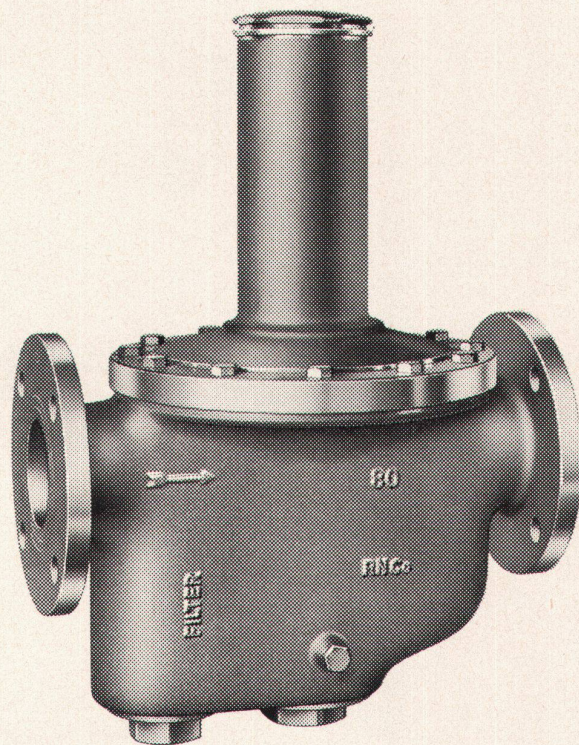

Die Buchhandlung
M. SLATKINE & FILS

kauft zu vorteilhaften Preisen

jede schweizerische und ausländische Zeitschrift aller Sprachen und Gebiete, Einzelhefte oder vollständige Reihen, hauptsächlich Zeitschriften auf dem Gebiete der Architektur sowie wissenschaftliche Bücher und Bibliotheken.

Wir besuchen Sie unverbindlich in der ganzen Schweiz.
Wir beantworten jedes Angebot.

Abteilung Zeitschriften 1211 Genève 3
Telephon 022 76 25 51

Stadtplanungsamt Zürich

Liegenschaftshandel
Wirtschaftlichkeitsberechnungen
Standortanalysen

In unserem Arbeitsteam fehlt ein Mitarbeiter, der diese Arbeitsgebiete betreuen hilft. Wir denken an einen Mann mit kaufmännischer oder technischer Ausbildung mit Verständnis für juristische Probleme, der Interesse hat an einer vielseitigen, verantwortungsvollen Aufgabe. Wir erwarten selbständiges Arbeiten, geben Ihnen aber genügend Zeit, sich gründlich einzuarbeiten.

Auskunft erteilt der Chef des Stadtplanungsamtes nach telefonischer Voranmeldung,
Telefon 051 29 20 11

Bewerbungen sind an den Vorstand des Bauamtes I, Postfach, 8023 Zürich, zu richten.

Der Vorstand des Bauamtes I

Nussbaum Wasserdruck Reduzier- ventil

Nr. 5012 Ein Nussbaum-Produkt aus unserem reichhaltigen Arbeitsprogramm für großdimensionierte Leitungen LW 65, 80 und 100 mm

R. Nussbaum & Co. AG
4600 Olten

Metallgießerei und Armaturenfabrik
Telephon 062 21 33 33

Verkaufsdepots mit
Reparaturwerkstatt und
galvanischer Anstalt in:
8045 Zürich, Eichstr. 23
Telephon 051 35 33 93
4000 Basel, Hammerstr. 174
Telephon 061 32 96 06
1000 Lausanne,
12, Chemin des Avelines
Telephon 021 25 61 47