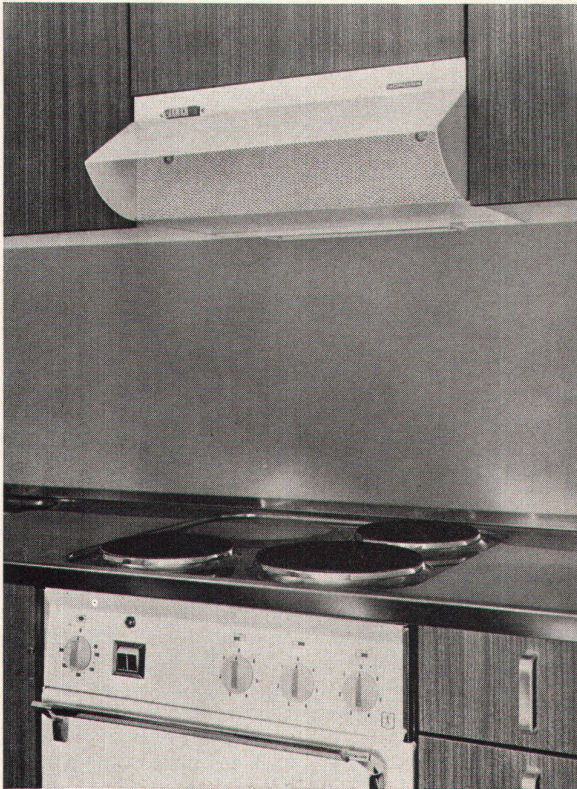

Strasse _____

Plz/Ort _____

Kein Kochdunst mehr in der Küche
 dank der neuen
NORDISK-Küchenabzugshaube

- Sehr hohe Luftleistung
- 2 Geschwindigkeiten
- Geräuscharm
- Wirksame Fettfilter
- Ideal zum Reinigen
- Herdbeleuchtung
- Entspricht den Normmaßen
- SEV-geprüft
- 1 Jahr Garantie