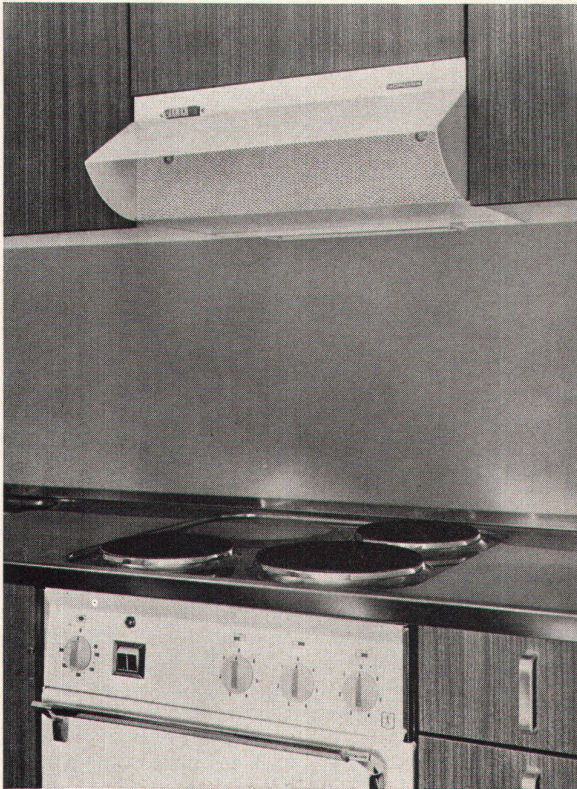

Kein Kochdunst mehr in der Küche . . . .
dank der neuen
NORDISK-Küchenabzugshaube

- Sehr hohe Luftleistung
- 2 Geschwindigkeiten
- Geräuscharm
- Wirksame Fettfilter
- Ideal zum Reinigen
- Herdbeleuchtung
- Entspricht den Normmaßen
- SEV-geprüft
- 1 Jahr Garantie

Verlangen Sie bitte Unterlagen bei

Werner Kuster AG 4132 Muttenz 2/Basel

Hofackerstrasse 71, Telephon 061 42 12 55

Büros in:

Wallisellen (051) 93 40 54 – Lausanne (021) 25 01 68

**Steiner-
Gastgewerbe-Einrichtungen
die wirtschaftliche
Lösung.**

Karl Steiner

STEINER

Hagenholzstrasse 60
8050 Zürich
Telefon 051/48 50 50

RESOPAL®

**3 Jahrzehnte
Qualitäts-Kunststoffplatte**

Oberflächen: matt + glanz, naturmatt, Hammerschlag
Porenstruktur, Relief-Textil und -Streifen

Formate mm: 2120 × 1020/915 – 2800 × 1250 – 1750 × 800

Stärken mm: 1,3 und 0,9 Sonderausführung auf Anfrage

O. SOMMER 4900 Langenthal — Telefon 063 2 07 14

Aktuell und interessant

Wertvolle und nützliche Anregungen und umfassende
Orientierung über die neuesten Baumaterialien und Kon-
struktionselemente in der

Schweizer Baumuster-Centrale Zürich

Älteste, größte und vielseitigste ständige Baufachaus-
stellung in der Schweiz (bestehend seit über 30 Jahren;
Ausstellungsfläche etwa 2200 m²; über 950 beteiligte
Firmen).

8001 Zürich, Talstraße 9, Tel. (051) 23 76 88, Eintritt frei