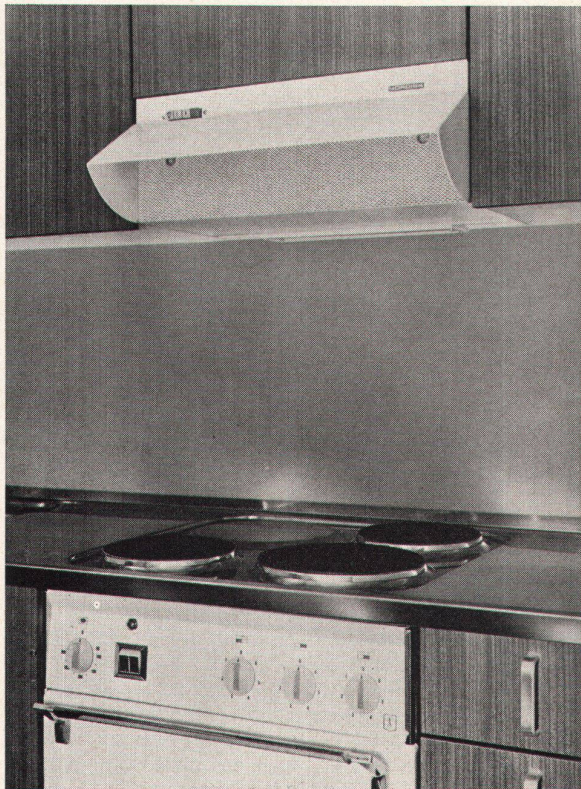

Strasse _____

Plz/Ort _____

Kein Kochdunst mehr in der Küche
 dank der neuen
NORDISK-Küchenabzugshaube

- Sehr hohe Luftleistung
- 2 Geschwindigkeiten
- Geräuscharm
- Wirksame Fettfilter
- Ideal zum Reinigen
- Herdbeleuchtung
- Entspricht den Normmaßen
- SEV-geprüft
- 1 Jahr Garantie