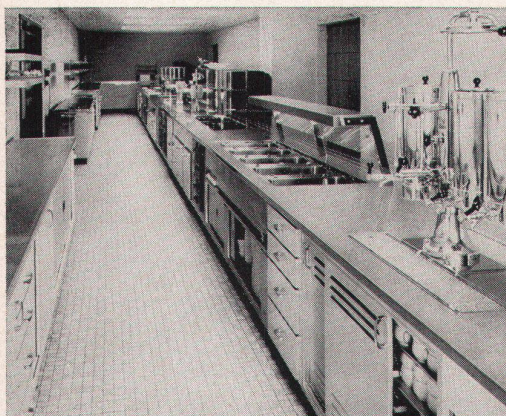

**Das Spezialunternehmen für
Planung und Fabrikation von**

Buffetanlagen	Kantinen- und
Barbuffets	Kücheneinrichtungen
Kühlschränke	Kühlraumisolierungen
Kühlvitrinen	Ladeneinrichtungen

Imber

gegr. 1863

AG. KÜHLSCHRANKFABRIK

8045 Zürich, Haldenstr. 27, Tel. 051 - 33 13 17

Ausführung Studentenhaus Balgrist
nach der **ALLBETON**-Bauweise

**AG HEINR. HATT-HALLER
ZÜRICH
Hoch- und Tiefbau**

**Die
«entlärmt»
Badewanne***

Gustavsberg AG
5615 Fahrwangen/AG
Telefon 057 7 29 39

* aus 2mm Schwedenstahl