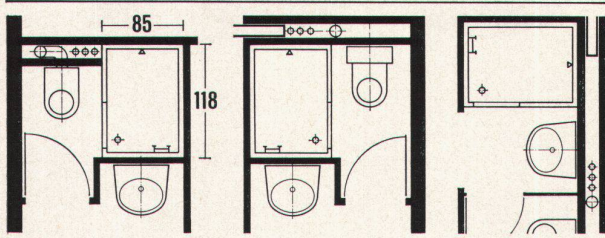

Download PDF: 06.04.2026

ETH-Bibliothek Zürich, E-Periodica, <https://www.e-periodica.ch>

arwa

«arku-tempera»
Mischer
14420

kugler

mischt
kalt-und heiss-

wasser

Jetzt können Sie die gewünschte Temperatur und Wassermenge auch bei Druckschwankungen genau einstellen.
Das ist nicht nur bequem für den Installateur, sondern schützt Sie und Ihre Kinder vor Verbrühung und vermindert den Wasserverbrauch.

tresco

Duschenkabine

Duschenkabine aus einem Stück, ideal für den Einbau in Holzbauten, bestehende Hotels und Ferienhäuser. Komplett ausgerüstet mit Mischbatterie, Brausekopf, Kalt- und Warmwasserleitung mit Löt fittings, Ablauf mit Geberit-Siphon, Drahtseifenhalter und Duschenvorhang. Kabine aus glasfaserarmiertem Polyester, hellblau. Einstieg links oder rechts. Aussenmasse 118 x 85 cm, 205 cm hoch.