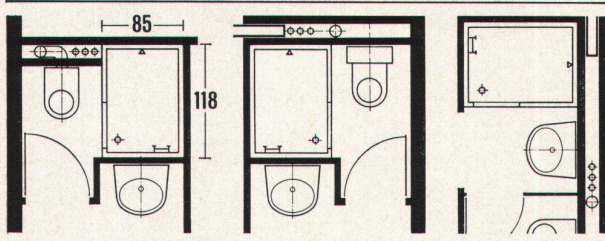

Download PDF: 03.04.2026

ETH-Bibliothek Zürich, E-Periodica, <https://www.e-periodica.ch>

arwa

«arku-tempera»
Mischer
14420

kugler

mischt
kalt-und heiss-

wasser

Jetzt können Sie die gewünschte Temperatur und Wassermenge auch bei Druckschwankungen genau einstellen.
Das ist nicht nur bequem für den Installateur, sondern schützt Sie und Ihre Kinder vor Verbrühung und vermindert den Wasserverbrauch.

tresco

Duschenkabine

Duschenkabine aus einem Stück, ideal für den Einbau in Holzbauten, bestehende Hotels und Ferienhäuser. Komplett ausgerüstet mit Mischbatterie, Brausekopf, Kalt- und Warmwasserleitung mit Löt fittings, Ablauf mit Geberit-Siphon, Drahtseifenhalter und Duschenvorhang. Kabine aus glasfaserarmiertem Polyester, hellblau. Einstieg links oder rechts. Aussenmasse 118 x 85 cm, 205 cm hoch.