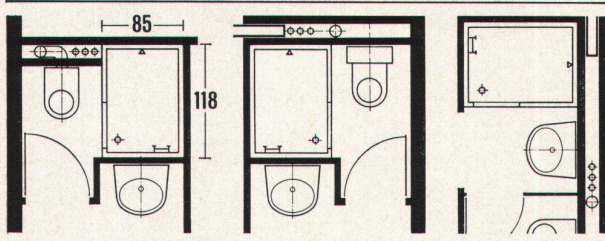

Download PDF: 02.04.2026

ETH-Bibliothek Zürich, E-Periodica, <https://www.e-periodica.ch>

arwa

«arku-tempera»
Mischer
14420

kugler

mischt
kalt-und heiss-

wasser

Jetzt können Sie die gewünschte Temperatur und Wassermenge auch bei Druckschwankungen genau einstellen.
Das ist nicht nur bequem für den Installateur, sondern schützt Sie und Ihre Kinder vor Verbrühung und vermindert den Wasserverbrauch.

tresco

Duschenkabine

Duschenkabine aus einem Stück, ideal für den Einbau in Holzbauten, bestehende Hotels und Ferienhäuser. Komplett ausgerüstet mit Mischbatterie, Brausekopf, Kalt- und Warmwasserleitung mit Löt fittings, Ablauf mit Geberit-Siphon, Drahtseifenhalter und Duschenvorhang. Kabine aus glasfaserarmiertem Polyester, hellblau. Einstieg links oder rechts. Aussenmasse 118 x 85 cm, 205 cm hoch.