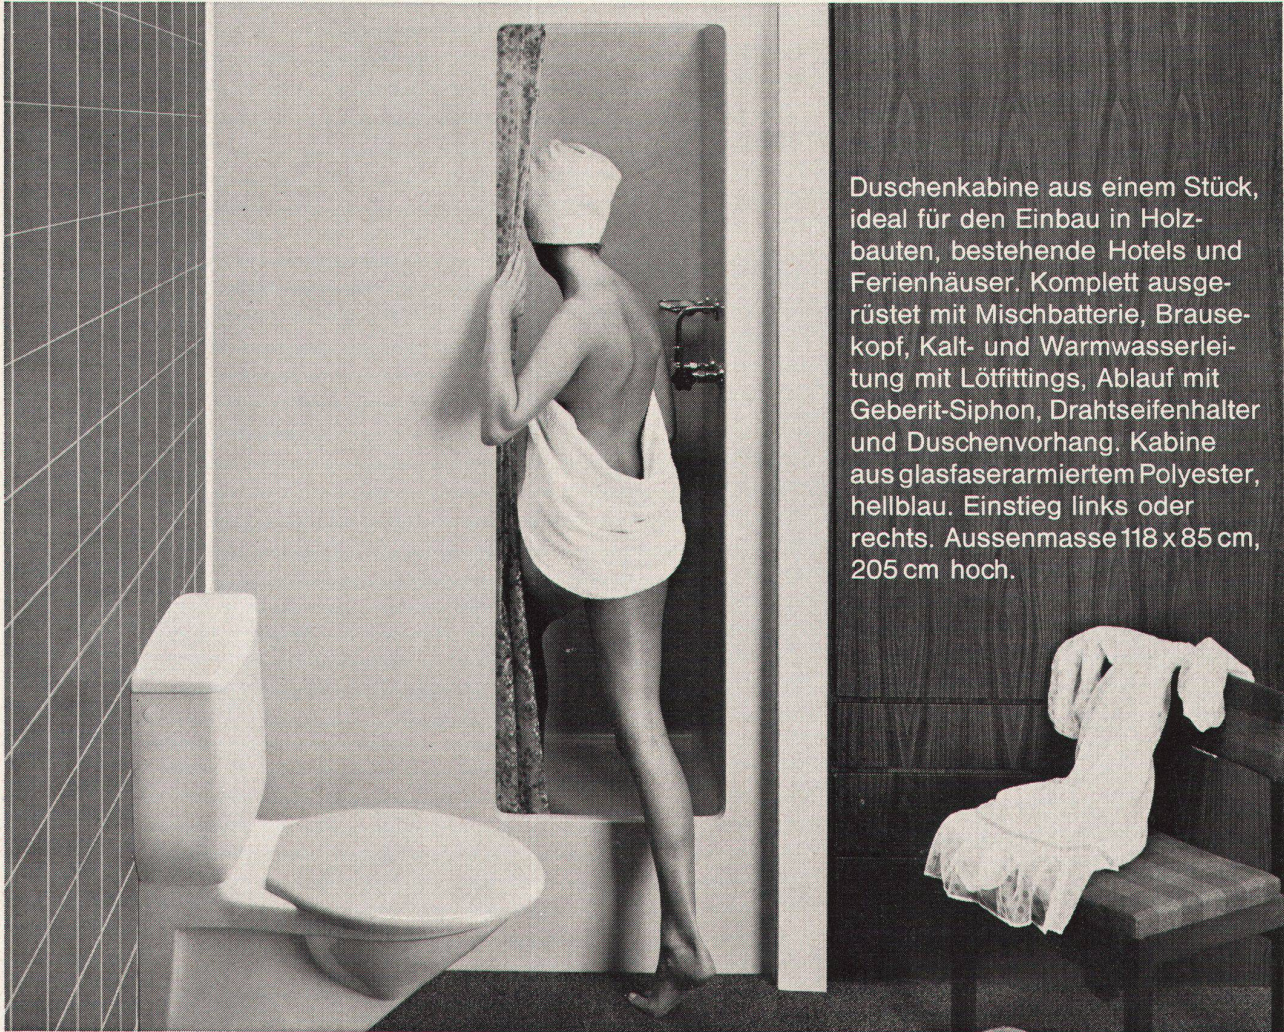

tresco

Duschenkabine

Duschenkabine aus einem Stück, ideal für den Einbau in Holzbauten, bestehende Hotels und Ferienhäuser. Komplett ausgerüstet mit Mischbatterie, Brausekopf, Kalt- und Warmwasserleitung mit Löt fittings, Ablauf mit Geberit-Siphon, Drahtseifenhalter und Duschenvorhang. Kabine aus glasfaserarmiertem Polyester, hellblau. Einstieg links oder rechts. Aussenmasse 118 x 85 cm, 205 cm hoch.