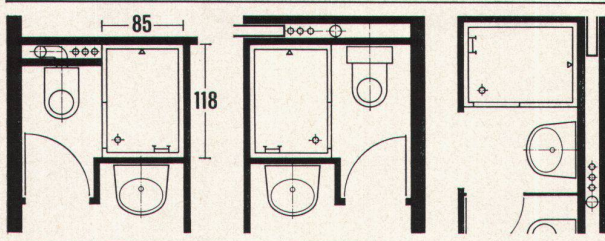

Download PDF: 02.02.2026

ETH-Bibliothek Zürich, E-Periodica, <https://www.e-periodica.ch>

arwa

«arku-tempera»
Mischer
14420

kugler

mischt
kalt-und heiss-

wasser

Jetzt können Sie die gewünschte Temperatur und Wassermenge auch bei Druckschwankungen genau einstellen.
Das ist nicht nur bequem für den Installateur, sondern schützt Sie und Ihre Kinder vor Verbrühung und vermindert den Wasserverbrauch.

tresco

Duschenkabine

Duschenkabine aus einem Stück, ideal für den Einbau in Holzbauten, bestehende Hotels und Ferienhäuser. Komplett ausgerüstet mit Mischbatterie, Brausekopf, Kalt- und Warmwasserleitung mit Löt fittings, Ablauf mit Geberit-Siphon, Drahtseifenhalter und Duschenvorhang. Kabine aus glasfaserarmiertem Polyester, hellblau. Einstieg links oder rechts. Aussenmasse 118 x 85 cm, 205 cm hoch.