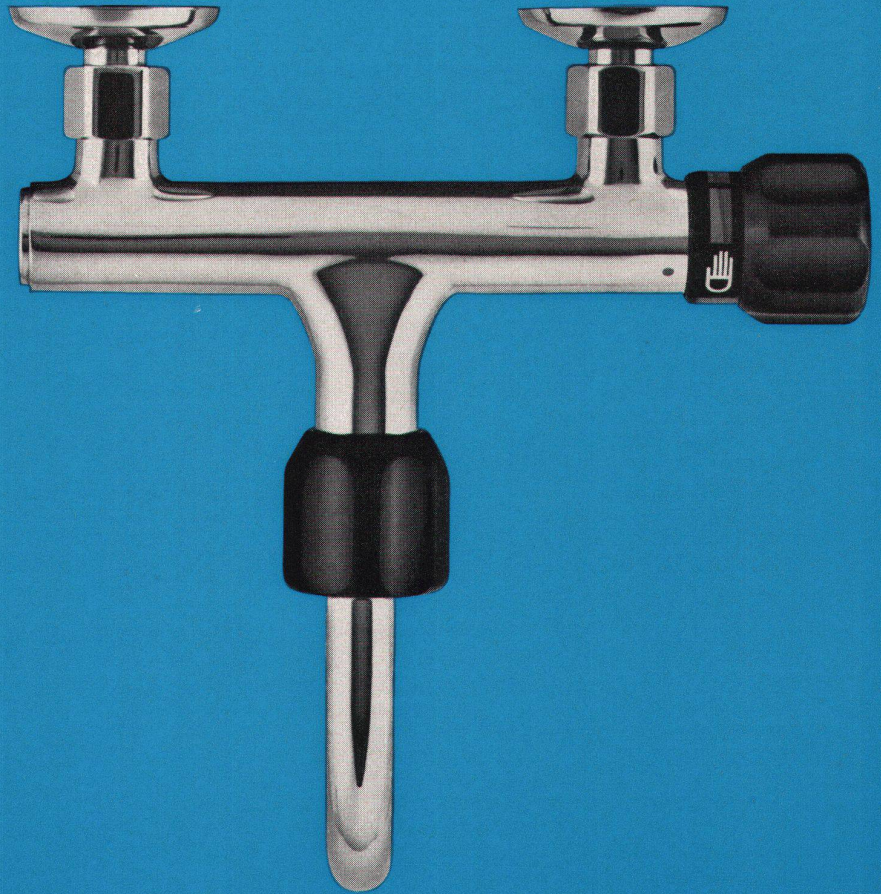

Download PDF: 02.02.2026

ETH-Bibliothek Zürich, E-Periodica, <https://www.e-periodica.ch>

arwa

«arku-tempera»
Mischer
14420

kugler

mischt
kalt-und heiss-

wasser

Jetzt können Sie die gewünschte Temperatur und Wassermenge auch bei Druckschwankungen genau einstellen.
Das ist nicht nur bequem für den Installateur, sondern schützt Sie und Ihre Kinder vor Verbrühung und vermindert den Wasserverbrauch.

tresco

Duschenkabine

Duschenkabine aus einem Stück, ideal für den Einbau in Holzbauten, bestehende Hotels und Ferienhäuser. Komplett ausgerüstet mit Mischbatterie, Brausekopf, Kalt- und Warmwasserleitung mit Löt fittings, Ablauf mit Geberit-Siphon, Drahtseifenhalter und Duschenvorhang. Kabine aus glasfaserarmiertem Polyester, hellblau. Einstieg links oder rechts. Aussenmasse 118 x 85 cm, 205 cm hoch.