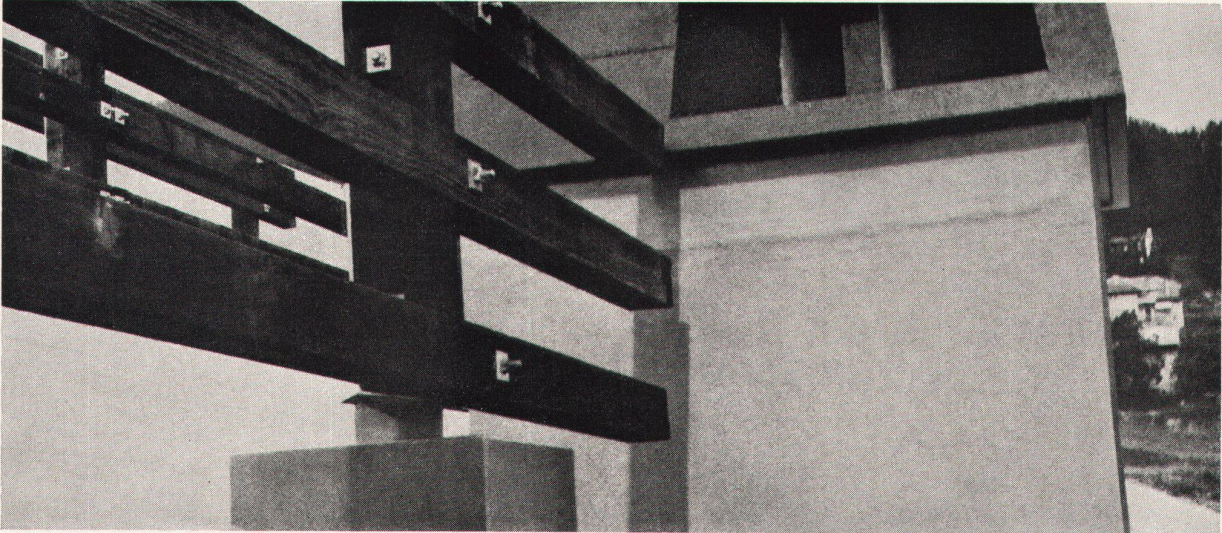

Benefol®

der moderne Dachbelag

Mit Benefol können auch die schwierigsten Abschlüsse, wie Dachabläufe, Kamine, Rinnen- auskleidungen, Vertikalanschlüsse, Brüstungen usw. dauerhaft und sicher abgedichtet werden. Verlangen Sie unsere ausführlichen technischen Sonderprospekte.

◀ Intermanufactur ag

Bodmerstr. 14, Postfach 409, CH-8027 Zürich, Tel. 051 25 59 30/31, Vertretung der J. H. Benecke GmbH, Vinnhorst b. Hannover, Deutschland

Helle Köpfe brauchen helle Räume...

helle Räume aber bringt der Einbau der RENODET-Lichtkuppel in der neuen Form A. Weitere hervorstechende Vorteile werden Sie von dieser Lichtkuppel überzeugen;

direkter und vereinfachter Einbau — Zargen werden überflüssig — bessere Isolation beim kritischen Punkt (spart Heizkosten) — optimale Lichtausnutzung (Sand

und Kies werden zurückgehalten) — entspricht in bester Weise den Anforderungen des Flachdachasphalteurs —

Verlangen Sie mit dem Coupon unsere ausführliche Dokumentation, oder telefonieren Sie uns, Telefon 071/85 2174. Es wird sich für Ihr Bauvorhaben lohnen.

COUPON an RENOWIT AG, 9202 GOSSAU senden

DKI

Vorname

Name

Strasse

PLZ Ort

Zuständiger Herr

RENODET