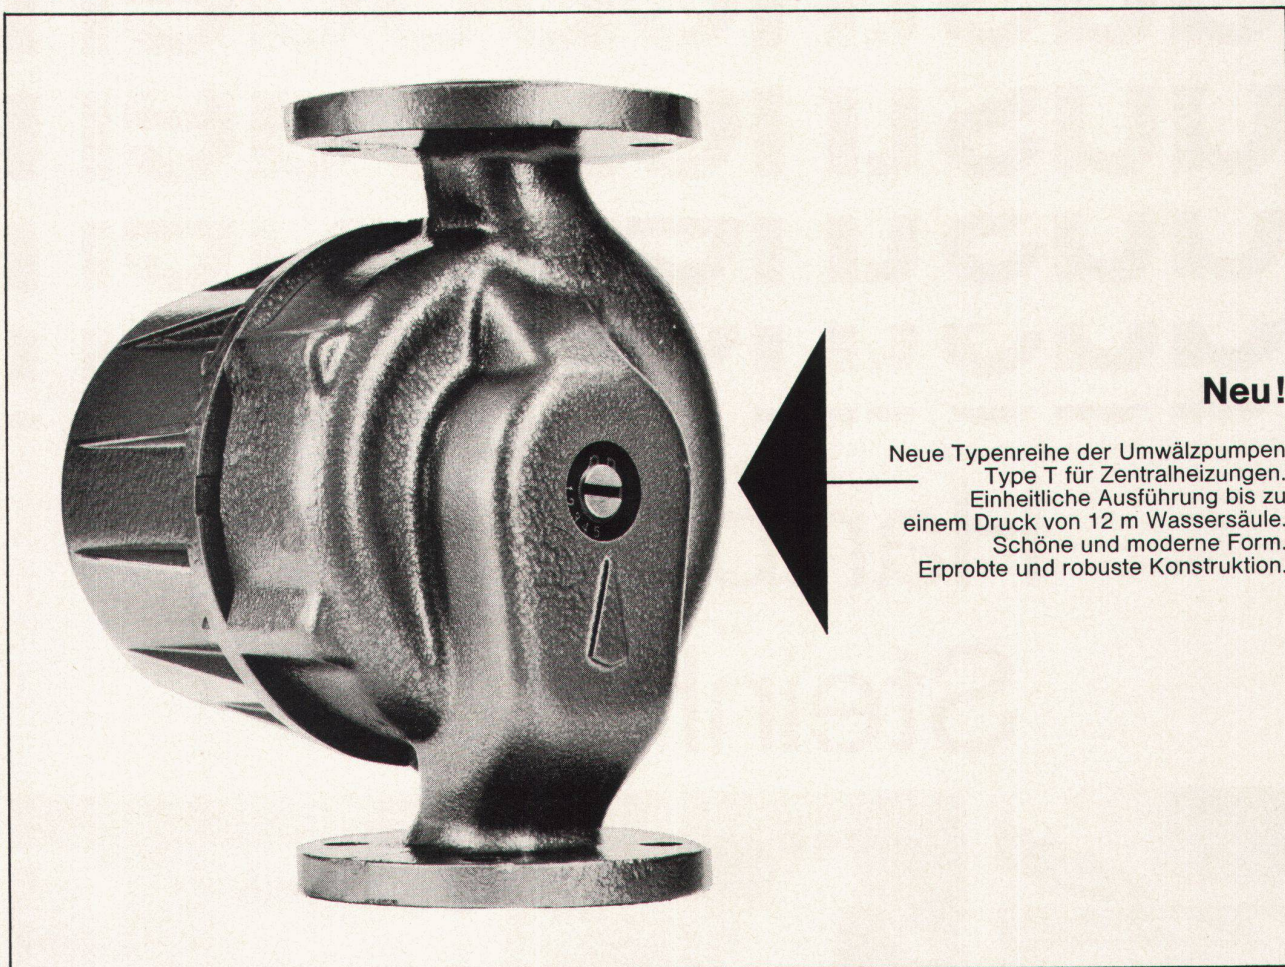

Euböolithwerke AG

Tannwaldstrasse 62 4600 Olten Telephon 062-212335

XXXVII

Ansicht unseres Werkes in Châtelaine-Genf, dessen Vergrößerung und Neueinrichtung bald beendet ist.

CUENOD seit 1896 immer an der Spitze des Fortschrittes