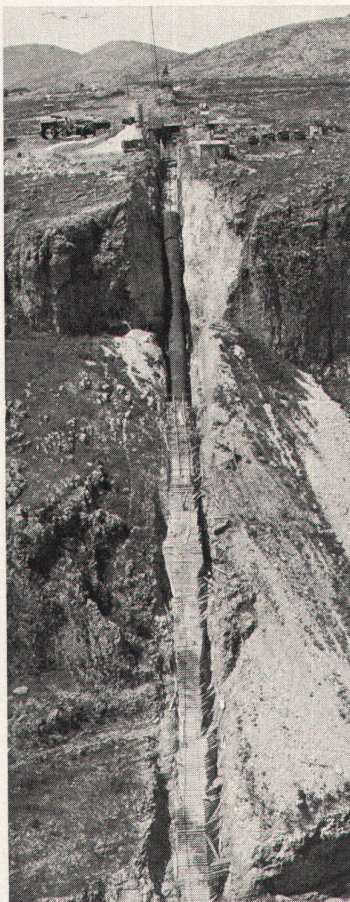

Auch anspruchsvolle Spezialaufgaben, die über das übliche Arbeitsfeld einer Lack- und Farbenfabrik hinausgehen, löst der Keller-Korrosionsschutz. Zum Beispiel: Das Kinneret-Negev-Projekt in Israel, das für die Bewässerungsanlagen von grösster Bedeutung ist. Ausschlaggebend für die Vergabe dieses grossen Auftrages waren die ausgezeichneten Resultate von intensiven Vorversuchen und Materialprüfungen in der EMPA. Die Qualität der

Keller-Produkte hielt strengsten wissenschaftlichen Massstäben stand. Ausschlaggebend war aber auch die weltweite Erfahrung von Keller-Korrosionsschutz. Das internationale Tätigkeitsfeld der Keller-Gruppe umfasst heute 30 Niederlassungen in 18 Ländern. In einer internen Koordinationsstelle werden alle neuesten Forschungsergebnisse zusammengetragen. Auch Sie können von dieser internationalen Zusammenarbeit profitieren. Wir beraten Sie gerne.

Unsere Depots für die Deutschschweiz:
Basel: W. Tschopp AG, Tel. 061/24 24 33
Bern: Lanz & Brechbühl, Tel. 031/22 31 86
Biel-Orpund: A. Hautle, Tel. 032/7 54 01
Chur: Truog & Co. AG, Tel. 081/22 22 51
Goldach: P. Röthlisberger, Tel. 071/41 30 19
Herisau: Tanner 212 & Co. AG, Tel. 071/5112 12
Kriens-Luzern: Achermann & Cie., Tel. 041/4112 31

Siegfried Keller AG
8304 Wallisellen-Zürich, Tel. 051/93 32 32
Bautenschutz, Lack- und Farbenfabrik