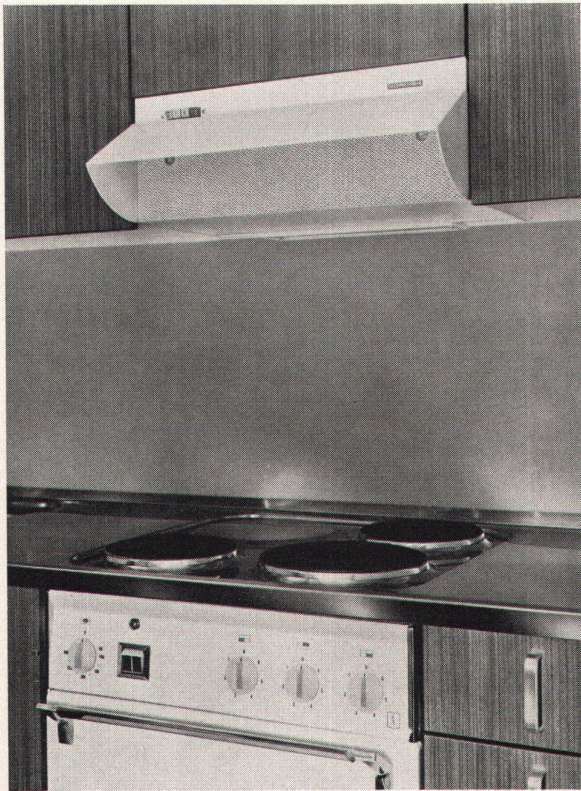

ZZ 4.69

Kein Kochdunst mehr in der Küche
dank der neuen
NORDISK-Küchenabzugshaube

- Sehr hohe Luftleistung
- 2 Geschwindigkeiten
- Geräuscharm
- Wirksame Fettfilter
- Ideal zum Reinigen
- Herdbeleuchtung
- Entspricht den Normmaßen
- SEV-geprüft
- 1 Jahr Garantie