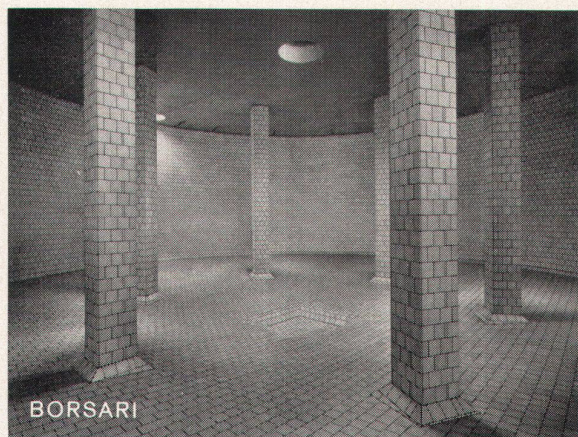

Flughafen-Immobilien-Gesellschaft Zürich-Kloten
7 Tanks total 5600 m³ Schweröl

Borsari Heizöl- und Benzintanks

60 Jahre Erfahrung
Erstklassige Referenzen
Keine Korrosion
Kein Unterhalt

aus Eisenbeton
mit
Plattenauskleidung
für jeden Bedarf

Borsari & Co, Zollikon-Zürich

Tel. (051) 65 86 55

Gegründet 1873