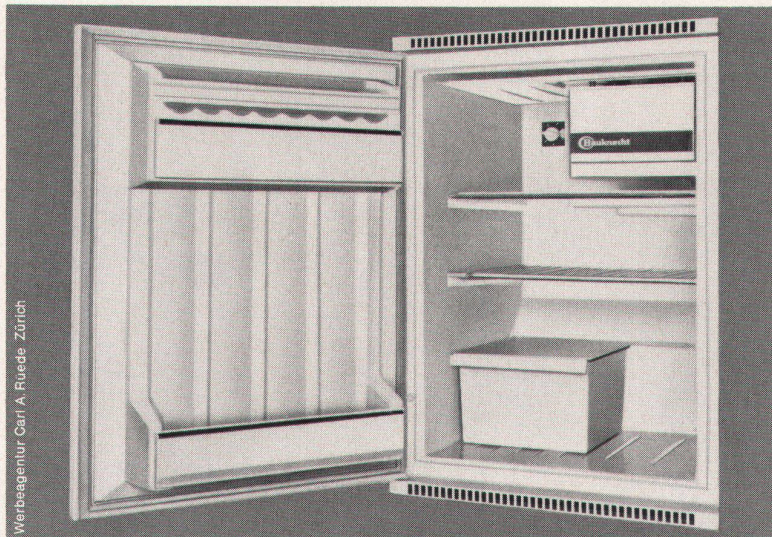

Ihre Sicherheit.

**Über 100'000
Bauknecht Einbaukühlschränke
haben wir
in Hallwil hergestellt.**

Werbeagentur Carl A. Ruede - Zürich

Bauknecht Kompressor- Einbaukühlschrank Modell E 130 Fr. 298.—

In die moderne Küche gehört der moderne Einbau-Kühlschrank! Am besten der technisch ausgereifte, besonders preisgünstige Bauknecht Kompressor-Einbaukühlschrank Mod. E 130 (130 Liter). Er wird in Hallwil im Kt. Aargau gebaut und ist hinsichtlich Leistung, Innenausstattung, Bedienungskomfort und Preis ein wirkliches Spitzenerzeugnis. Er lässt sich völlig problemlos frontbündig oder bis 20 mm vorstehend in Holz- oder Stahlkombinationen einbauen. Erstklassiges Kühlaggregat mit hermetisch gekapseltem, ruhig laufendem Kompressor — hält das Kühlgut auch an Tropen-Tagen herrlich frisch! 5 Jahre Garantie auf dem Kühlaggregat, 2 Jahre auf den übrigen Teilen.