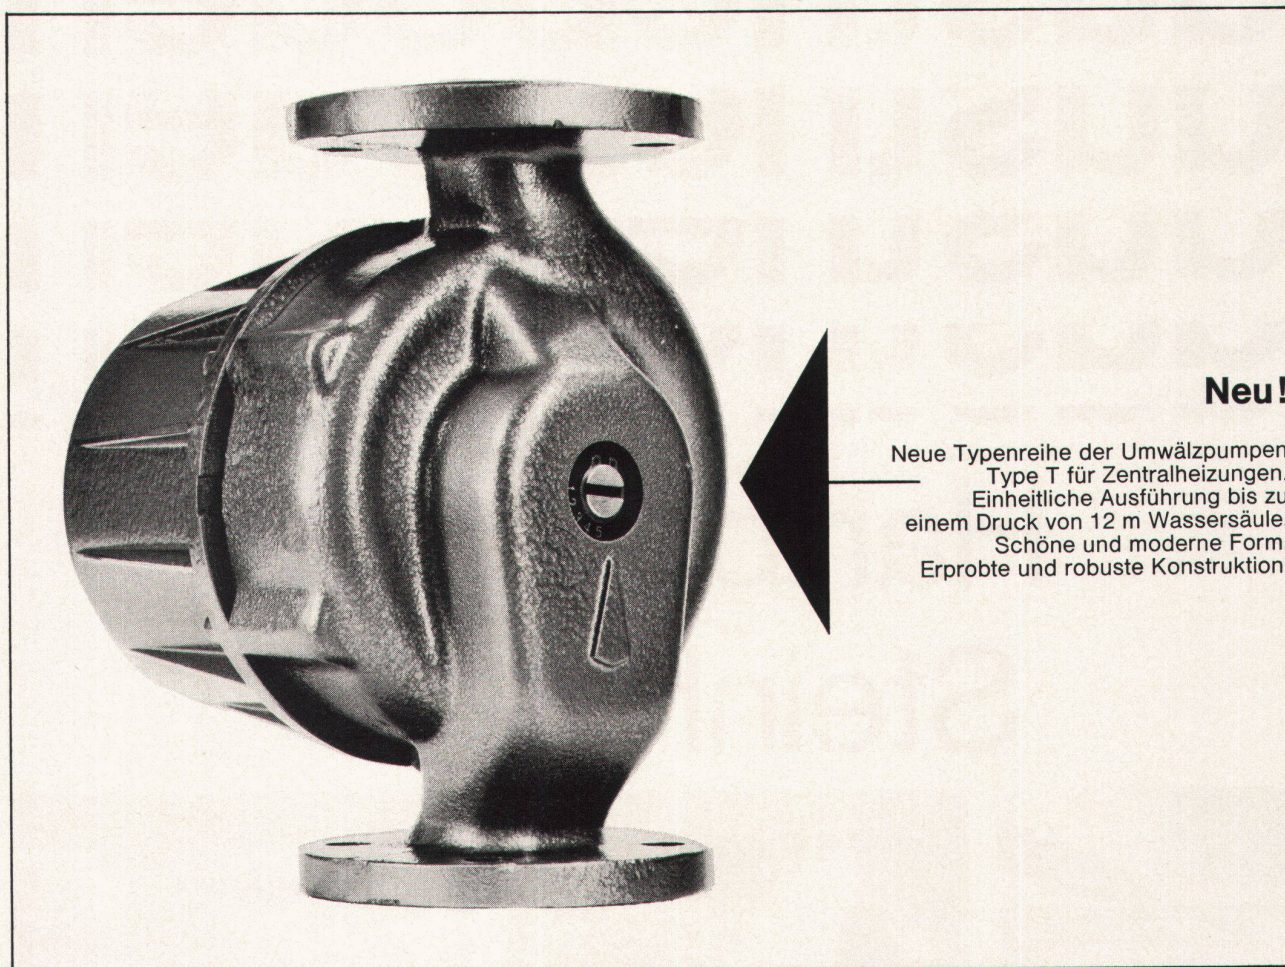

Euböolithwerke AG

Tannwaldstrasse 62 4600 Olten Telephon 062-212335

XXXVII

Ansicht unseres Werkes in Châtelaine-Genf, dessen Vergrößerung und Neueinrichtung bald beendet ist.

CUENOD seit 1896 immer an der Spitze des Fortschrittes