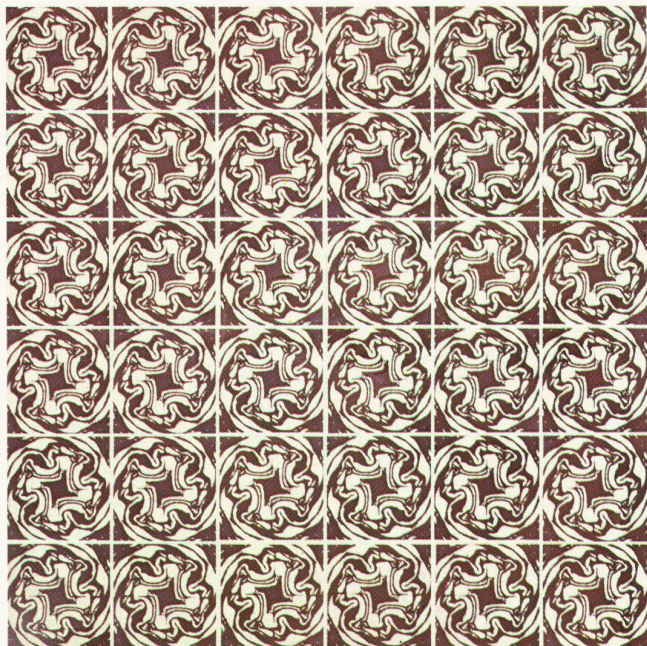

No. 1850

Erkundigen Sie sich in den
Ausstellungen des Fachhandels

Renseignez-vous dans les exposi-
tions du commerce spécialisé

Informazioni presso le esposizioni
delle ditte specializzate

Laufen

AG für Keramische Industrie Laufen
4242 Laufen/Schweiz
Telephon (061) 89 67 11
Telex 62 976

SA pour l'Industrie Céramique Laufen
4242 Laufen/Suisse
Téléphone (061) 89 67 11
Télex 62 976

SA per l'Industria Ceramica Laufen
4242 Laufen/Svizzera
Telefono (061) 89 67 11
Telex 62 976