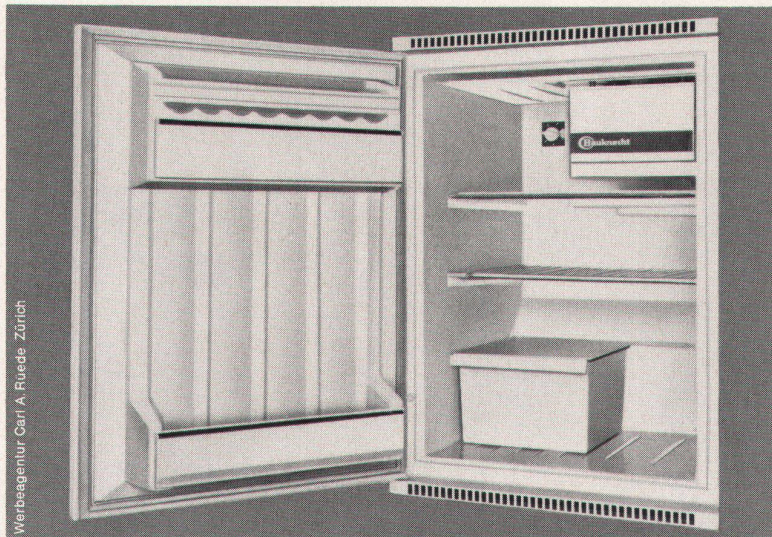

Ihre Sicherheit.

**Über 100'000
Bauknecht Einbaukühlschränke
haben wir
in Hallwil hergestellt.**

Bauknecht Kompressor- Einbaukühlschrank Modell E 130 Fr. 298.—

In die moderne Küche gehört der moderne Einbau-Kühlschrank! Am besten der technisch ausgereifte, besonders preisgünstige Bauknecht Kompressor-Einbaukühlschrank Mod. E 130 (130 Liter). Er wird in Hallwil im Kt. Aargau gebaut und ist hinsichtlich Leistung, Innenausstattung, Bedienungskomfort und Preis ein wirkliches Spitzenerzeugnis. Er lässt sich völlig problemlos frontbündig oder bis 20 mm vorstehend in Holz- oder Stahlkombinationen einbauen. Erstklassiges Kühlaggregat mit hermetisch gekapseltem, ruhig laufendem Kompressor — hält das Kühlgut auch an Tropen-Tagen herrlich frisch! 5 Jahre Garantie auf dem Kühlaggregat, 2 Jahre auf den übrigen Teilen.