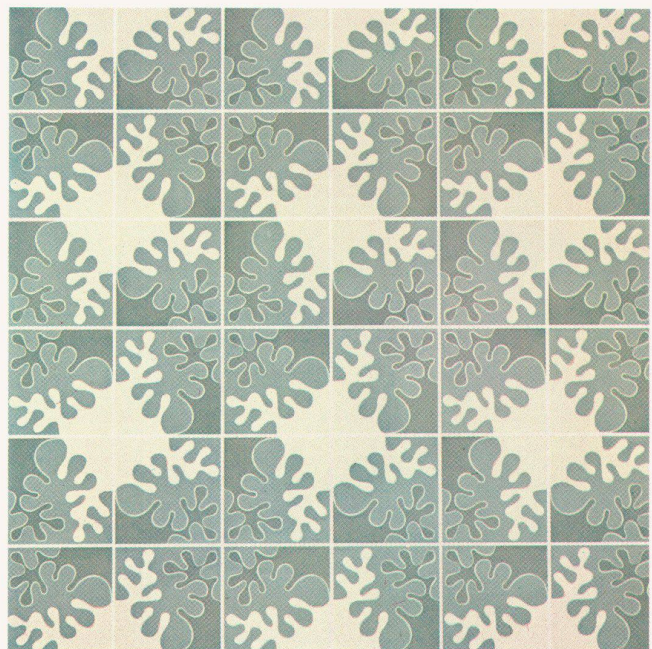

No. 1882

Beide Serien sind eigenwillige Schöpfungen und interessante Gestaltungselemente in der Hand des Architekten. Dekor-Wandplatten eignen sich für Badezimmer, Küchen, Toilettenräume, Cheminées, Eingangshallen, Treppenhäuser, Hotelzimmer, Restaurationsbetriebe, Bars usw.

Wir liefern unsere Dekor-Wandplatten ausschliesslich mit glasierten Kanten, darum problemlose Abschlüsse des Belages.

Les deux séries représentent des bases de créations propres et d'éléments de configuration intéressants dans la main de l'architecte. Ces deux décors sont conçus spécialement pour: salles de bains, cuisines, toilettes, cheminées, halls d'entrée, cages d'escalier, chambres d'hôtel, restaurants, bars etc.

Nous livrons nos carreaux décorés exclusivement avec bords émaillés, ne posant aucun problème de finition du revêtement mural.

Le due serie danno all'architetto possibilità di creazioni personali e interessanti elementi di espressione figurativa in ambienti come: sale da bagno, cucine, servizi igienici, camini, atrii, scale, camere d'albergo, ristoranti, bar ecc.

Le nostre piastrelle decorate sono fornite esclusivamente con spigoli smaltati, ciò che elimina il problema dei raccordi alle pareti.