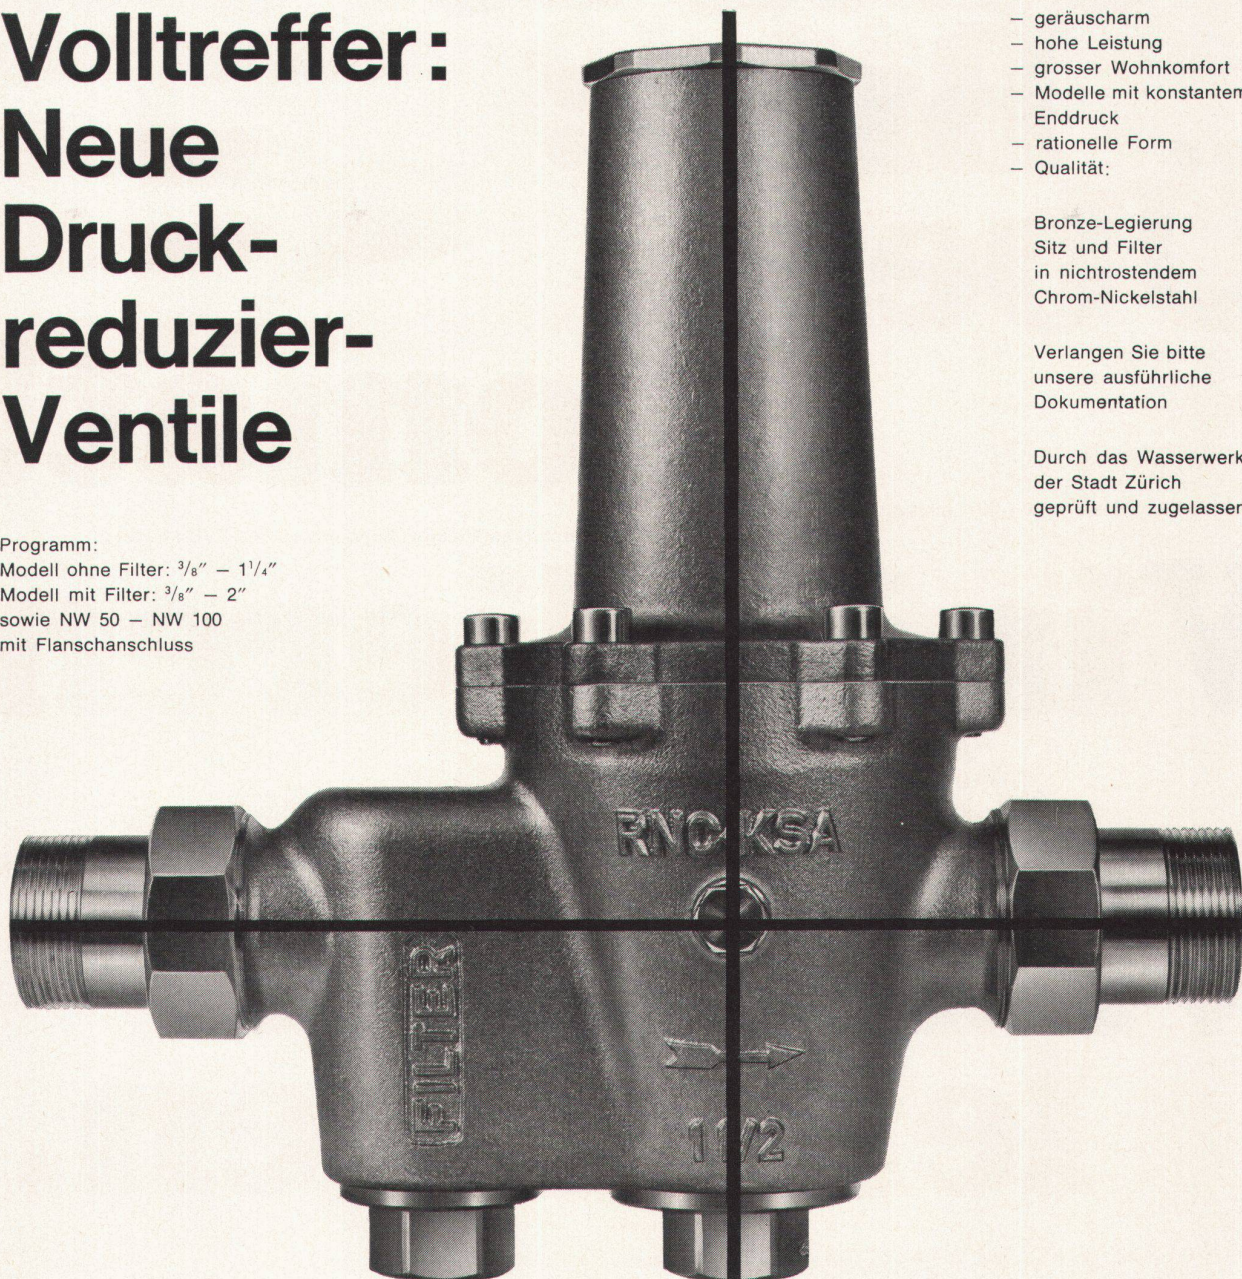

Volltreffer: Neue Druck- reduzier- Ventile

Programm:

Modell ohne Filter: $\frac{3}{8}$ " – $1\frac{1}{4}$ "

Modell mit Filter: $\frac{3}{8}$ " – 2"

sowie NW 50 – NW 100

mit Flanschanschluss

- geräuscharm
- hohe Leistung
- grosser Wohnkomfort
- Modelle mit konstantem Enddruck
- rationelle Form
- Qualität: