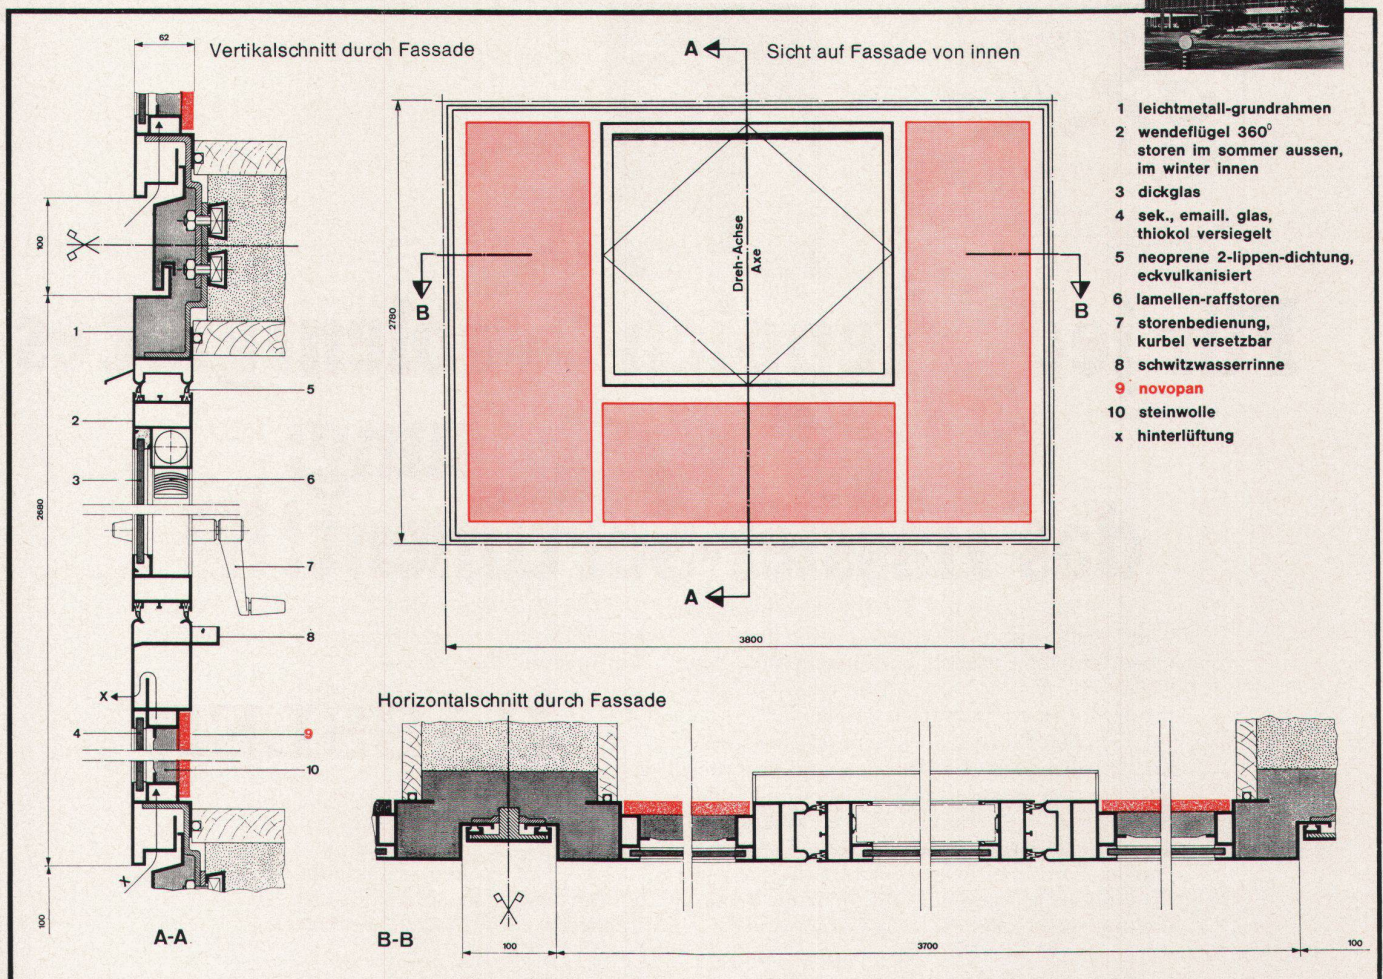

Über 3000 m² NOVOPAN als
innere Fassadenverkleidung

Hotel Intercontinental, Genève
Architekten: Addor + Juillard, Genève
Konstruktion: Hirsch-Metallbau, Biel

NOVOPAN AG 5313 Klingnau ☎ 056/45 27 71

Fragen Sie zuerst einen Besitzer einer Hoval-Anlage, bevor Sie die Heizungs- und Warmwasserbereitungs-Anlage anschaffen. Es lohnt sich