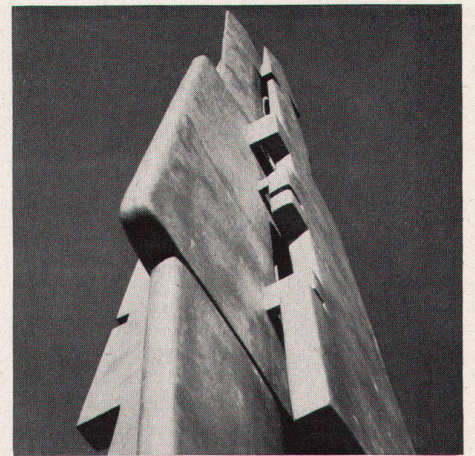

1
Aluminiumplastik «Les Gémeaux», 1967, von
François Stahly vor dem Verwaltungsgebäude
2, 3
Details

1
*François Stahly, sculpture en aluminium « Les Gé-
meaux, 1967, placée devant le bâtiment admini-
stratif de l'usine de produits métalliques P. et W.
Blattmann à Wädenswil
2, 3
Détails*

1
Aluminium sculpture « Les Gémeaux », 1967, by
François Stahly, in front of the office building of
the P. and W. Blattmann hardware factory in Wä-
denswil
2, 3
Details

Photos: Fritz Maurer, Zürich