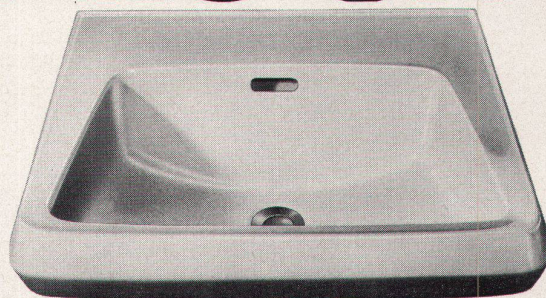

Download PDF: 23.10.2024

ETH-Bibliothek Zürich, E-Periodica, <https://www.e-periodica.ch>

Kera-Werke AG. 4335 Laufenburg

Laufenburg

bg

PRESIDENT ein neuer Waschtisch aus dem bekannten Laufenburger Sanitärporzellan in 2 Grössen: Länge 51 und 58 cm, Breite 45 und 49 cm. Lieferbar in weiss, in verschiedenen Unifarben, auch zweifarbig.

PRESIDENT finden Sie in den Ausstellungen des für die Lieferungen zuständigen Sanitärfachhandels.

neu
SIBIR ***
NORM Einbau-
Modell
150 Liter

Fr. 325.-

SIBIR löst Ihre Einbau-Probleme mit 5 Einbau-Varianten. In jede Schweizer-NORM-Küche einbaubar.