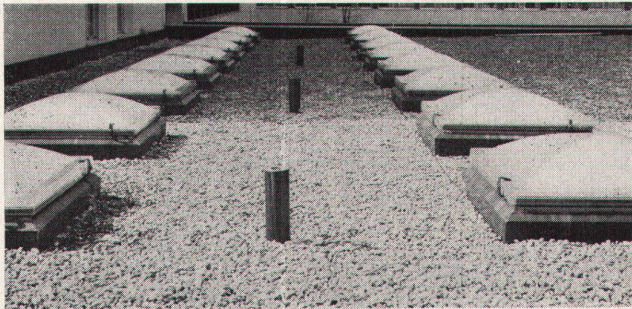

Download PDF: 14.04.2026

ETH-Bibliothek Zürich, E-Periodica, <https://www.e-periodica.ch>

Ueber 15 000

CUPOLUX und eurodome

Lichtkuppeln sind seit 1956 in der Schweiz montiert worden. Der geschützte Name Cupolux hat sich im Baufach-Vokabular zum Begriff für Lichtkuppeln überhaupt eingebürgert