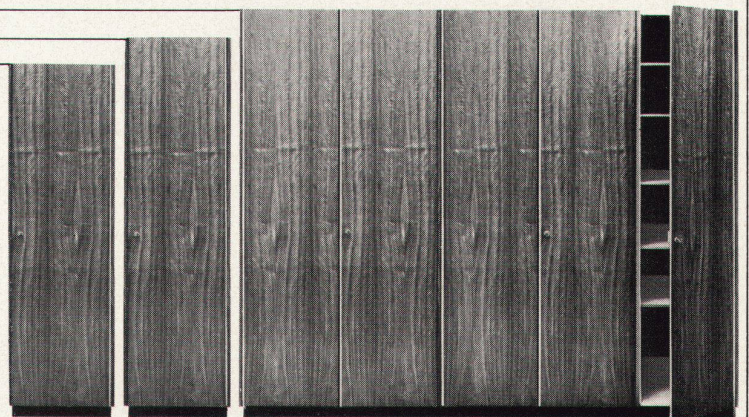

sanitas

MG 1

Das freut Architekten: Hm Schränke vom Band schliessen freie Masse nicht aus

Höhen
von 10 zu 10 cm
Tiefen
von 5 zu 5 cm

Das Hm Produktionsband wurde so angelegt, dass Sie die Schrankmasse selbst wählen können, ohne die Vorteile der industriellen Fertigung zu verlieren.