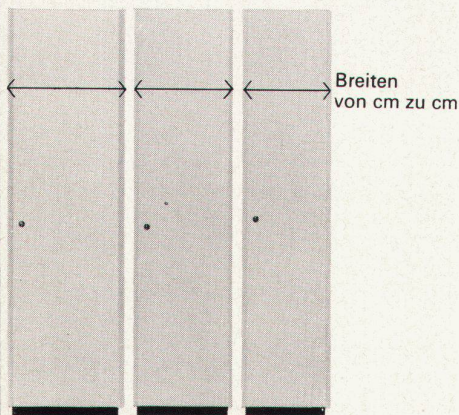

sanitas

MG 1

Das freut Architekten: Hm Schränke vom Band schliessen freie Masse nicht aus

Höhen
von 10 zu 10 cm
Tiefen
von 5 zu 5 cm

Das Hm Produktionsband wurde so angelegt, dass Sie die Schrankmasse selbst wählen können, ohne die Vorteile der industriellen Fertigung zu verlieren.