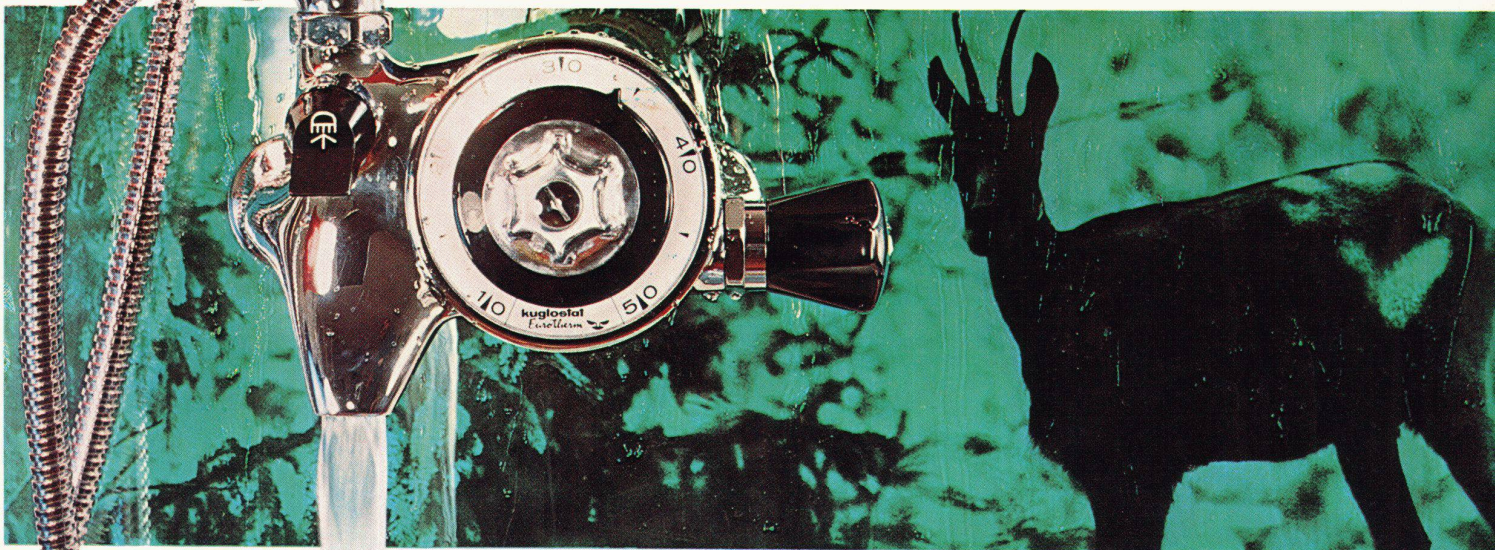

Im Süden wünscht man frisches Wasser...

Im Norden kann es nicht warm genug sein...

kugler

Mit dem thermostatischen Mischventil Kuglostat-Eurotherm können Sie die Ihnen zusagende Wassertemperatur wählen.

- keine Warmwasservergeudung
- konstante Temperatur
- keine Verbrennungsgefahr
- robust, präzis und formschön