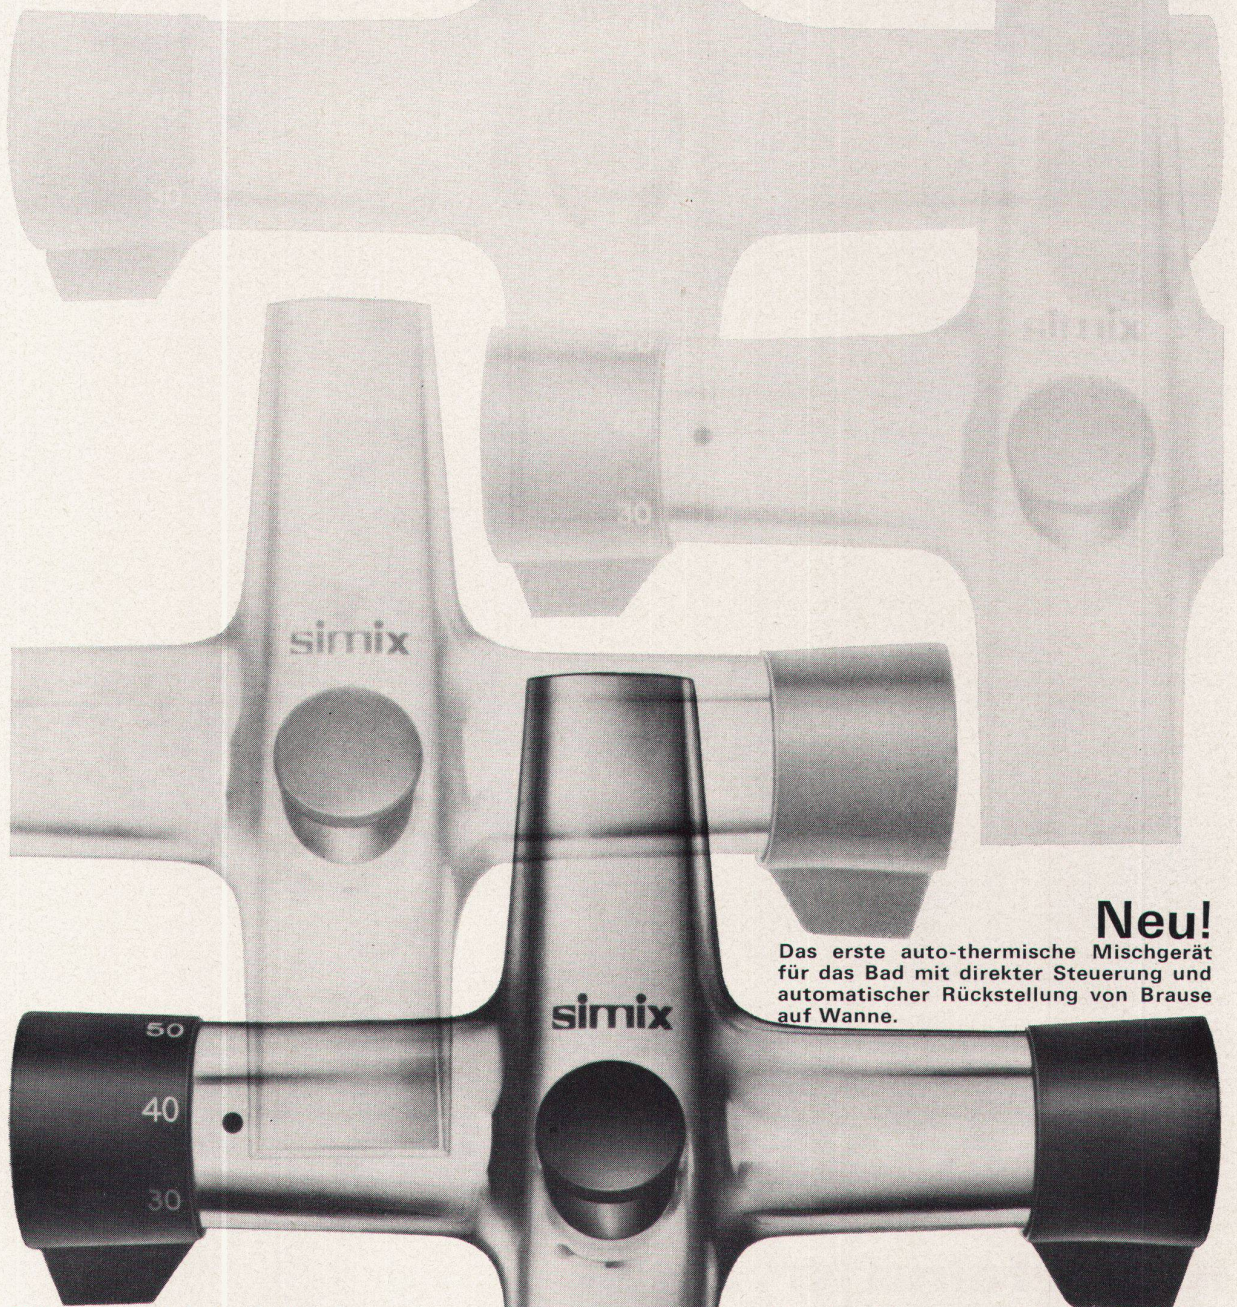

Simix Bade-Mischgerät

Neu!

Das erste auto-thermische Mischgerät für das Bad mit direkter Steuerung und automatischer Rückstellung von Brause auf Wanne.

Besondere technische Merkmale:
Gradgenaue Wärmeregulierung – konstante Temperaturverhältnisse.
Automatische Umstellung auf Auslauf nach Duschenbenützung – keine unfreiwilligen «Duschen» mehr.
Eingebauter Rohr-Unterbrecher – kein Rückfluss von Schmutzwasser in die Wasserleitung.
Einfacher Aufbau, robuste Konstruktion – alle wichtigen Elemente aus Chromnickelstahl.
Zuverlässige Funktion – geringe Verkalkungsanfälligkeit.
Automatischer Ausgleich der Druckunterschiede im Fließdruck.

Einfache Aufputz-Montage – wie normale Badebatterie.
Freier Auslauf: Montage jederzeit und überall möglich. Spezielle Installationen wie Boiler-Stromkreislauf überflüssig.

Druckverhältnisse: minimaler Betriebsdruck 0,5 atü, maximaler Betriebsdruck 7 atü.

Masse:	Batterie-Anschlüsse	Leitungs-Dimensionierung
Bademodelle	1/2"	1/2" od.12/14
Wandmod. Dusche	1/2"	1/2" od.12/14
übrige Wandmod.	3/8"	3/8" od.10/12

Verlangen Sie bei einer der folgenden Adressen den ausführlichen Prospekt über das Simix-Programm:

AG Oederlin & Cie.
5400 Baden, Telefon 056 24141

Similor SA
rue Jos.-Girard 16bis, 1227 Carouge-Genève, Telefon 022 423420
Meinrad-Lienert-Strasse 19, 8036 Zürich, Telefon 051 334316