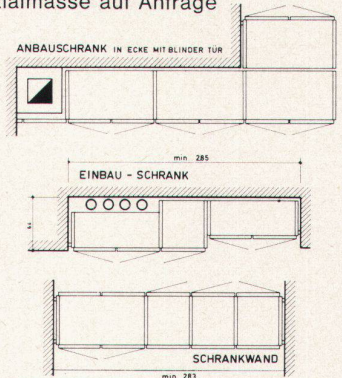

Besuchen Sie unsere permanente Ausstellung. Parkplatz vor dem Haus.

STEE

Normschränke

Das ist ein Schrank für Sie, in guter Qualität und erst noch günstig! STEE-Normschränke sind in verschiedenen Ausführungen zu beliebigen und interessanten Kombinationen zusammensetzbar. Sie persönlich bestimmen wieviele Einer- und Doppelselemente, Tabulare, Kleiderstangen, Schubladen etc. in Frage kommen. Haben Sie den praktischen, beweglichen Schubladenblock schon beachtet? Wir liefern sofort ab Lager mit oder ohne Montage.

Emil Steinauer, Normschränke
Spitalstrasse 20, 8840 Einsiedeln
Telefon 055/6 15 79

Einige Grundriss-Beispiele

	Masse in cm	1-tlg.	2-tlg.
Element-Einzel	57	112	
Element-Verlängerung	55	110	
Höhe ohne Sockel und Blende	219 und 179		
Sockelhöhe	7 und 10		
Schranksiefe	44 und 60		
Blende variabel je nach Raumhöhe			
Spezialmasse auf Anfrage			