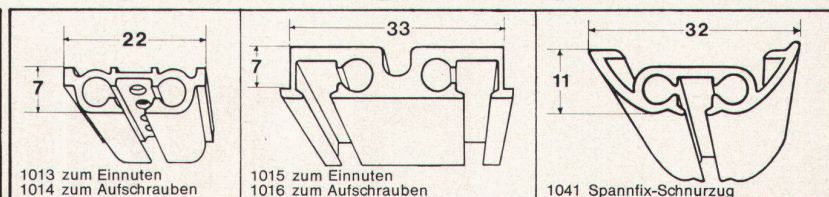

SILENT GLISS Schnurzug-Vorhangeinrichtungen modern-geräuschlos und bewährt

Schnurzüge sind die ideale Lösung für schöne, kostbare Vorhangstoffe, für hohe, breite, schwer zugängliche Fenster, für Wandvorhänge und ganze Fensterfronten und überall dort, wo auch für die Vorhangeinrichtungen moderner Komfort gewünscht wird. Bequem und leicht lassen sich gleichzeitig ein-, zwei- oder mehrteilige Vorhänge — ohne dass sie berührt werden müssen — in den formschönen SILENT GLISS-Schnurzügen öffnen und schliessen. Der Vorhangstoff bleibt länger sauber und wird geschont. Die Zugkordeln laufen völlig unsichtbar, geschützt und störungsfrei in den SILENT GLISS-Schnurzugprofilen. Bei der Reinigung können die Vorhänge rasch und einfach, ohne Demontage des Schnurzuges, ein- und ausgehängt werden. SILENT GLISS-Schnurzüge sind, gerade oder abgebogen, auf das gewünschte Mass fertig zusammengestellt, erhältlich.

Gerne senden wir Ihnen ausführliche Unterlagen, Muster und Referenzen und orientieren Sie auch über den neuen, automatischen SILENT GLISS-Elektrozug, die Weiterentwicklung des Schnurzuges.