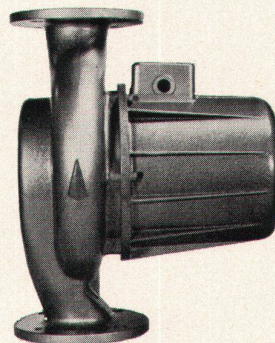

stopfbüchselose Umwälzpumpen

PCS-Brenner  
zweistufig  
Oeldurchsatz 14-350 kg/h

Seit 1896 bürgt der Name CUENOD in der Schweiz sowie im Ausland für gleichbleibende Qualität.

Ateliers des Charmilles SA, Usine de Châtelaine, Genf