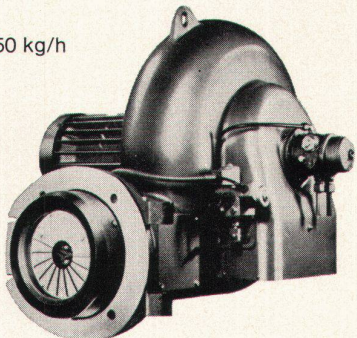

Maschinenfabrik Ad. Schulthess & Co. AG, Zürich
SCHULTHESS

Cuenotherm
Oeldurchsatz 1,5-15 kg/h

PDS-Brenner
zweistufig
oder modulierend
Oeldurchsatz 60-900 kg/h

P-Brenner
einstufig
Oeldurchsatz 15-90 kg/h

stopfbüchselose Umwälzpumpen

PCS-Brenner
zweistufig
Oeldurchsatz 14-350 kg/h

Seit 1896 bürgt der Name CUENOD in der Schweiz sowie im Ausland für gleichbleibende Qualität.

Ateliers des Charmilles SA, Usine de Châtelaine, Genf