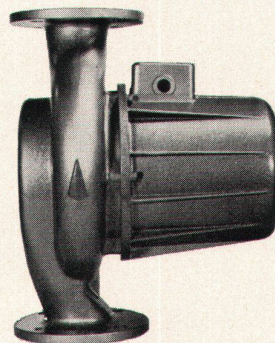

stopfbüchselose Umwälzpumpen

PCS-Brenner
zweistufig
Oeldurchsatz 14-350 kg/h

Seit 1896 bürgt der Name CUENOD in der Schweiz sowie im Ausland für gleichbleibende Qualität.

Ateliers des Charmilles SA, Usine de Châtelaine, Genf