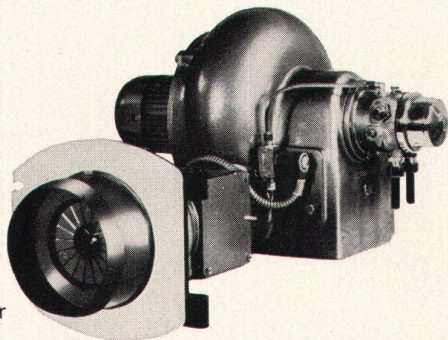

Cuenotherm
Oeldurchsatz 1,5-15 kg/h

PCS-Brenner
zweistufig
Oeldurchsatz 14-350 kg/h

P-Brenner
einstufig
Oeldurchsatz 15-90 kg/h