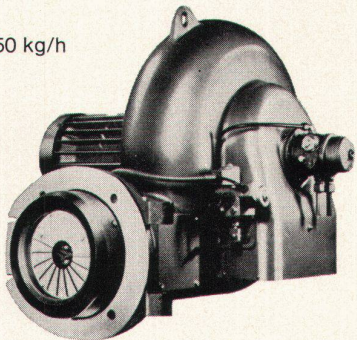

Maschinenfabrik Ad. Schulthess & Co. AG, Zürich  
**SCHULTHESS**

Cuenotherm  
Oeldurchsatz 1,5-15 kg/h

PDS-Brenner  
zweistufig  
oder modulierend  
Oeldurchsatz 60-900 kg/h

P-Brenner  
einstufig  
Oeldurchsatz 15-90 kg/h

stopfbüchselose Umwälzpumpen

PCS-Brenner  
zweistufig  
Oeldurchsatz 14-350 kg/h

Seit 1896 bürgt der Name CUENOD in der Schweiz sowie im Ausland für gleichbleibende Qualität.

Ateliers des Charmilles SA, Usine de Châtelaine, Genf