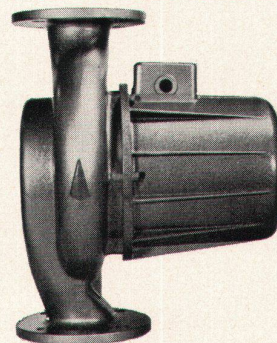

stopfbüchselose Umwälzpumpen

PCS-Brenner
zweistufig
Oeldurchsatz 14-350 kg/h

Seit 1896 bürgt der Name CUENOD in der Schweiz sowie im Ausland für gleichbleibende Qualität.

Ateliers des Charmilles SA, Usine de Châtelaine, Genf