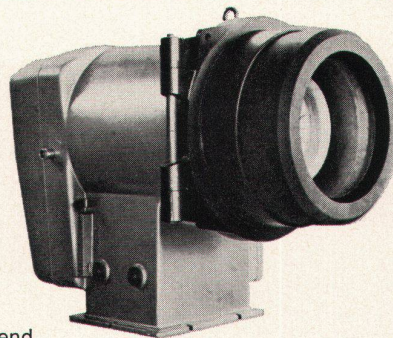

PDS-Brenner
zweistufig
oder modulierend
Oeldurchsatz 60-900 kg/h