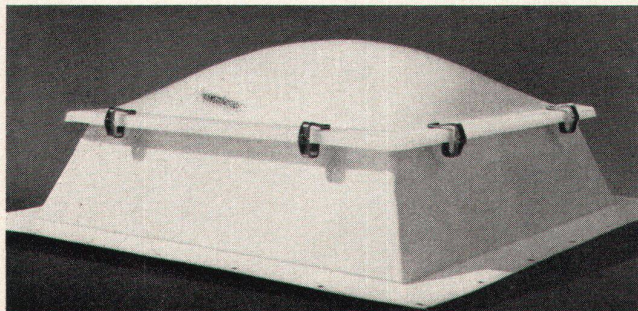

So oder so: Rufen Sie an!
Telefon 051-25 88 66

Zürich

CUPOLUX

eurodome

+ eurobase

Als Konstruktionsfirma mit Oberlicht-Erfahrung seit 1907 haben wir bereits 1963 zu Cupolux und eurodome zeitsparende, vorgefertigte eurobase-Zargenrahmen entwickelt. Unsere Lichtkuppeln, auf Wunsch mit Lüftungsöffner, Dachausstieg und individuellem Bedienungszubehör lieferbar, lassen sich aber ebenso gut auf jeden bauseits erstellten Aufsatzkranz (Beton, Holz, Metall) montieren. Es lohnt sich, uns anzufragen.