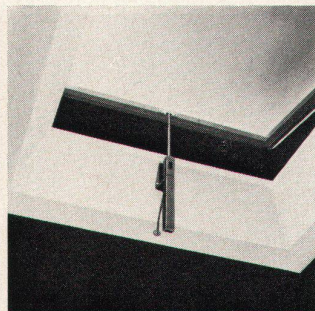

So oder so: Rufen Sie an!
Telefon 051-25 88 66

Zürich

CUPOLUX

eurodome

+ eurobase

Als Konstruktionsfirma mit Oberlicht-Erfahrung seit 1907 haben wir bereits 1963 zu Cupolux und eurodome zeitsparende, vorgefertigte eurobase-Zargenrahmen entwickelt. Unsere Lichtkuppeln, auf Wunsch mit Lüftungsöffner, Dachausstieg und individuellem Bedienungszubehör lieferbar, lassen sich aber ebenso gut auf jeden bauseits erstellten Aufsatzkranz (Beton, Holz, Metall) montieren. Es lohnt sich, uns anzufragen.