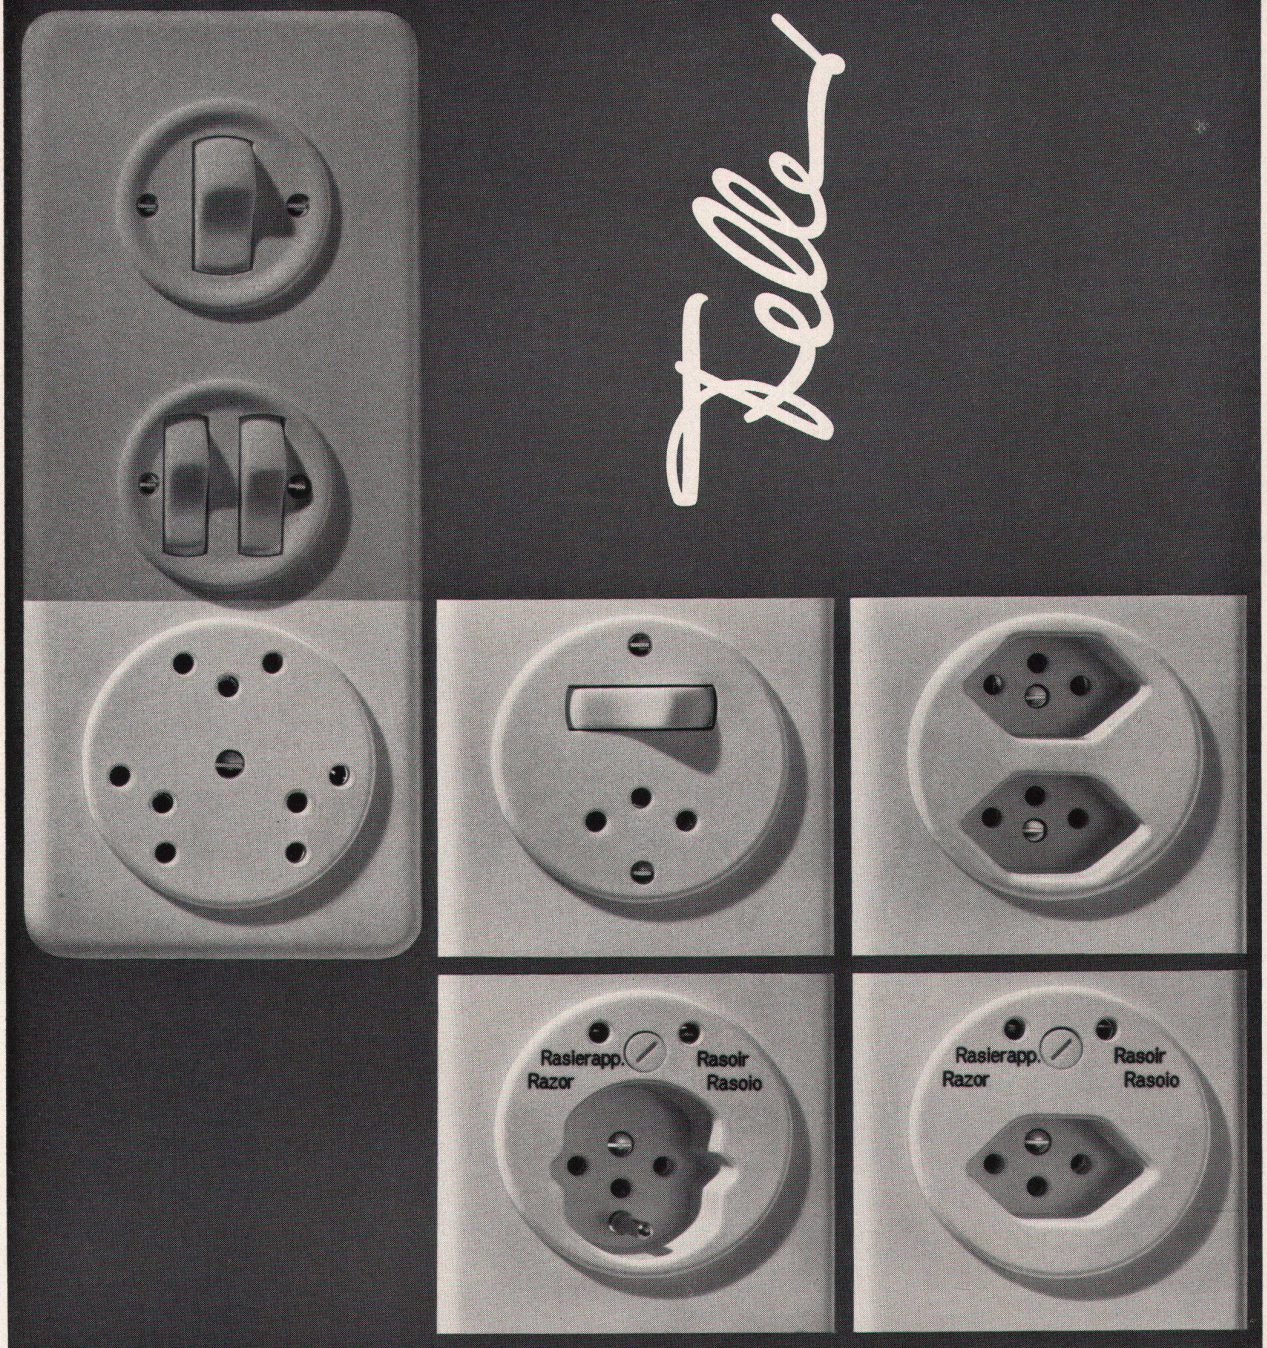

**Feller-Kombinationseinsätze,
eine elegante Lösung, um in bestehenden
Anlagen mehr Apparate einbauen
zu können**

Wenn Sie zwei zusätzliche Steckdosen einbauen müssen oder ähnliche Erweiterungsprobleme zu lösen haben, ermöglicht Ihnen der entsprechende Feller-Kombinationseinsatz eine rasche und saubere Montage. Sie ersparen damit aufwendige bauliche Änderungen, denn es sind keine neuen Einlasskasten notwendig.

Adolf Feller AG Horgen
Fabrik elektrischer Apparate

Telefon 051 821611