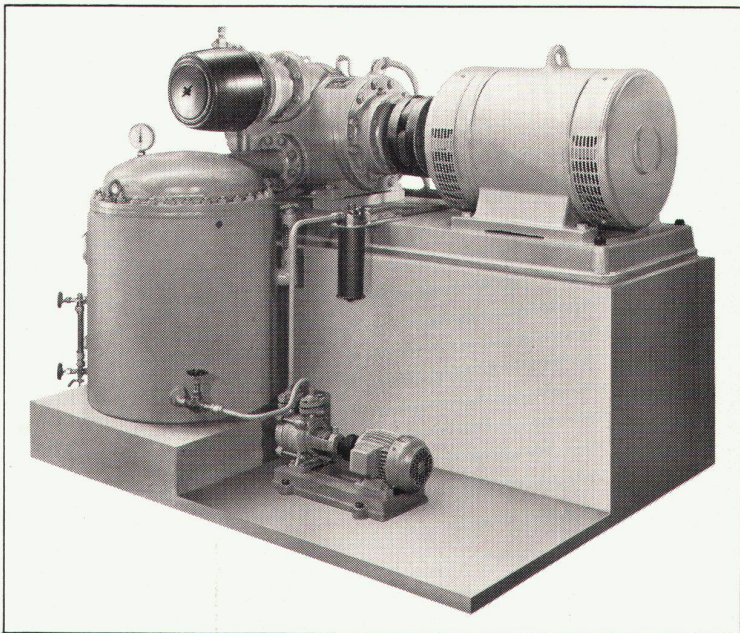

Wassergeschmierte Rotationskompressoren

- Schmieren sich selbst durch das anfallende Kondenswasser
- Betriebssicher
- Erschütterungsfreier Betrieb, stoßfreie Förderung, sehr tiefer Lärmpegel
- Fördermengen von ca. 250 bis 1500 m³/h und Enddrücke (einstufig) bis 7 atü