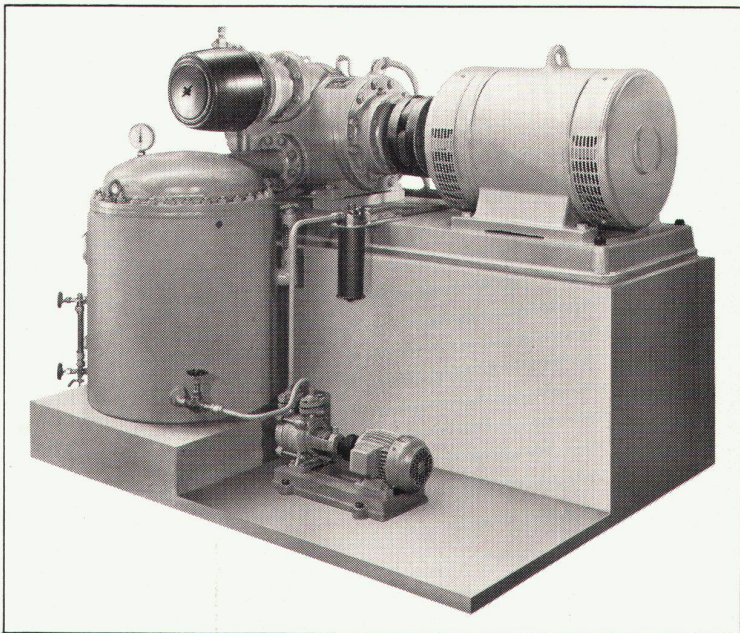

Wassergeschmierte Rotationskompressoren

- Schmierem sich selbst durch das anfallende Kondenswasser
- Betriebssicher
- Erschütterungsfreier Betrieb, stoßfreie Förderung, sehr tiefer Lärmpegel
- Fördermengen von ca. 250 bis 1500 m³/h und Enddrücke (einstufig) bis 7 atü