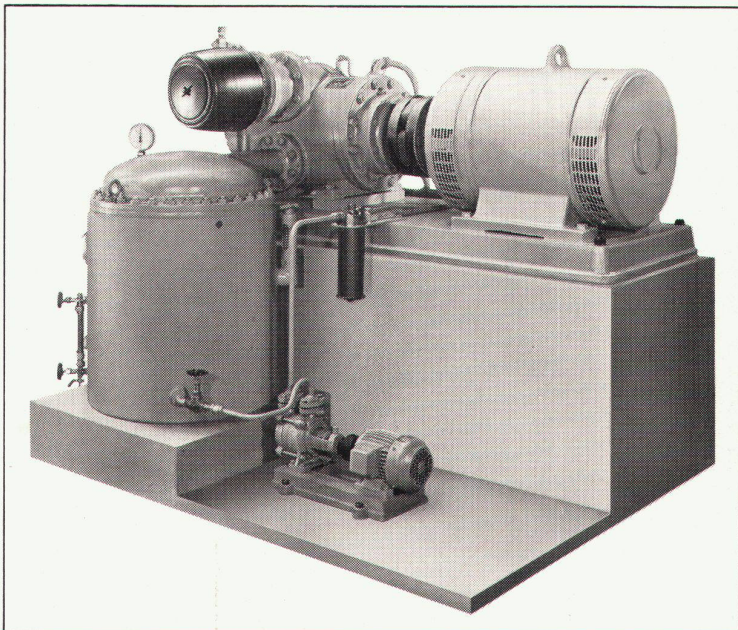

Wassergeschmierte Rotationskompressoren

- Schmieren sich selbst durch das anfallende Kondenswasser
- Betriebssicher
- Erschütterungsfreier Betrieb, stoßfreie Förderung, sehr tiefer Lärmpegel
- Fördermengen von ca. 250 bis 1500 m³/h und Enddrücke (einstufig) bis 7 atü