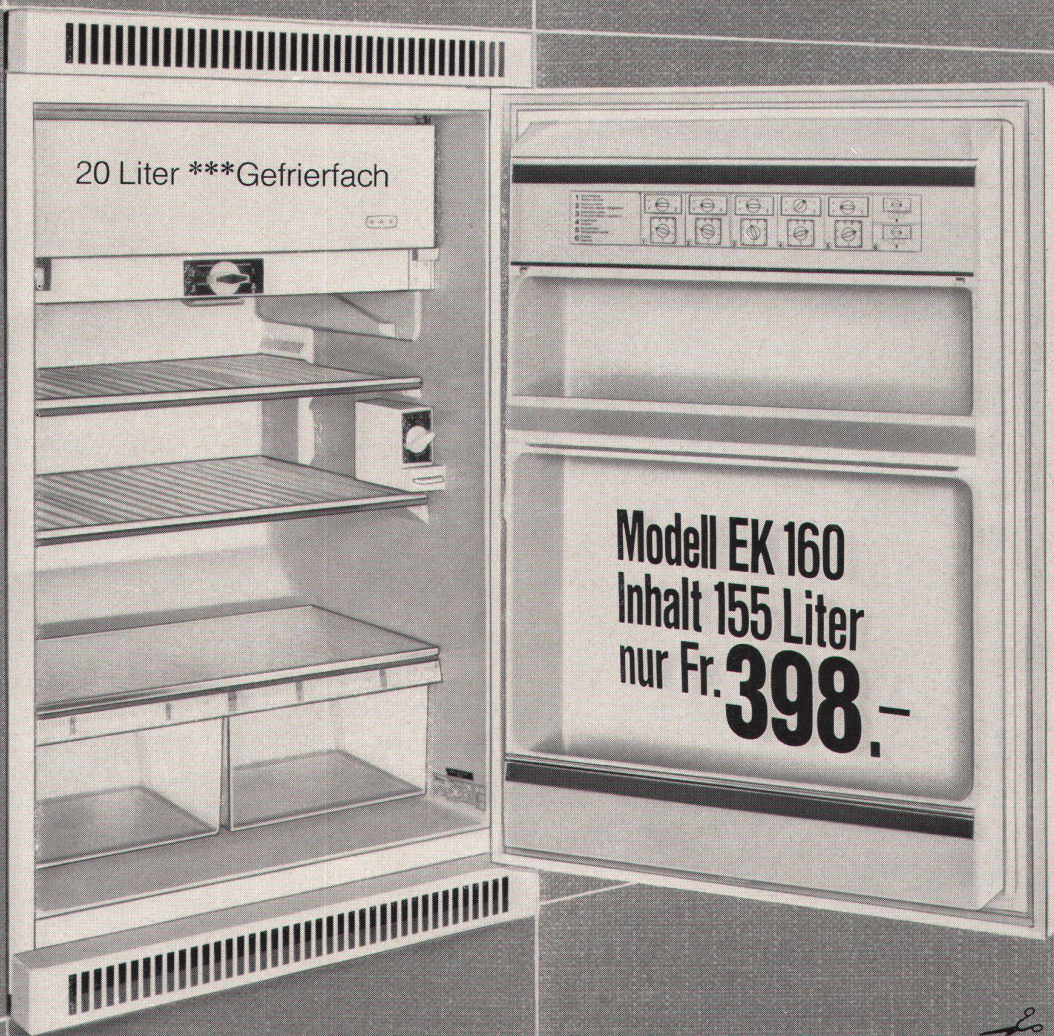

Zwei neue Bauknecht-Einbaukühlschränke mit grossem 3 Stern-Tiefgefrierfach

Polarfrost-System, Schnellenteisung (Abtauen überflüssig)
Nach Schweizer Norm 55 – nur hineinschieben

Modell EK 240
242 Liter Inhalt
30 Liter ***Gefrierfach
nur Fr. 648.-