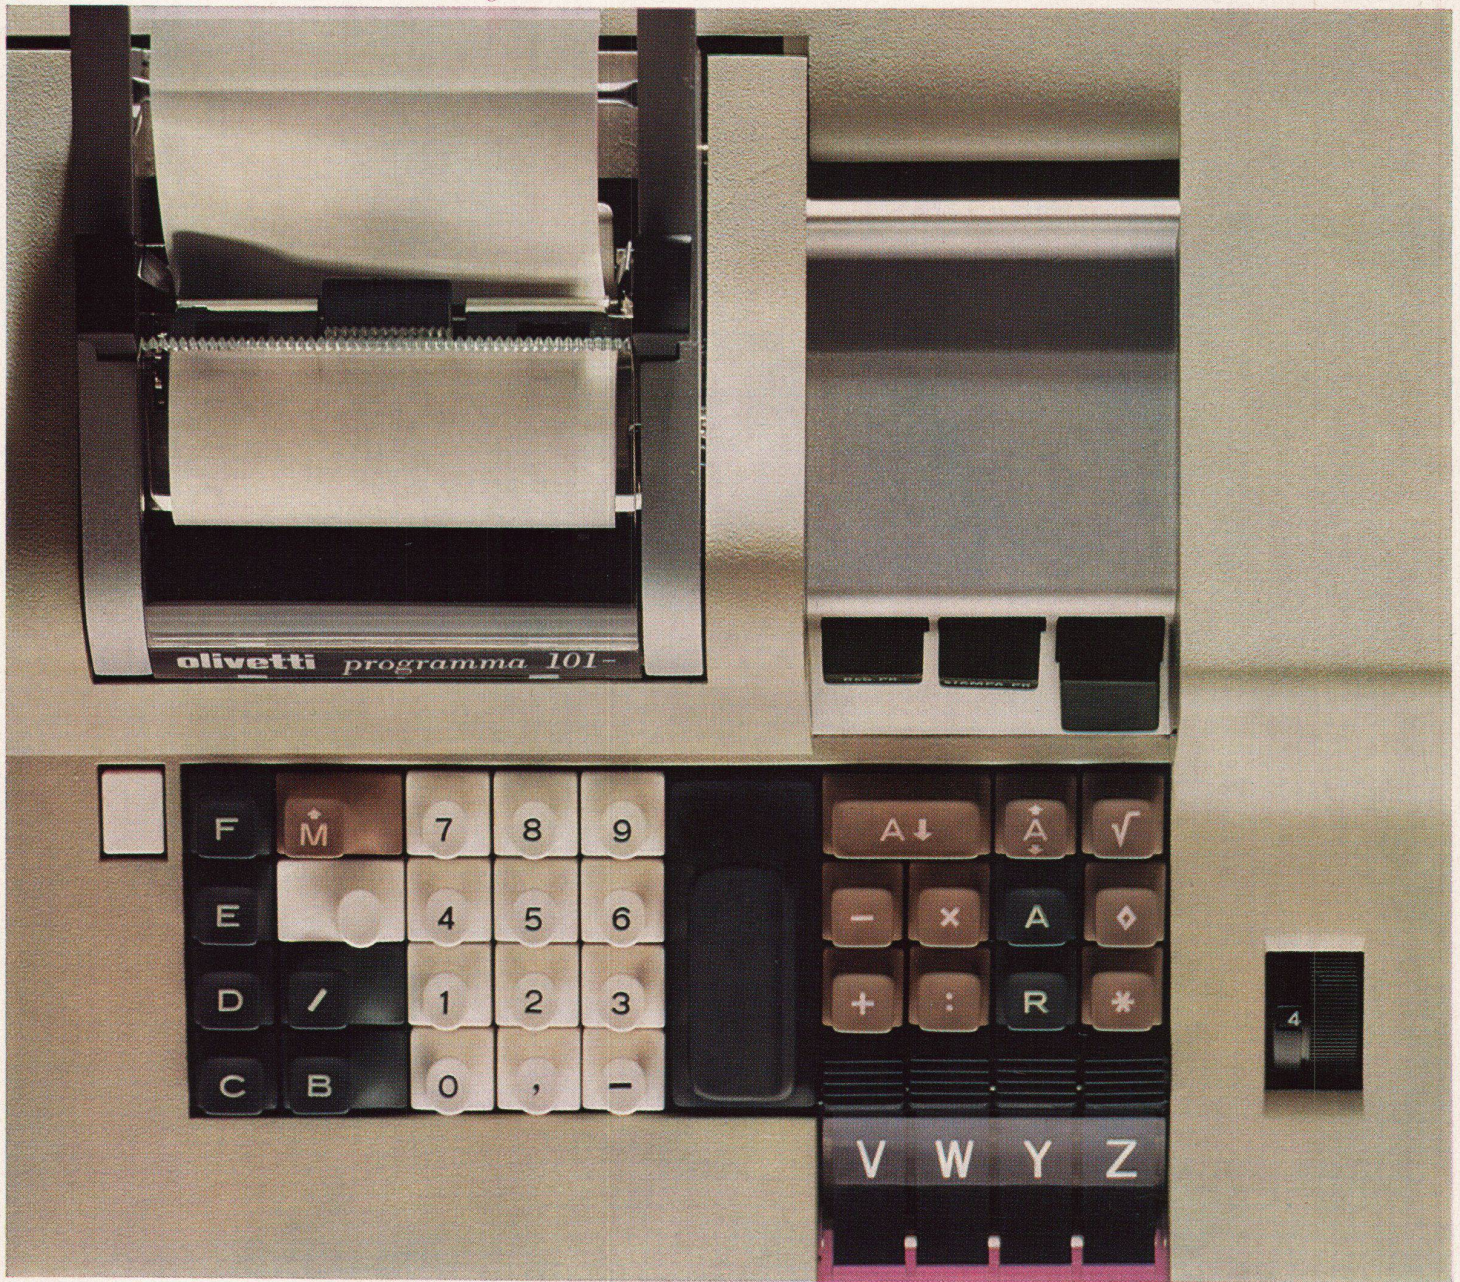

OLIVETTI PROGRAMMA 101

der elektronische, schreibende Tisch-Computer mit Programmsteuerung

Die Olivetti Programma 101 ist ein Höhepunkt in der Entwicklungsgeschichte moderner Rechenmittel: Sie verbindet die Leistungsmerkmale grosser Rechenanlagen mit den Annehmlichkeiten einer ständig verfügbaren kleinen Tischrechenmaschine.