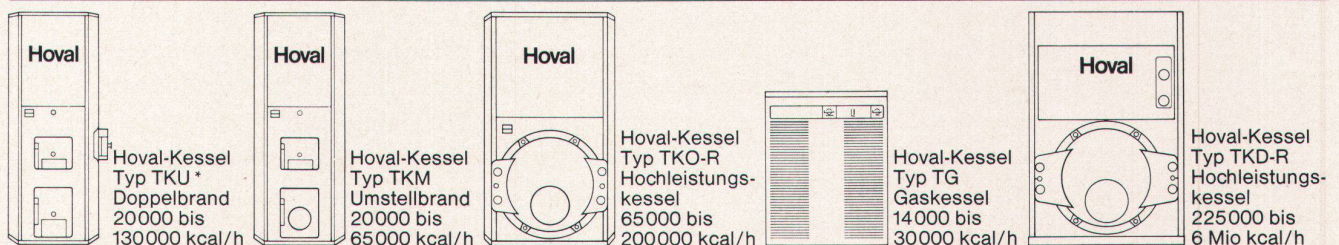

Hoval-Komfort – d. h. sparsame Heizung und unbeschränkt Warmwasser – auch fürs kleine Budget

Der Hoval-Kleinkessel-Automat ist günstig in der Anschaffung und sehr einfach zu montieren. Darum ist er auch für das einfache Budget erschwinglich. Eine gute Nachricht für alle Besitzer eines Einfamilienhauses, die ihre Heizung und

Warmwasserbereitungsanlage modernisieren möchten. Eine gute Nachricht für alle, die ein Einfamilienhaus, ein Ferienhaus oder ein Fertighaus bauen. Hoval-Kessel fürs knappe Budget gibt es aber auch für Mehrfamilienhäuser,

Grossüberbauungen, Hotels, Schulen usw. Denn Hoval-Kessel sind nicht nur in der Anschaffung, sondern auch im Betrieb unschlagbar günstig. Bitte verlangen Sie nähere Unterlagen beim Heizungsfachmann oder direkt bei

Hoval Herzog AG
Feldmeilen
Telefon 051 731282
Basel Bern Lausanne
Lugano
Verkauf und Service auch in Deutschland (Krupp-Kessel) Oesterreich, Benelux, England, Frankreich, Italien

* Auch für Schwimmbadheizungen erhältlich

Hoval

Hoval-Kessel – der Begriff für Heizung und Warmwasser