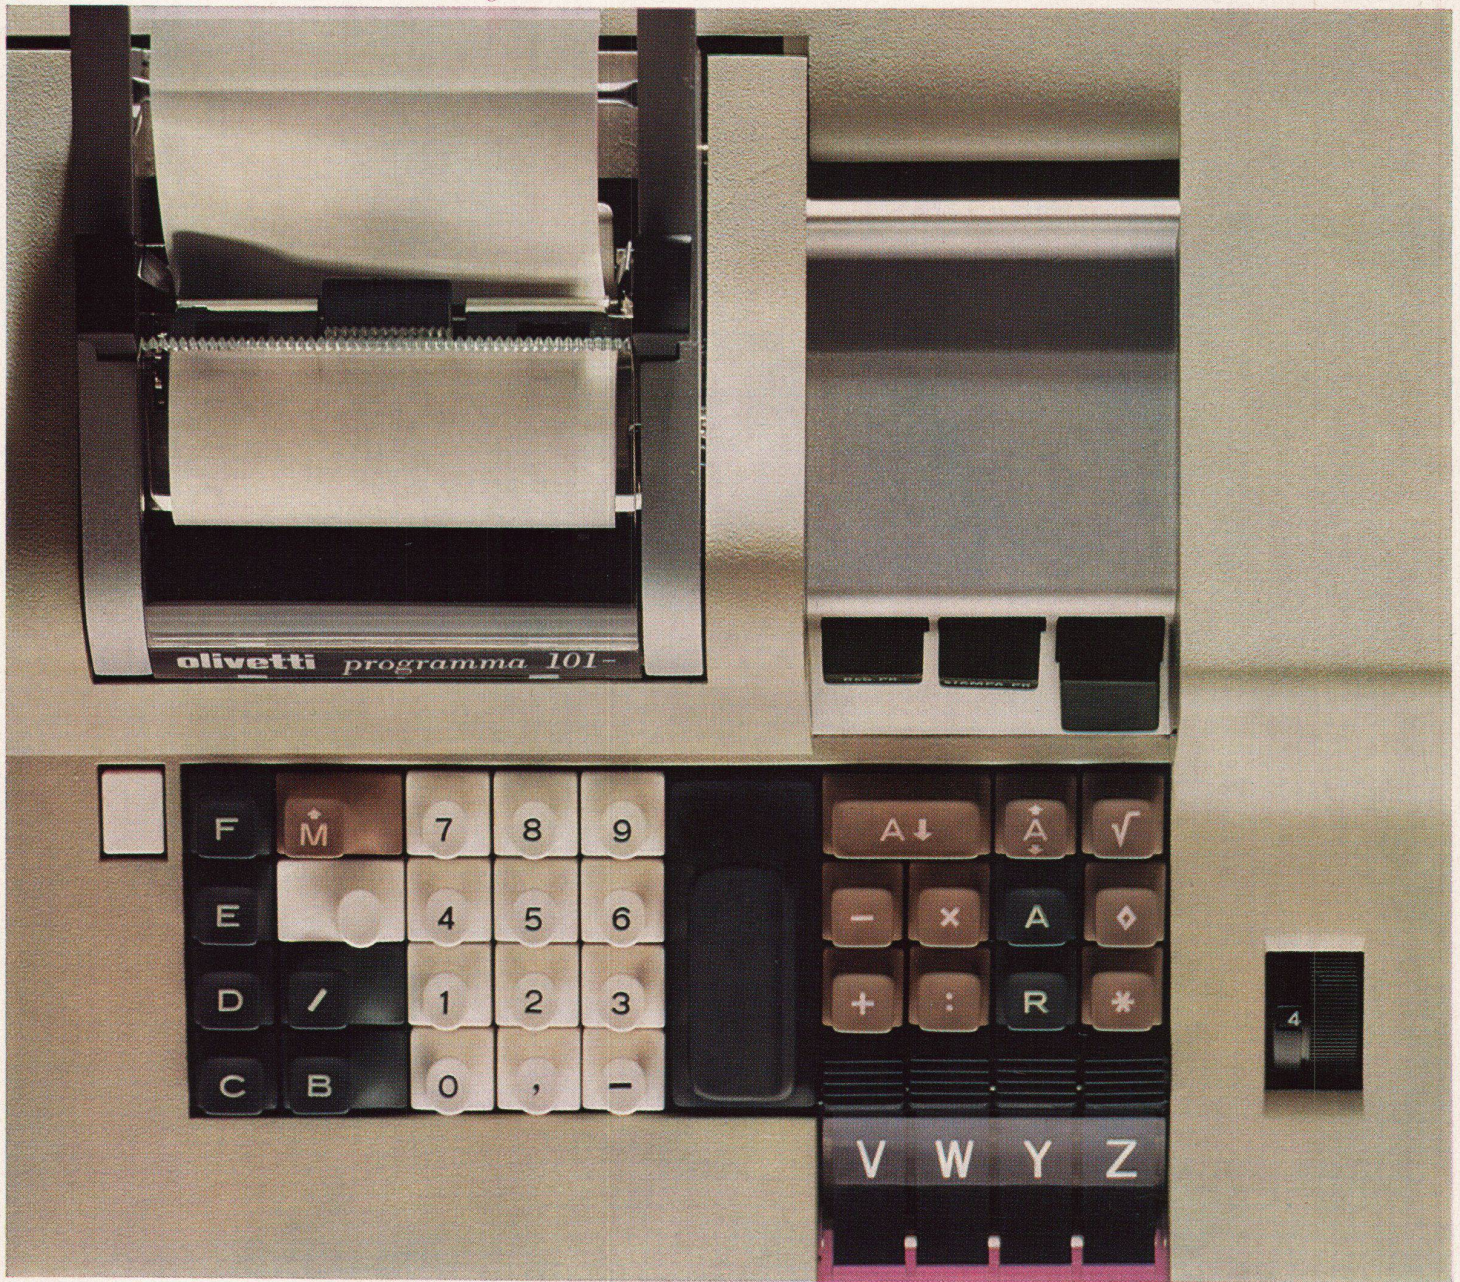

OLIVETTI PROGRAMMA 101

der elektronische, schreibende Tisch-Computer mit Programmsteuerung

Die Olivetti Programma 101 ist ein Höhepunkt in der Entwicklungsgeschichte moderner Rechenmittel: Sie verbindet die Leistungsmerkmale grosser Rechenanlagen mit den Annehmlichkeiten einer ständig verfügbaren kleinen Tischrechenmaschine.

Die Olivetti Programma 101 rechnet, entscheidet, schreibt und speichert. Sie erhält ihre Funktionskommandos vom Bedienenden durch vorherige Eingabe oder durch Impulse von Magnetkarten und folgt somit – ihrem Namen entsprechend – einem Programm.

Mit der Olivetti Programma 101 wird ein vollständiger und selbständiger Computer angeboten, der überall dort von Nutzen ist, wo grosse mechanische Rechenmaschinen nicht mehr genügen und Rechenanlagen aus Kosten- oder Zeitgründen nicht eingesetzt werden können.