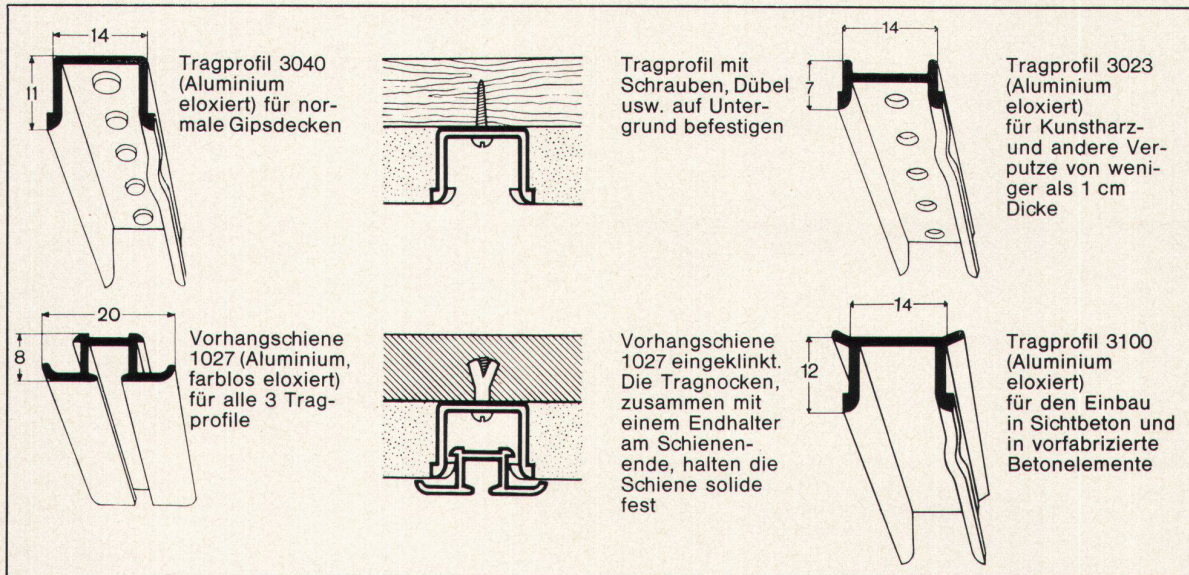

R = International geschützte Marke der ersten geräuschlosen Vorhangeinrichtungen der Welt

Handmuster, Referenzen, Prospekte und Montageanleitung durch

Metallwarenfabrik F. J. Keller + Co. 3250 Lyss Tel. 032 84 27 42-43