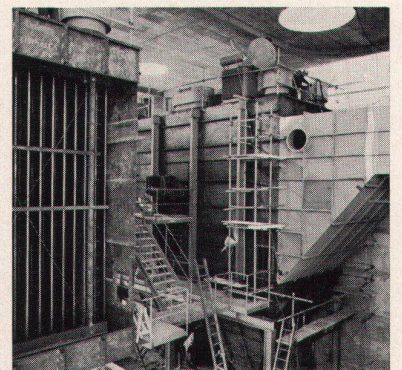

Genf - Lausanne - Freiburg - Sitten
Biel - Bern - Zürich - Lugano

technicair