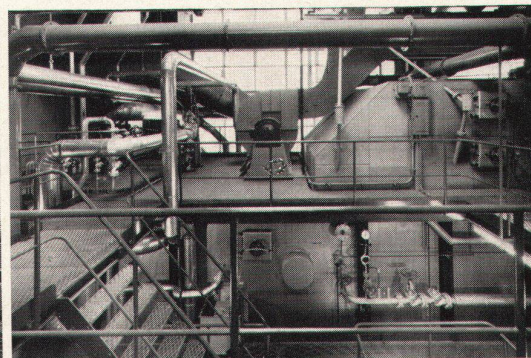

Beim Neubau der Genfer Kehrichtverbrennungsanlage spielte der Korrosionsschutz eine wichtige Rolle. Maschinen und Installationen mussten gegen Hitze, Rauchgas, Kondenswasser, Chemikalien usw. wirksam geschützt werden.

Jeder einzelne Installationsteil wurde durch unseren Beratungsdienst genau auf seine Beanspruchung hin untersucht und alle Anstrichaufbauten vor der Ausführung bis ins letzte Detail geplant. So gelang es, mit den

modernen Keller-Produkten den Korrosionsschutz in funktioneller und ästhetischer Hinsicht einwandfrei zu lösen.

Auch alle Anstriche im Sektor Baomalerei und Bautenschutz wurden für dieses Grossobjekt durch unseren technischen Beratungsdienst projektiert.

Wenden Sie sich mit Ihren Anstrichproblemen an uns; wir bieten Ihnen jederzeit eine sorgfältige Beratung und einen gut ausgebauten Liefersdienst.

Unsere Depots für die Deutschschweiz:
Basel: W. Tschopp AG, Tel. 061/24 24 33
Bern: Lanz & Brechbühl, Tel. 031/22 31 86
Biel-Orpund: A. Hautle, Tel. 032/7 54 01
Chur: Truog & Co. AG, Tel. 081/2 22 51
Goldach: P. Röhliberger, Tel. 071/41 30 19
Herisau: Tanner 212 & Co. AG, Tel. 071/51 12 12
Kriens-Luzern: Achermann & Cie., Tel. 041/41 12 31
Thun: Schweizer & Cie., Tel. 033/6 57 71

Siegfried Keller AG
8304 Wallisellen-Zürich, Tel. 051/93 32 32
Bautenschutz, Lack- und Farbenfabrik