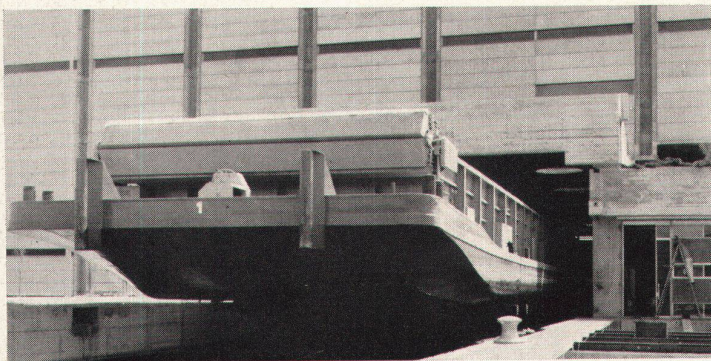

Beim Neubau der Genfer Kehrichtverbrennungsanlage spielte der Korrosionsschutz eine wichtige Rolle. Maschinen und Installationen mussten gegen Hitze, Rauchgas, Kondenswasser, Chemikalien usw. wirksam geschützt werden.

Jeder einzelne Installationsteil wurde durch unseren Beratungsdienst genau auf seine Beanspruchung hin untersucht und alle Anstrichaufbauten vor der Ausführung bis ins letzte Detail geplant. So gelang es, mit den

modernen Keller-Produkten den Korrosionsschutz in funktioneller und ästhetischer Hinsicht einwandfrei zu lösen.

Auch alle Anstriche im Sektor Baomalerei und Bautenschutz wurden für dieses Grossobjekt durch unseren technischen Beratungsdienst projektiert.

Wenden Sie sich mit Ihren Anstrichproblemen an uns; wir bieten Ihnen jederzeit eine sorgfältige Beratung und einen gut ausgebauten Liefersdienst.

Unsere Depots für die Deutschschweiz:
Basel: W. Tschopp AG, Tel. 061/24 24 33
Bern: Lanz & Brechbühl, Tel. 031/22 31 86
Biel-Orpund: A. Hautle, Tel. 032/7 54 01
Chur: Truog & Co. AG, Tel. 081/2 22 51
Goldach: P. Röhliberger, Tel. 071/41 30 19
Herisau: Tanner 212 & Co. AG, Tel. 071/51 12 12
Kriens-Luzern: Achermann & Cie., Tel. 041/41 12 31
Thun: Schweizer & Cie., Tel. 033/6 57 71

Siegfried Keller AG
8304 Wallisellen-Zürich, Tel. 051/93 32 32
Bautenschutz, Lack- und Farbenfabrik