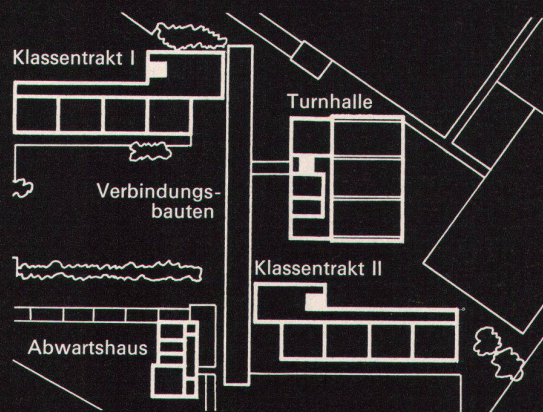

Kommen Sie zur Schulhaus-Montage, bevor es zu spät ist.

Denn jetzt wird das vorfabrizierte Schulhaus Rüti in Ostermundigen montiert. Aushub, Fundamente und Luftschuttkeller sind durch das lokale Baugewerbe ausgeführt. Die fast 1000 Elemente liegen für die nur 8wöchige Montagedauer bereit.

Merken Sie sich den nachfolgenden Etappenplan, damit Sie auf der Baustelle selbst dieses raffinierte Bau-System kennenlernen.

1. Etappe:

7. bis ca. 18. Oktober.

Der 6stöckige Klassentrakt I wird montiert, der sich aus 20 Klassenzimmern und der Aula zusammensetzt. Versetzt werden dabei 360 Beton-Elemente: 44 für Aussen- und 57 für Innenwände, 47 für Fenster; dann 108 Dachelemente (9.10x2.60), 43 Sanitär-Einheiten usw.

2. Etappe:

28. bis ca. 4. November.

Die Turnhallen-Tragkonstruktion wird erstellt, mit 8 Stützen (15.50x0.65x0.65) und 8 Unterzügen (14.30x1.20). Nach einem Unterbruch von ca. 3 Wochen, bedingt durch Zwischenarbeiten des lokalen Baugewerbes, folgt die

3. Etappe

In diese Zeit fällt der restliche Turnhallen-Rohbau, die Erstellung des Abwartshauses und der Verbindungsbauten

Damit ist gewährleistet, dass im Frühjahr 1969 das Primarschulhaus Rüti eröffnet werden kann.

Kommen Sie zur Montage, bevor es zu spät ist.
Sie sind herzlich dazu eingeladen.

PEIKERT

Peikert Bau AG 6300 Zug
Industriestrasse 22
Telefon 042 4 93 93