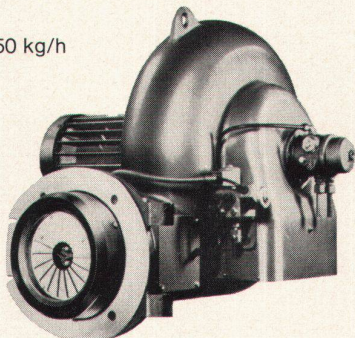

P-Brenner
einstufig
Oeldurchsatz 15-90 kg/h

stopfbüchselose Umwälzpumpen

PCS-Brenner
zweistufig
Oeldurchsatz 14-350 kg/h

Seit 1896 bürgt der Name CUENOD in der Schweiz sowie im Ausland für gleichbleibende Qualität.