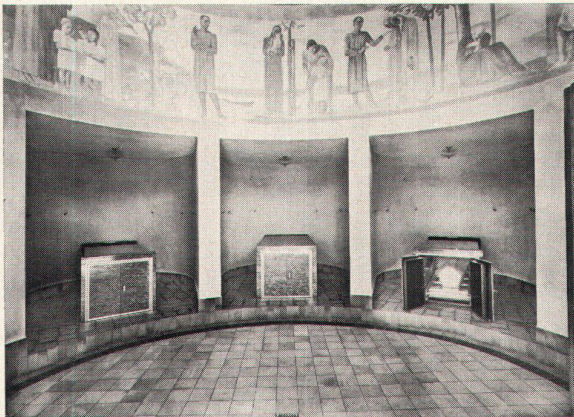

Katafalkanlage im Krematorium Luzern

HERMETOFRIGOR

ist unsere hermetisch geschlossene Kältemaschine, deren geniale Konstruktion, ohne Stopfbüchse, ohne Riemenantrieb und mit automatischer Schmierung, ohne daß je Öl nachgefüllt werden muß, bereits in vielen tausend Anlagen erprobt wurde.

Jede Kühlanlage ist so gut wie ihre Kühlmaschine. Die Kühlelemente, ihre Größe, Form und Anordnung sowie die Qualität des verwendeten Materials sind aber mitbestimmend für die gute Funktion und die lange Lebensdauer einer Kühlanlage. Die Erfahrungen einer Spezialfirma ersparen Ihnen Zeit, Ärger und Geld. Diese Erfahrungen besitzen wir, denn wir befassen uns seit über 50 Jahren ausschließlich mit dem Bau von Kühl-, Gefrier- und Klimaanlage. Darum: