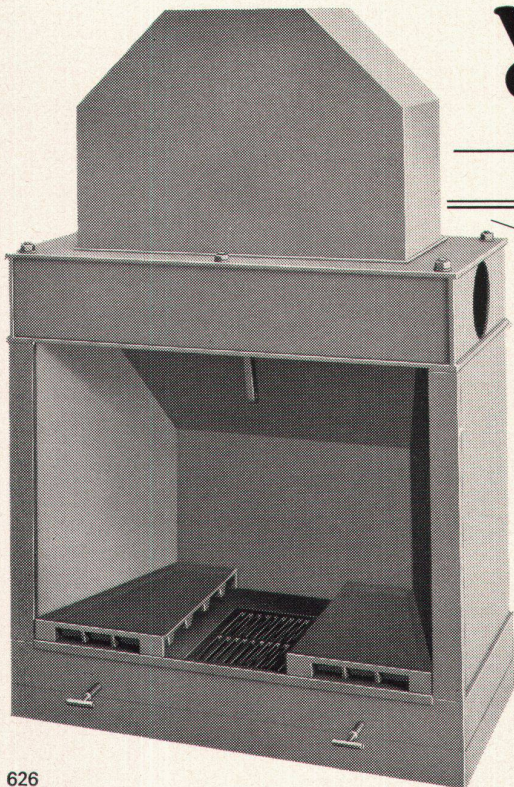

VON ROLL Cheminée

Ein Abend am Kaminfeuer –
von heute an **für jedermann**

Als Einheit
ist es anschliessbar
feuerbereit
narrensicher ist die Montage
verkleidbar nach Ihrem Wunsch
alles (aus Guss)
in allem **preisgünstig**
wie kaum ein anderes

626

VON ROLL AG., Werk Choindéz, 2763 Choindéz