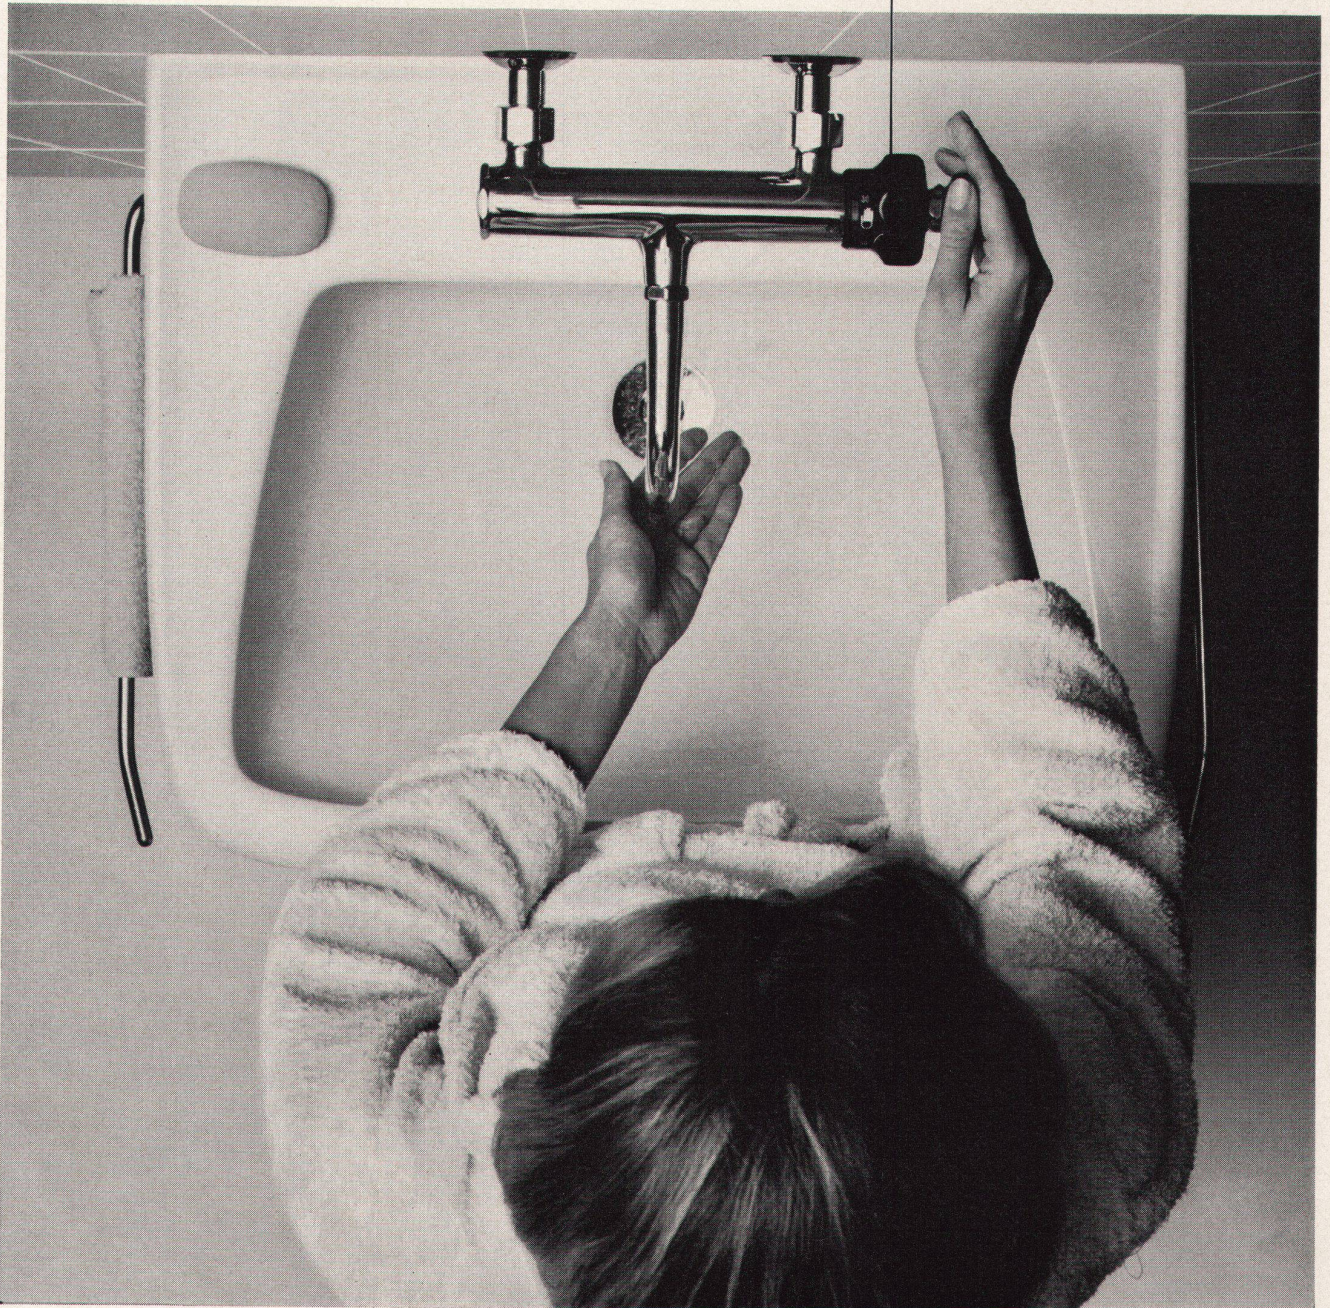

Drei Vorteile der «arwa-therm»
Wandbatterie:

Automatisch überwachte Wasser-
temperatur und -menge. Die
bisherige Methode des Wasser-
mischens fällt dahin.
Einfache Installation wie bei einer
Normalbatterie.
Mühelose Reinigung.

Automatisches Wassermischen mit «arwa-therm» Mischautomaten, ein Fortschritt im Dienste der modernen Hausfrau.

«arwa-therm» Wandbatterie
12600 3/8", 1/2"

mit Mundstück

Armaturenfabrik Wallisellen AG

Neue Winterthurerstrasse 120
8304 Wallisellen
Telefon 051/93 31 77

Verkauf durch den Sanitär-Gross-
handel.

arwa