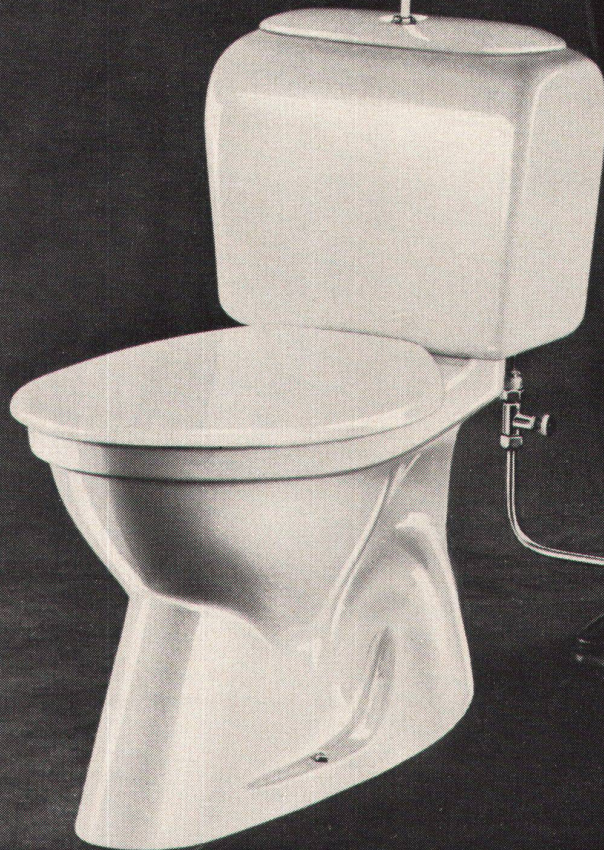

Luxor T- das «stille» WC

**Gustavsberg verbannt den
Wohnlärm!**

Gibt es das überhaupt? Wo doch alle WC's, mit ihrer Wasserspülung, einen Lärm verursachen, der sogar in angrenzenden Stockwerken als störend empfunden wird!

Ja, Gustavsberg – bekannt für schwedische Qualitätserzeugnisse im Sanitärbereich – hat das Unmögliche realisiert: durch Einbau eines Rohrelementes, welches den Leitungsdruck sukzessive reduziert. Ein physikalischer Vorgang, der lästige starke Rohrgeräusche praktisch eliminiert.

Dieses verblüffende Ergebnis genügt selbst höchsten Schallschutz-Forderungen, wie sie an Krankenzimmer, Hotelzimmer 1. Klasse und Schlafzimmer gestellt werden.

Sie bleiben konkurrenzfähiger, wenn Sie künftig die aktuelle «Gustavsberg»-WC-Anlage «Luxor T» einbauen lassen. Weitere bemerkenswerte Pluspunkte erfahren Sie durch den ausführlichen Prospekt. Verlangen Sie ihn bitte unverbindlich.

**Gustavsberg AG, 5615 Fahrwangen AG
Telefon (057) 7 29 39**