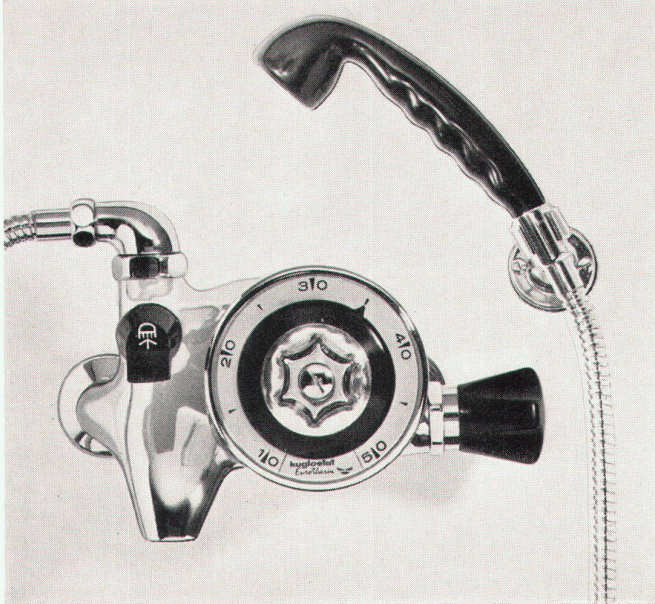

- * keine Warmwasservergeudung
- * konstante Temperatur
- * keine Verbrennungsgefahr
- * robust, präzis und formschön

Verlangen Sie Prospekte.

1 fester Körper + 1 auswechselbares Steuerelement
+ 1 Einstellgriff = 3 Teile, das ist alles!

kuglostat Eurotherm

ein Name, ein Begriff!

3911 AHK
beweglicher Duschenanschlussbogen, Handdusche und Gelenkhalter

3911 FHJ
langer beweglicher Duschenanschlussbogen, mit Handdusche und Aufhängehaken

3911 CH
Auflegegabel und Handdusche