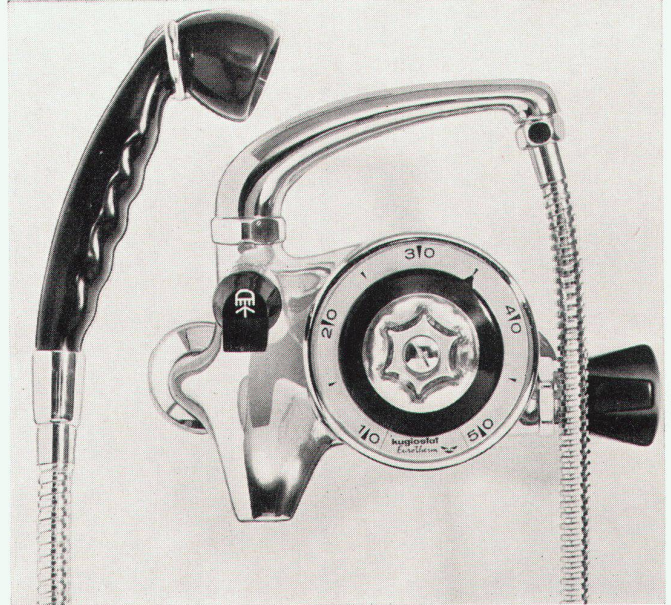

- * keine Warmwasservergeudung
- * konstante Temperatur
- * keine Verbrennungsgefahr
- * robust, präzis und formschön

Verlangen Sie Prospekte.

1 fester Körper + 1 auswechselbares Steuerelement
+ 1 Einstellgriff = 3 Teile, das ist alles!

kuglostat Eurotherm

ein Name, ein Begriff!

3911 AHK
beweglicher Duschenanschlussbogen, Handdusche und Gelenkhalter

3911 FHJ
langer beweglicher Duschenanschlussbogen, mit Handdusche und Aufhängehaken

3911 CH
Auflegegabel und Handdusche