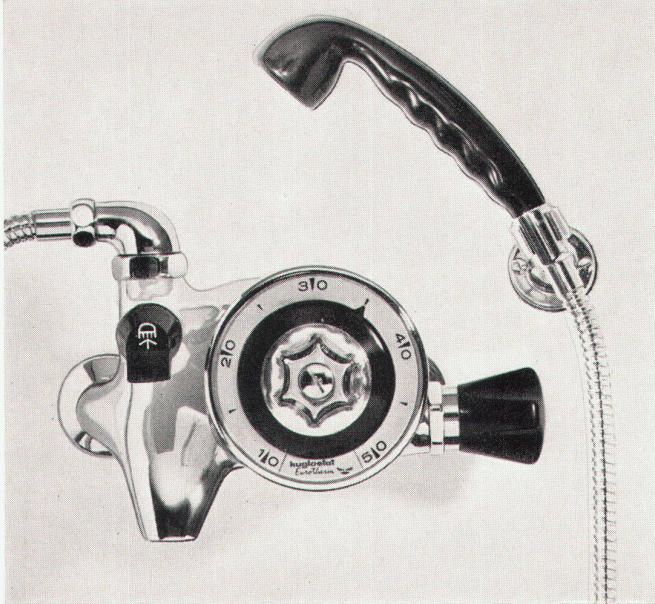

Verlangen Sie Prospekte.

1 fester Körper + 1 auswechselbares Steuerelement  
+ 1 Einstellgriff = 3 Teile, das ist alles!

# kuglostat *Eurotherm*

ein Name, ein Begriff!

3911 AHK  
beweglicher Duschenanschlussbogen, Handdusche und Gelenkhalter

3911 FHJ  
langer beweglicher Duschenanschlussbogen, mit Handdusche und Aufhängehaken