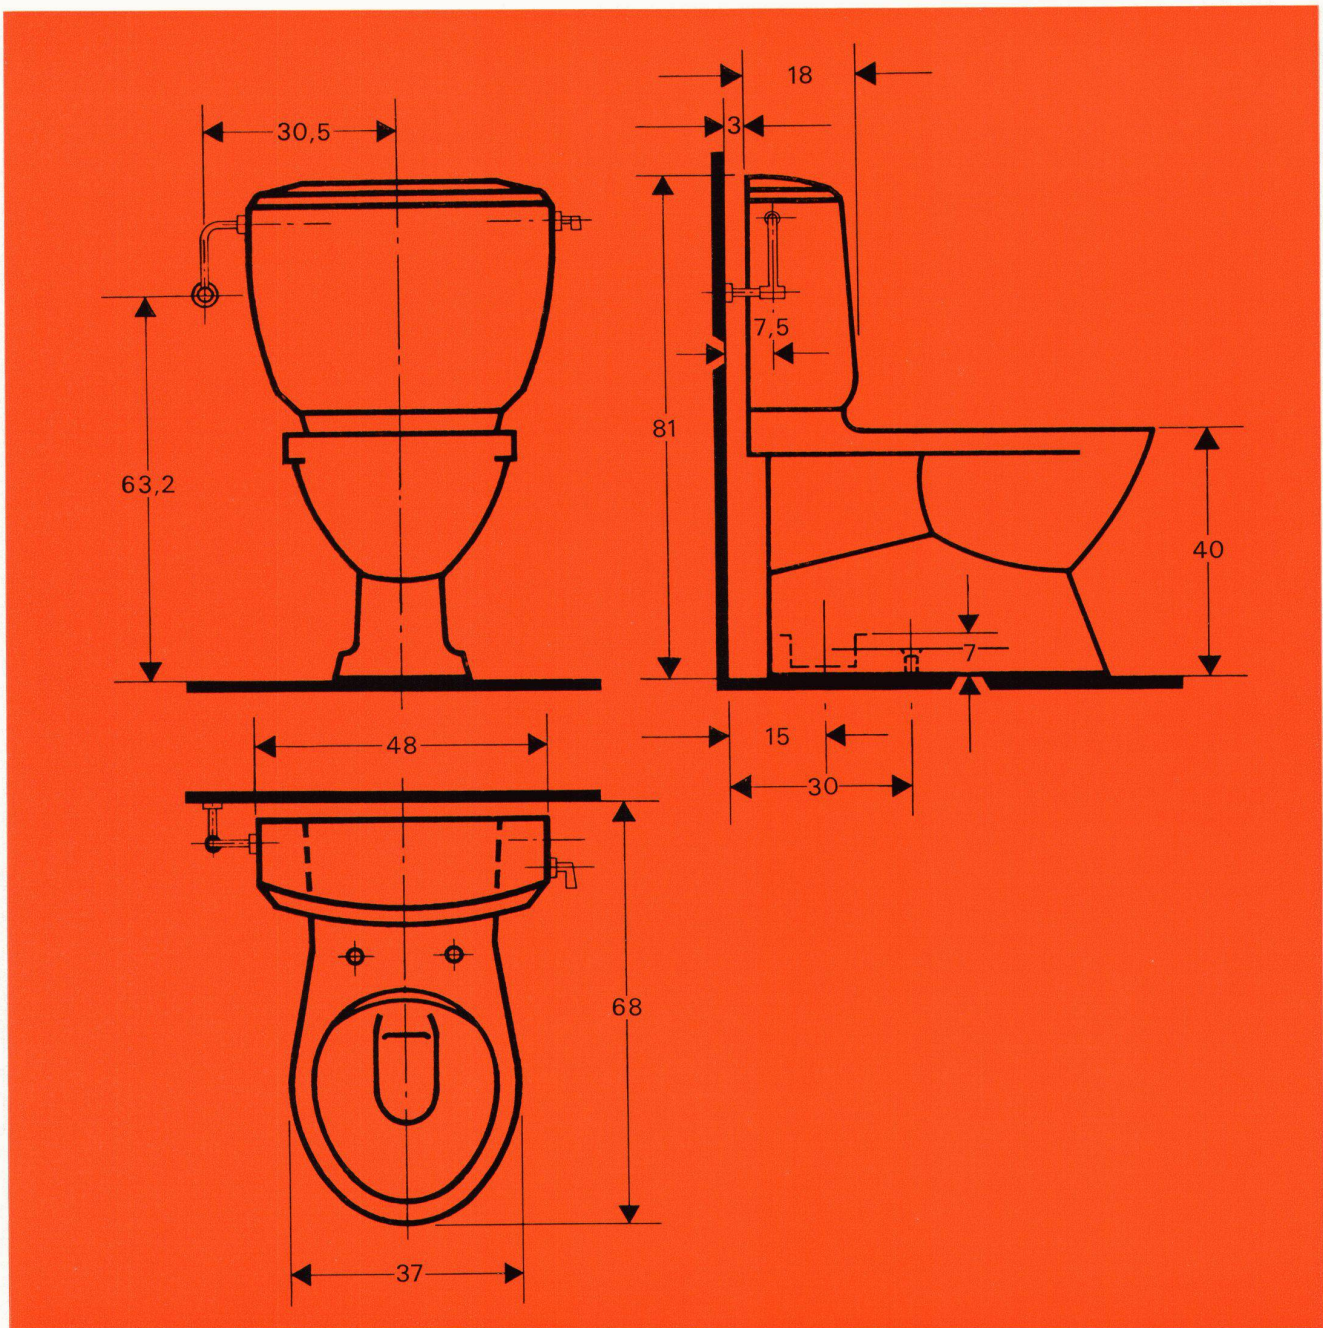

Suprema

Die neue Zweistückanlage SUPREMA entspricht den Wünschen des Marktes. Harmonisch in der Form, geräuscharm, funktionssicher — eine Klosettanlage für den modernen Toilettenraum. SUPREMA ist lieferbar in weiss und in den sechs Sanitärfarben gelb, grau, grün, blau, korallin und schwarz. Lieferung und Beratung über den Sanitärfachhandel.

La nouvelle installation monobloc SUPREMA répond aux exigences actuelles du marché. De forme harmonieuse et d'un fonctionnement silencieux et sûr, elle est conçue pour des toilettes modernes. SUPREMA est livrable en blanc et dans les six teintes sanitaires suivantes: jaune, gris, vert, bleu, corail et noir. Consultation et livraison par le commerce spécialisé.

Il nuovo impianto WC SUPREMA risponde alle esigenze del mercato; la linea armoniosa, il funzionamento sicuro e silenzioso ne fanno il modello ideale per i moderni locali di servizio. SUPREMA è fornibile in bianco, come pure nelle sei tinte normali: giallo, grigio, verde, azzurro, corallino e nero. Vendita e consulenza tramite i grossisti di apparecchi sanitari.

Modell geschützt

Modèle déposé

Modello depositato

AG für Keramische Industrie Laufen
4242 Laufen/Schweiz

SA pour l'Industrie Céramique Laufen
4242 Laufen/Suisse

SA per l'Industria Ceramica Laufen
4242 Laufen/Svizzera