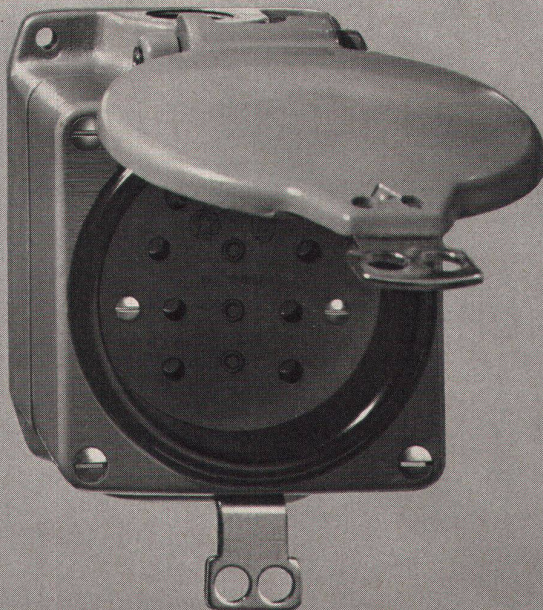

Schalt- und Steckvorrichtungen von zugänglichen Flammräumen oder Kaminen müssen aus sicherheitstechnischen Gründen abschliessbar sein. Für diese und ähnliche Fälle eignen sich die abschliessbaren Feller-Schalter und -Steckdosen in Gussausführung.

Adolf Feller AG Horgen
Fabrik elektrischer Apparate

Telefon 051 821611