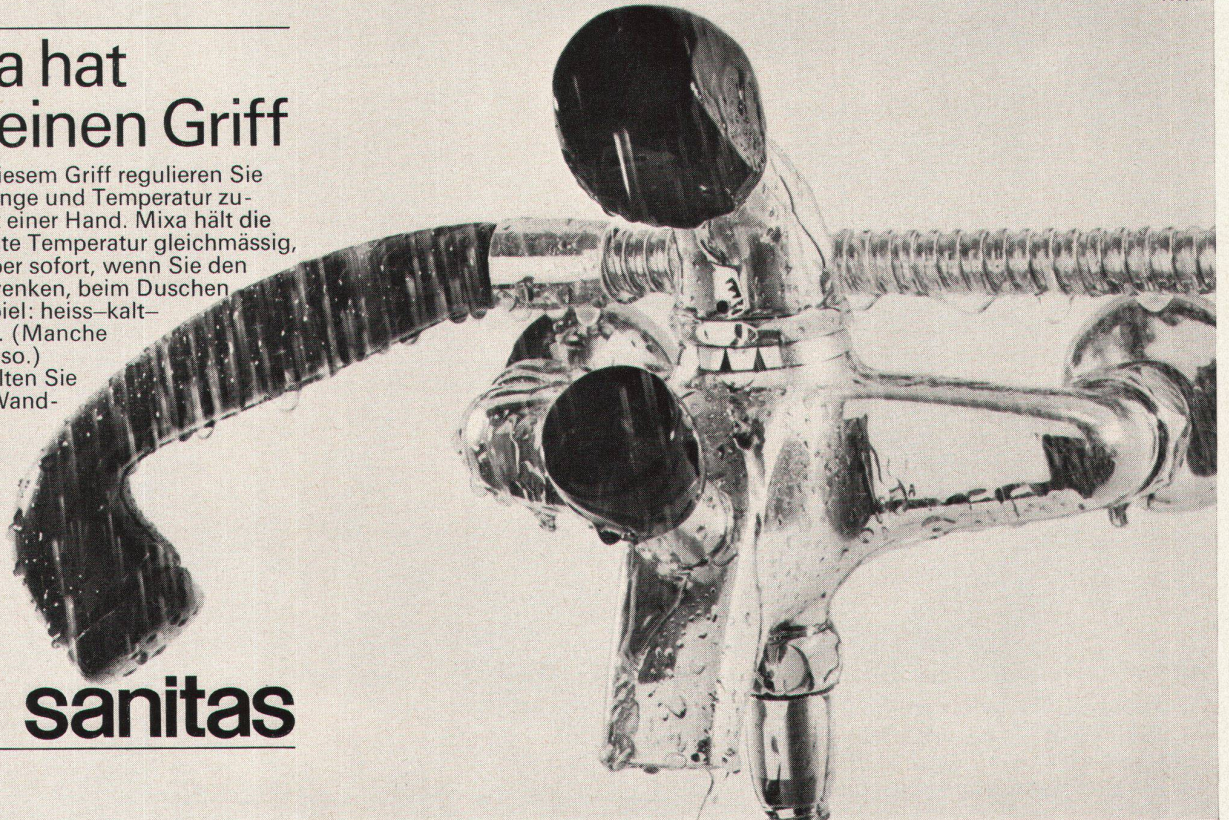

Mixa hat nur einen Griff

aber mit diesem Griff regulieren Sie Wassermenge und Temperatur zugleich, mit einer Hand. Mixa hält die gewünschte Temperatur gleichmässig, reagiert aber sofort, wenn Sie den Griff schwenken, beim Duschen zum Beispiel: heiss-kalt-heiss-kalt. (Manche mögen es so.) Mixa erhalten Sie auch als Wandmischer.

sanitas