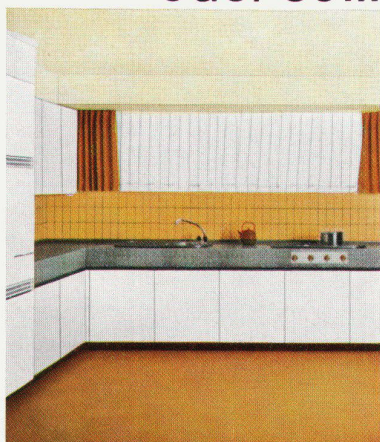

Keller+Co AG 5313 Klingnau
Telefon 056 / 45 27 70

so?

oder so...

oder so...

oder so...

oder so...

oder so...

oder so...

oder so...

oder so...

oder so...

egal, um welche
KELLCO-Farbkombination
es sich handelt, die
KELLCO-Farbwahlscheibe
gewährleistet das rasche
und sichere Erarbeiten
individueller
Farbzusammenstellungen.

Wo immer Sie auch
Kunststoffplatten vor-
schreiben – mit KELLCO
gehen Sie kein Risiko
ein, denn KELLCO-
Kunststoffplatten sind
fabrikgarantiert.