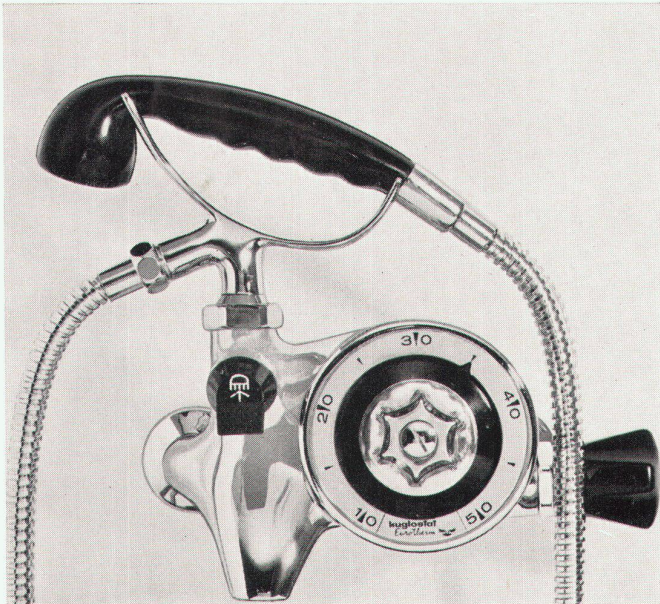

kuglostat Eurotherm

ein Name, ein Begriff!

3911 AHK
beweglicher Duschenanschlussbogen, Handdusche und Gelenkhalter

3911 FHJ
langer beweglicher Duschenanschlussbogen, mit Handdusche und Aufhängehaken

3911 CH
Auflegegabel und Handdusche