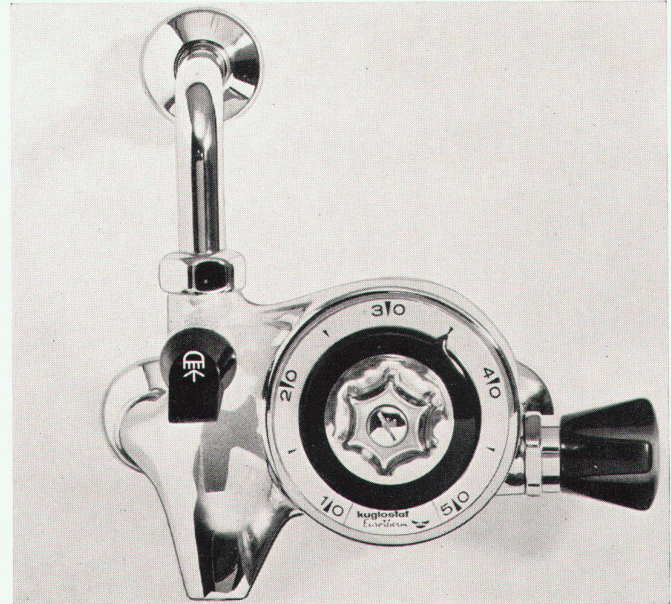

3911 E
Wandanschlussbogen, gerade Anschlussverschraubungen

Alle Mischventile mit freiem Auslauf und automatischer Umstellung DUSCHE/AUSLAUF, gleichzeitig als Rückstromsicherung funktionierend. Absperrung des Kalt- und Warmwassers vor der Mischkammer durch eingebautes kombiniertes Absperrorgan.

Spezialkatalog auf Verlangen

kugler

Metallgiesserei und Armaturenfabrik AG 8031 Zürich