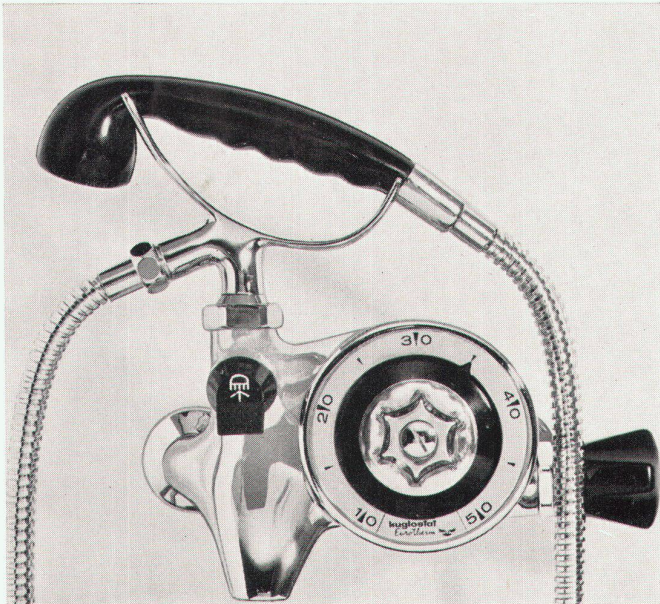

Verlangen Sie Prospekte.

1 fester Körper + 1 auswechselbares Steuerelement  
+ 1 Einstellgriff = 3 Teile, das ist alles!

# kuglostat *Eurotherm*

ein Name, ein Begriff!

3911 AHK  
beweglicher Duschenanschlussbogen, Handdusche und Gelenkhalter

3911 FHJ  
langer beweglicher Duschenanschlussbogen, mit Handdusche und Aufhängehaken