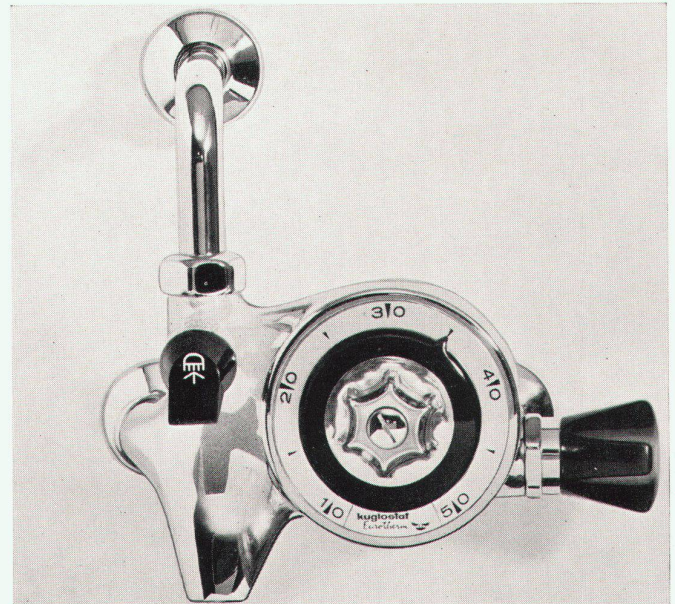

kuglostat Eurotherm

ein Name, ein Begriff!

3911 AHK
beweglicher Duschenanschlussbogen, Handdusche und Gelenkhalter

3911 FHJ
langer beweglicher Duschenanschlussbogen, mit Handdusche und Aufhängehaken

3911 CH
Auflegegabel und Handdusche