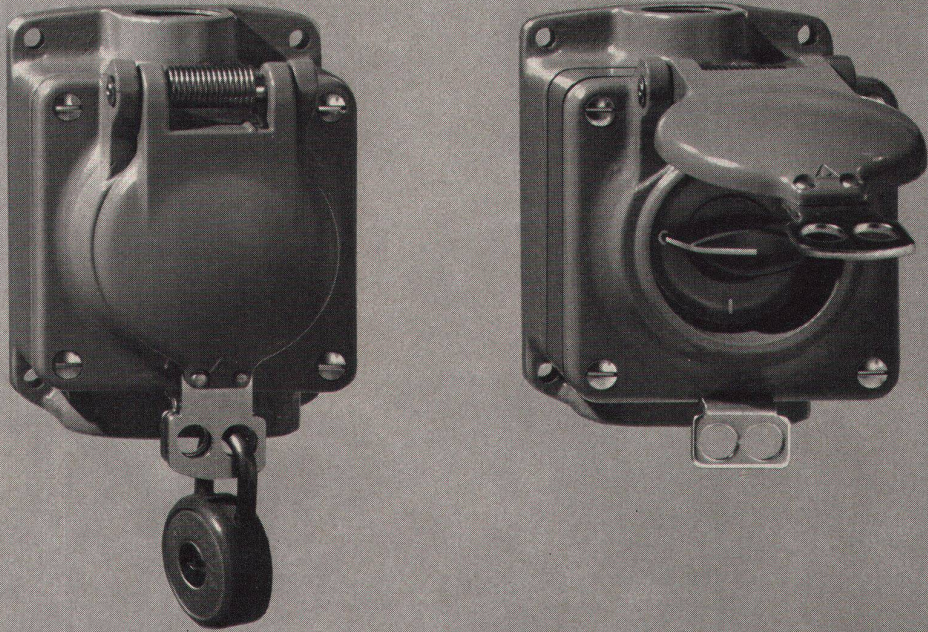

Schalt- und Steckvorrichtungen von zugänglichen Flammräumen oder Kaminen müssen aus sicherheitstechnischen Gründen abschliessbar sein. Für diese und ähnliche Fälle eignen sich die abschliessbaren Feller-Schalter und -Steckdosen in Gussausführung.