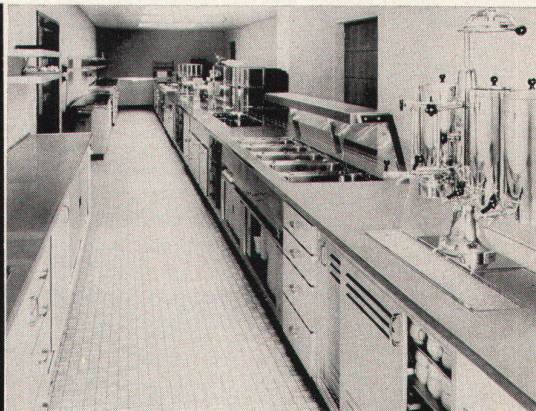

Kantinen- und
Kücheneinrichtungen
Kühlraumisolierungen
Ladeneinrichtungen

Imber

gegr. 1863

AG. KÜHLSCHRANKFABRIK

8045 Zürich, Haldenstr. 27, Tel. 051 - 33 13 17

Innenarchitekt

24 Jahre, Deutscher, mit Abschluß des Studiums an der Staatl. Werkkunstschule in Mainz, sucht interessante Anfangsstellung in der Schweiz.