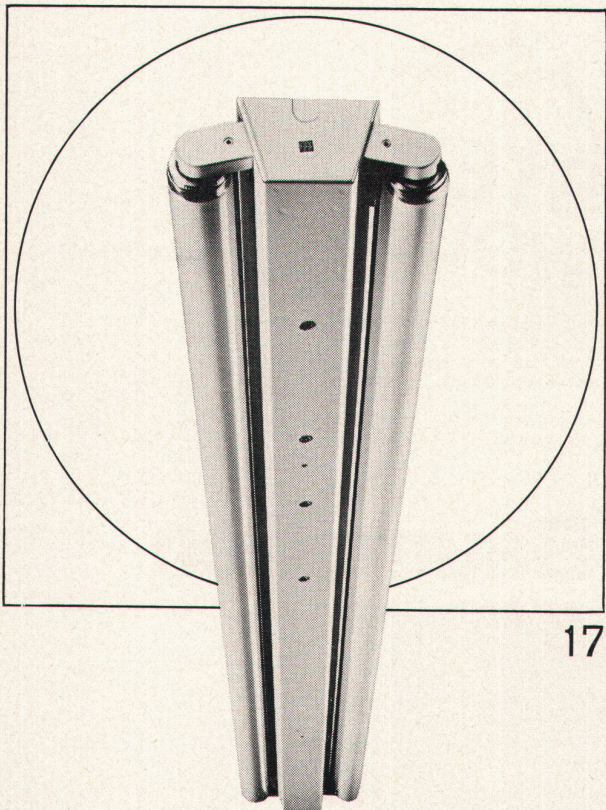

17

Ob Werkstatt oder Büro, ob Schulzimmer oder Bastelraum, ob Verkehrsweg, Tunnel oder Sportplatz, immer muss deren Beleuchtung den Erfordernissen angepasst sein. Zweckmässige, blendungsfreie und ausreichende Beleuchtung soll vermittelt werden durch formal gut gestaltete, allen technischen Anforderungen genügende Leuchten. Bei Entwurf, Konstruktion und Fabrikation werden all diese Gesichtspunkte berücksichtigt – darum wählen Sie vorteilhaft Produkte der BAG Turgi.

BAG TURGI

BAG Bronzwarenfabrik AG 5300 Turgi
Telefon 056/31111
Ausstellungs- und Verkaufsräume:
8023 Zürich, Konradstrasse 58
Telefon 051/44 5844
8023 Zürich, Pelikanstrasse 5
nahe Bahnhofstrasse
Telefon 051/25 7343

*pflegeleichte Vorhänge aus
der Schoop/TERSUISSE-
Kollektion*

Schoop

TERSUISSE

*erhältlich
in guten Fachgeschäften.*