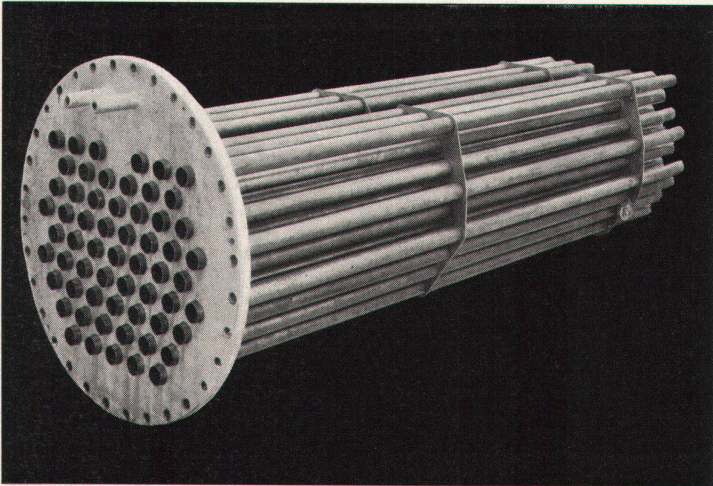

**Gegenstromapparate,
Hochleistungswärmeumformer,
kombinierte Heizkessel für Schwimmbäder
und andere Zwecke. Kombinierte Boiler**

Accum

**Accum AG 051/78 64 52
8625 Gossau ZH**