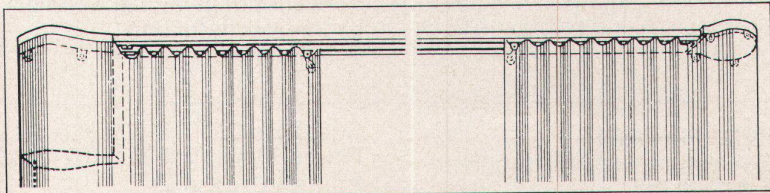

F. J. Keller & Co., Metallwarenfabrik, 3250 Lyss, 032/84 27 42-43