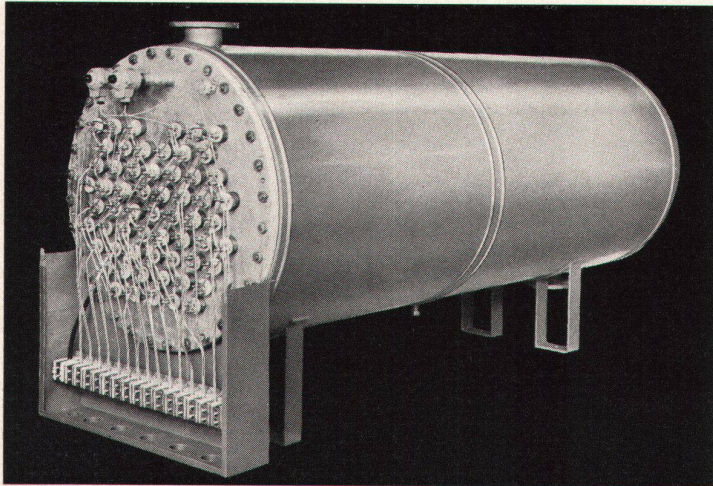

Hoval-Kessel
Typ TKM
Umstellbrand
20000 bis
65000 kcal/h

Hoval-Kessel
Typ TKO-R
Hochleistungs-
kessel
65000 bis
200000 kcal/h

Hoval-Kessel
Typ TG
Gaskessel
14000 bis
30000 kcal/h

Hoval-Kessel
Typ TKD-R
Hochleistungs-
kessel
225000 bis
6 Mio kcal/h

Hoval

Hoval-Kessel – der Begriff für Heizung und Warmwasser

**Elektrische Durchflußerhitzer mit auszieh-
barem Heizregister für Schwimmbäder
und andere Zwecke, Leistungen bis 600 kW,
Betriebsdruck bis 6 kp/cm²**