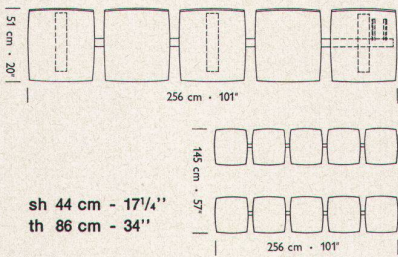

Fabrikation und Handel moderner Sitzmöbel

Rudolf Meer + Kaufmann AG, 3008 Bern

Effingerstrasse 21, Telefon 031 / 252828