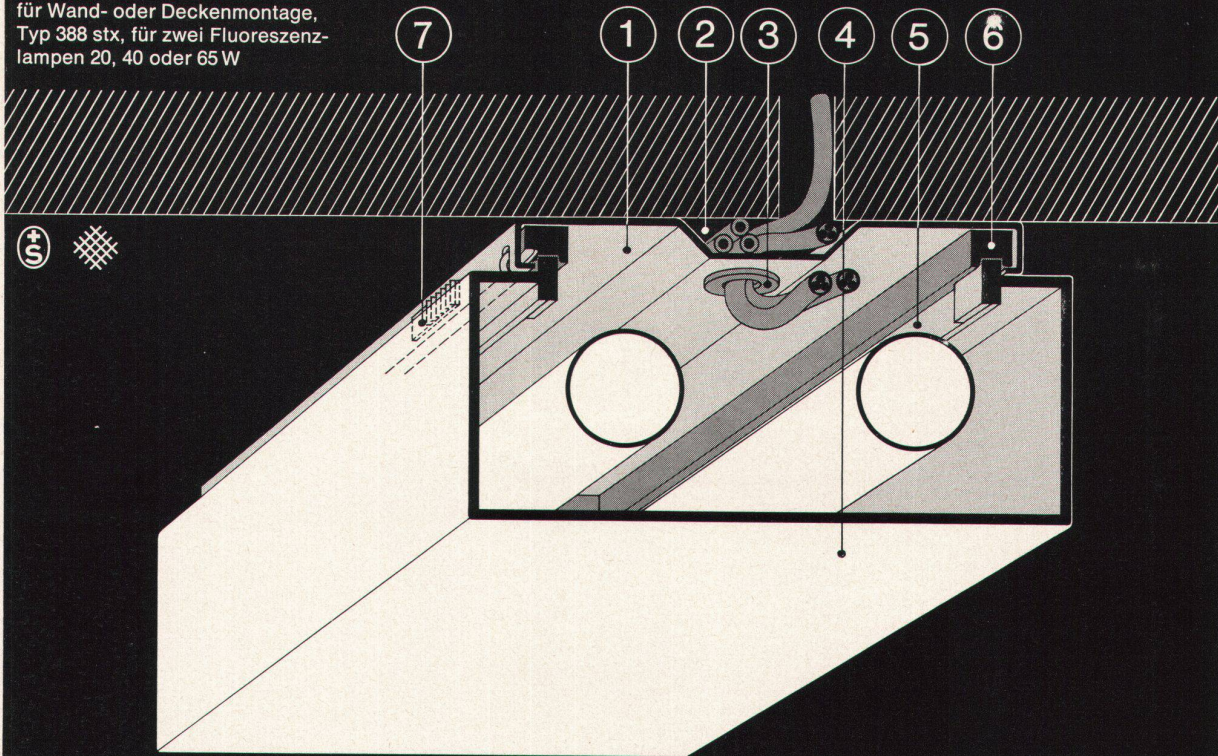

hiag

Hiag Holzindustrie AG
9430 St. Margrethen
071 / 71 12 01

Kindergarten in der Ostschweiz

Staubgeschützte Aufbauleuchte
für Wand- oder Deckenmontage,
Typ 388 stx, für zwei Fluoreszenz-
lampen 20, 40 oder 65 W