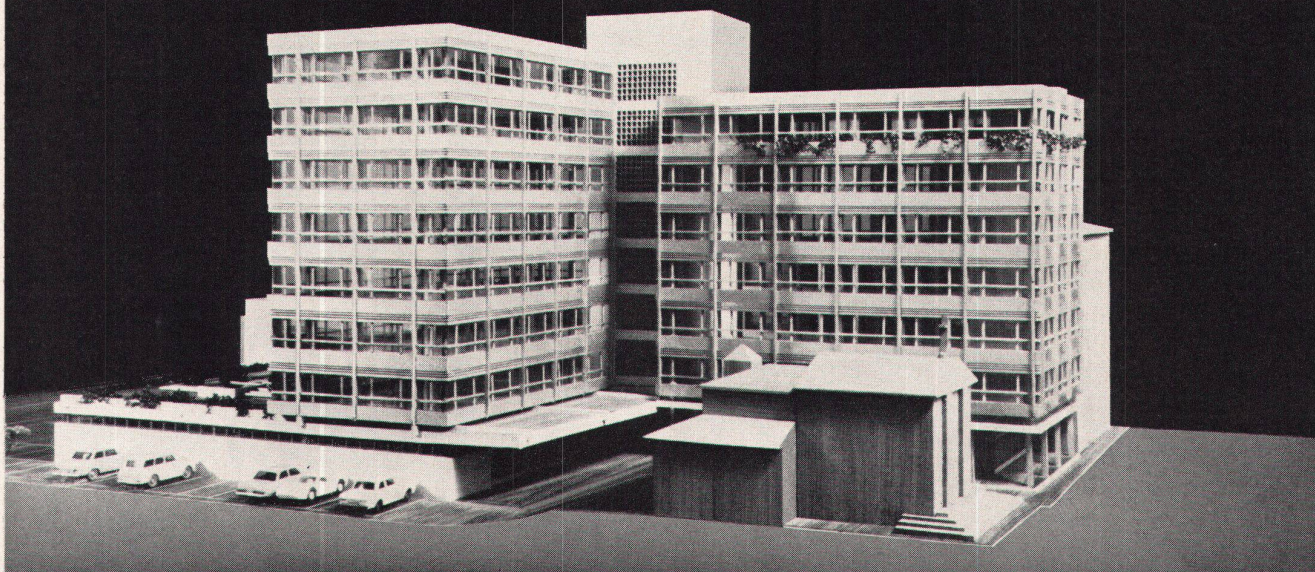

morgen...

Stabile Fratelli Villa, Chiasso – Arch.: A. Mazzola – Ing.: E. Kornthuer.

...werden die 3 Klimaanlage (mit Hochdruck-Induktionsaggregaten in den Büros), die im neuen Stabile Fratelli Villa, in Chiasso, eingebaut werden, ein neues Zeugnis für die Leistungsfähigkeit der Technicair-Regionalniederlassungen ablegen.

Mit Unterstützung der Zentralstellen des Unternehmens, bleiben die Regionalbüros in ständigem und unmittelbarem Kontakt mit Bauherr, Architekten- und Ingenieurbüros; ihre Aufgabe lautet: Technische Probleme und kaufmännische Fragen auf der Stelle und rasch zu lösen. Ihre Selbständigkeit bürgt für Anpassungsfähigkeit und Wirksamkeit in der Koordinierung von Handwerkerarbeiten und in der Ausführung von Anpassungen, die sich während des Bauens als notwendig erweisen sollten.

Unsere 8 Regionalbüros stehen mitten im Wirtschaftsleben ihrer Gegend. Sie kennen alle geltenden Vorschriften,

stellen Arbeitskräfte ein und erteilen Aufträge an Lokalhandwerker. Ihr Einsatz ist umso wirksamer als er sich auf alle technischen Verbesserungen und Neuerungen im «Engineering» stützt, die von den zentralen Spezialabteilungen laufend geschaffen werden.

Ob das Pflichtenheft von einem Ingenieurbüro oder von Technicair bestimmt wurde, vereinigt also die gewählte Lösung immer die Vorteile einer den Lokalgegebenheiten genau angepassten Ausführung mit der Sicherheit, die systematische Studien einer Gruppe hochqualifizierter Kräfte gewähren.

In Zürich, Bern, Biel, Lugano, Sitten, Freiburg, Lausanne und Genf sind die Regionalbüros leistungsfähige Ausführungsstellen von Technicair — das für sämtliche Kälte- und Wärmetechniken vollingerichtete Unternehmen.

technicair