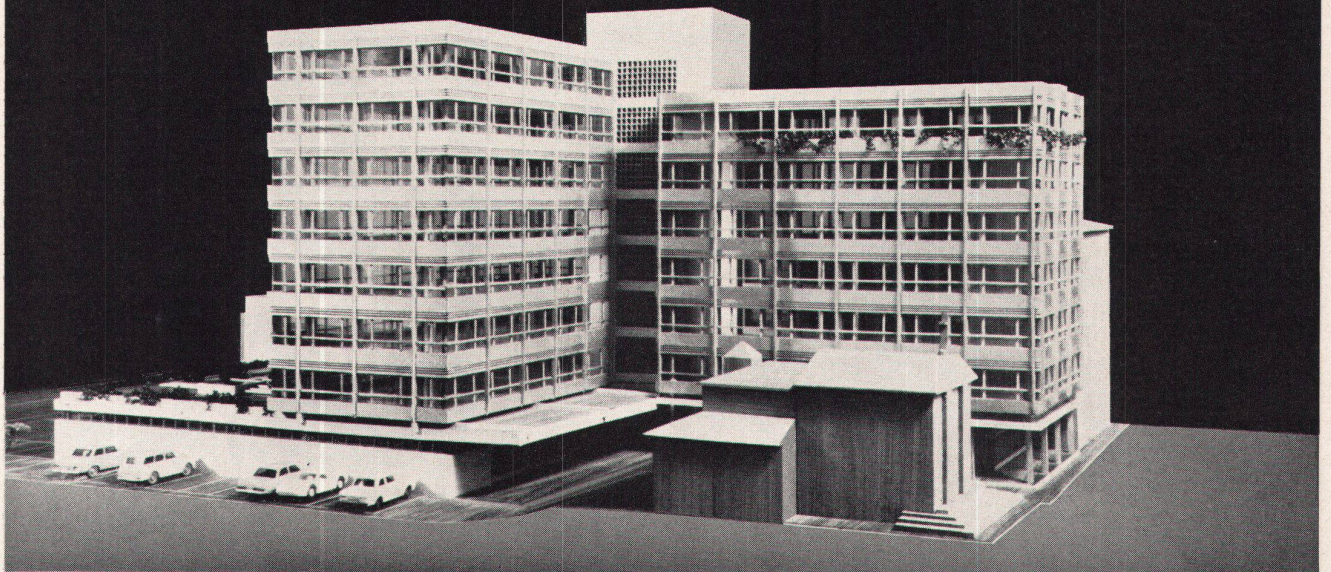

morgen...

Stabile Fratelli Villa, Chiasso – Arch.: A. Mazzola – Ing.: E. Kornthuer.

...werden die 3 Klimaanlage (mit Hochdruck-Induktionsaggregaten in den Büros), die im neuen Stabile Fratelli Villa, in Chiasso, eingebaut werden, ein neues Zeugnis für die Leistungsfähigkeit der Technicair-Regionalniederlassungen ablegen.

Mit Unterstützung der Zentralstellen des Unternehmens, bleiben die Regionalbüros in ständigem und unmittelbarem Kontakt mit Bauherr, Architekten- und Ingenieurbüros; ihre Aufgabe lautet: Technische Probleme und kaufmännische Fragen auf der Stelle und rasch zu lösen. Ihre Selbständigkeit bürgt für Anpassungsfähigkeit und Wirksamkeit in der Koordinierung von Handwerkerarbeiten und in der Ausführung von Anpassungen, die sich während des Bauens als notwendig erweisen sollten.

Unsere 8 Regionalbüros stehen mitten im Wirtschaftsleben ihrer Gegend. Sie kennen alle geltenden Vorschriften,

stellen Arbeitskräfte ein und erteilen Aufträge an Lokalhandwerker. Ihr Einsatz ist umso wirksamer als er sich auf alle technischen Verbesserungen und Neuerungen im «Engineering» stützt, die von den zentralen Spezialabteilungen laufend geschaffen werden.

Ob das Pflichtenheft von einem Ingenieurbüro oder von Technicair bestimmt wurde, vereinigt also die gewählte Lösung immer die Vorteile einer den Lokalgegebenheiten genau angepassten Ausführung mit der Sicherheit, die systematische Studien einer Gruppe hochqualifizierter Kräfte gewähren.

In Zürich, Bern, Biel, Lugano, Sitten, Freiburg, Lausanne und Genf sind die Regionalbüros leistungsfähige Ausführungsstellen von Technicair — das für sämtliche Kälte- und Wärmetechniken vollingerichtete Unternehmen.

technicair