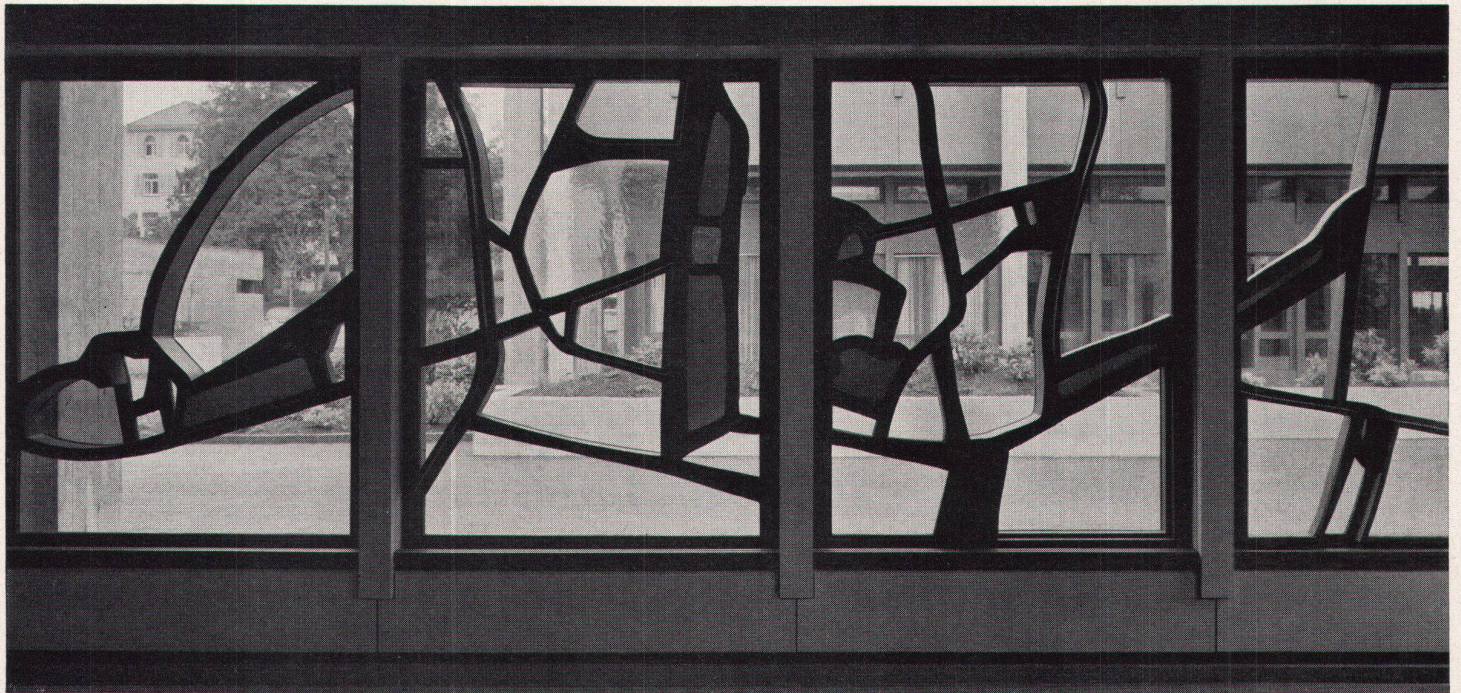

Keller-Metallbau St.Gallen

Metallfassaden und Metallfenster

Hochschule St.Gallen. Projektierung der Fassaden- und Fensterkonstruktionen. Fenster, Pfeiler, Brüstungsverkleidungen, Vordach und Eingangspartie in Eisen. Abbildung: Stahl-Glas-Komposition in der Aula von Coghuf.

Keller-Metallbau
St.Jakob-Str. 11, St.Gallen
Telefon (071) 24 82 33