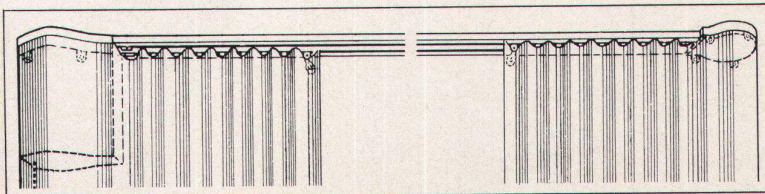

F. J. Keller & Co., Metallwarenfabrik, 3250 Lyss, 032/84 27 42 - 43