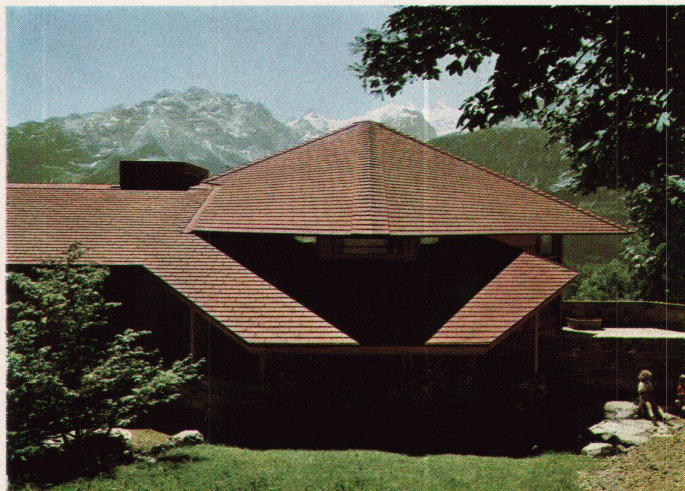

BAYER

Wohnhaus bei Zürich mit Dacheindeckung und Giebelverkleidung mit schwarzen Asbestzement-Schiefern.

Moderne landwirtschaftliche Siedlung mit schwarzen Asbestzement-Platten bzw. -Schiefern.

Ferienhaus im Berner Oberland – Dach aus braunen Asbestzement-Schiefern in Doppeldeckung und mit Strakkord-Grat.

Neues Schulhaus in Weggis – eine überzeugende Kombination naturfarbenen belassener Holzverkleidung mit schwarzen Asbestzement-Schiefern.

Aufnahmen: Fotoarchiv der Eternit AG, Niederurnen

BAU 68 München
17.-25. Februar
Halle 18