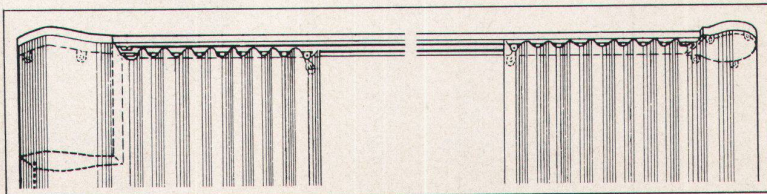

F. J. Keller & Co., Metallwarenfabrik, 3250 Lyss, 032/84 27 42 - 43