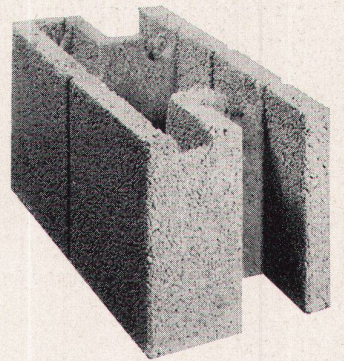

Rostfreier Edelstahl 18/8

FSB

**PAUL
OESCHGER
GPO GIE
ZÜRICH**

LANDHUSWEG 2/8 8052 ZÜRICH TEL. (051) 48 70 10

LOMA- Bausteine

aus Leca

Das einwandfreie Isoliermauerwerk

— hilft dank rationeller Methode
Zeit und Baukosten sparen