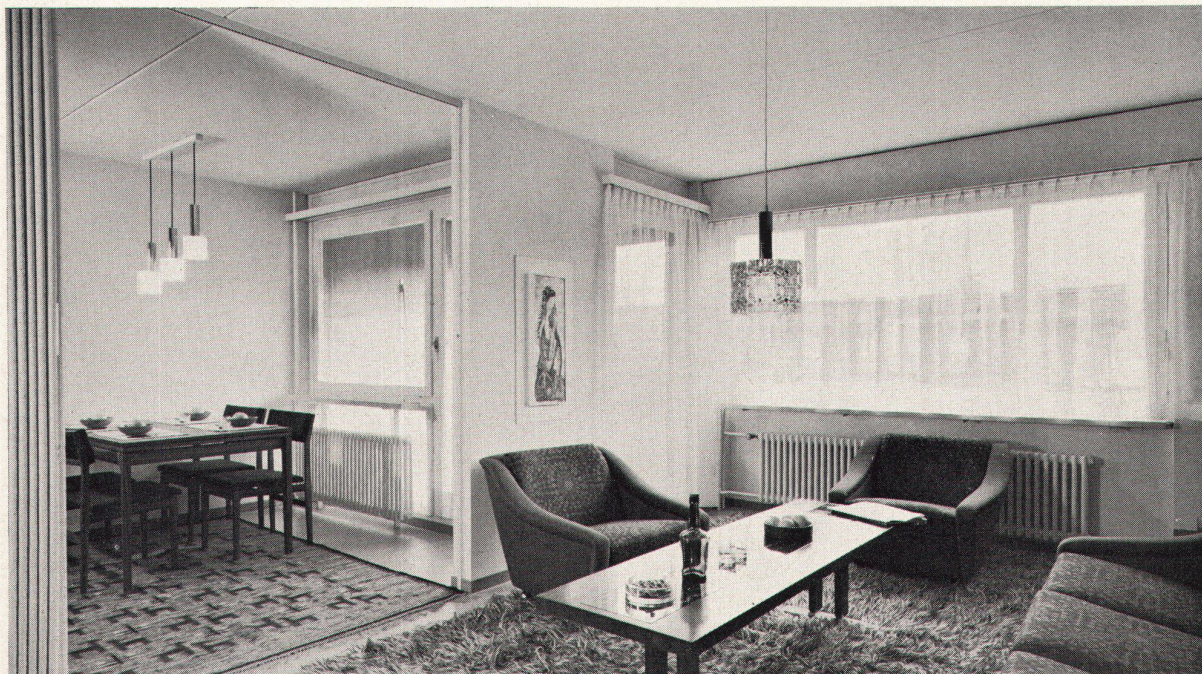

KulmerGlas

Das einzige randverschweisste Schweizer-Isolierglas. Nie Kondenswasser oder Staub zwischen den Scheiben, daher innen stets klar und sauber – keine Reinigung. Gute Isolation gegen Kälte, Wärme und Schall – Einsparung an Heizkosten – gesünderes Wohnen. Umfassende Garantie gegen Kondenswasserbildung und Staubbildung zwischen den Scheiben. Kulmer Glas – ein Erzeugnis der modernsten schweizerischen Isolierglasfabrik. Erhältlich durch den Glashandel.

Auskünfte und Prospekte durch die Hersteller:

Glas-Trösch AG

5727 Oberkulm
Tel. 064/46 22 22

1202-8

Vorfabrikation Stahlton

Bausystem Stahlton – Preton – Prelam

Überbauung «Neumatt»
der Industriellen Wohnbaugenossenschaft Frick
Suter & Suter, Architekten SIA, Basel
Weder & Prim, Ingenieure SIA, Zürich

Stahlton AG 8034 Zürich 8 Riesbachstr. 57 Tel. 051 - 4764 00