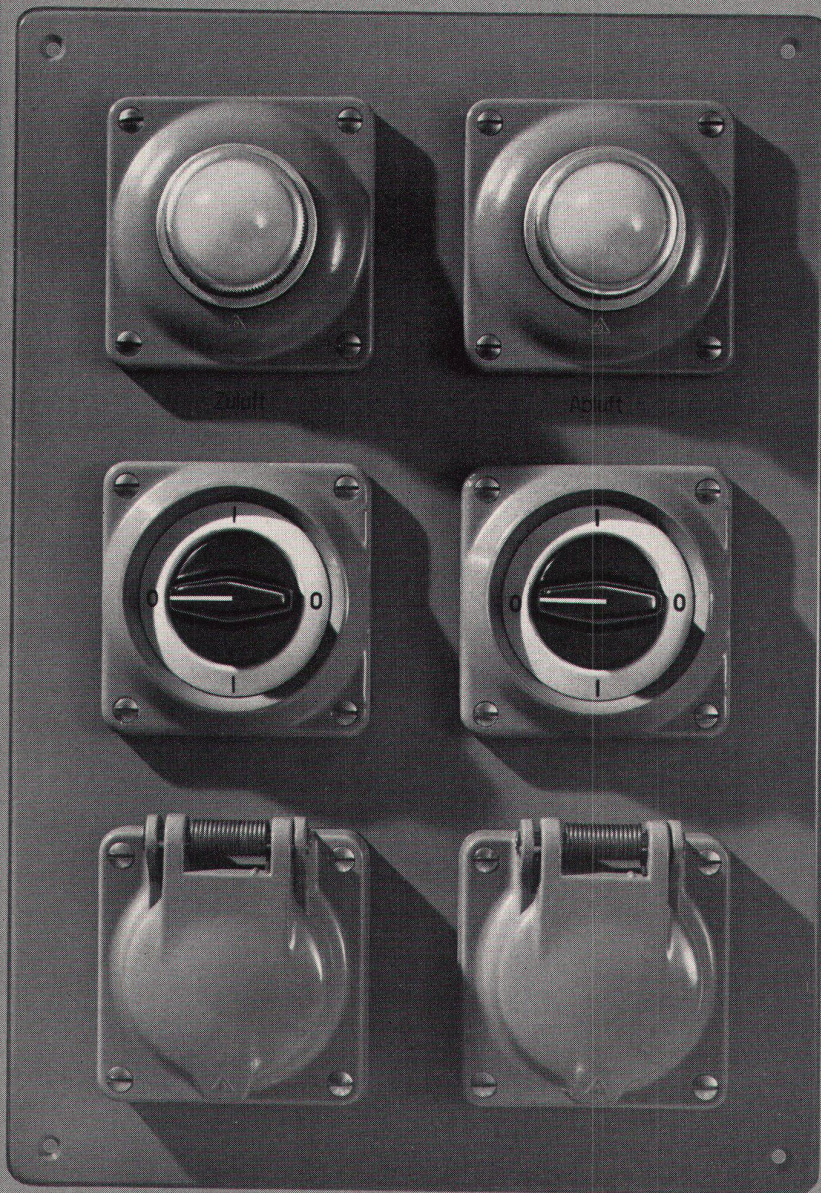

Download PDF: 04.04.2026

ETH-Bibliothek Zürich, E-Periodica, <https://www.e-periodica.ch>

**Spritzwassersichere
Feller-Kombinationen für Industrie
und Gewerbe**

Feller

Unsere frontseitig spritzwassersicheren Schalter, Steckdosen, Druckkontakte und Signallampen lassen sich besonders leicht und speditiv in Apparate, Maschinen und Schalttafeln einbauen. Auf Wunsch bauen wir solche Kombinationen auch nach Ihren individuellen Bedürfnissen.