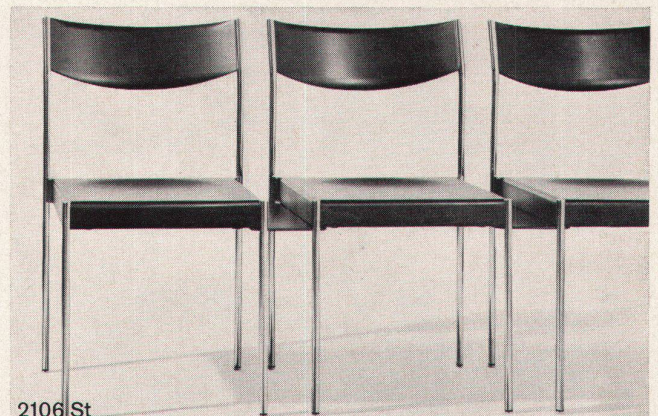

2106 St

Leichter, formschöner und sehr solider Stuhl aus Stahlrohr

2106 St

Eignet sich vorzüglich als Esszimmerstuhl

2106 St

Zum Stapel- und Reihenstuhl gibt es eine Brettkupplung, die als Ablegefläche dient

Ein Querschnitt aus unserer Stuhlausstellung. Möchten Sie gerne probe-sitzen? Kommen Sie bei uns vorbei. Unser Programm umfasst Stühle (über 100) für den privaten Essraum, die Gemeinschaftsbestuhlung, Arbeits- und Konferenzräume. Die abgebildeten Stühle kosten zwischen Fr. 58.- und Fr. 317.-.