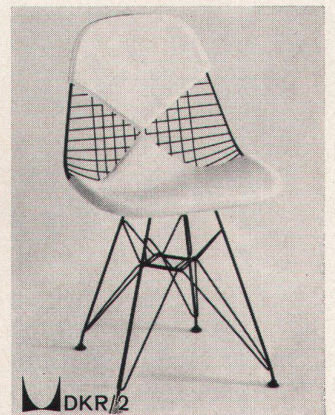

2106 St

Leichter, formschöner und sehr solider Stuhl aus Stahlrohr

2106 St

Eignet sich vorzüglich als Esszimmerstuhl

2106 St

Zum Stapel- und Reihensstuhl gibt es eine Brettkupplung, die als Ablegefläche dient

860

Gediegener Eichenstuhl mit braunem Lederpolster

850

Eichenstuhl mit Schnurgeflecht

859

Binsenstuhl, Holz schwarz oder weiss

DSX/5

Preisgünstiger Fiberglasstuhl, Design Charles Eames

680

Esszimmerstuhl aus der Alu-Gruppe von Charles Eames

DAL/1

Gepolsterter Fiberglassessel. Diverse Untergestelle

DKR/2

Sehr stabiler Drahtstuhl, auch mit Drehsockel

815

Korbsessel in Federstahlrohr, lose Kissen