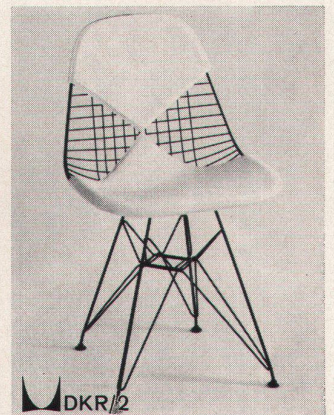

2106 St

Leichter, formschöner und sehr solider Stuhl aus Stahlrohr

2106 St

Eignet sich vorzüglich als Esszimmerstuhl

2106 St

Zum Stapel- und Reihenstuhl gibt es eine Brettkupplung, die als Ablegefläche dient

860

Gediegener Eichenstuhl mit braunem Lederpolster

850

Eichenstuhl mit Schnurgeflecht

859

Binsenstuhl, Holz schwarz oder weiss

DSX/5

Preisgünstiger Fiberglasstuhl, Design Charles Eames

680

Esszimmerstuhl aus der Alu-Gruppe von Charles Eames

DAL/1

Gepolsterter Fiberglassessel. Diverse Untergestelle

DKR/2

Sehr stabiler Drahtstuhl, auch mit Drehsockel

815

Korbsessel in Federstahlrohr, lose Kissen