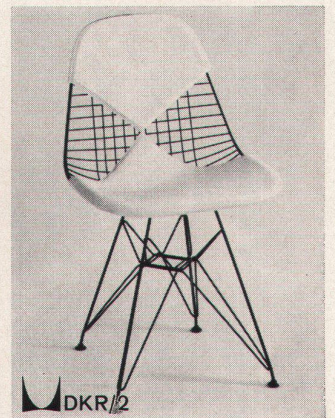

2106 St

Leichter, formschöner und sehr solider Stuhl aus Stahlrohr

2106 St

Eignet sich vorzüglich als Esszimmerstuhl

2106 St

Zum Stapel- und Reihenstuhl gibt es eine Brettkupplung, die als Ablegefläche dient

Ein Querschnitt aus unserer Stuhlausstellung. Möchten Sie gerne probe-sitzen? Kommen Sie bei uns vorbei. Unser Programm umfasst Stühle (über 100) für den privaten Essraum, die Gemeinschaftsbestuhlung, Arbeits- und Konferenzräume. Die abgebildeten Stühle kosten zwischen Fr. 58.- und Fr. 317.-.

860

Gediegener Eichenstuhl mit braunem Lederpolster

850

Eichenstuhl mit Schnurgeflecht

859

Binsenstuhl, Holz schwarz oder weiss

DSX/5

Preisgünstiger Fiberglasstuhl, Design Charles Eames

680

Esszimmerstuhl aus der Alu-Gruppe von Charles Eames

DAL/1

Gepolsterter Fiberglassessel. Diverse Untergestelle

DKR/2

Sehr stabiler Drahtstuhl, auch mit Drehsockel

815

Korbsessel in Federstahlrohr, lose Kissen