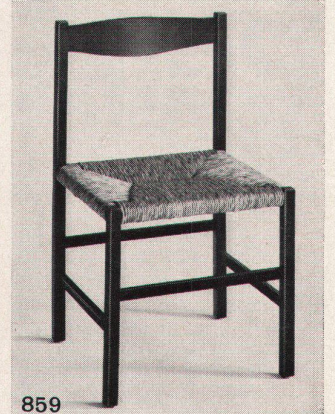

2106 St

Leichter, formschöner und sehr solider Stuhl aus Stahlrohr

2106 St

Eignet sich vorzüglich als Esszimmerstuhl

2106 St

Zum Stapel- und Reihensstuhl gibt es eine Brettkupplung, die als Ablegefläche dient

Ein Querschnitt aus unserer Stuhlausstellung. Möchten Sie gerne probe-sitzen? Kommen Sie bei uns vorbei. Unser Programm umfasst Stühle (über 100) für den privaten Essraum, die Gemeinschaftsbestuhlung, Arbeits- und Konferenzräume. Die abgebildeten Stühle kosten zwischen Fr. 58.- und Fr. 317.-.

860

Gediegener Eichenstuhl mit braunem Lederpolster

850

Eichenstuhl mit Schnurgeflecht

859

Binsenstuhl, Holz schwarz oder weiss

DSX/5

Preisgünstiger Fiberglasstuhl, Design Charles Eames