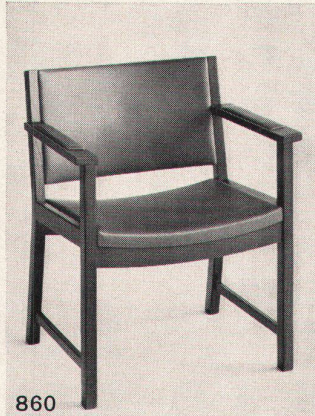

2106 St

Leichter, formschöner und sehr solider Stuhl aus Stahlrohr

2106 St

Eignet sich vorzüglich als Esszimmerstuhl

2106 St

Zum Stapel- und Reihenstuhl gibt es eine Brettkupplung, die als Ablegefläche dient

Ein Querschnitt aus unserer Stuhlausstellung. Möchten Sie gerne probe-sitzen? Kommen Sie bei uns vorbei. Unser Programm umfasst Stühle (über 100) für den privaten Essraum, die Gemeinschaftsbestuhlung, Arbeits- und Konferenzräume. Die abgebildeten Stühle kosten zwischen Fr. 58.- und Fr. 317.-.