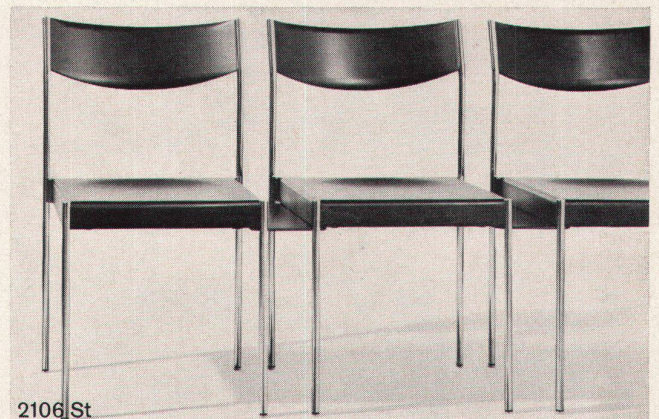

2106 St

Leichter, formschöner und sehr solider Stuhl aus Stahlrohr

2106 St

Eignet sich vorzüglich als Esszimmerstuhl

2106 St

Zum Stapel- und Reihenstuhl gibt es eine Brettkupplung, die als Ablegefläche dient

Ein Querschnitt aus unserer Stuhlausstellung. Möchten Sie gerne probe-sitzen? Kommen Sie bei uns vorbei. Unser Programm umfasst Stühle (über 100) für den privaten Essraum, die Gemeinschaftsbestuhlung, Arbeits- und Konferenzräume. Die abgebildeten Stühle kosten zwischen Fr. 58.- und Fr. 317.-.