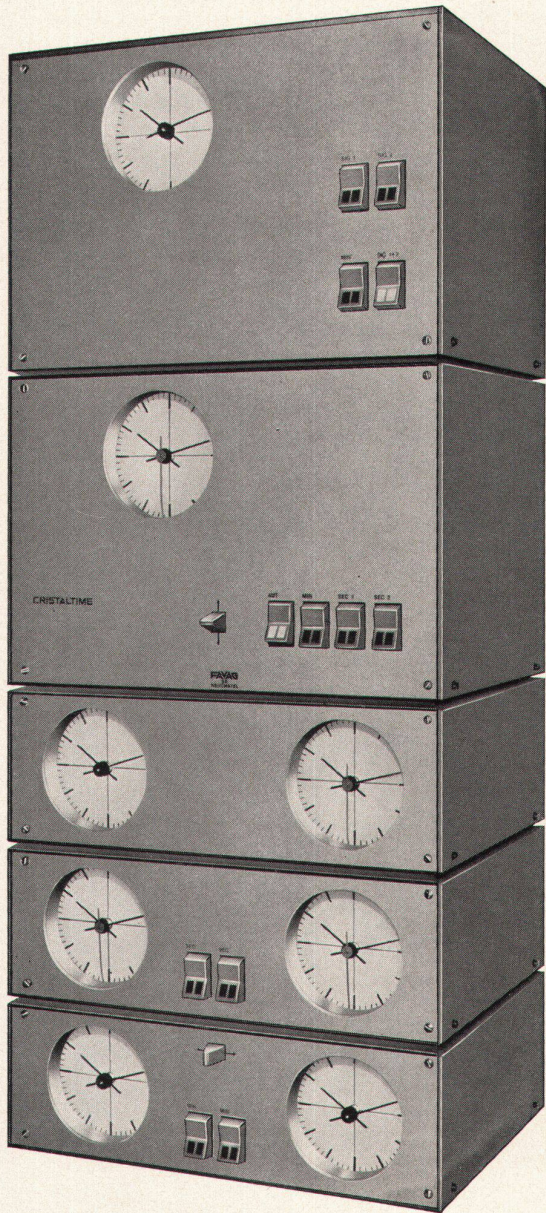

CRISTALTIME