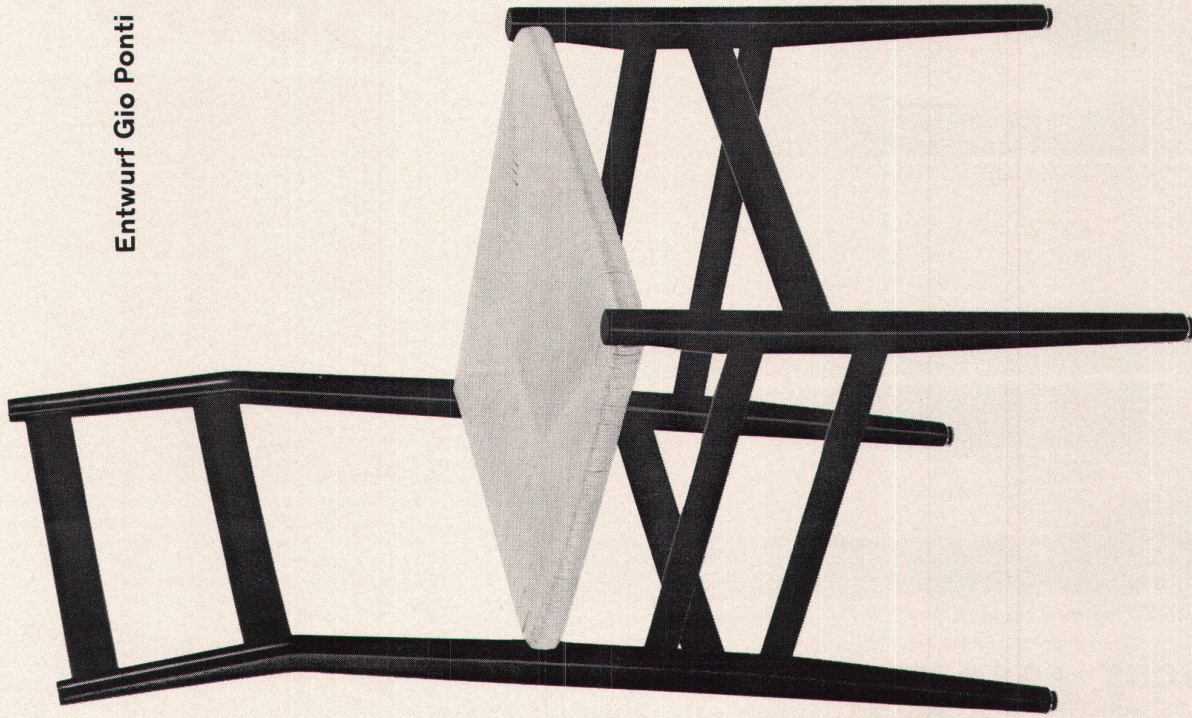

**Download PDF:** 03.04.2026

**ETH-Bibliothek Zürich, E-Periodica, <https://www.e-periodica.ch>**

Sitz mit Cellophanschmurgflecht

Modell DOMUS 646

Entwurf Gio Ponti

Sitz und Rücken gepolstert

Modell 646/3

Sitz gepolstert