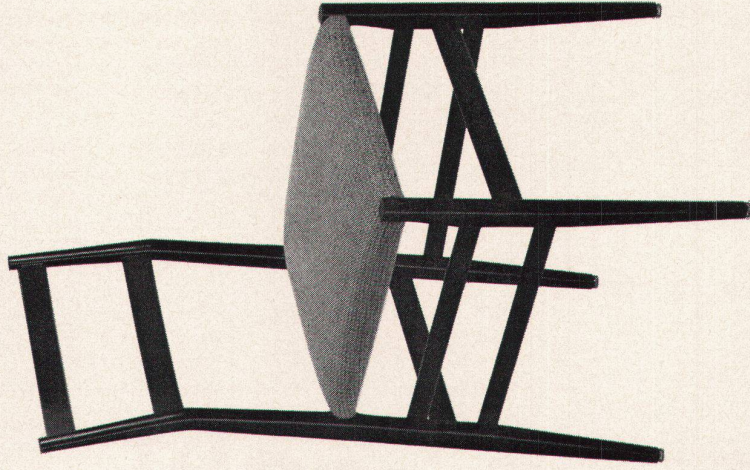

Rudolf Meer + Kaufmann AG, 3000 Bern

Effingerstraße 21

Telephon (031) 25 28 28

MEIER