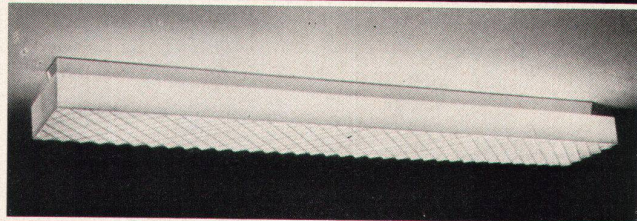

LICHT+FORM-Leuchten finden durch ihre Qualität und lichttechnischen Eigenschaften hohe Anerkennung.

LICHT + FORM **MURI-BERN**
Z. STANKIEWICZ & CO. TELEPHON 031 / 52 17 11
FABRIK FÜR LEUCHTEN LICHT- u. METALLDECKEN

ECOFORM-MASS-Zimmer- und Wohnungsabschluss-Türen weisen die gleichen Eigenschaften auf, wie unsere ECOFORM-NORM-Türen. Durch Sonderarbeiten können sie jedoch Ihren Wünschen angepasst werden. Verlangen Sie unsere Preislisten und OECONOMIE 10.

Fabrikation und technische Beratung:
ECO AG Sperrholz- und Türenfabrik
6162 Entlebuch LU Telefon 041/87 52 42
Lieferung durch den Sperrholzhandel

Benelit® für Türen

Vorfabrizierte Voll- und Hohltüren mit Benelit erfüllen höchste Ansprüche an Qualität, Präsentation und Schalldichtigkeit. Denn Benelit ist robust und dauerhaft, wasserfest und schlagzäh: Ein modernes Material für modernes Wohnen. Verlangen Sie unsere Preisliste und Farbkollektion.

Intermanufaktur ag

Bodmerstr. 14, Postfach 409,
CH-8027 Zürich, Tel. (051) 25 59 30/31, Vertretung
der Firma J. H. Benecke GmbH, Vinnhorst b. Hannover, Deutschland