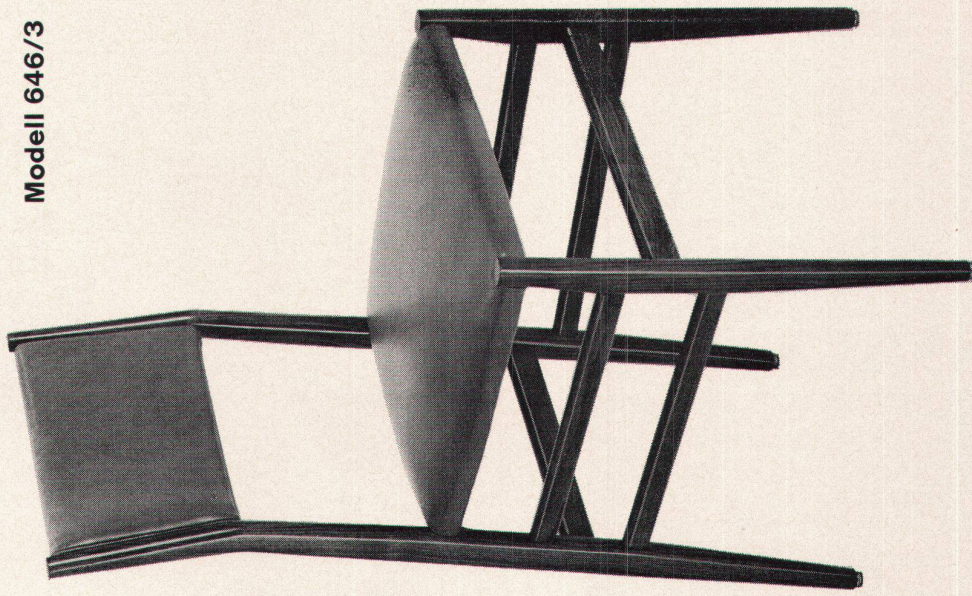

**Download PDF:** 03.04.2026

**ETH-Bibliothek Zürich, E-Periodica, <https://www.e-periodica.ch>**

Sitz mit Cellophanschmurgflecht

Modell DOMUS 646

Entwurf Gio Ponti

Sitz und Rücken gepolstert

Modell 646/3

Sitz gepolstert