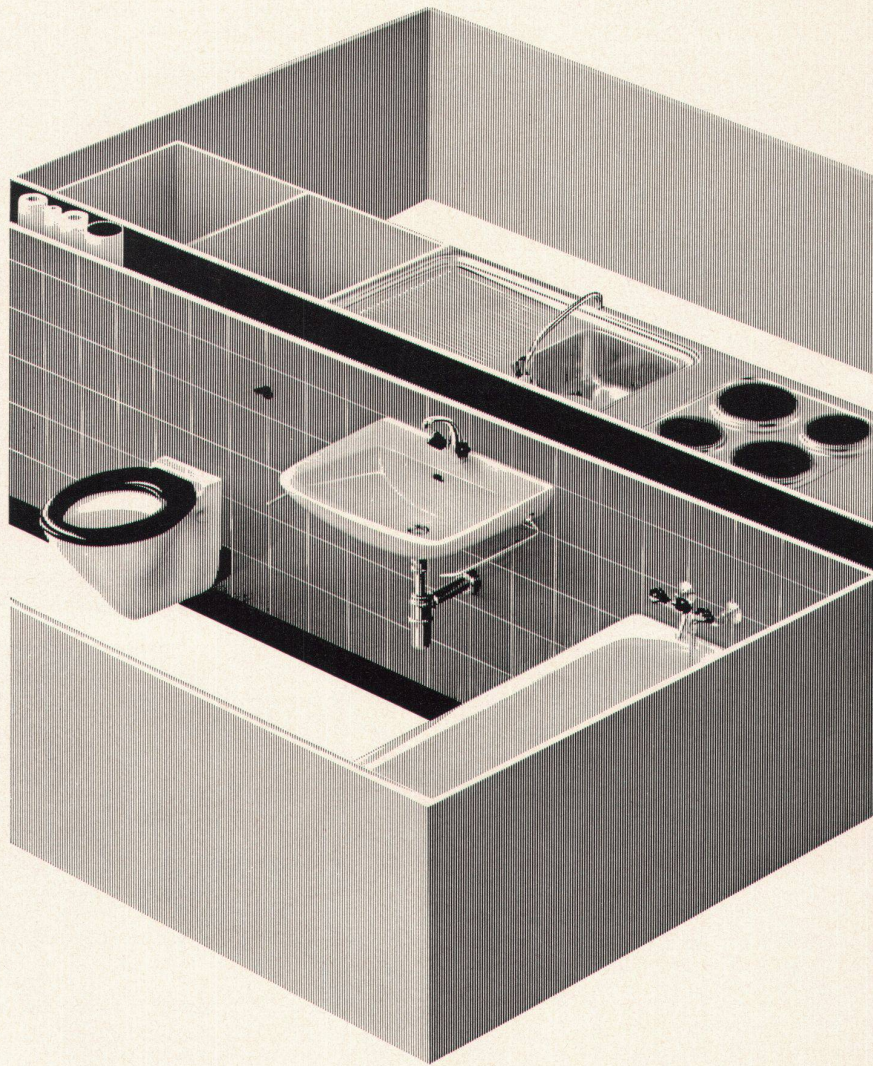

Sanfit verbilligt den Wohnungsbau durch Rationalisierung.

Konsequent rationell durchdacht, erlaubt die Sanfit-Montagemethode den Einbau der kompletten Bad- und Kücheneinrichtung in die fertigerstellten Räume am Ende der Bauzeit. Lieferung, Montage und Inbetriebnahme einer Wohnungseinheit erfolgen in einer einzigen, fortlaufenden Arbeitsphase von wenigen Stunden. Die Sanitär-Fertiginstallation Sanfit ist im vorgefertigten Elementbau wie auch bei der konventionellen Bauweise anwendbar. Diese Vorteile und noch viele weitere lassen sich Bauherren und Architekten an einer Musteranlage beim Regionalvertreter zeigen.

Beratung, Verkauf und Einbau erfolgen durch bestausgewiesene Sanitär-Installationsfirmen in der ganzen Schweiz: **Aarau:** Ernst Ammann AG, Milchgasse 7, Tel. 064 22 29 66. **Basel:** L.+H. Rosenmund, Riehentorstrasse 17, Tel. 061 33 98 10. **Bern:** Schmid-Bill AG, Haldenstrasse 16, Tel. 031 42 12 86. Arnold Baumann AG, Seftigenstrasse 41, Tel. 031 46 22 77. **Biel:** Pärli + Cie, Renferstrasse 4-6, Tel. 032 488 22. **Chur:** Dipl. Ing. E. Willi AG, Ottostrasse 25, Tel. 081 22 86 22. **Liestal:** L.+H. Rosenmund, Gestadeckplatz 6, Tel. 061 84 18 21. **Luzern:** Kramit AG, Fluhmattweg 6, Tel. 041 648 03. **Schaffhausen:** Alfred Scherrer AG, Neustadt 57, Tel. 053 546 44. **Solothurn:** Urs Arm, Bielstrasse 111, Tel. 065 232 97. **St. Gallen:** Heinrich Kreis, Moosstrasse 52, Tel. 071 27 23 11. **Thun:** Arnold Baumann AG, Florastrasse 2, Tel. 033 223 76. **Vaduz FL:** Gustav Ospelt, Installationen, Tel. 075 211 55. **Zug:** Wickart AG, St.-Antons-Gasse 5, Tel. 042 483 33. **Zürich:** Rothmayr + Co. AG, Hallwylstrasse 71, Tel. 051 27 01 92. **Bezugsquellennachweis** für alle Regionen der Schweiz durch die Sanfit AG, Frauenfelderstrasse, 8475 Ossingen ZH, Tel. 052 418 33.