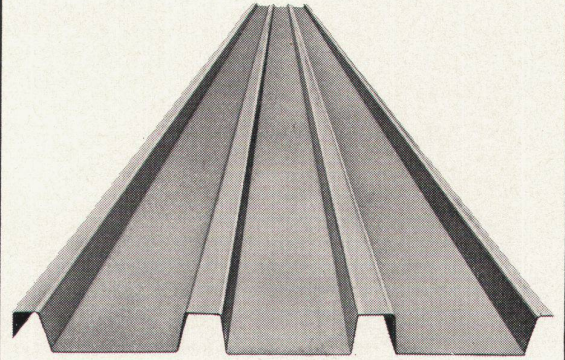

# Vicora<sup>®</sup>

für Sonnenstoren

Sonnen- und Allwetterstoren aus Vicora sind wasserundurchlässig und sehr witterungsbeständig. Vicora (Polyestergarn) ist zudem erstaunlich reissfest. Die leuchtenden Farben sind in hohem Masse lichtecht. Die cremefarbene Unterseite lässt das Licht angenehm durchscheinen. UV-Strahlen-Durchlässigkeit unter 0,1%. Verlangen Sie ausführliche Angaben bei

## Profil-Blech für Hochbau

Unsere Liste 44/101 über profilierte Hochbau-Bleche enthält 44 Typen mit total 156 Sorten für alle Arten von Dächern, Decken und Wänden.