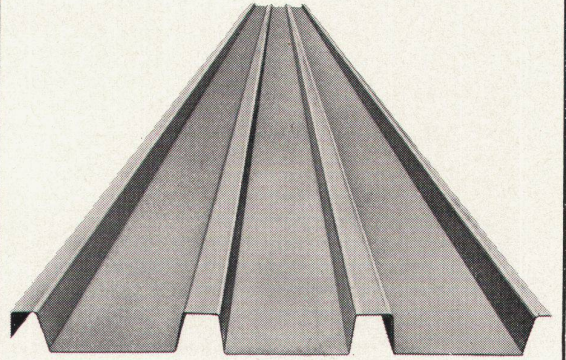

Ihr zuverlässiger Partner im Baufach Metallbau AG Zürich

Anemonenstr. 40,
8047 Zürich,
Tel. 051/521300

norm[®]

Vicora[®]

für Sonnenstoren

Sonnen- und Allwetterstoren aus Vicora sind wasserundurchlässig und sehr witterungsbeständig. Vicora (Polyestergarn) ist zudem erstaunlich reissfest. Die leuchtenden Farben sind in hohem Masse lichtecht. Die cremefarbene Unterseite lässt das Licht angenehm durchscheinen. UV-Strahlen-Durchlässigkeit unter 0,1%. Verlangen Sie ausführliche Angaben bei

Intermanufaktur ag

Bodmerstr. 14, Postfach 409,
CH-8027 Zürich, Tel. (051) 25 59 30 / 31, Vertretung
der Firma J. H. Benecke GmbH, Vinnhorst b. Hannover, Deutschland

Profil-Blech für Hochbau

Unsere Liste 44/101 über profilierte Hochbau-Bleche enthält 44 Typen mit total 156 Sorten für alle Arten von Dächern, Decken und Wänden.