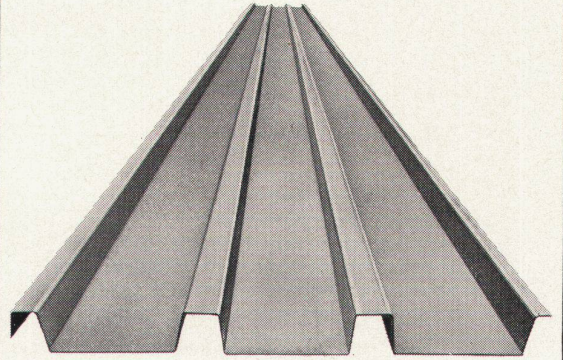

Ihr zuverlässiger Partner im Baufach Metallbau AG Zürich

Anemonenstr. 40,
8047 Zürich,
Tel. 051/521300

norm[®]

Vicora[®]

für Sonnenstoren

Sonnen- und Allwetterstoren aus Vicora sind wasserundurchlässig und sehr witterungsbeständig. Vicora (Polyestergarn) ist zudem erstaunlich reissfest. Die leuchtenden Farben sind in hohem Masse lichtecht. Die cremefarbene Unterseite lässt das Licht angenehm durchscheinen. UV-Strahlen-Durchlässigkeit unter 0,1%. Verlangen Sie ausführliche Angaben bei

Intermanufaktur ag

Bodmerstr. 14, Postfach 409,
CH-8027 Zürich, Tel. (051) 25 59 30 / 31, Vertretung
der Firma J. H. Benecke GmbH, Vinnhorst b. Hannover, Deutschland

Profil-Blech für Hochbau

Unsere Liste 44/101 über profilierte Hochbau-Bleche enthält 44 Typen mit total 156 Sorten für alle Arten von Dächern, Decken und Wänden.