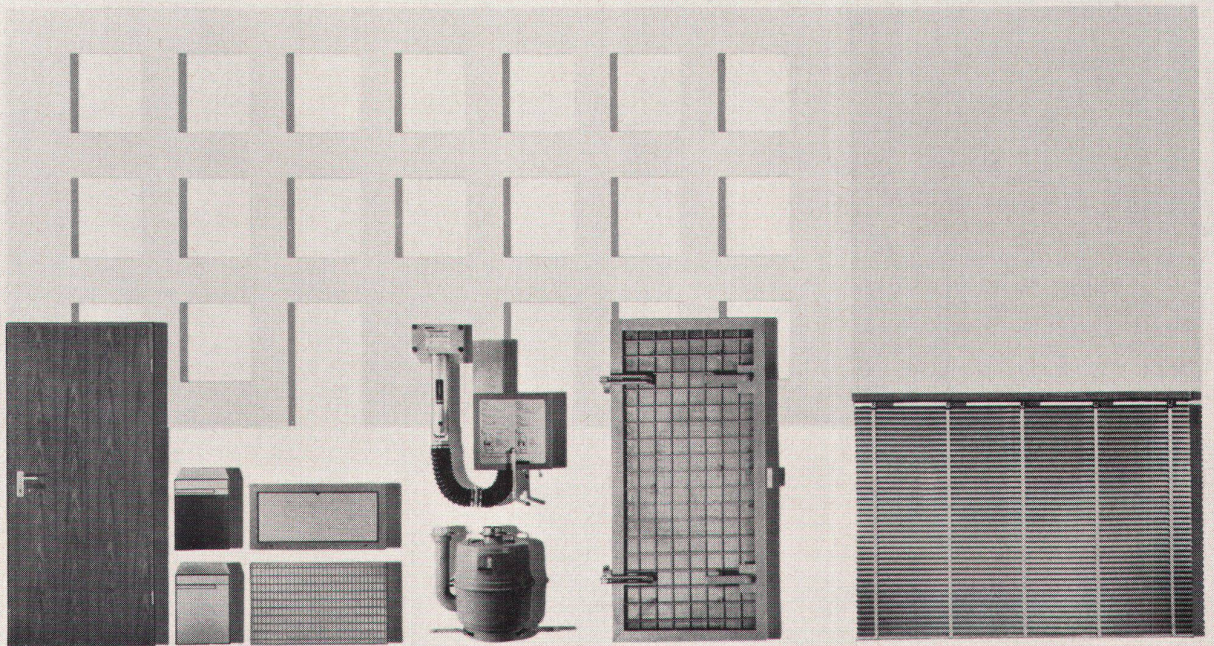

Bauplanung vereinfachen   Ausführung beschleunigen   Kosten senken

mit norm® Produkten der Metallbau AG Zürich

Seit mehr als dreissig Jahren entwickeln und fabrizieren wir normierte Fertig-Bauteile. Baufachleute wissen das und profitieren von unseren Erfahrungen. Sie kalkulieren knapp und legen Wert auf rasche und preisgünstige Lieferung. Gründe, die für das vielseitige norm® Sortiment entscheiden.

Fertig-Bauteile

Türzargen, Fenster- und Brüstungsbänke aus Stahl oder Leichtmetall. Rolladenkasten. Türen und Kleintüren. Brief- und Milchkasten aus Stahl oder Leichtmetall. Stahlfenster, Fenstergitter. Kohle einwürfe und -deckel. Ventilationseinsätze für Speiseschränke und Boden Hohlräume. Gitterroste, Teppichrahmen, Schuhkratzeisen. Wäschehängen und Teppichjoche, Teppichklopfstangen und -tische. Wäscheschirme, Kleiderputzbügel.

Schutzraum-Abschlüsse

Druck- und Panzertüren. Panzerdeckel, Notausstieg-Roste. Gasdichte Ventilationseinsätze. Steigeisen.

Schutzraum-Belüftungen

Vom Bundesamt für Zivilschutz geprüfte Belüftungsanlagen für Wohn- und Geschäftshäuser, Industrie- und öffentliche Gebäude, sowie Unterstände für Zivilschutz-Organisationen.

Lamellenstoren

Funktionssichere, geräuscharme Raff- und Rollstoren normalux® und normaroll® in verschiedenen Ausführungen für die Innen- und Aussenmontage. Bedienung mit Kurbel, Gurte oder Elektroantrieb. Vertiso-norm Vertikal-Lamellenstoren.

norm® Fertig-Bauteile vereinfachen die Montage, sichern einen Zeitgewinn und reduzieren die Kosten.

Unterbreiten Sie Ihre Probleme unserem Kundendienst oder verlangen Sie den unverbindlichen Besuch unseres Fachberaters. Gerne unterbreiten wir Ihnen eine Offerte oder senden Ihnen auf Wunsch unsere ausführlichen Prospekte.

Ihr zuverlässiger Partner im Baufach Metallbau AG Zürich

Anemonenstr. 40,
8047 Zürich,
Tel. 051/521300

norm®