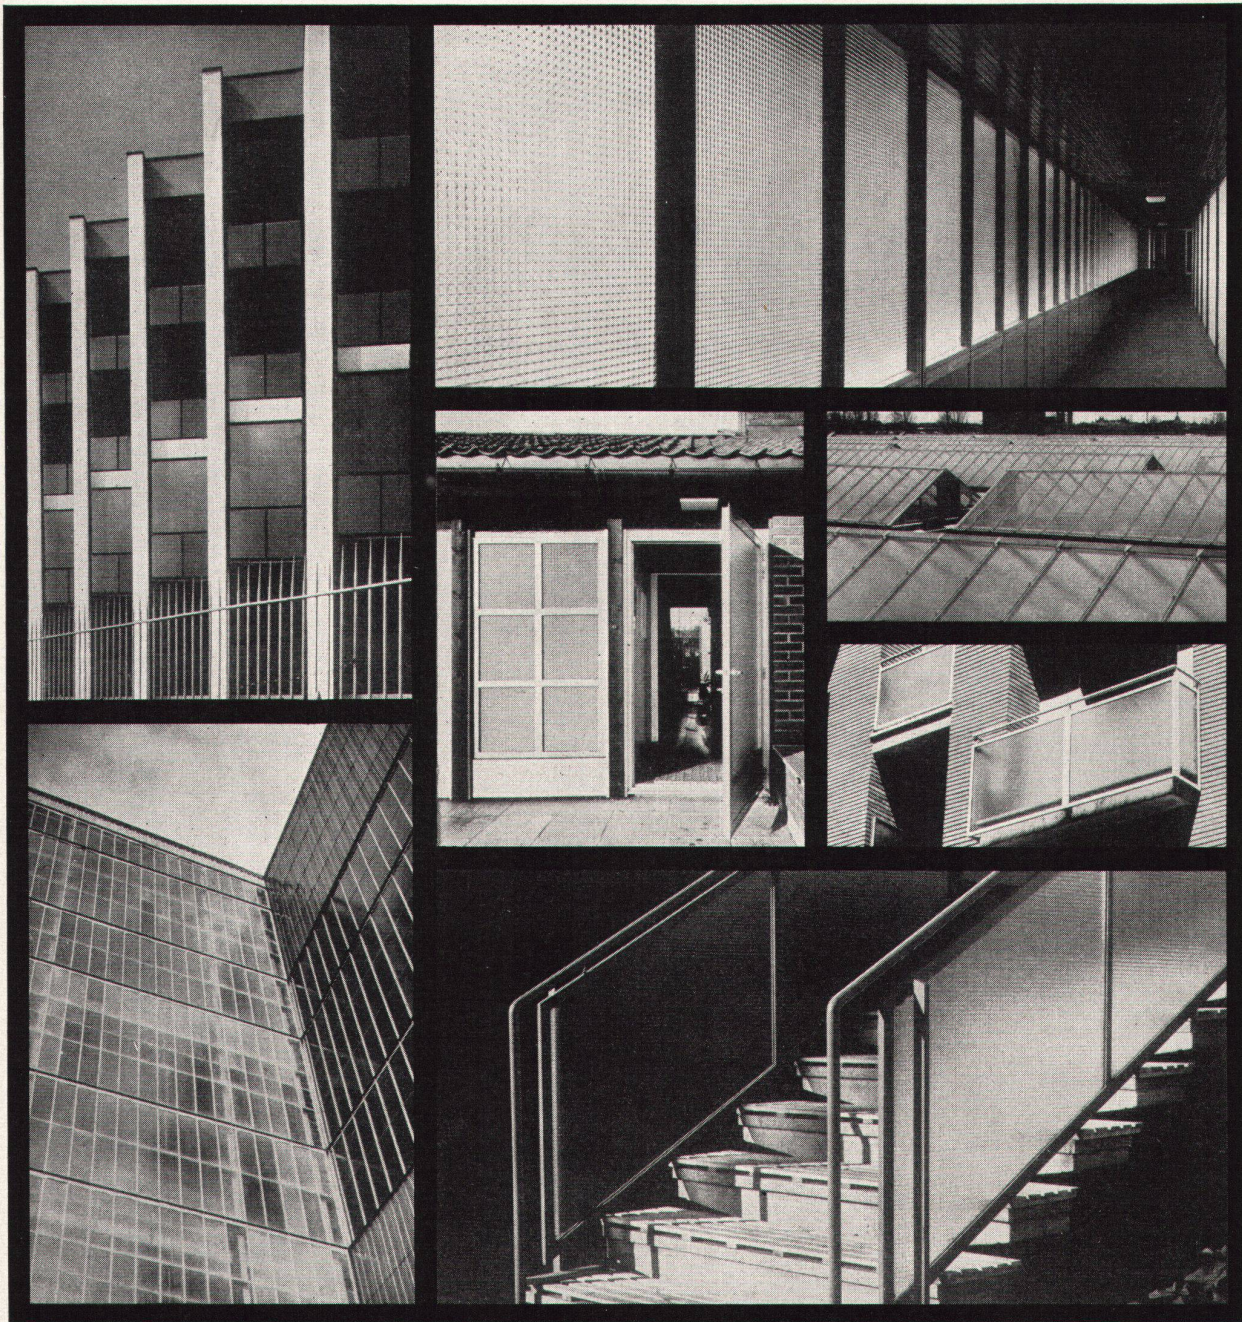

Vielseitig verwendbar

Glaverbel

G u s s g l ä s e r

Bei der Verglasung dieser Bauten gelang dem Architekten eine zweckmässige und schöne Anwendung der vielfältigen Sorten aus der Gussglaskollektion der Glaverbel. □ Rationellere Lichtverteilung, □ Alterungsbeständiges Material, einfach im Unterhalt, □ Ueber 70 verschiedene Muster : Rohglas, glatt und gerippt, Drahtglas, Spezial- und Kathedralgläser, weiss, farbig oder wärmeabsorbierend.