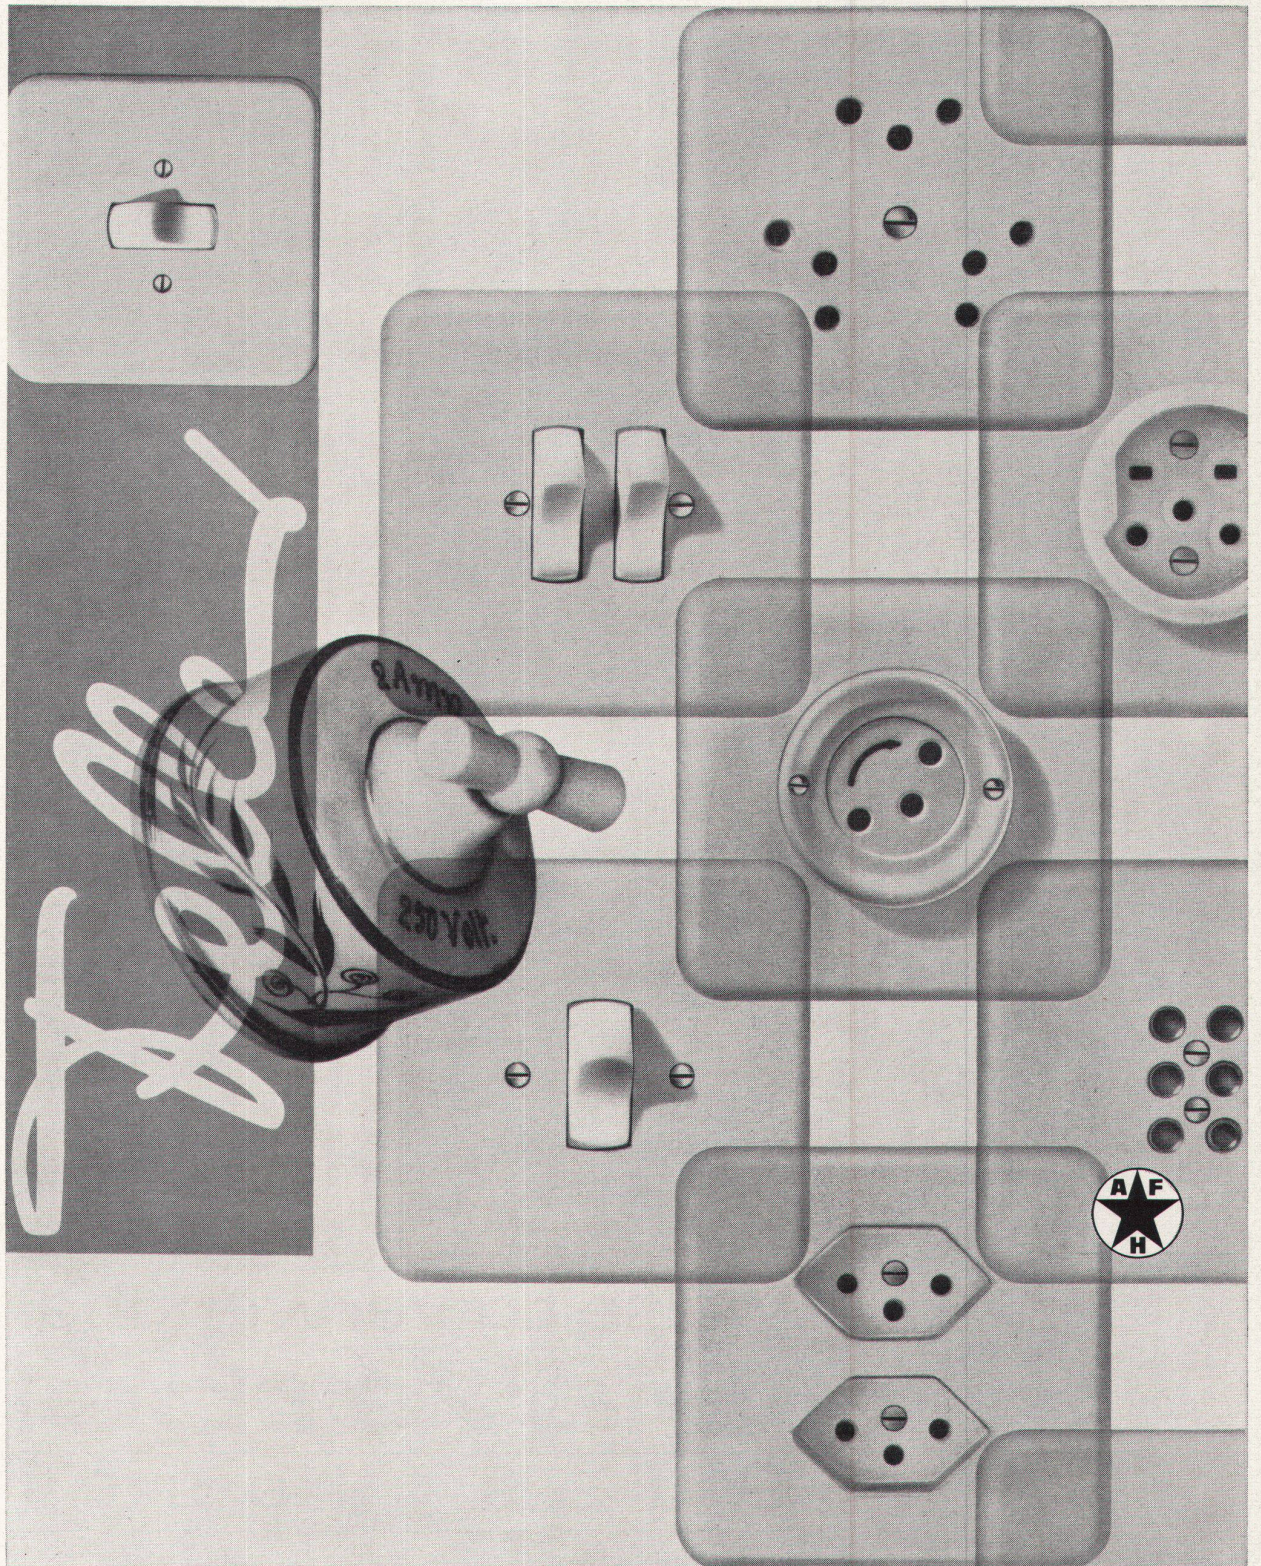

Adolf Feller AG Horgen
Fabrik elektrischer
Apparate
Telefon 051 821611

Seit Beginn des Jahrhunderts haben sich die elektrischen Installationsapparate in Form und Konstruktion gewaltig verändert. Jahrzehntelange Forschungsarbeit liegt zwischen dem Feller-Schalter des Jahres 1909 und dem Wippenschalter unserer Zeit. An dieser technischen und formalen Weiterentwicklung der Schalter, Stecker und Steckdosen war Feller massgeblich beteiligt und oft sogar wegweisend für die gesamte Branche. Feller-Apparate haben sich inzwischen überall durchgesetzt dank ihrer hervorragenden Qualität und ihrer zweckmässigen Form.