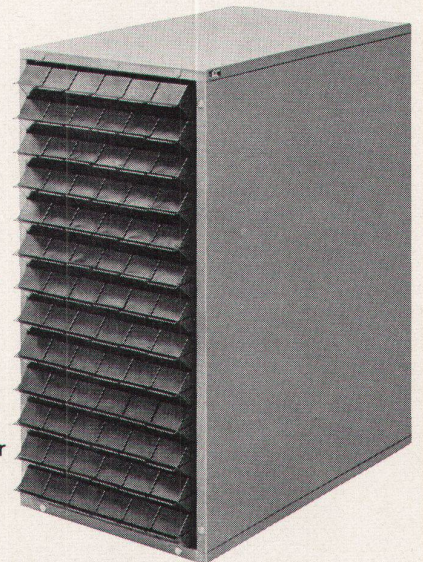

# Planablagen? Racher fragen!

**Stahl-Planschrank**

mit 16 Schubladen Format A1, Nutzfläche 100 x 68 x 4,5 cm, Möglichkeit der Unterteilung bis A4 unbeschnitten. Alle Schubladen gleiten auf Stahl-Kugellagern. Zentralverschluss, Lagerfarbe VSM-grau, andere Farben auf Wunsch. Nr. 2896/5 Fr. 1810.-. Weitere Modelle für A1 ab Fr. 950.-. Modelle für A0 ab Fr. 935.-

**Holz-Planschrank**

mit 10 Schubladen Format A1, Nutzfläche 93 x 66 x 5,4 cm, Möglichkeit der Unterteilung bis A4 unbeschnitten. Zentralverschluss, Ausführung: Limbholz hell, naturlackiert. Nr. 2892/2 Fr. 825.-. Weitere Modelle für A1 ab Fr. 682.-. Modelle für A0 ab Fr. 841.-

**PLANSTORE**

– Rollenablage-Schrank für Formate bis A0, aus elektrolytisch verzinktem Blech hergestellt. Alle Zeichnungen werden in raumsparender aufgerollter Form untergebracht.

Grösse des Schrankes: Breite 56 cm, Höhe 112 cm, Tiefe 96 cm. Nr. 2994 P3 mit 78 Hütchen Fr. 691.-. Gleicher Schrank mit 171 Hütchen Fr. 812.-