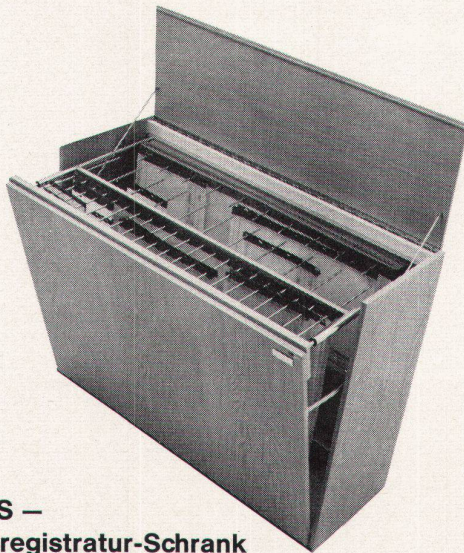

# Planablagen? Racher fragen!

**Stahl-Planschrank**

mit 16 Schubladen Format A1, Nutzfläche 100 x 68 x 4,5 cm, Möglichkeit der Unterteilung bis A4 unbeschnitten. Alle Schubladen gleiten auf Stahl-Kugellagern. Zentralverschluss, Lagerfarbe VSM-grau, andere Farben auf Wunsch. Nr. 2896/5 Fr. 1810.-. Weitere Modelle für A1 ab Fr. 950.-. Modelle für A0 ab Fr. 935.-

**Holz-Planschrank**

mit 10 Schubladen Format A1, Nutzfläche 93 x 66 x 5,4 cm, Möglichkeit der Unterteilung bis A4 unbeschnitten. Zentralverschluss, Ausführung: Limbholz hell, naturlackiert. Nr. 2892/2 Fr. 825.-. Weitere Modelle für A1 ab Fr. 682.-. Modelle für A0 ab Fr. 841.-

**PLANSTORE**

– Rollenablage-Schrank für Formate bis A0, aus elektrolytisch verzinktem Blech hergestellt. Alle Zeichnungen werden in raumsparender aufgerollter Form untergebracht.

Grösse des Schrankes: Breite 56 cm, Höhe 112 cm, Tiefe 96 cm. Nr. 2994 P3 mit 78 Hütchen Fr. 691.-. Gleicher Schrank mit 171 Hütchen Fr. 812.-