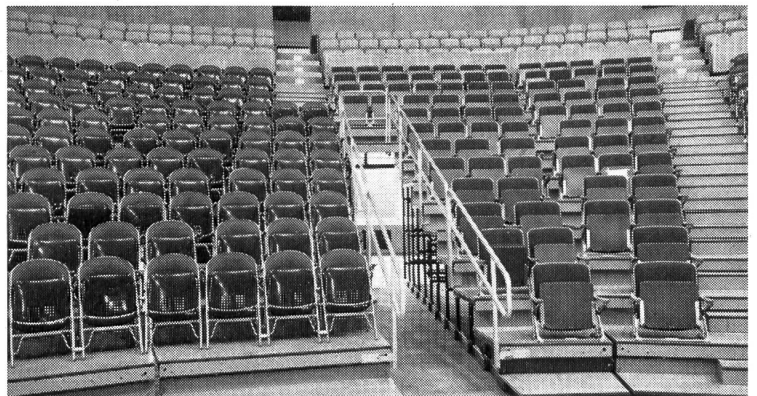

GC 6701

Teleskop-Bestuhlung
ganz und teilweise ausgezogen

Sterling Safway (ausfahrbare Bestuhlung)

für Sporthallen, Vortragsräume usw.
Teleskopische Bestuhlung

Verkauf für die Schweiz:

A. Sonderegger AG

Seminarstraße 21
Postfach
8042 Zürich
Tel. 051 / 261015