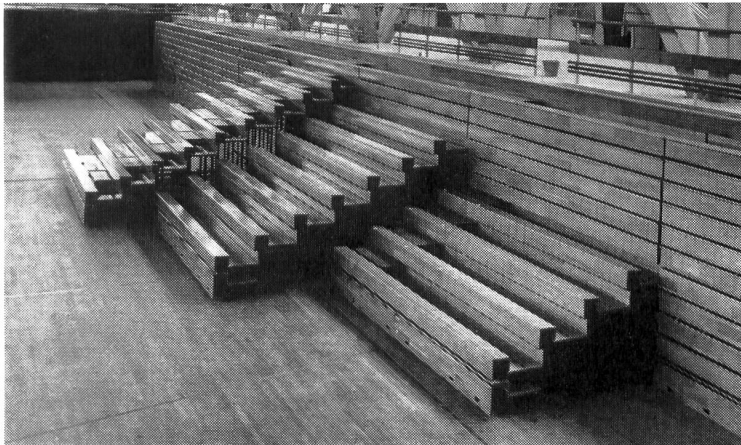

GC NORM

**Holz/Metall-Fenster
ein neues Bauelement
für die Grossanwendung im
Wohnungsbau**

**Zwei sich widersprechende Eigenschaften
miteinander verbunden:
niedriger Preis/minimaler Unterhalt.
Verlangen Sie unsere Dokumentation GC 242**

GC NORM

**Geilinger + Co
Metallbau
8401 Winterthur
Tel. 052 / 22 28 21**

Genève 022 / 42 47 30
Herisau 071 / 51 19 25
Lausanne 021 / 23 39 62
Lausanne 021 / 32 18 58
Neuenburg 038 / 5 01 50

Porrentruy 066 / 614 89
Samedan 082 / 654 31
Winterthur 052 / 22 62 21
Zürich 051 / 33 03 36
Zürich 051 / 52 11 45

GC 6701

Teleskop-Bestuhlung
ganz und teilweise ausgezogen

Sterling Safway (ausfahrbare Bestuhlung)

für Sporthallen, Vortragsräume usw.
Teleskopische Bestuhlung

Verkauf für die Schweiz:

A. Sonderegger AG

Seminarstraße 21
Postfach
8042 Zürich
Tel. 051 / 261015