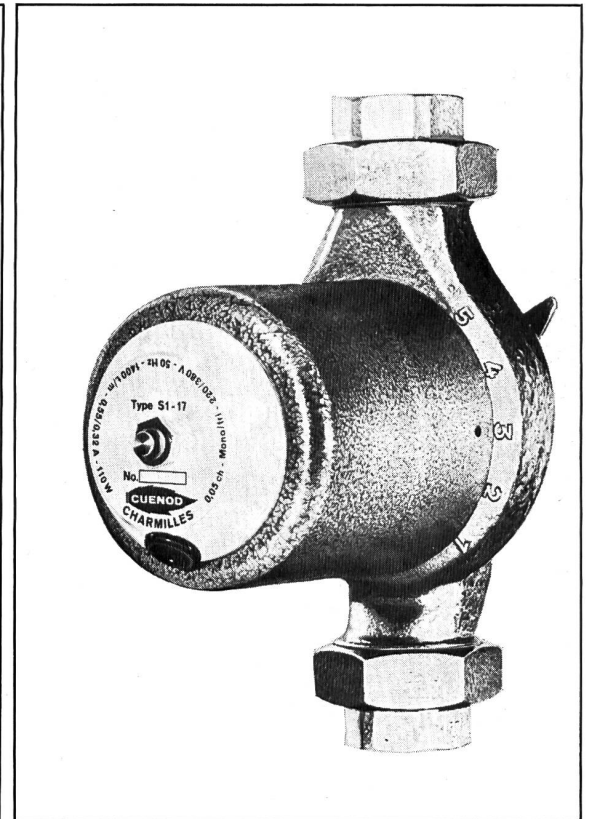

Eine unentbehrliche Vervollständigung Ihrer Heizungsanlage ist unsere neue Umwälzpumpe S1, die über geringe Abmessungen verfügt und einen sicheren, sparsamen und geräuscharmen Betrieb gewährleistet. Ebenso wie die Brenner ermöglicht der Herstellungsbereich der CUENOD-Umwälzpumpen die Ausstattung der Heizungsanlagen von der kleinsten Villa bis zu den grössten Wohnanlagen.