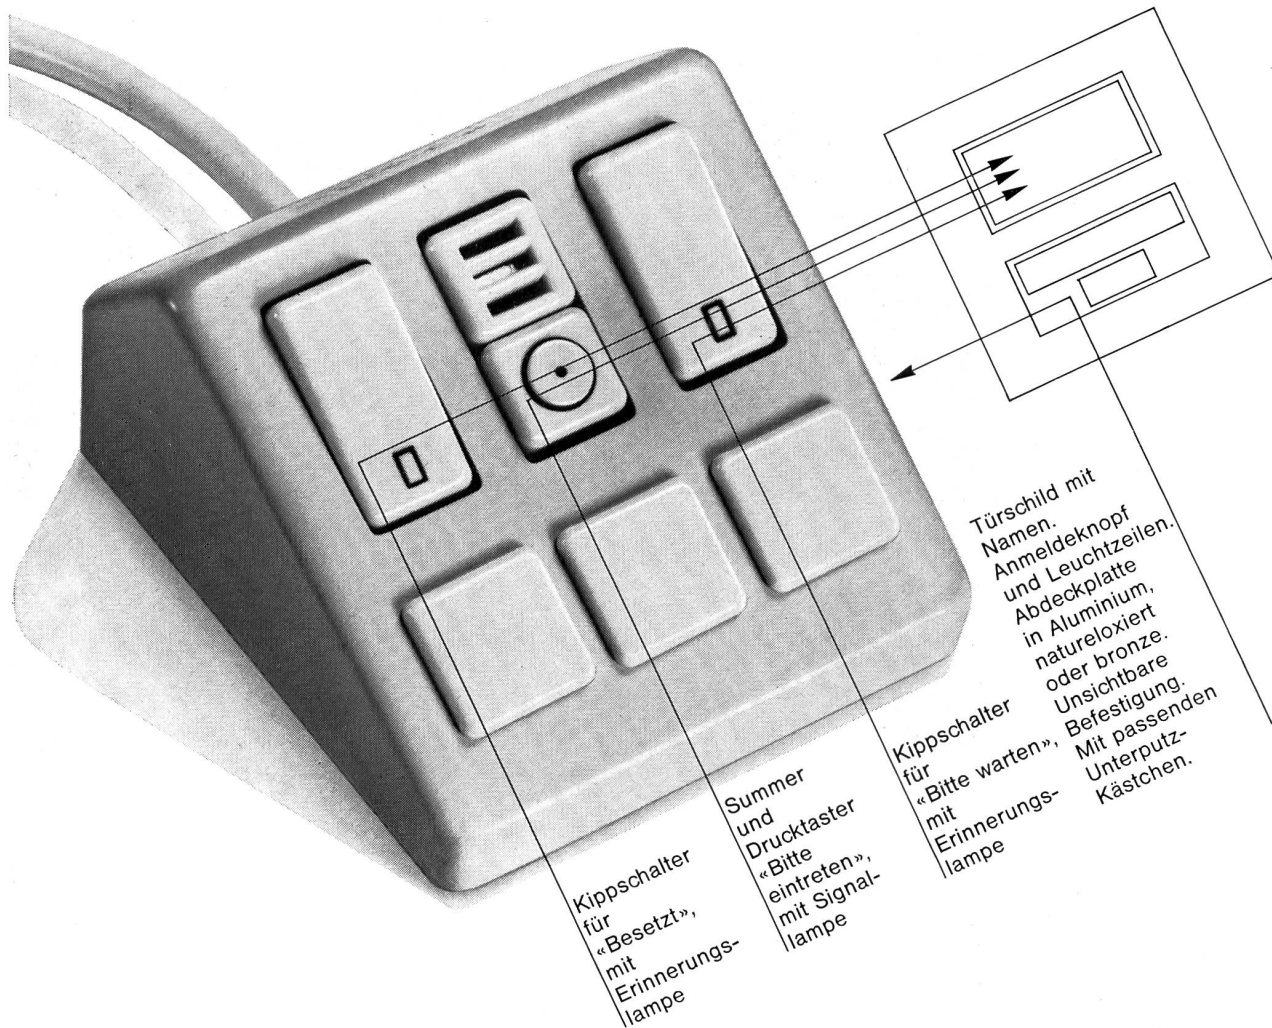

Der Ticino-Besuchs-Anzeiger als vielseitiges Lichtruf-Gerät.

Im Prinzip wie eine Gegensprechanlage. Aber mit Signalen, optischen und akustischen. Wenn sich Besucher oder Mitarbeiter an Ihrer Bürotüre anmelden, antworten Sie direkt vom Bürotisch. Zum Beispiel: «Bitte eintreten! Bitte warten!» Oder: «Besetzt!». Besetzt, auch wenn Sie eine Stunde nicht gestört sein wollen. Eine Signallampe erinnert Sie an die erteilte Aufforderung.

Der Ticino-Besuchs-Anzeiger ist einfach zu montieren: Aussen bei der Tür das Schild mit Ihrem Namen, mit Anmeldeknopf und Leuchtzeilen. Und irgendwo auf Ihrem Tisch das Antwortgerät. Die Abbildung zeigt die exakte Grösse. Es ist klein, wie sein Preis. Formschön und einwandfrei in der Funktion. Dafür garantiert Ticino.

Der Ticino-Besuchs-Anzeiger kann auch mit zusätzlichen Ruf-Stationen erweitert werden. Erhältlich in Fachgeschäften oder direkt bei uns.

BELECTRA AG

Elektroartikel en gros, Ankerstrasse 53, 8004 Zürich, Telefon 051/544888, Generalvertretung Ticino